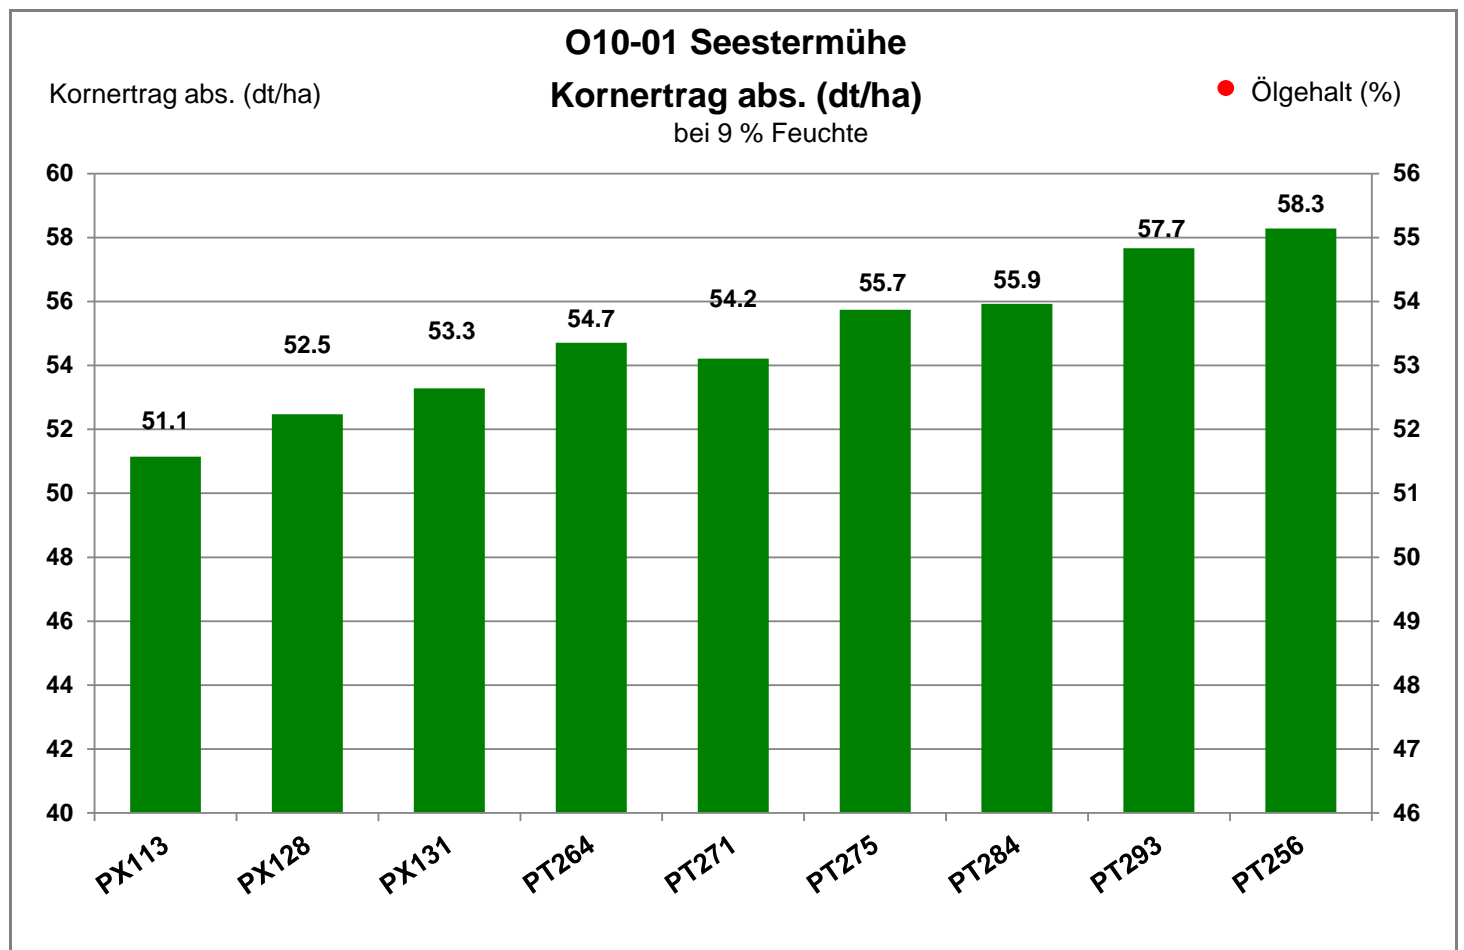

25371 Seestermühle

Landkreis Pinneberg
Anbaugebiet Marsch

Verkaufsberater:
Schulz
Mobil: 0152-54635832

Aussaat: 28.08.2019

Ernte: 25.07.2020

25371 Seestermühe

Landkreis Pinneberg
 Anbaugebiet Marsch

Verkaufsberater:
 Schulz
 Mobil: 0152-54635832

Aussaat: 28.08.2019

Ernte: 25.07.2020