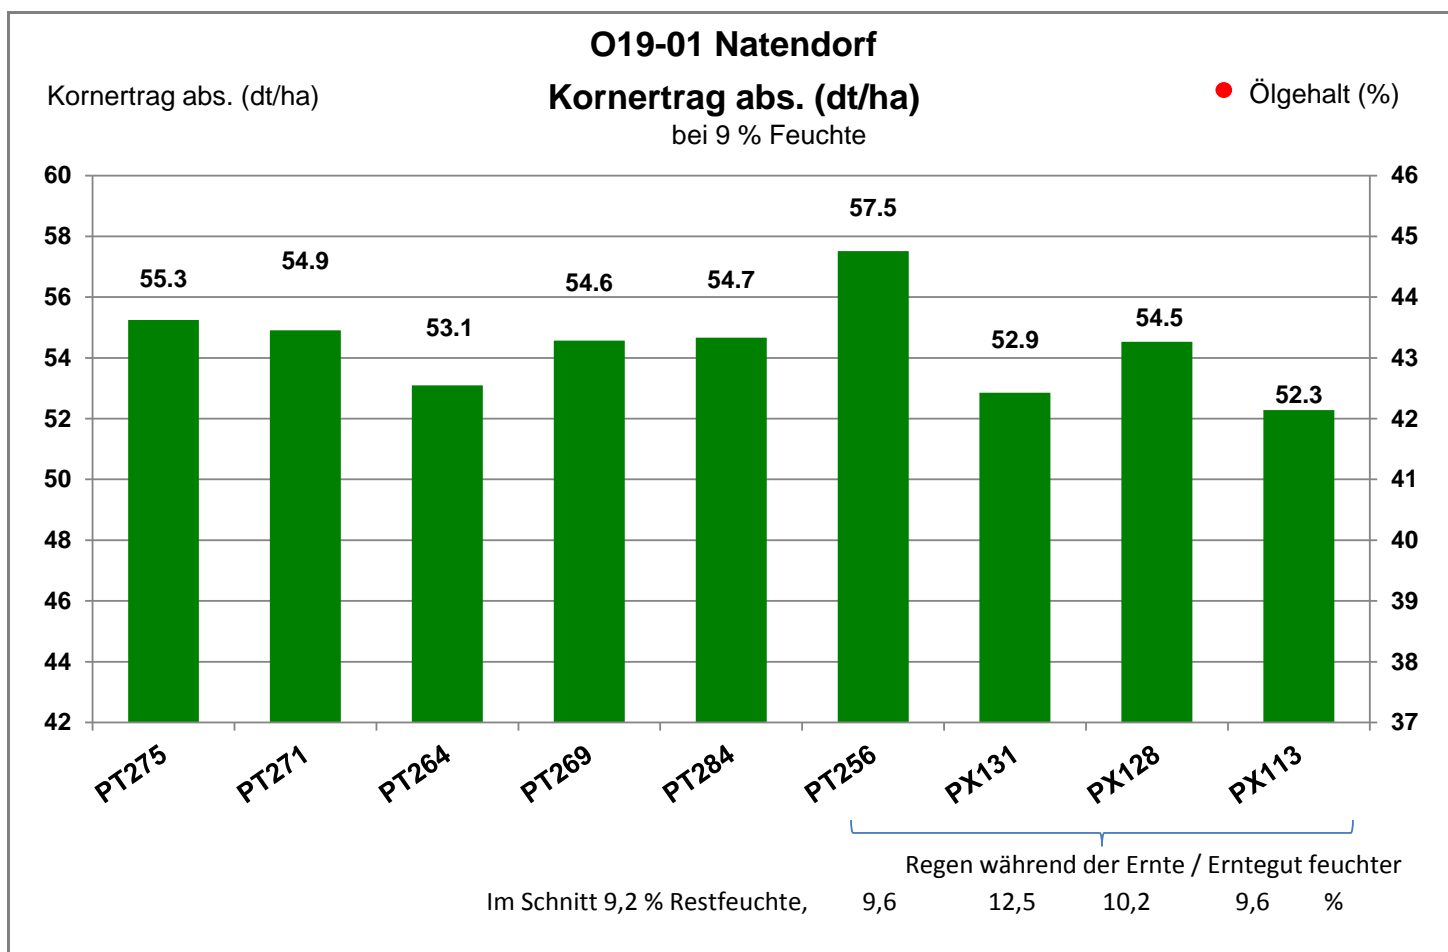

29587 Natendorf - Hohenbünstorf

Landkreis Uelzen  
 Anbaugebiet Sandböden Nordwest

Verkaufsberater:  
 Brusche  
 Mobil: 0170/4572755

Aussaat: 02.09.2019

Ernte: 24.07.2020

29587 Natendorf - Hohenbünstorf

Landkreis Uelzen  
 Anbaugebiet Sandböden Nordwest

Verkaufsberater:  
 Brusche  
 Mobil: 0170/4572755

Aussaat: 02.09.2019

Ernte: 24.07.2020