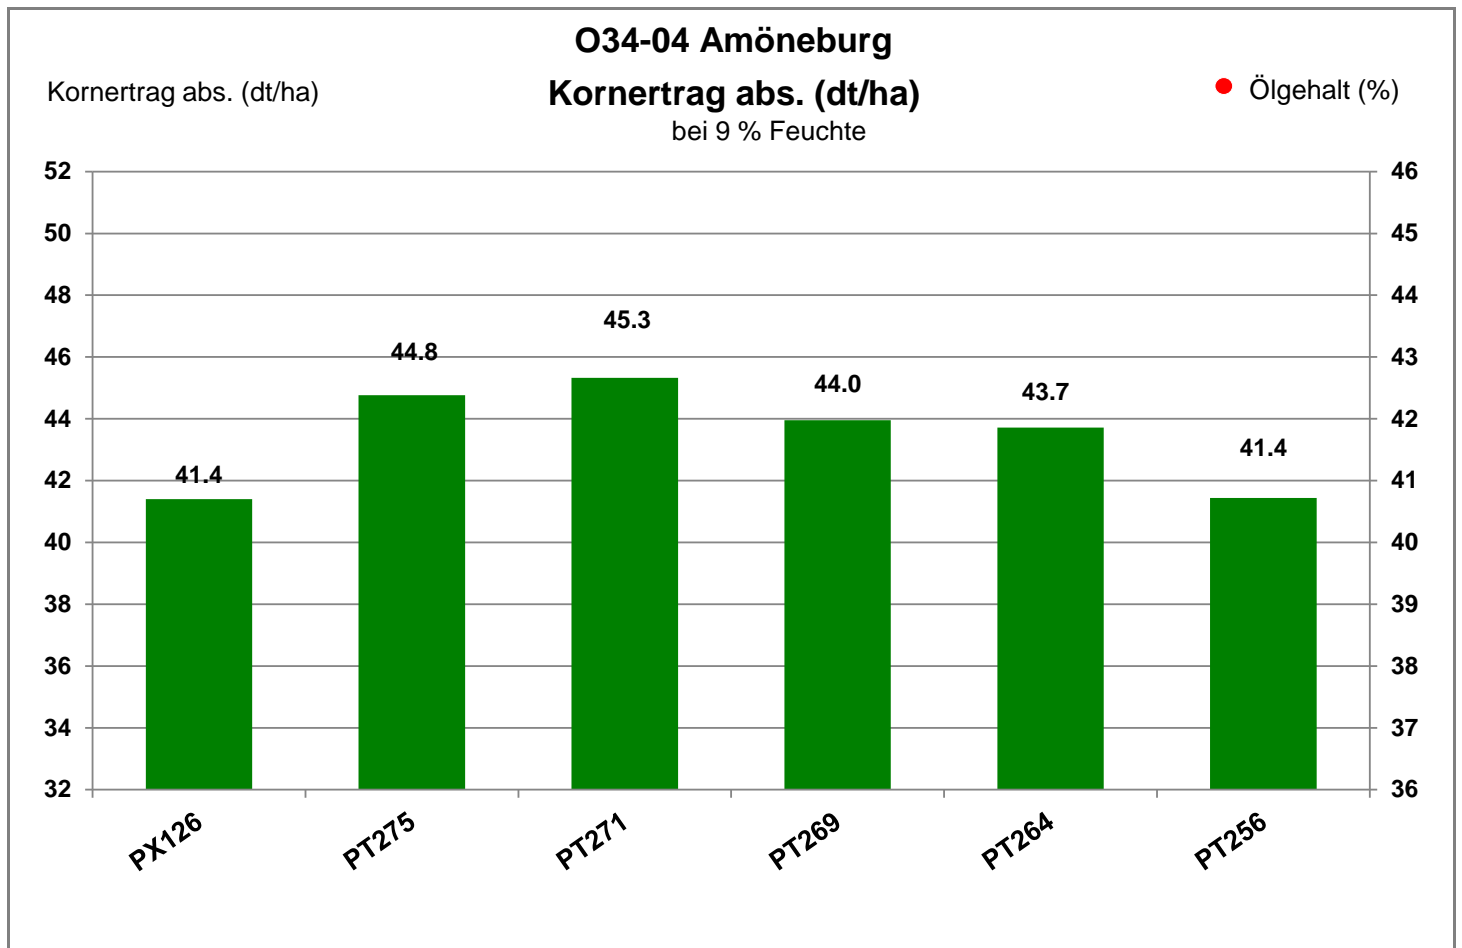

35287 Amöneburg

Landkreis Marburg-Biedenkopf
Anbaugebiet Mittellagen Südwest

Verkaufsberater:
Geffers
Mobil: 0172-9841918

Aussaat: 24.08.2019

Ernte: 25.07.2020

35287 Amöneburg

Landkreis Marburg-Biedenkopf
Anbaugebiet Mittellagen Südwest

Verkaufsberater:
Geffers
Mobil: 0172-9841918

Aussaat: 24.08.2019

Ernte: 25.07.2020