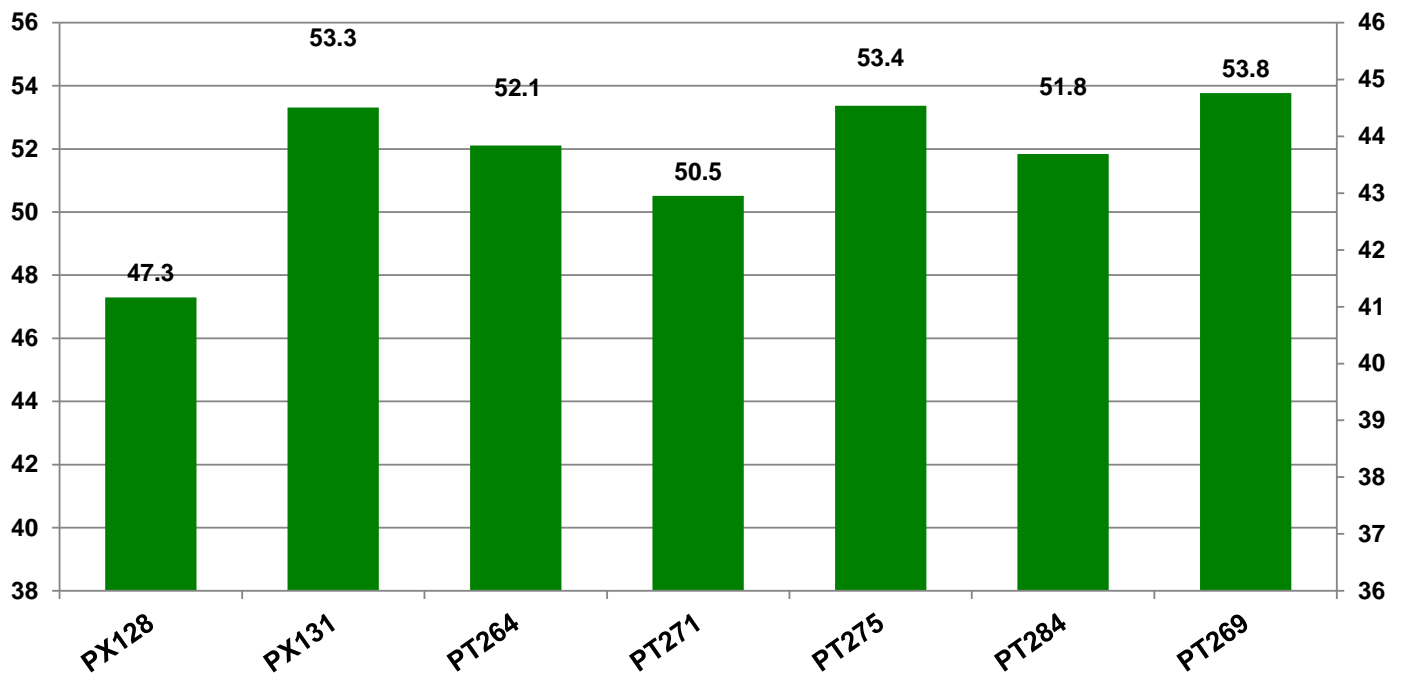

84518 Garching - Alz

Landkreis Altötting
Anbaugebiet Tertiärhügelland, bayer. Gäu

Verkaufsberater:
Tremmel
Mobil: 0170/6351095

Aussaat: 23.08.2019

Ernte: 21.07.2020

O16-01 Garching

Kornertrag abs. (dt/ha)

Kornertrag abs. (dt/ha)
bei 9 % Feuchte

● Ölgehalt (%)

84518 Garching - Alz

Landkreis Altötting
 Anbaugebiet Tertiärhügelland, bayer. Gäu

Verkaufsberater:
 Tremmel
 Mobil: 0170/6351095

Aussaat: 23.08.2019

Ernte: 21.07.2020

O16-01 Garching

Kornertrag rel. (%)

Kornertrag rel. (dt/ha)
 bei 9 % Feuchte

● Ölgehalt (%)

Bezugsbasis: 51.7 dt/ha
 Verrechnungssorten: alle Sorten