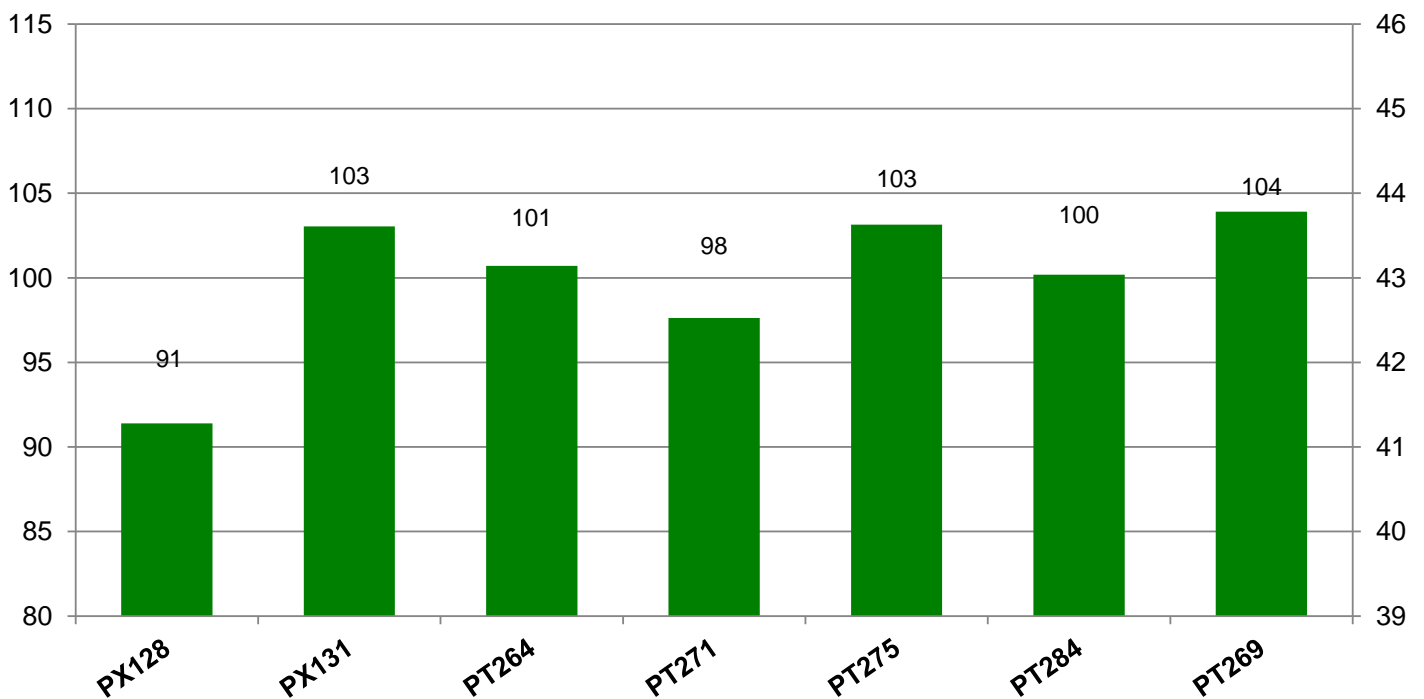

● Ölgehalt (%)

84518 Garching - Alz

Landkreis Altötting
 Anbaugebiet Tertiärhügelland, bayer. Gäu

Verkaufsberater:
 Tremmel
 Mobil: 0170/6351095

Aussaat: 23.08.2019

Ernte: 21.07.2020

O16-01 Garching

Kornertrag rel. (%)

Kornertrag rel. (dt/ha)
 bei 9 % Feuchte

● Ölgehalt (%)

Bezugsbasis: 51.7 dt/ha
 Verrechnungssorten: alle Sorten