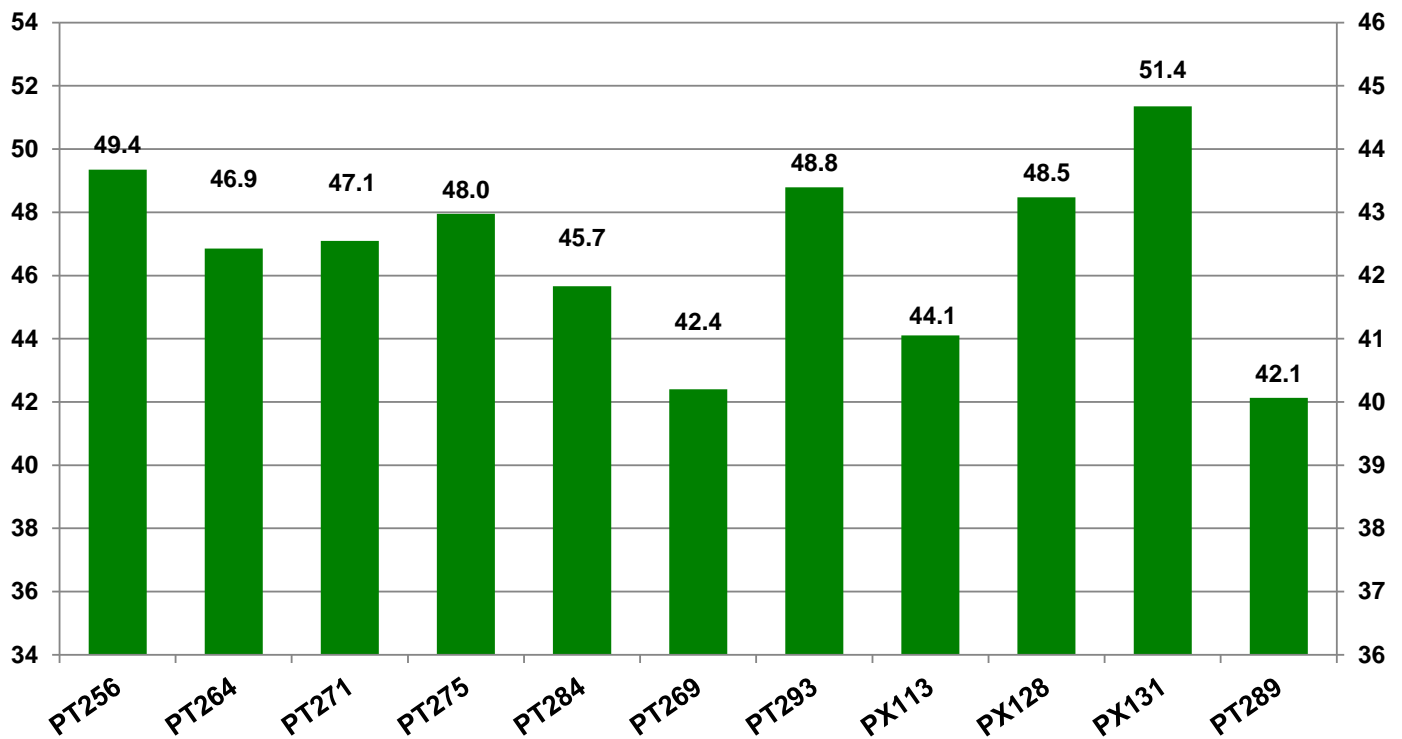

94419 Reisbach

Landkreis Dingolfing-Landau  
 Anbaugebiet Tertiärhügelland, bayer. Gäu

Verkaufsberater:  
 Tremmel  
 Mobil: 0170/6351095

Aussaat: 27.08.2019

Ernte: 21.07.2020

**O16-02 Reisbach**

Kornertrag abs. (dt/ha)

**Kornertrag abs. (dt/ha)**  
 bei 9 % Feuchte

● Ölgehalt (%)

94419 Reisbach

Landkreis Dingolfing-Landau  
 Anbaugebiet Tertiärhügelland, bayer. Gäu

Verkaufsberater:  
 Tremmel  
 Mobil: 0170/6351095

Aussaat: 27.08.2019

Ernte: 21.07.2020

**O16-02 Reisbach**

Kornertrag rel. (%)

**Kornertrag rel. (dt/ha)**  
 bei 9 % Feuchte

● Ölgehalt (%)

Bezugsbasis: 46.7 dt/ha  
 Verrechnungssorten: alle Sorten