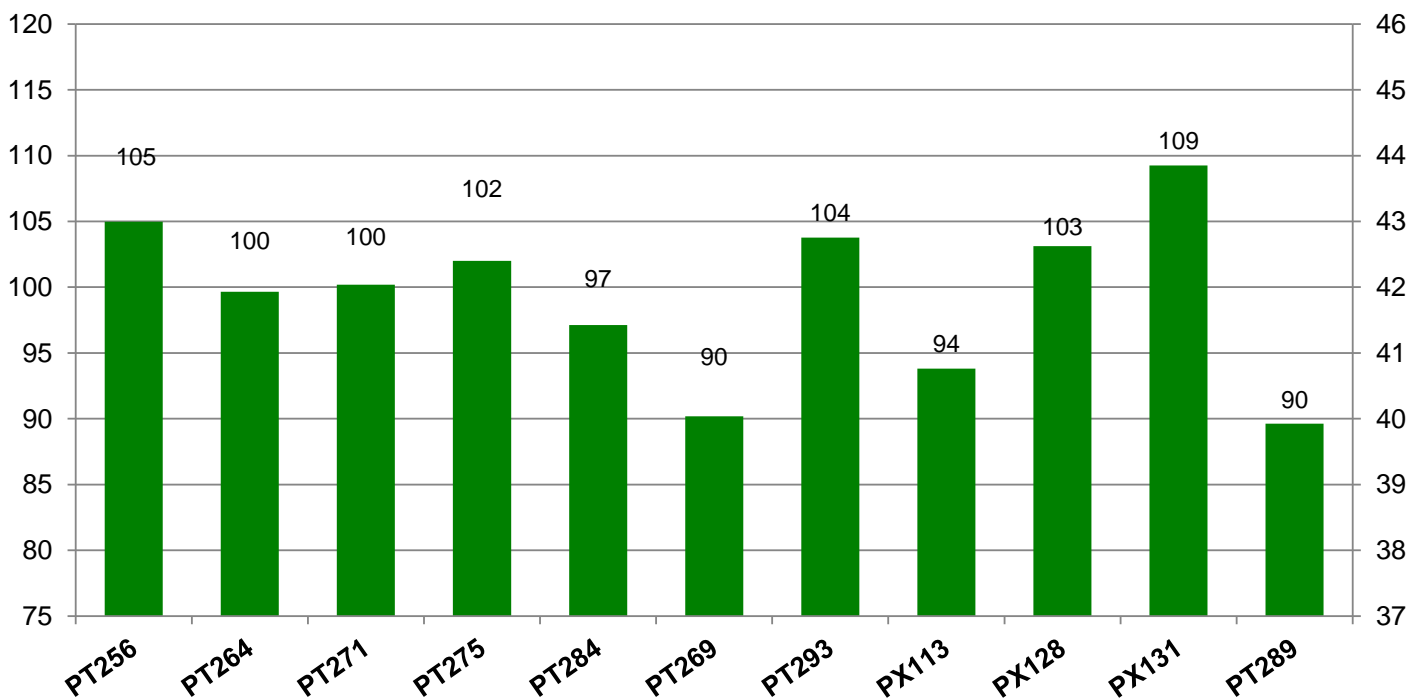

**Kornertrag abs. (dt/ha)**  
 bei 9 % Feuchte

● Ölgehalt (%)

94419 Reisbach

Landkreis Dingolfing-Landau  
 Anbaugebiet Tertiärhügelland, bayer. Gäu

Verkaufsberater:  
 Tremmel  
 Mobil: 0170/6351095

Aussaat: 27.08.2019

Ernte: 21.07.2020

**O16-02 Reisbach**

Kornertrag rel. (%)

**Kornertrag rel. (dt/ha)**  
 bei 9 % Feuchte

● Ölgehalt (%)

Bezugsbasis: 46.7 dt/ha  
 Verrechnungssorten: alle Sorten