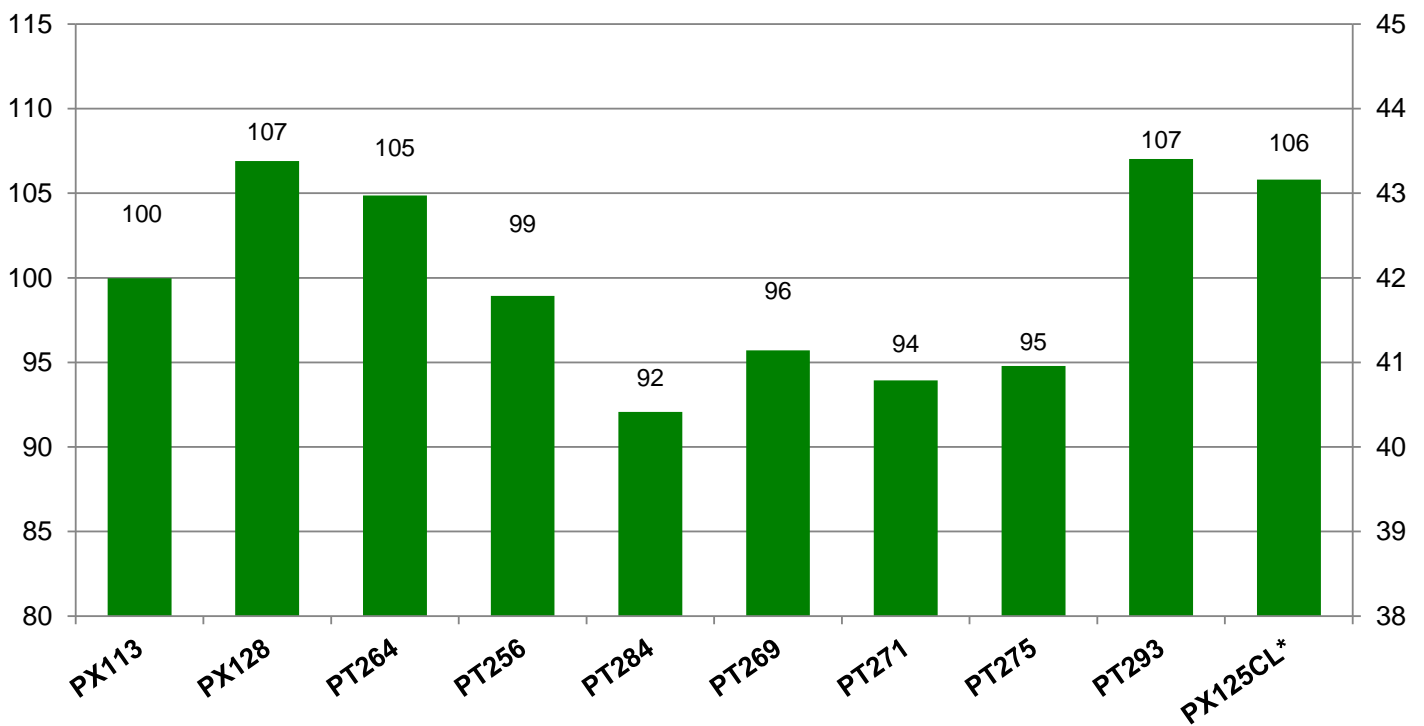

97503 Gädheim

Landkreis Haßberge  
 Anbaugebiet Fränkische Platte, Jura

Verkaufsberater:  
 Kind  
 Mobil: 0171/2919960

Aussaat: 23.08.2019

Ernte: 22.07.2020

**O14-02 Gädheim**

Kornertrag rel. (%)

**Kornertrag rel. (dt/ha)**  
 bei 9 % Feuchte

● Ölgehalt (%)

Bezugsbasis: 48.1 dt/ha  
 Verrechnungssorten: alle Sorten

\*Die Parzelle PX125CL wurde mit Clearfield®-Clentiga® behandelt.