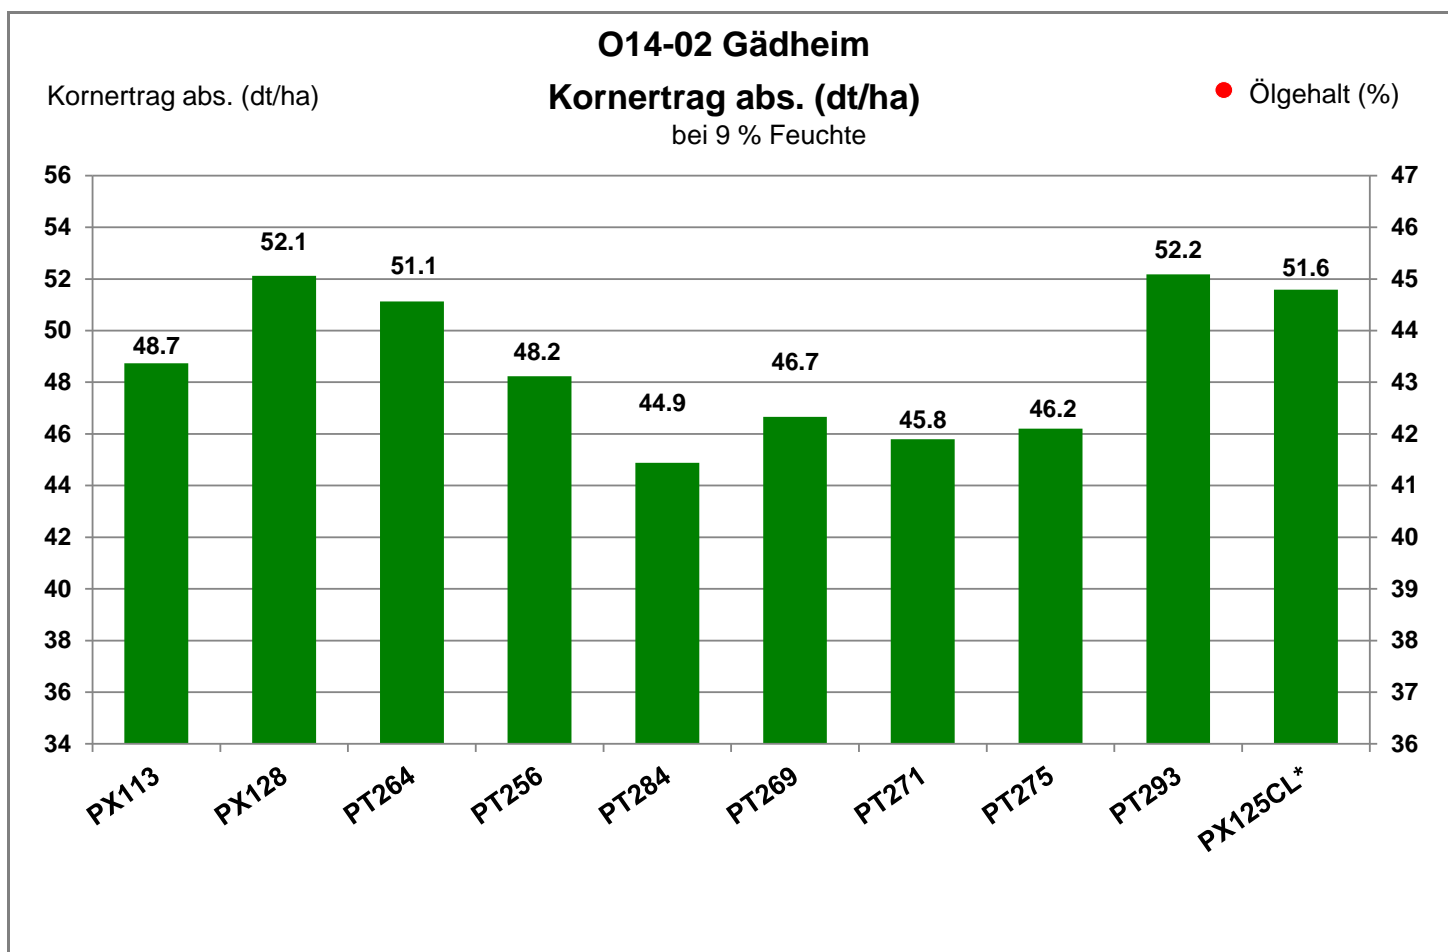

97503 Gädheim

Landkreis Haßberge  
Anbaugebiet Fränkische Platte, Jura

Verkaufsberater:  
Kind  
Mobil: 0171/2919960

Aussaat: 23.08.2019

Ernte: 22.07.2020

\*Die Parzelle PX125CL wurde mit Clearfield®-Clentiga® behandelt.

97503 Gädheim

Landkreis Haßberge  
 Anbaugebiet Fränkische Platte, Jura

Verkaufsberater:  
 Kind  
 Mobil: 0171/2919960

Aussaat: 23.08.2019

Ernte: 22.07.2020

**O14-02 Gädheim**

Kornertrag rel. (%)

**Kornertrag rel. (dt/ha)**  
 bei 9 % Feuchte

● Ölgehalt (%)

Bezugsbasis: 48.1 dt/ha  
 Verrechnungssorten: alle Sorten

\*Die Parzelle PX125CL wurde mit Clearfield®-Clentiga® behandelt.