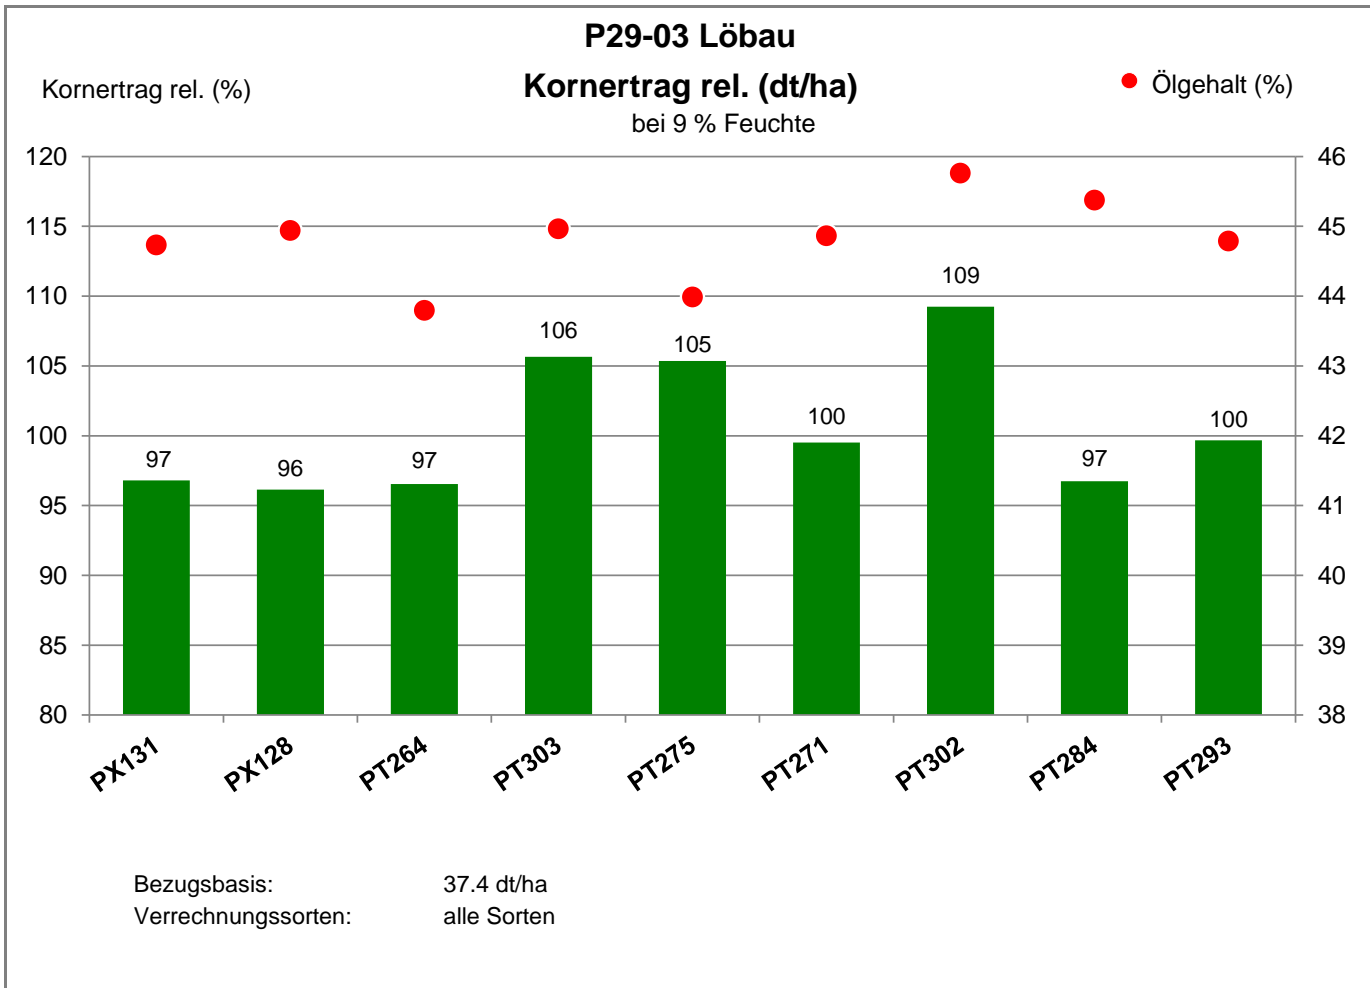

02708 Löbau

Landkreis Löbau-Zittau
 Anbaugebiet Lößstandorte (Mittel- und Ostdeutschland)

Verkaufsberater:
 Kießlich
 Mobil: 0170/6344586

Aussaat: 23.08.2020

Ernte: 21.08.2021

02708 Löbau

Landkreis Löbau-Zittau
 Anbaugebiet Lößstandorte (Mittel- und Ostdeutschland)

Verkaufsberater:
 Kießlich
 Mobil: 0170/6344586

Aussaat: 23.08.2020

Ernte: 21.08.2021

02708 Löbau

Landkreis Löbau-Zittau
 Anbaugebiet Lößstandorte (Mittel- und Ostdeutschland)

Verkaufsberater:
 Kießlich
 Mobil: 0170/6344586

Aussaat: 23.08.2020

Ernte: 21.08.2021

02708 Löbau

Landkreis Löbau-Zittau
 Anbaugebiet Lößstandorte (Mittel- und Ostdeutschland)

Verkaufsberater:
 Kießlich
 Mobil: 0170/6344586

Aussaat: 23.08.2020

Ernte: 21.08.2021