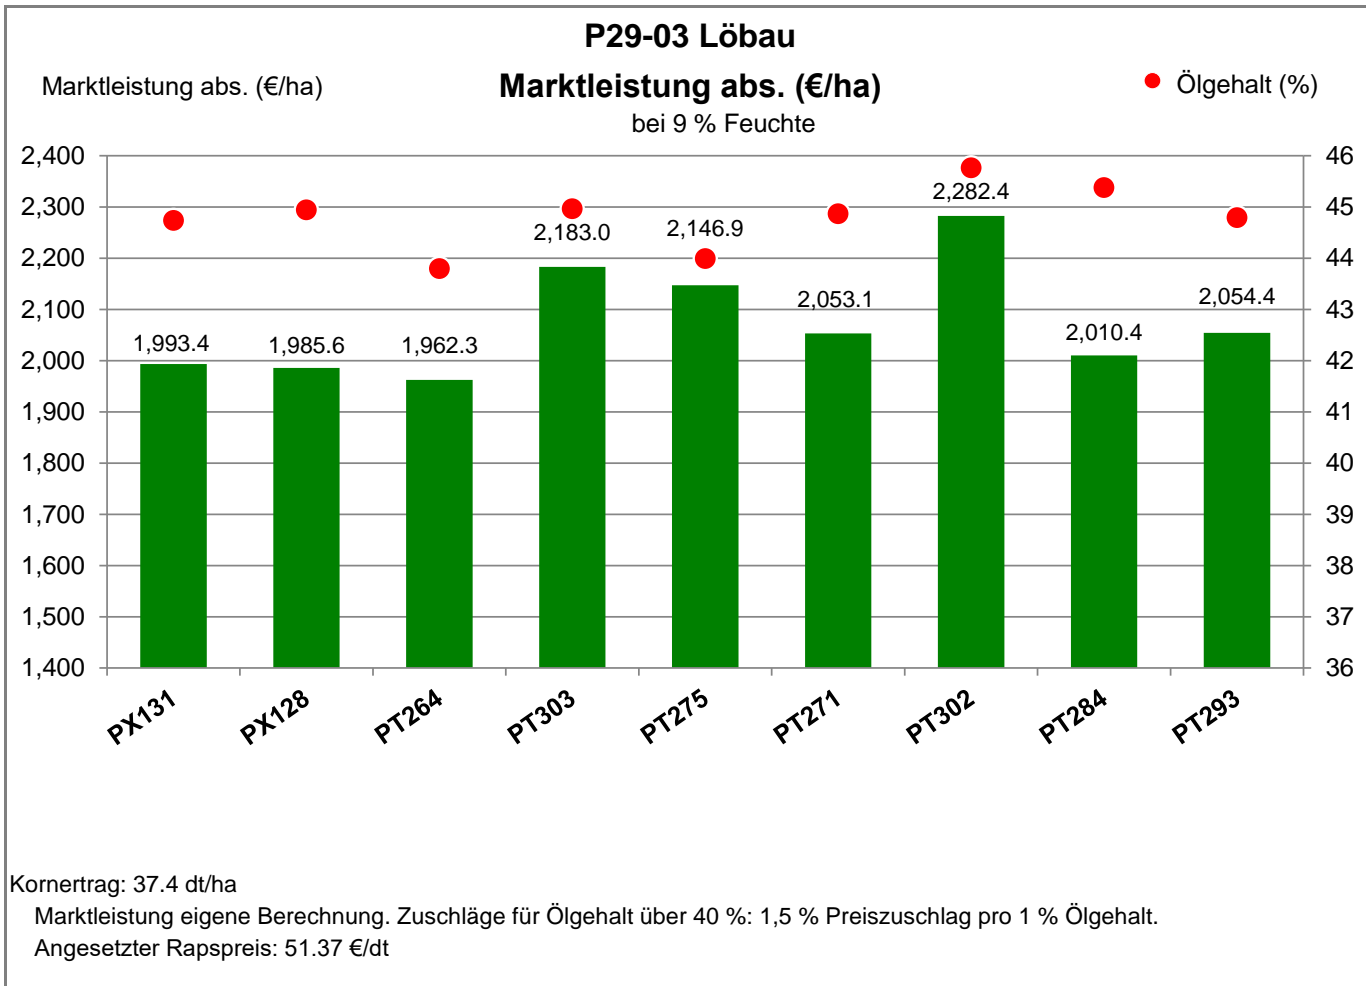

Verkaufsberater:
 Kießlich
 Mobil: 0170/6344586

Aussaat: 23.08.2020

Ernte: 21.08.2021

02708 Löbau

Landkreis Löbau-Zittau
 Anbaugebiet Lößstandorte (Mittel- und Ostdeutschland)

Verkaufsberater:
 Kießlich
 Mobil: 0170/6344586

Aussaat: 23.08.2020

Ernte: 21.08.2021

02708 Löbau

Landkreis Löbau-Zittau
 Anbaugebiet Lößstandorte (Mittel- und Ostdeutschland)

Verkaufsberater:
 Kießlich
 Mobil: 0170/6344586

Aussaat: 23.08.2020

Ernte: 21.08.2021