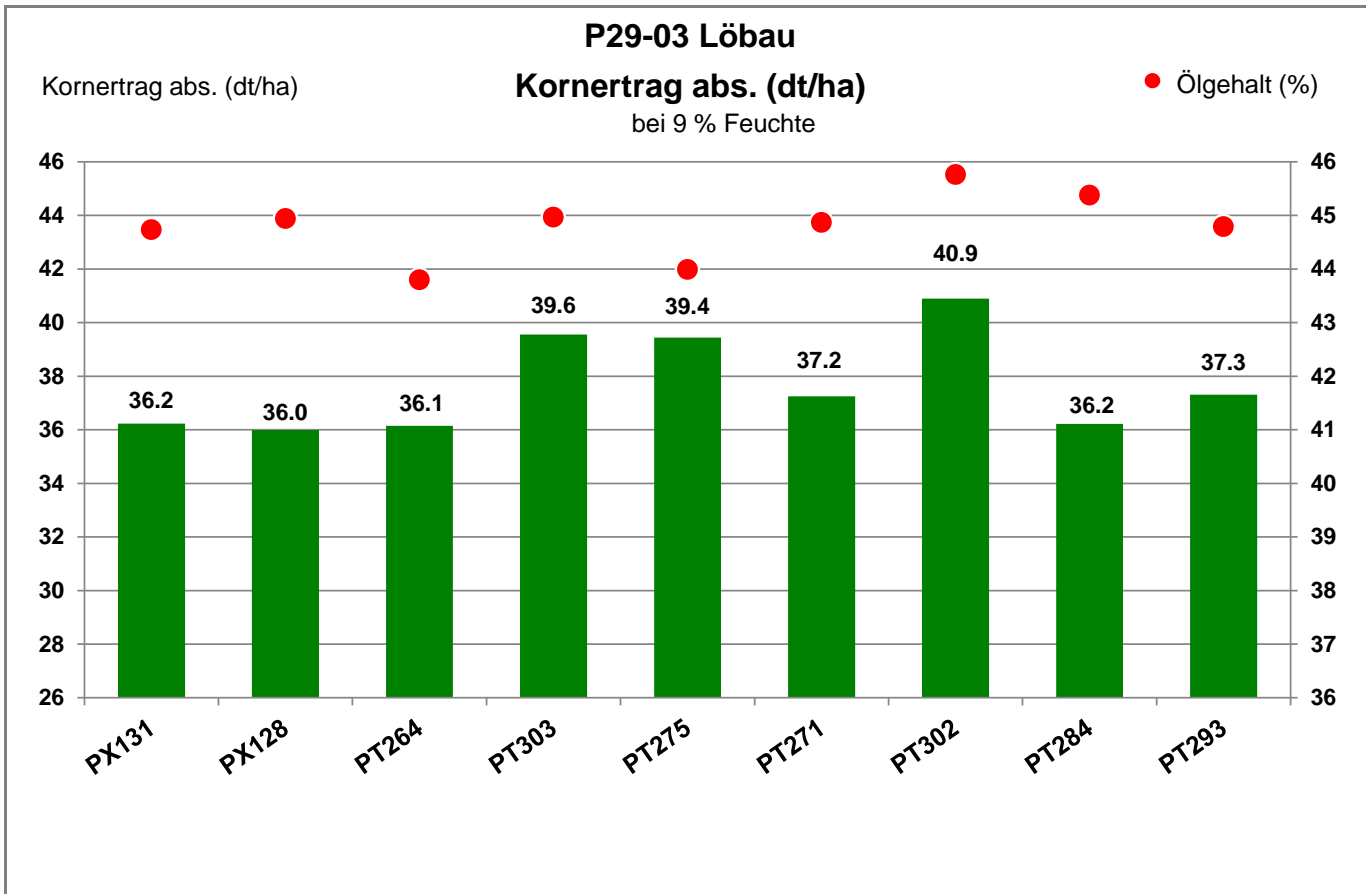

02708 Löbau

Landkreis Löbau-Zittau
 Anbaugebiet Lößstandorte (Mittel- und Ostdeutschland)

Verkaufsberater:
 Kießlich
 Mobil: 0170/6344586

Aussaat: 23.08.2020

Ernte: 21.08.2021

02708 Löbau

Landkreis Löbau-Zittau
 Anbaugebiet Lößstandorte (Mittel- und Ostdeutschland)

Verkaufsberater:
 Kießlich
 Mobil: 0170/6344586

Aussaat: 23.08.2020

Ernte: 21.08.2021

02708 Löbau

Landkreis Löbau-Zittau
 Anbaugebiet Lößstandorte (Mittel- und Ostdeutschland)

Verkaufsberater:
 Kießlich
 Mobil: 0170/6344586

Aussaat: 23.08.2020

Ernte: 21.08.2021

02708 Löbau

Landkreis Löbau-Zittau
 Anbaugebiet Lößstandorte (Mittel- und Ostdeutschland)

Verkaufsberater:
 Kießlich
 Mobil: 0170/6344586

Aussaat: 23.08.2020

Ernte: 21.08.2021