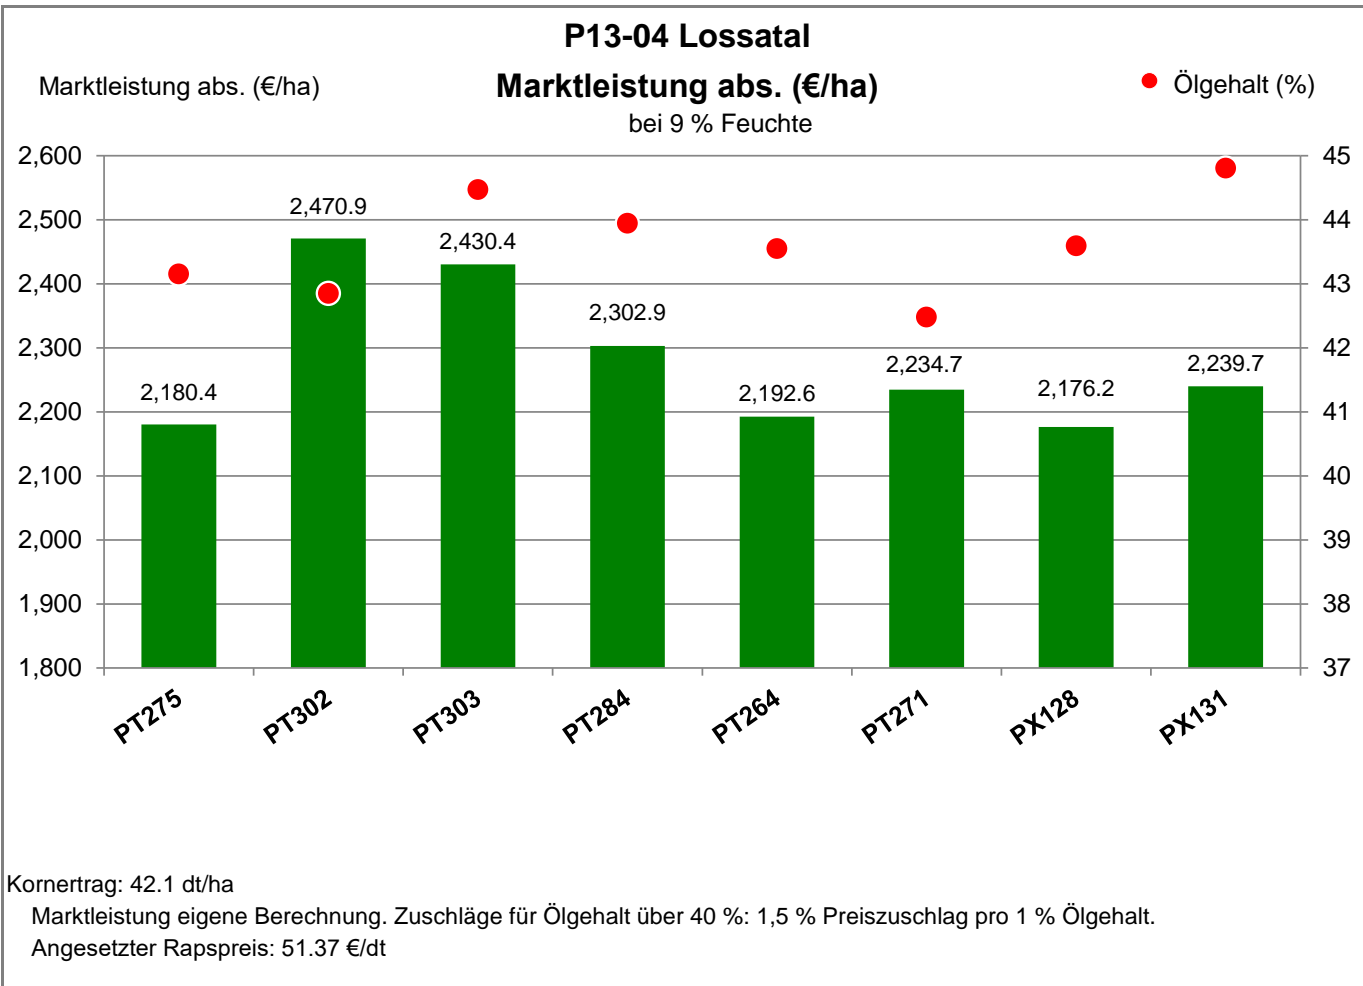

Landkreis Leipzig  
 Anbaugebiet Lößstandorte (Mittel- und Ostdeutschland)

Verkaufsberater:  
 Gerlach  
 Mobil: 0162/2946033

Aussaat: 01.09.2020

Ernte: 30.7.2021

04808 Lossatal - Falkenhain

Landkreis Leipzig  
 Anbaugebiet Lößstandorte (Mittel- und Ostdeutschland)

Verkaufsberater:  
 Gerlach  
 Mobil: 0162/2946033

Aussaat: 01.09.2020

Ernte: 30.7.2021

04808 Lossatal - Falkenhain

Landkreis Leipzig  
 Anbaugebiet Lößstandorte (Mittel- und Ostdeutschland)

Verkaufsberater:  
 Gerlach  
 Mobil: 0162/2946033

Aussaat: 01.09.2020

Ernte: 30.7.2021