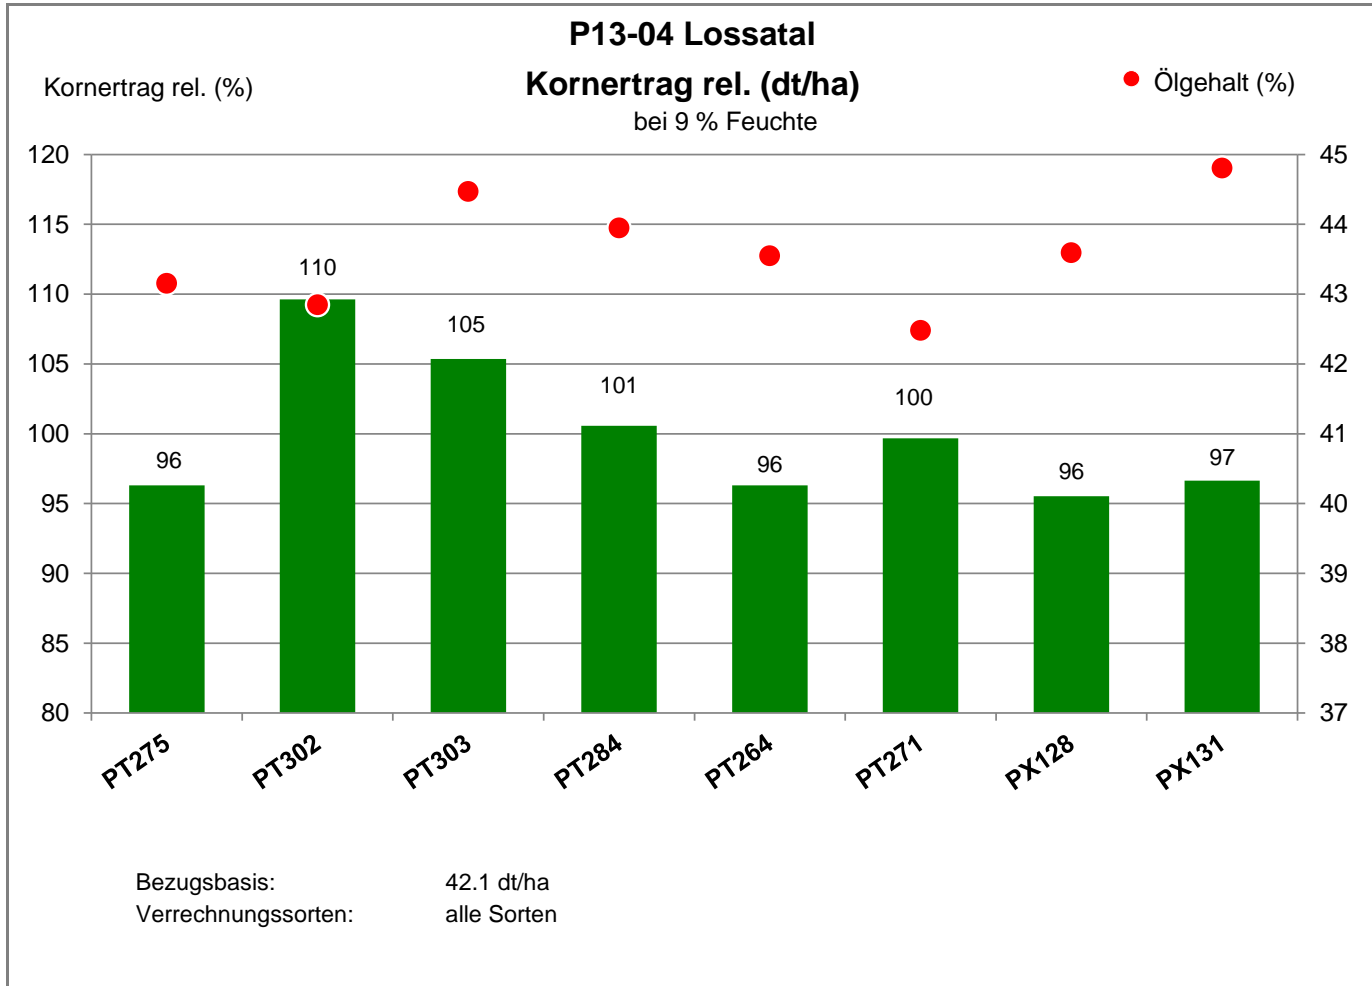

04808 Lossatal - Falkenhain

Landkreis Leipzig  
Anbaugebiet Lößstandorte (Mittel- und Ostdeutschland)

Verkaufsberater:  
Gerlach  
Mobil: 0162/2946033

Aussaat: 01.09.2020

Ernte: 30.7.2021

04808 Lossatal - Falkenhain

Landkreis Leipzig  
 Anbaugebiet Lößstandorte (Mittel- und Ostdeutschland)

Verkaufsberater:  
 Gerlach  
 Mobil: 0162/2946033

Aussaat: 01.09.2020

Ernte: 30.7.2021

04808 Lossatal - Falkenhain

Landkreis Leipzig  
 Anbaugebiet Lößstandorte (Mittel- und Ostdeutschland)

Verkaufsberater:  
 Gerlach  
 Mobil: 0162/2946033

Aussaat: 01.09.2020

Ernte: 30.7.2021

04808 Lossatal - Falkenhain

Landkreis Leipzig  
 Anbaugebiet Lößstandorte (Mittel- und Ostdeutschland)

Verkaufsberater:  
 Gerlach  
 Mobil: 0162/2946033

Aussaat: 01.09.2020

Ernte: 30.7.2021