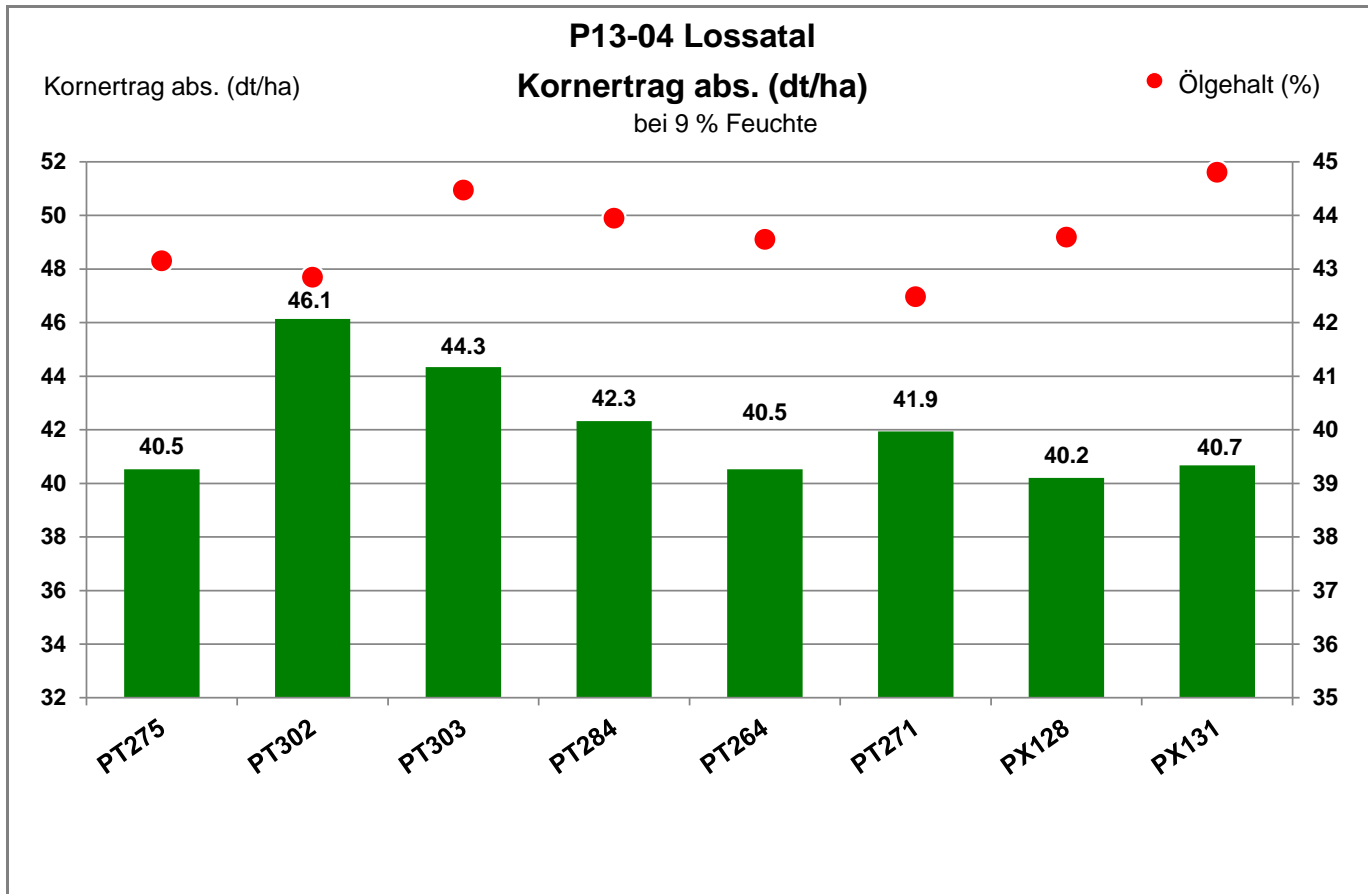

04808 Lossatal - Falkenhain

Landkreis Leipzig  
Anbaugebiet Lößstandorte (Mittel- und Ostdeutschland)

Verkaufsberater:  
Gerlach  
Mobil: 0162/2946033

Aussaat: 01.09.2020

Ernte: 30.7.2021

04808 Lossatal - Falkenhain

Landkreis Leipzig  
 Anbaugebiet Lößstandorte (Mittel- und Ostdeutschland)

Verkaufsberater:  
 Gerlach  
 Mobil: 0162/2946033

Aussaat: 01.09.2020

Ernte: 30.7.2021

04808 Lossatal - Falkenhain

Landkreis Leipzig  
 Anbaugebiet Lößstandorte (Mittel- und Ostdeutschland)

Verkaufsberater:  
 Gerlach  
 Mobil: 0162/2946033

Aussaat: 01.09.2020

Ernte: 30.7.2021

04808 Lossatal - Falkenhain

Landkreis Leipzig  
 Anbaugebiet Lößstandorte (Mittel- und Ostdeutschland)

Verkaufsberater:  
 Gerlach  
 Mobil: 0162/2946033

Aussaat: 01.09.2020

Ernte: 30.7.2021