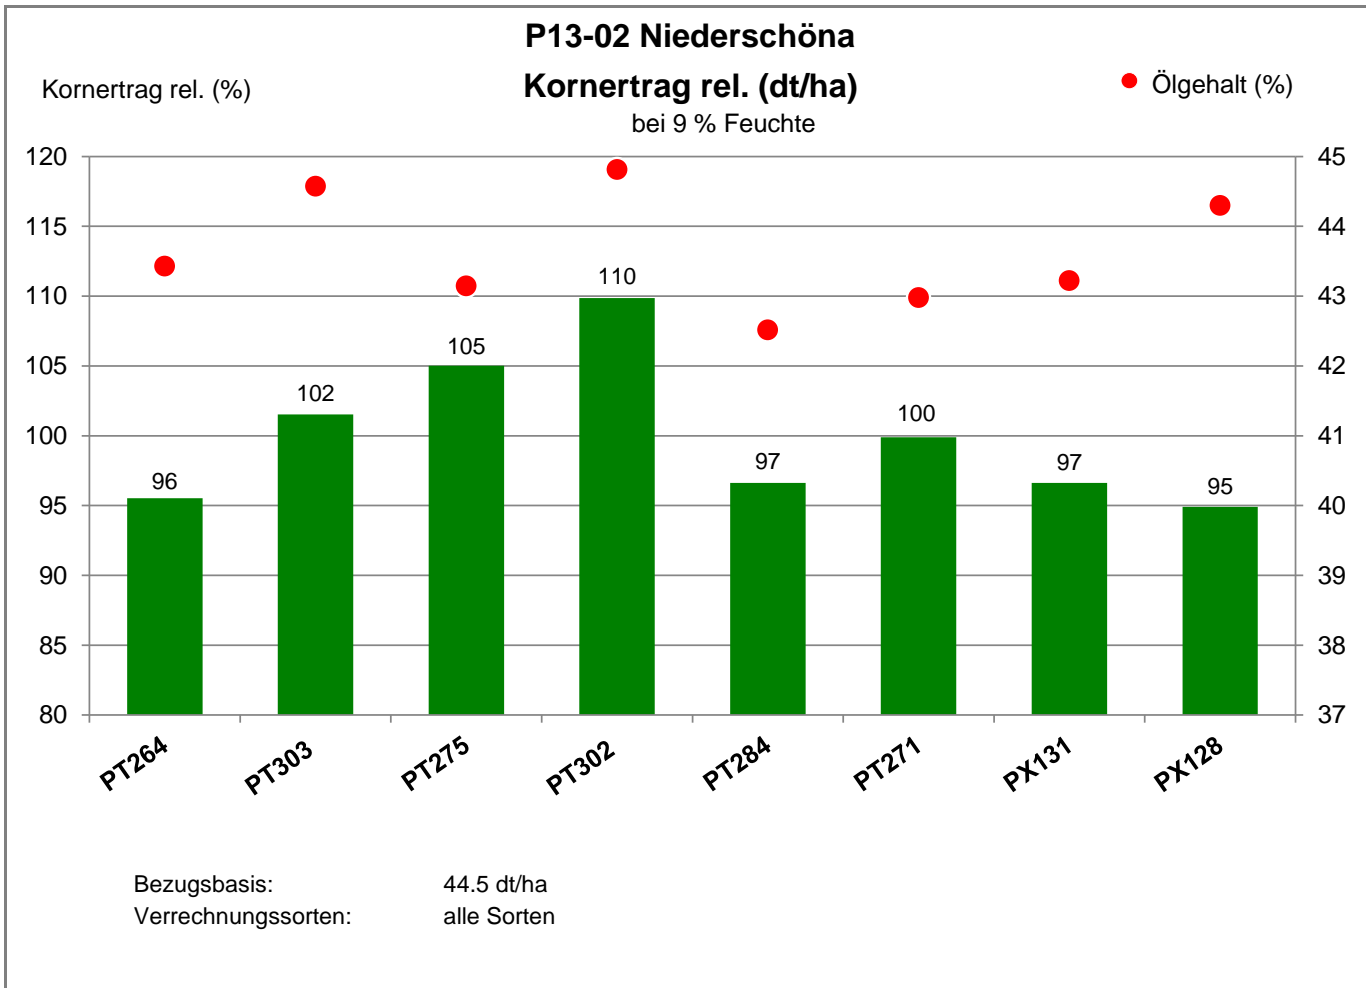

09633 Niederschöna - Halsbrücke

Landkreis Mittelsachsen
Anbaugebiet Lößstandorte (Mittel- und Ostdeutschland)

Verkaufsberater:
Gerlach
Mobil: 0162/2946033

Aussaat: 24.08.2020

Ernte: 11.08.2021

09633 Niederschöna - Halsbrücke

Landkreis Mittelsachsen
 Anbaugebiet Lößstandorte (Mittel- und Ostdeutschland)

Verkaufsberater:
 Gerlach
 Mobil: 0162/2946033

Aussaat: 24.08.2020

Ernte: 11.08.2021

09633 Niederschöna - Halsbrücke

Landkreis Mittelsachsen
 Anbaugebiet Lößstandorte (Mittel- und Ostdeutschland)

Verkaufsberater:
 Gerlach
 Mobil: 0162/2946033

Aussaat: 24.08.2020

Ernte: 11.08.2021

09633 Niederschöna - Halsbrücke

Landkreis Mittelsachsen
 Anbaugebiet Lößstandorte (Mittel- und Ostdeutschland)

Verkaufsberater:
 Gerlach
 Mobil: 0162/2946033