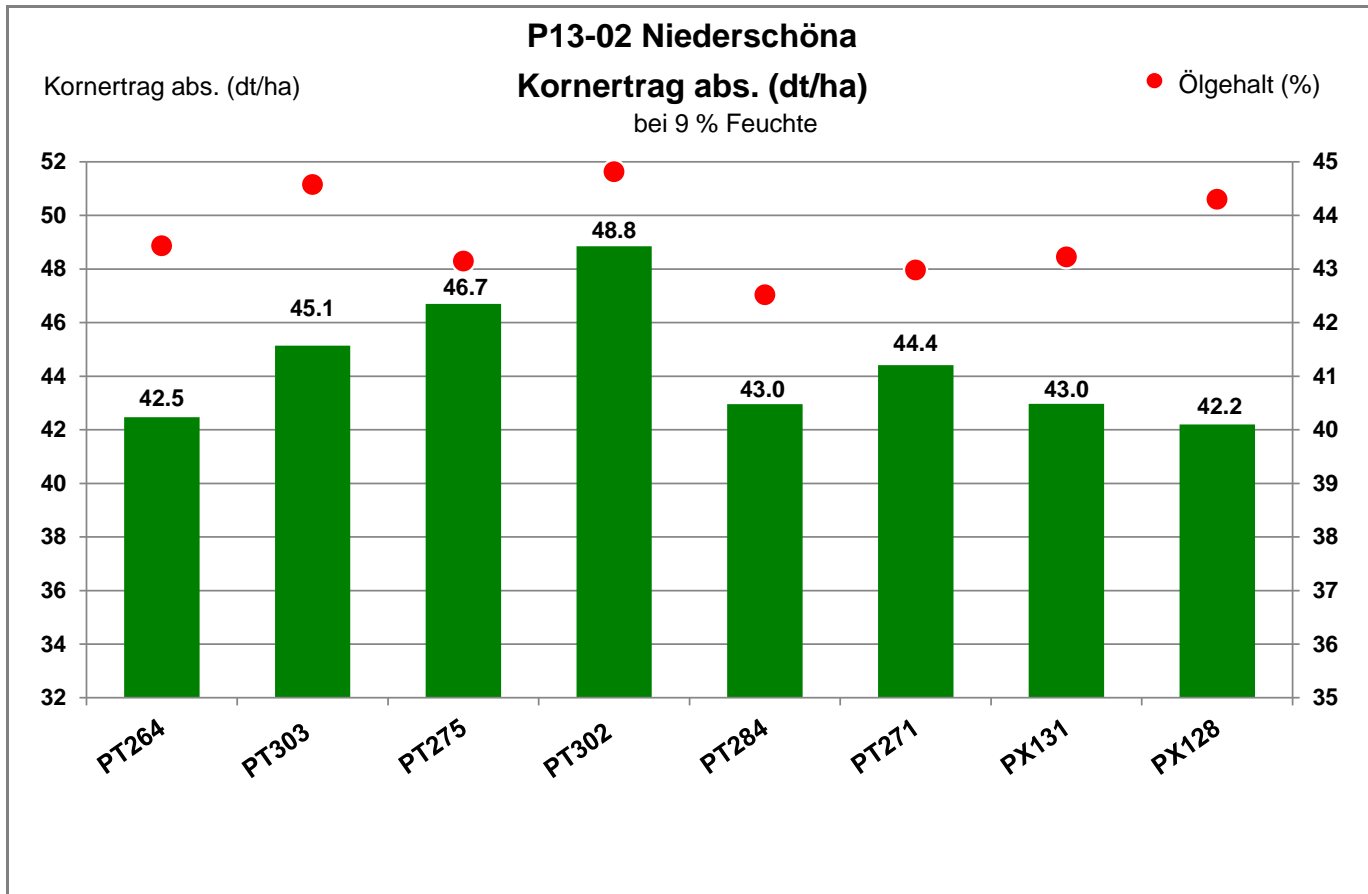

09633 Niederschöna - Halsbrücke

Landkreis Mittelsachsen
Anbaugebiet Lößstandorte (Mittel- und Ostdeutschland)

Verkaufsberater:
Gerlach
Mobil: 0162/2946033

Aussaat: 24.08.2020

Ernte: 11.08.2021

09633 Niederschöna - Halsbrücke

Landkreis Mittelsachsen
 Anbaugebiet Lößstandorte (Mittel- und Ostdeutschland)

Verkaufsberater:
 Gerlach
 Mobil: 0162/2946033

Aussaat: 24.08.2020

Ernte: 11.08.2021

09633 Niederschöna - Halsbrücke

Landkreis Mittelsachsen
 Anbaugebiet Lößstandorte (Mittel- und Ostdeutschland)

Verkaufsberater:
 Gerlach
 Mobil: 0162/2946033

Aussaat: 24.08.2020

Ernte: 11.08.2021

09633 Niederschöna - Halsbrücke

Landkreis Mittelsachsen
 Anbaugebiet Lößstandorte (Mittel- und Ostdeutschland)

Verkaufsberater:
 Gerlach
 Mobil: 0162/2946033