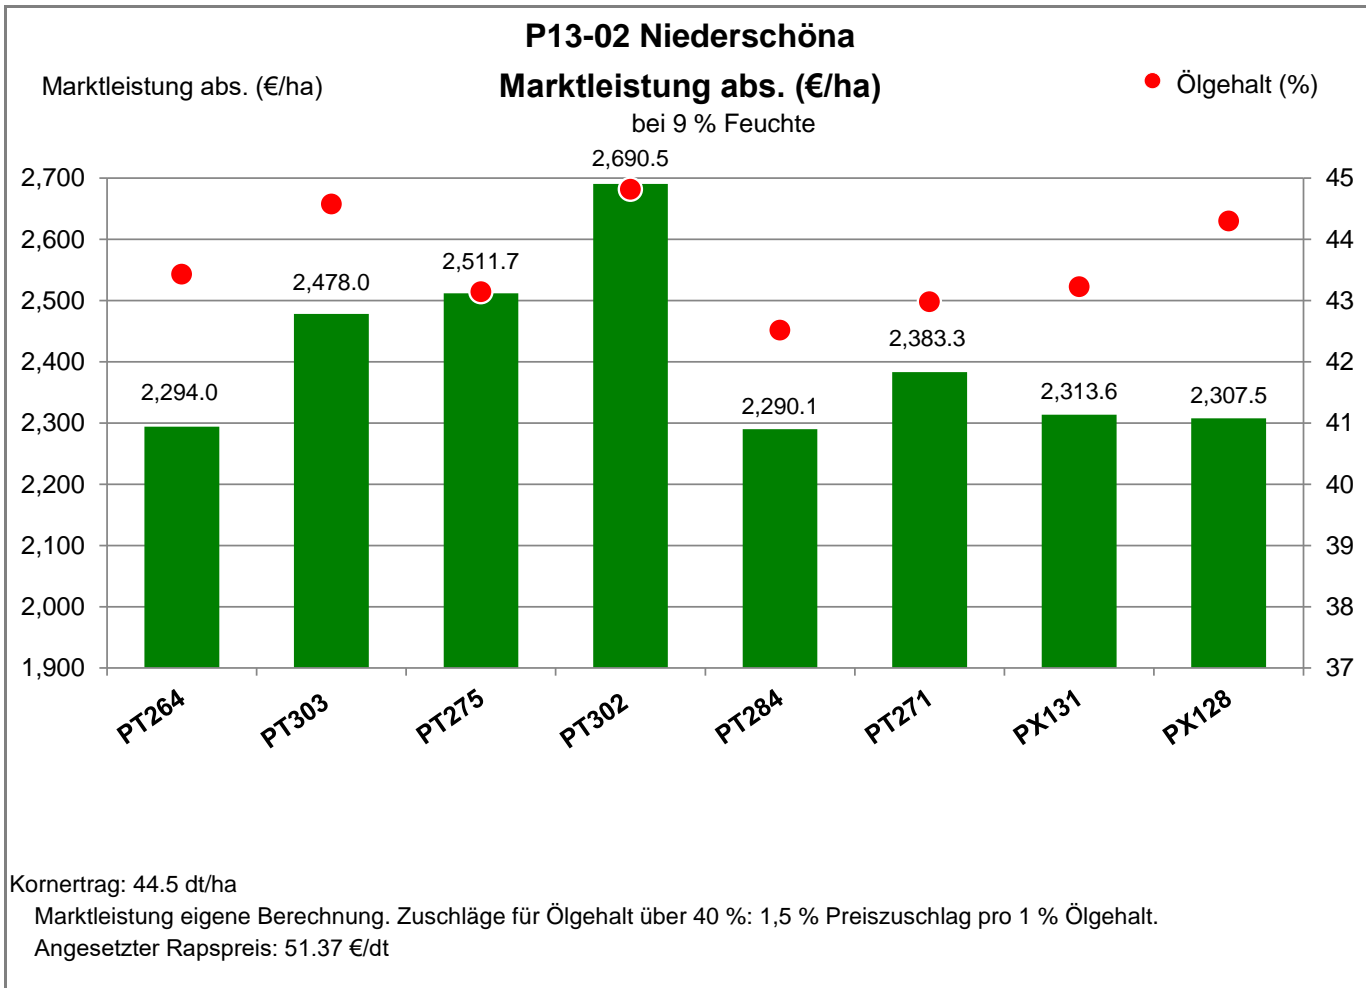

Landkreis Mittelsachsen
 Anbaugebiet Lößstandorte (Mittel- und Ostdeutschland)

Verkaufsberater:
 Gerlach
 Mobil: 0162/2946033

Aussaat: 24.08.2020

Ernte: 11.08.2021

09633 Niederschöna - Halsbrücke

Landkreis Mittelsachsen
 Anbaugebiet Lößstandorte (Mittel- und Ostdeutschland)

Verkaufsberater:
 Gerlach
 Mobil: 0162/2946033

Aussaat: 24.08.2020

Ernte: 11.08.2021

09633 Niederschöna - Halsbrücke

Landkreis Mittelsachsen
 Anbaugebiet Lößstandorte (Mittel- und Ostdeutschland)

Verkaufsberater:
 Gerlach
 Mobil: 0162/2946033

Aussaat: 24.08.2020

Ernte: 11.08.2021