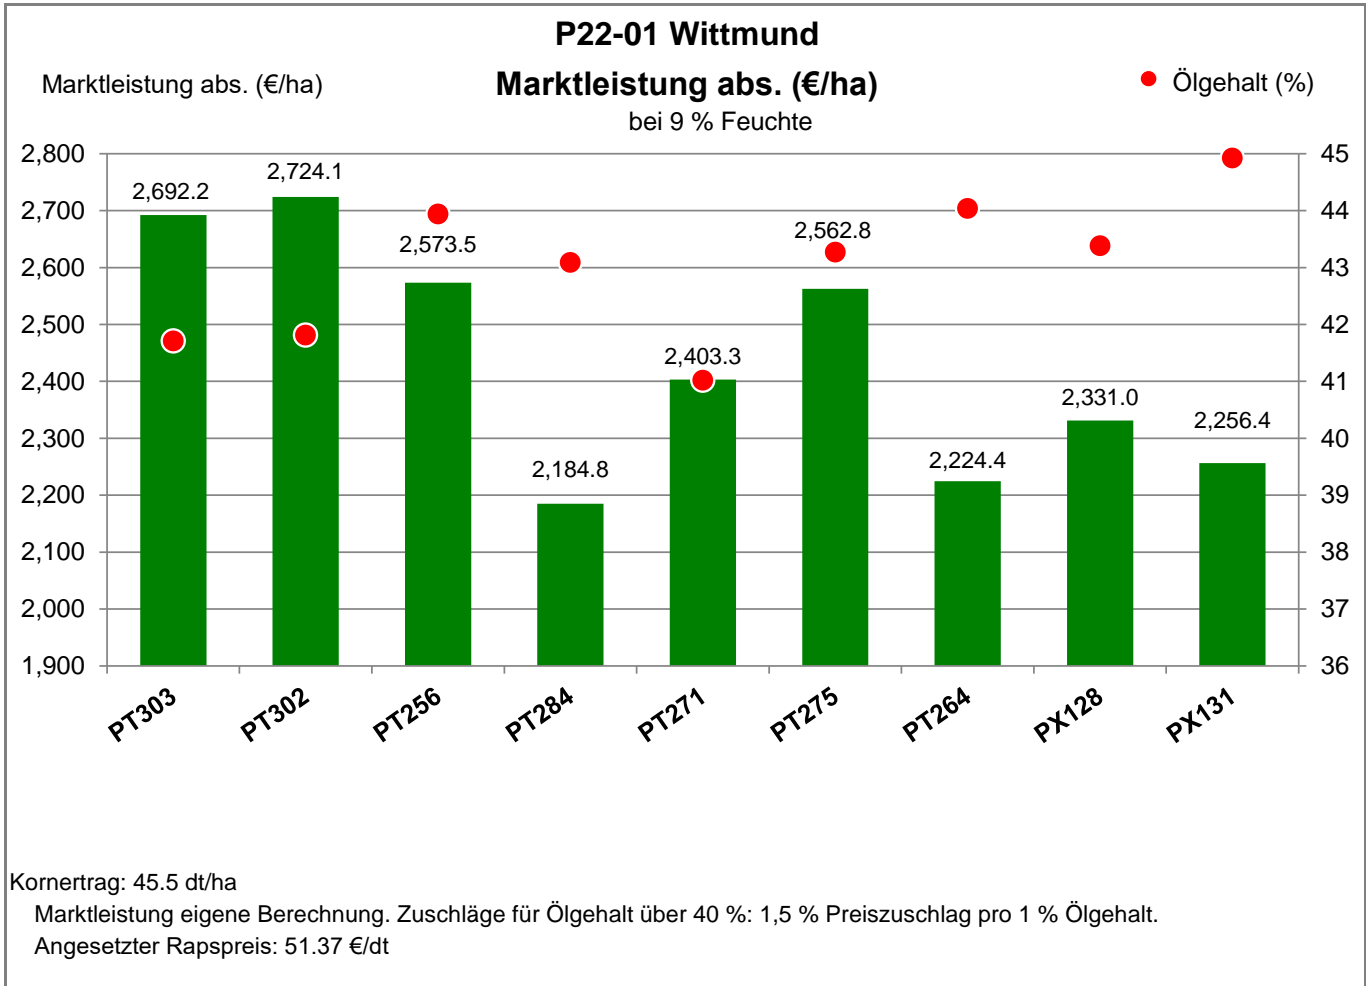

Verkaufsberater:
 Weers
 Mobil: 0174 4718042

Aussaat: 22.08.2020

Ernte: 12.8.2021

26409 Wittmund

Landkreis Wittmund
Anbaugebiet Sandböden Nordwest

Verkaufsberater:
Weers
Mobil: 0174 4718042

Aussaat: 22.08.2020

Ernte: 12.8.2021

26409 Wittmund

Landkreis Wittmund
 Anbaugebiet Sandböden Nordwest

Verkaufsberater:
 Weers
 Mobil: 0174 4718042

Aussaat: 22.08.2020

Ernte: 12.8.2021