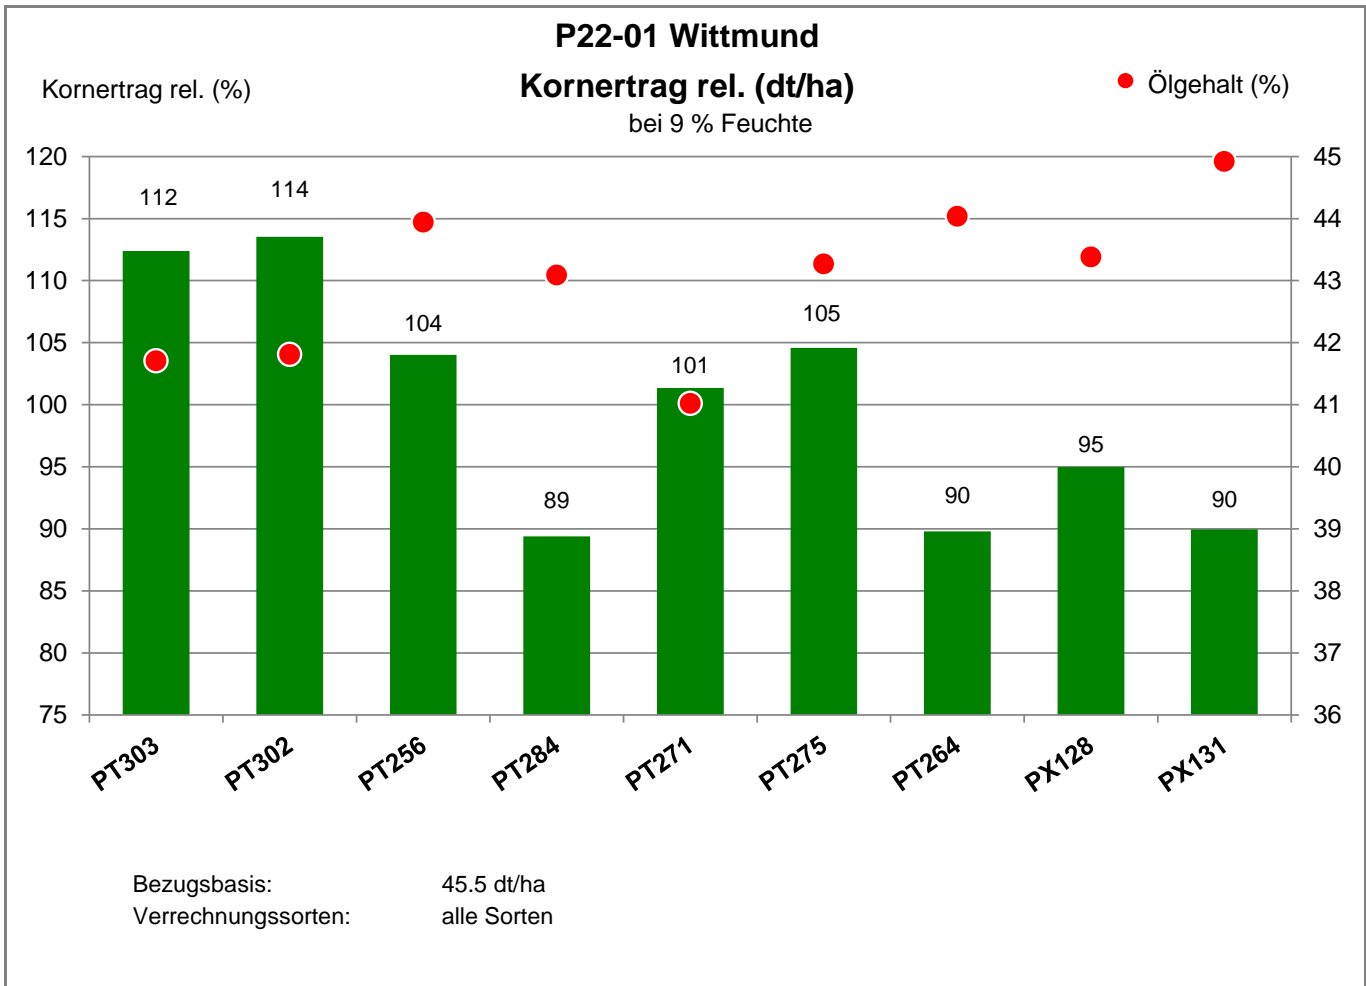

26409 Wittmund

Landkreis Wittmund
Anbaugebiet Sandböden Nordwest

Verkaufsberater:
Weers
Mobil: 0174 4718042

Aussaat: 22.08.2020

Ernte: 12.8.2021