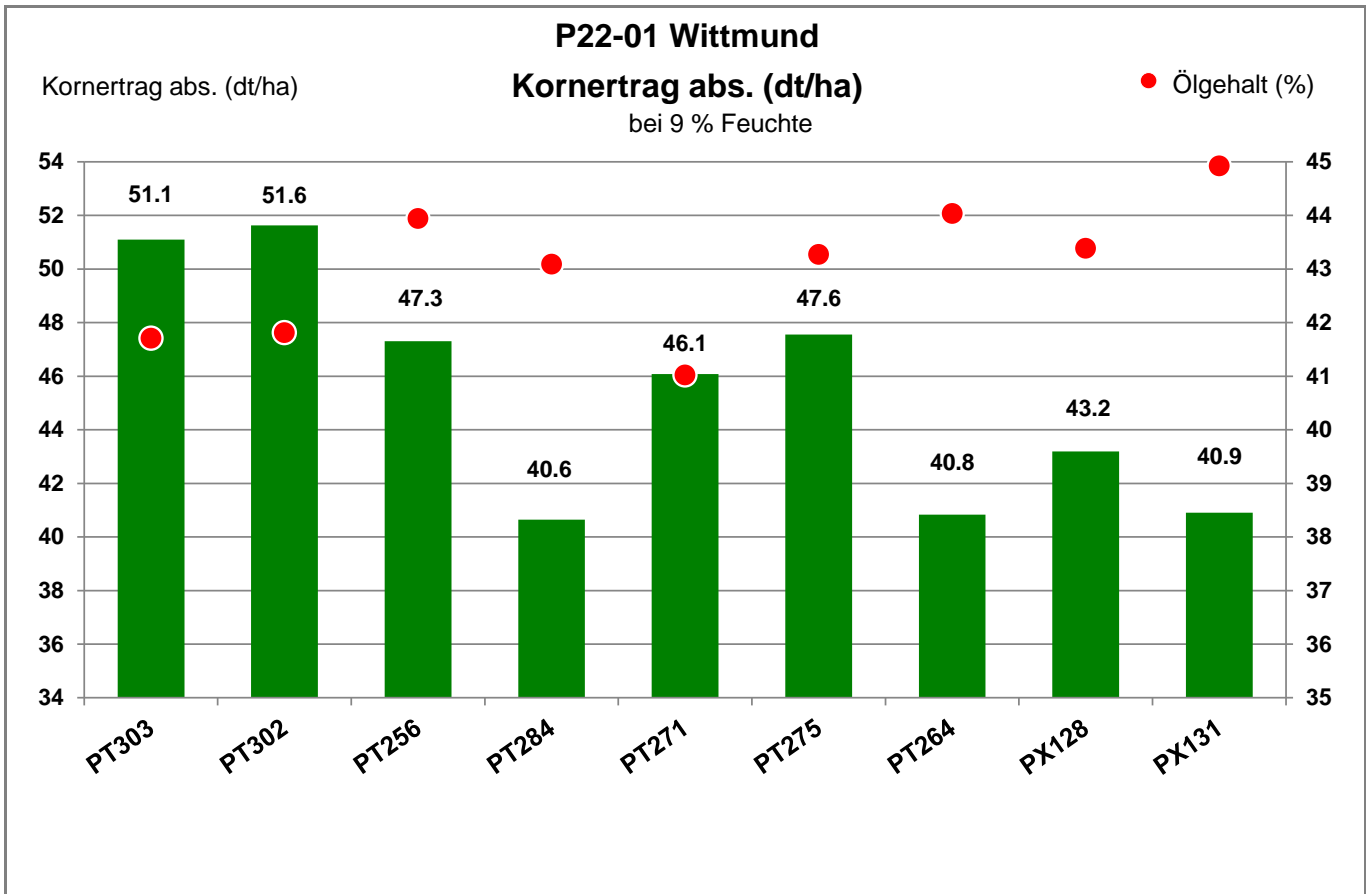

26409 Wittmund

Landkreis Wittmund
Anbaugebiet Sandböden Nordwest

Verkaufsberater:
Weers
Mobil: 0174 4718042

Aussaat: 22.08.2020

Ernte: 12.8.2021