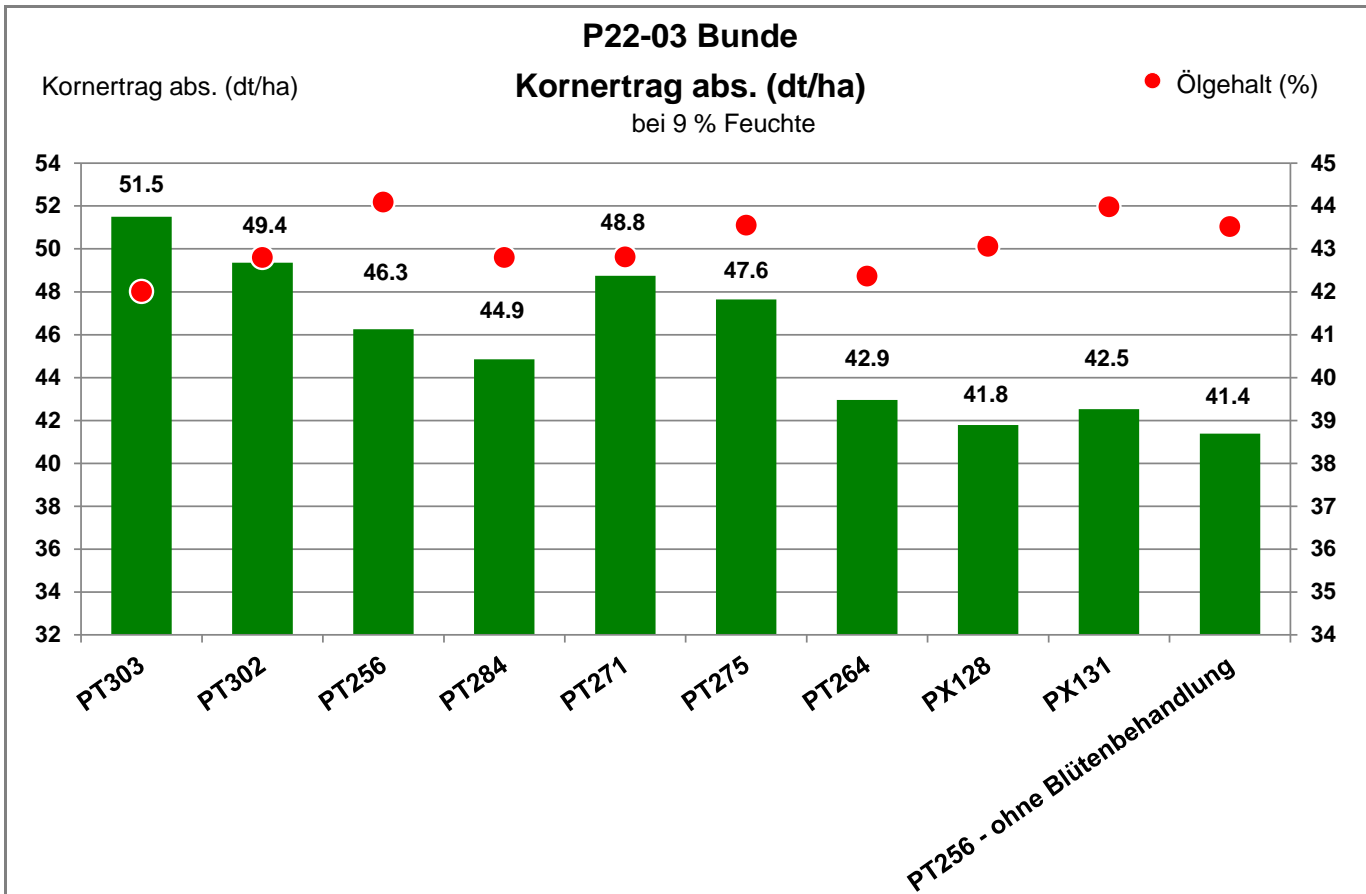

26831 Bunde

Landkreis Leer  
 Anbaugebiet Marsch

Verkaufsberater:  
 Weers  
 Mobil: 0174 4718042

Aussaat: 21.08.2020

Ernte: 3.8.2021

26831 Bunde

Landkreis Leer  
 Anbaugebiet Marsch

Verkaufsberater:  
 Weers  
 Mobil: 0174 4718042

Aussaat: 21.08.2020

Ernte: 3.8.2021

26831 Bunde

Landkreis Leer  
 Anbaugebiet Marsch

Verkaufsberater:  
 Weers  
 Mobil: 0174 4718042

Aussaat: 21.08.2020

Ernte: 3.8.2021

26831 Bunde

Landkreis Leer  
 Anbaugebiet Marsch

Verkaufsberater:  
 Weers  
 Mobil: 0174 4718042

Aussaat: 21.08.2020

Ernte: 3.8.2021