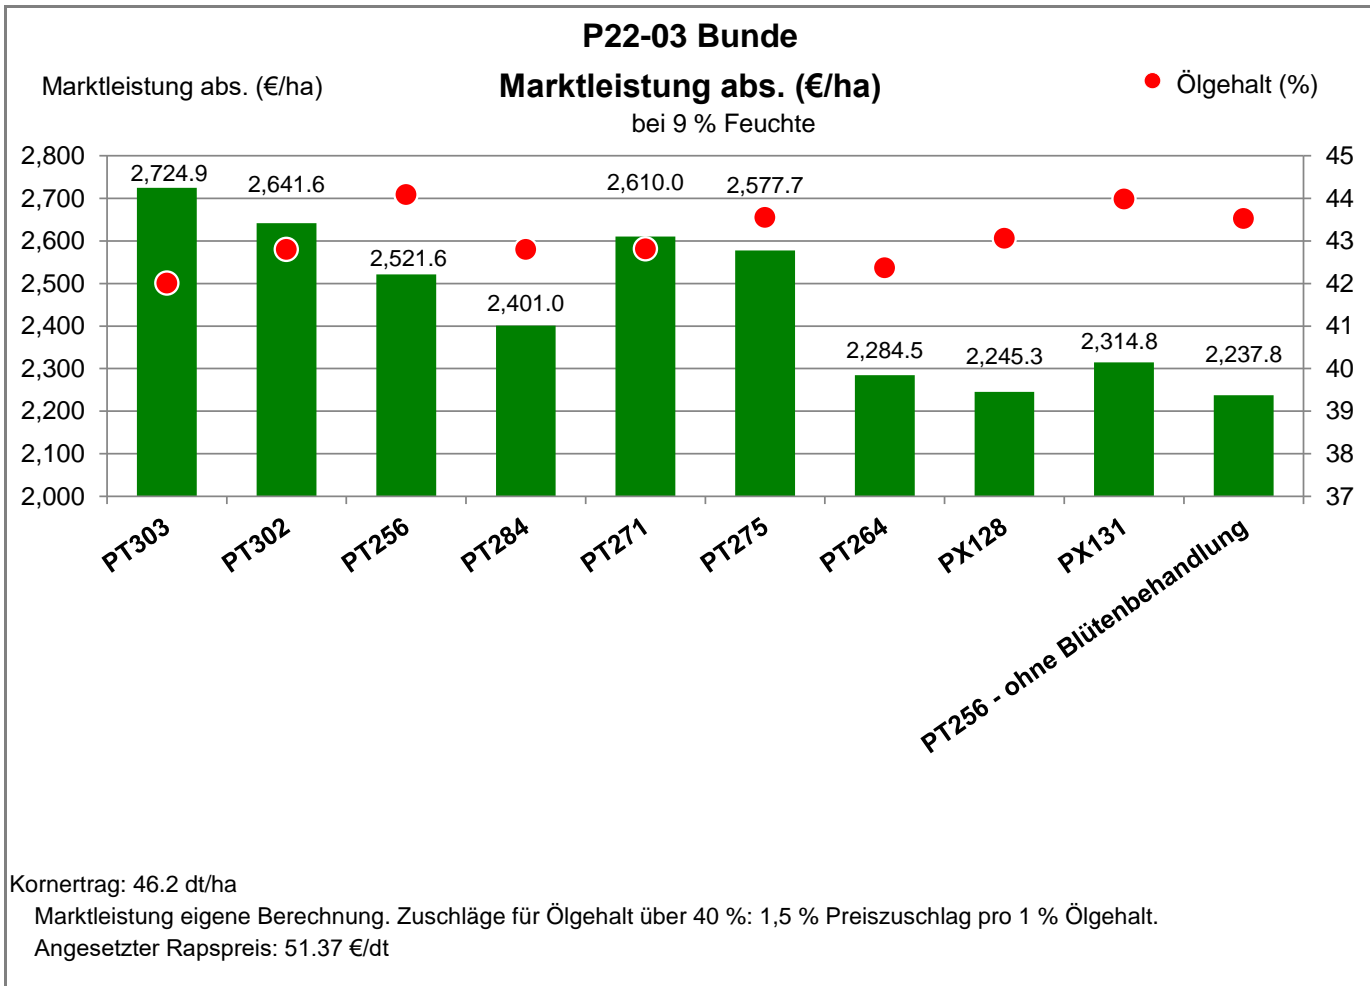

Aussaat: 21.08.2020

Ernte: 3.8.2021

26831 Bunde

Landkreis Leer  
 Anbaugebiet Marsch

Verkaufsberater:  
 Weers  
 Mobil: 0174 4718042

Aussaat: 21.08.2020

Ernte: 3.8.2021

26831 Bunde

Landkreis Leer  
 Anbaugebiet Marsch

Verkaufsberater:  
 Weers  
 Mobil: 0174 4718042

Aussaat: 21.08.2020

Ernte: 3.8.2021