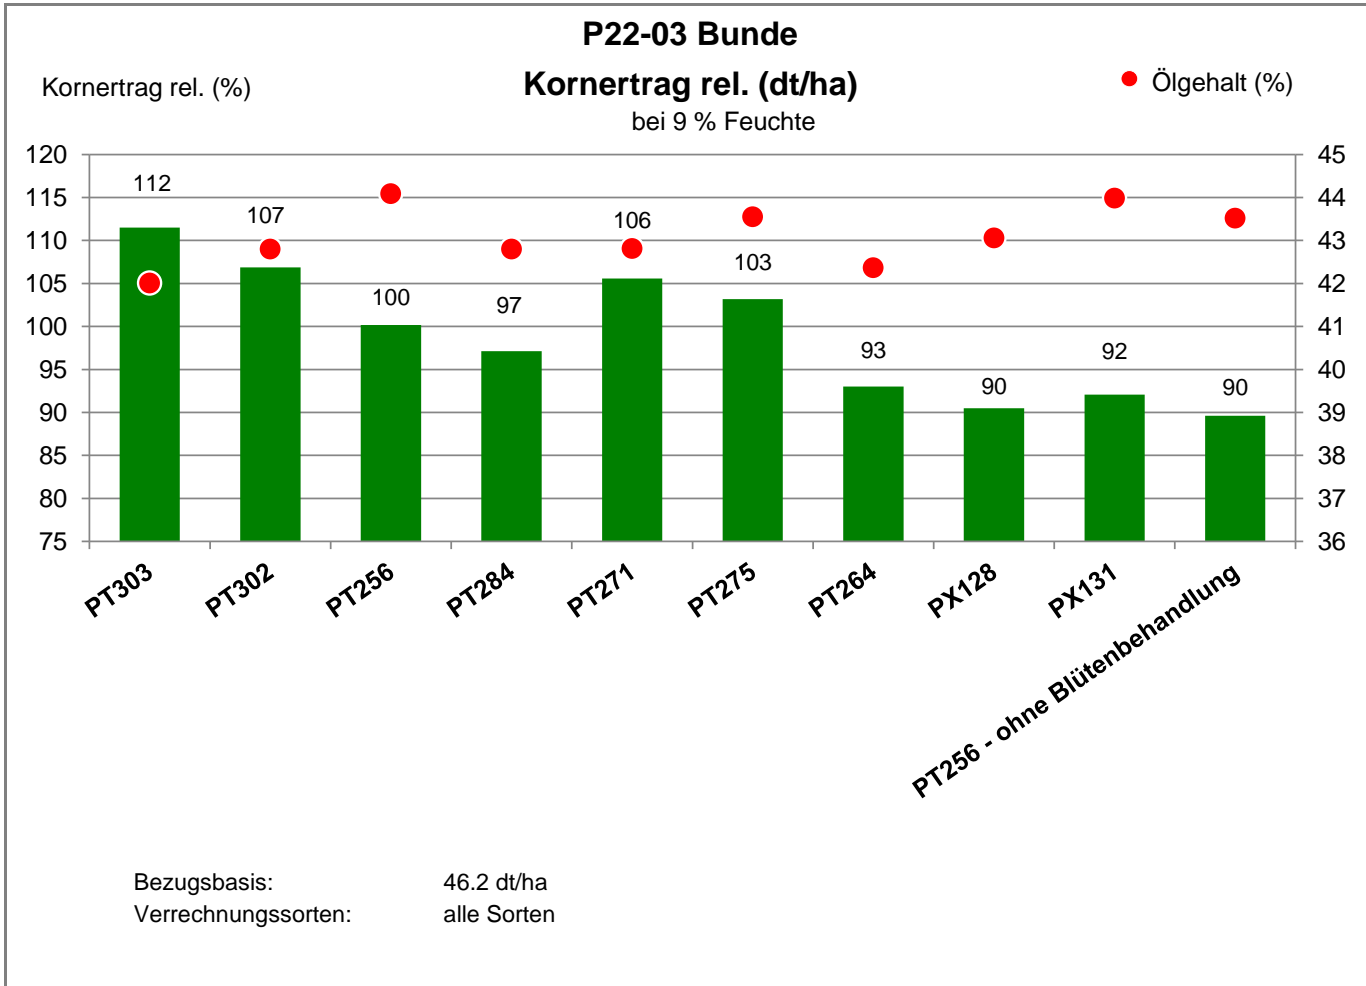

26831 Bunde

Landkreis Leer  
 Anbaugebiet Marsch

Verkaufsberater:  
 Weers  
 Mobil: 0174 4718042

Aussaat: 21.08.2020

Ernte: 3.8.2021

26831 Bunde

Landkreis Leer  
 Anbaugebiet Marsch

Verkaufsberater:  
 Weers  
 Mobil: 0174 4718042

Aussaat: 21.08.2020

Ernte: 3.8.2021

26831 Bunde

Landkreis Leer  
 Anbaugebiet Marsch

Verkaufsberater:  
 Weers  
 Mobil: 0174 4718042

Aussaat: 21.08.2020

Ernte: 3.8.2021

26831 Bunde

Landkreis Leer  
 Anbaugebiet Marsch

Verkaufsberater:  
 Weers  
 Mobil: 0174 4718042

Aussaat: 21.08.2020

Ernte: 3.8.2021