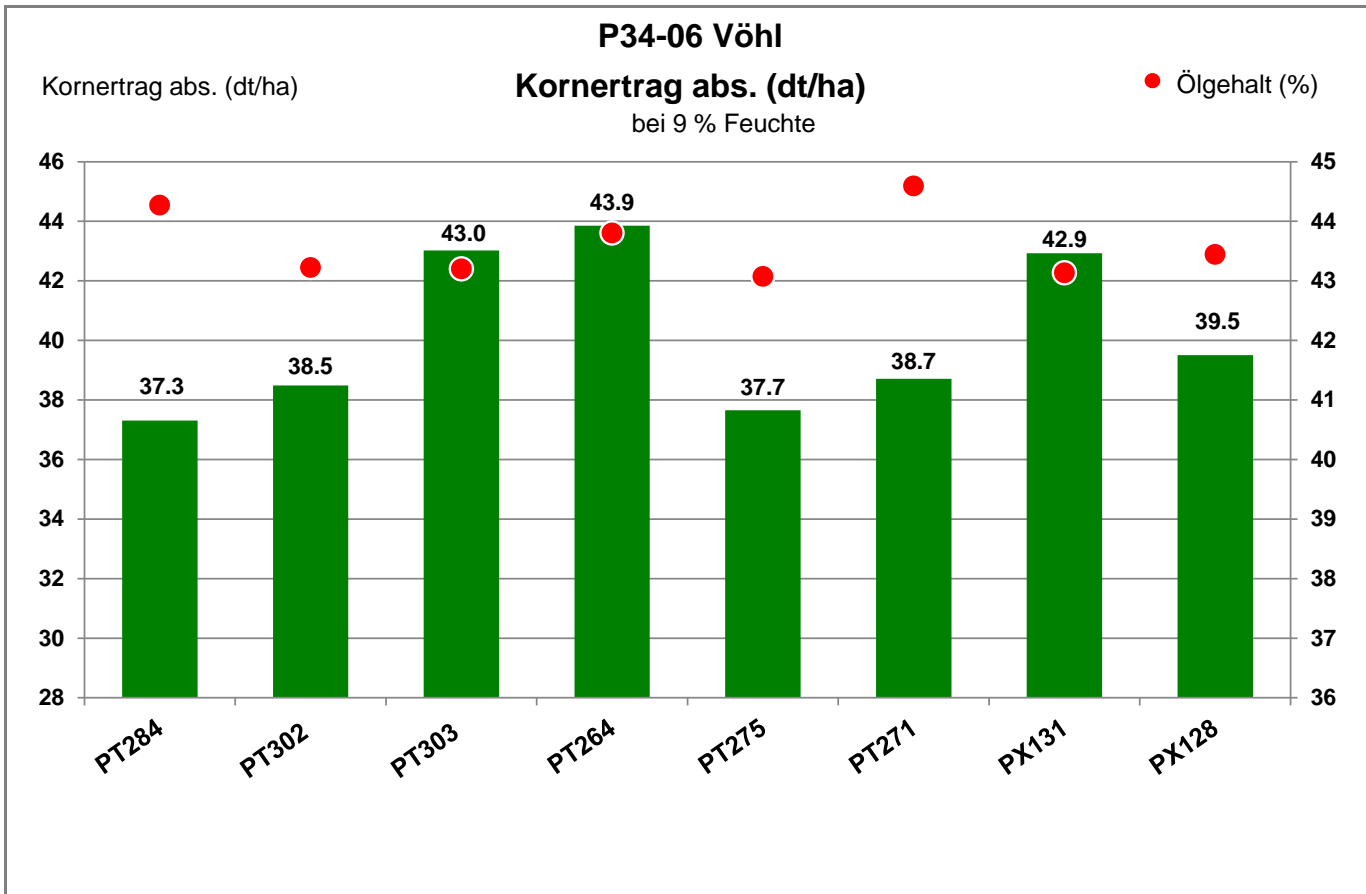

34516 Vöhl - Basdorf

Landkreis Waldeck-Frankenberg
Anbaugebiet Höhenlagen Mitte/West

Anbauberater:
Hebeler
Mobil: 0170-9610361

Aussaat: 21.08.2020

Ernte: 13.08.2021

34516 Vöhl - Basdorf

Landkreis Waldeck-Frankenberg
Anbaugebiet Höhenlagen Mitte/West

Anbauberater:
Hebeler
Mobil: 0170-9610361

Aussaat: 21.08.2020

Ernte: 13.08.2021

34516 Vöhl - Basdorf

Landkreis Waldeck-Frankenberg
Anbaugebiet Höhenlagen Mitte/West

Anbauberater:
Hebeler
Mobil: 0170-9610361

Aussaat: 21.08.2020

Ernte: 13.08.2021

34516 Vöhl - Basdorf

Landkreis Waldeck-Frankenberg
 Anbaugebiet Höhenlagen Mitte/West

Anbauberater:
 Hebeler
 Mobil: 0170-9610361

Aussaat: 21.08.2020

Ernte: 13.08.2021

P34-06 Vöhl