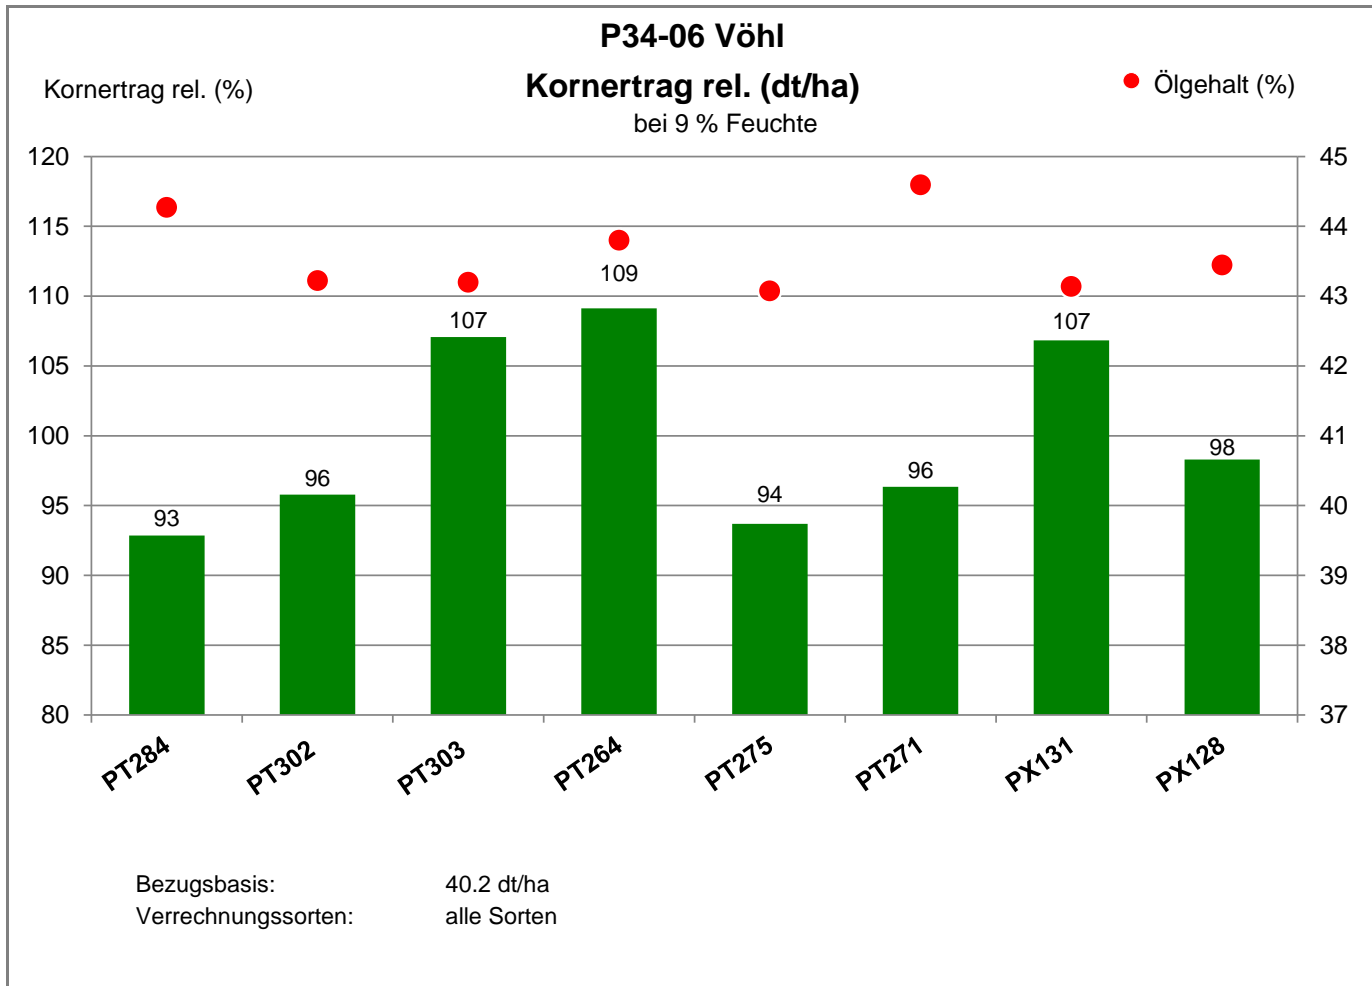

Anbauberater:
Hebeler
Mobil: 0170-9610361

Aussaat: 21.08.2020

Ernte: 13.08.2021

34516 Vöhl - Basdorf

Landkreis Waldeck-Frankenberg
Anbaugebiet Höhenlagen Mitte/West

Anbauberater:
Hebeler
Mobil: 0170-9610361

Aussaat: 21.08.2020

Ernte: 13.08.2021

34516 Vöhl - Basdorf

Landkreis Waldeck-Frankenberg
 Anbaugebiet Höhenlagen Mitte/West

Anbauberater:
 Hebeler
 Mobil: 0170-9610361

Aussaat: 21.08.2020

Ernte: 13.08.2021

P34-06 Vöhl