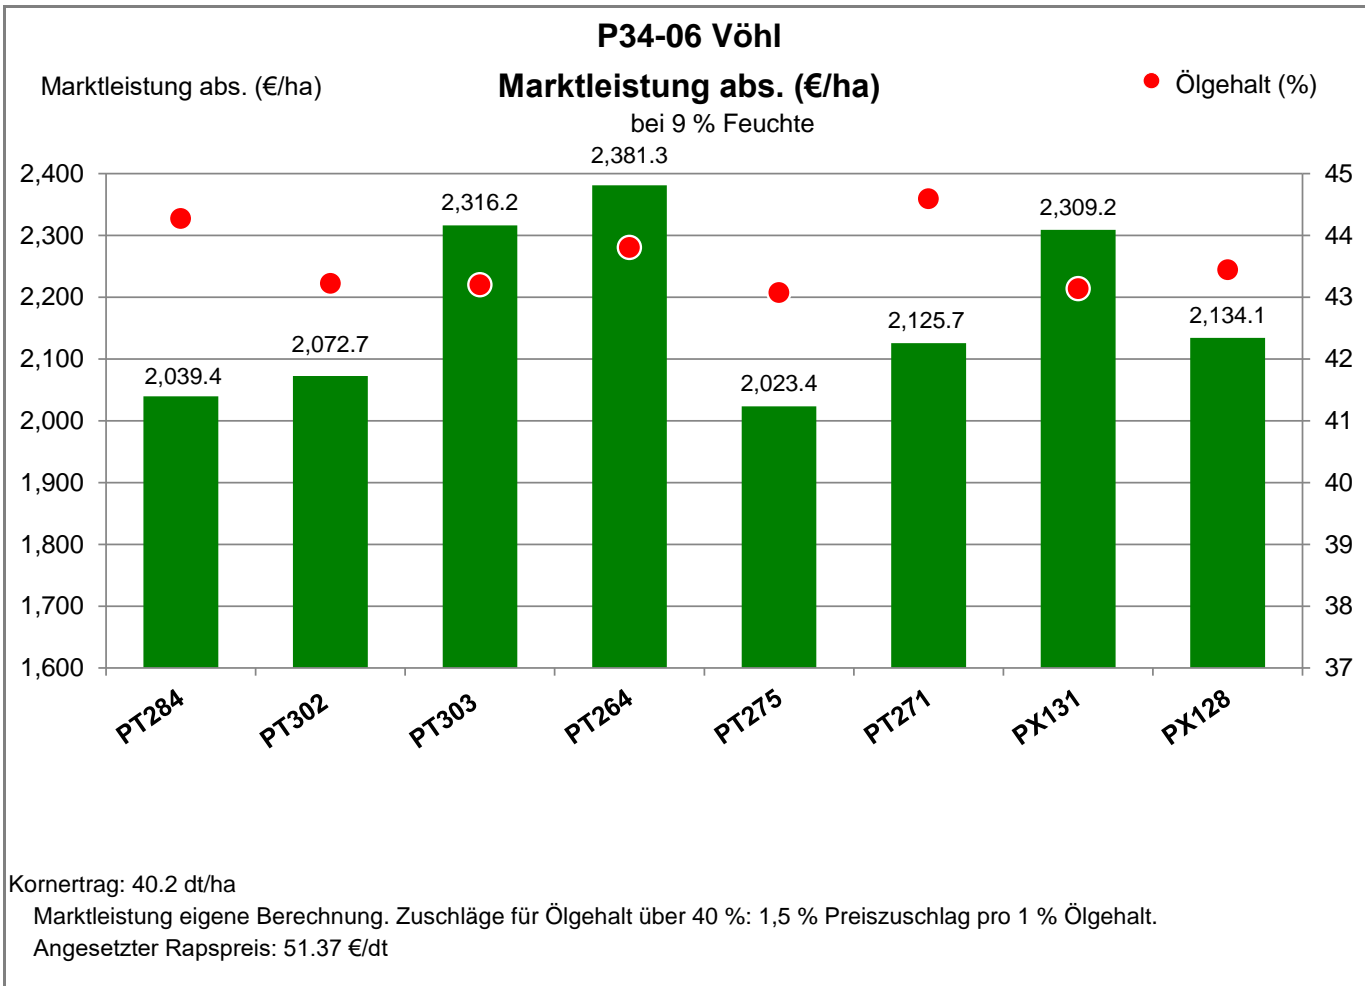

Anbauberater:
Hebeler
Mobil: 0170-9610361

Aussaat: 21.08.2020

Ernte: 13.08.2021

34516 Vöhl - Basdorf

Landkreis Waldeck-Frankenberg
Anbaugebiet Höhenlagen Mitte/West

Anbauberater:
Hebeler
Mobil: 0170-9610361

Aussaat: 21.08.2020

Ernte: 13.08.2021

34516 Vöhl - Basdorf

Landkreis Waldeck-Frankenberg
 Anbaugebiet Höhenlagen Mitte/West

Anbauberater:
 Hebeler
 Mobil: 0170-9610361

Aussaat: 21.08.2020

Ernte: 13.08.2021

P34-06 Vöhl