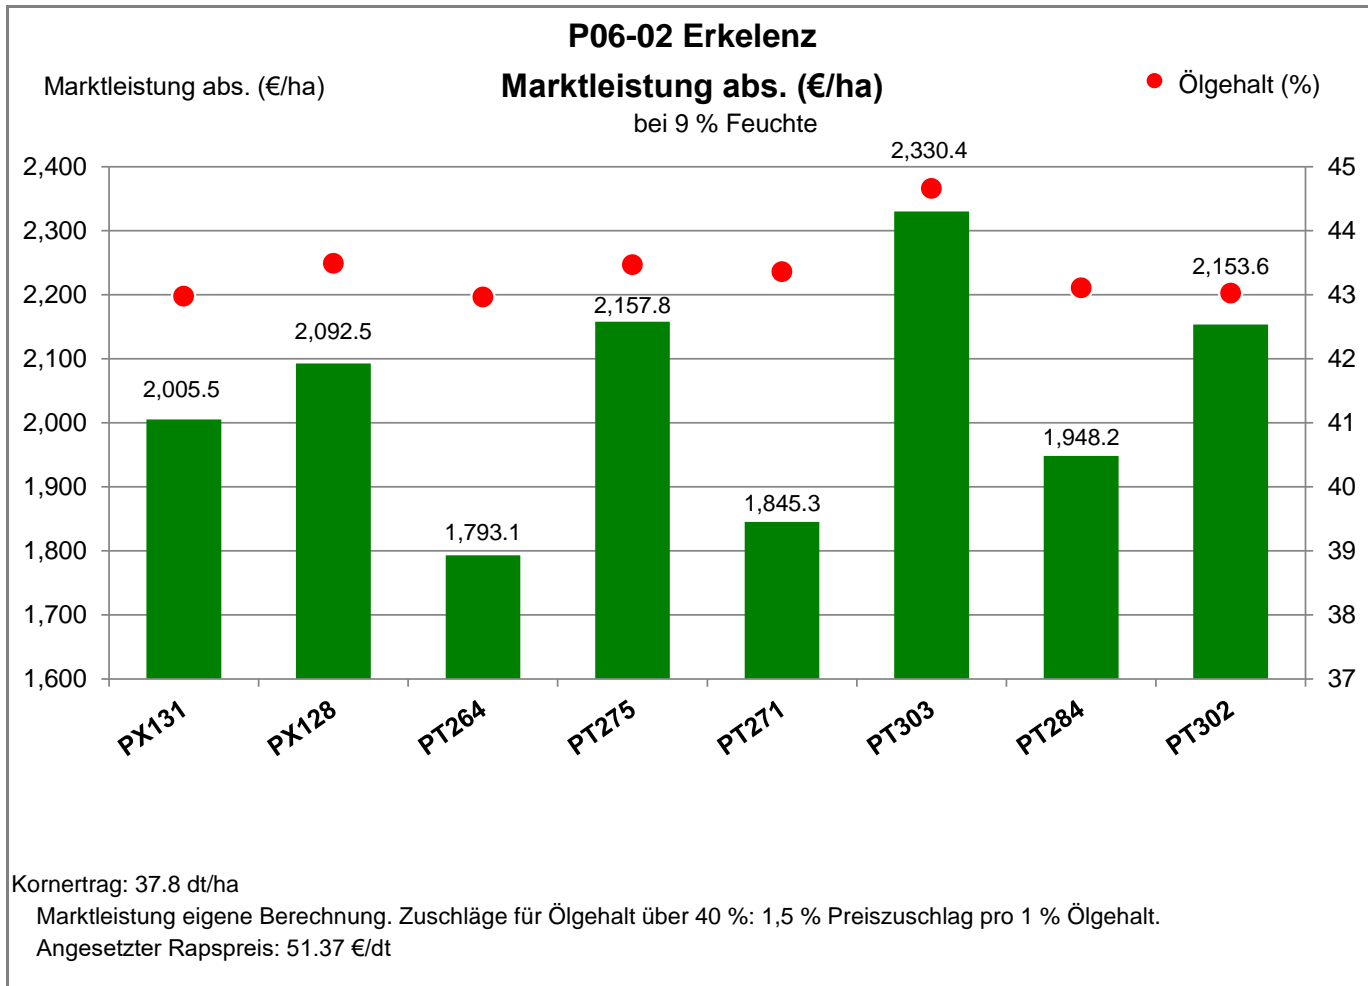

Verkaufsberater:  
 Rottmann  
 Mobil: 0171/6459905

Aussaat: 31.08.2020

Ernte: 13.8.2021

41812 Erkelenz - Golkrath

Landkreis Heinsberg  
 Anbaugebiet Lehmböden Nordwest

Verkaufsberater:  
 Rottmann  
 Mobil: 0171/6459905

Aussaat: 31.08.2020

Ernte: 13.8.2021

41812 Erkelenz - Golkrath

Landkreis Heinsberg  
 Anbaugebiet Lehmböden Nordwest

Verkaufsberater:  
 Rottmann  
 Mobil: 0171/6459905

Aussaat: 31.08.2020

Ernte: 13.8.2021