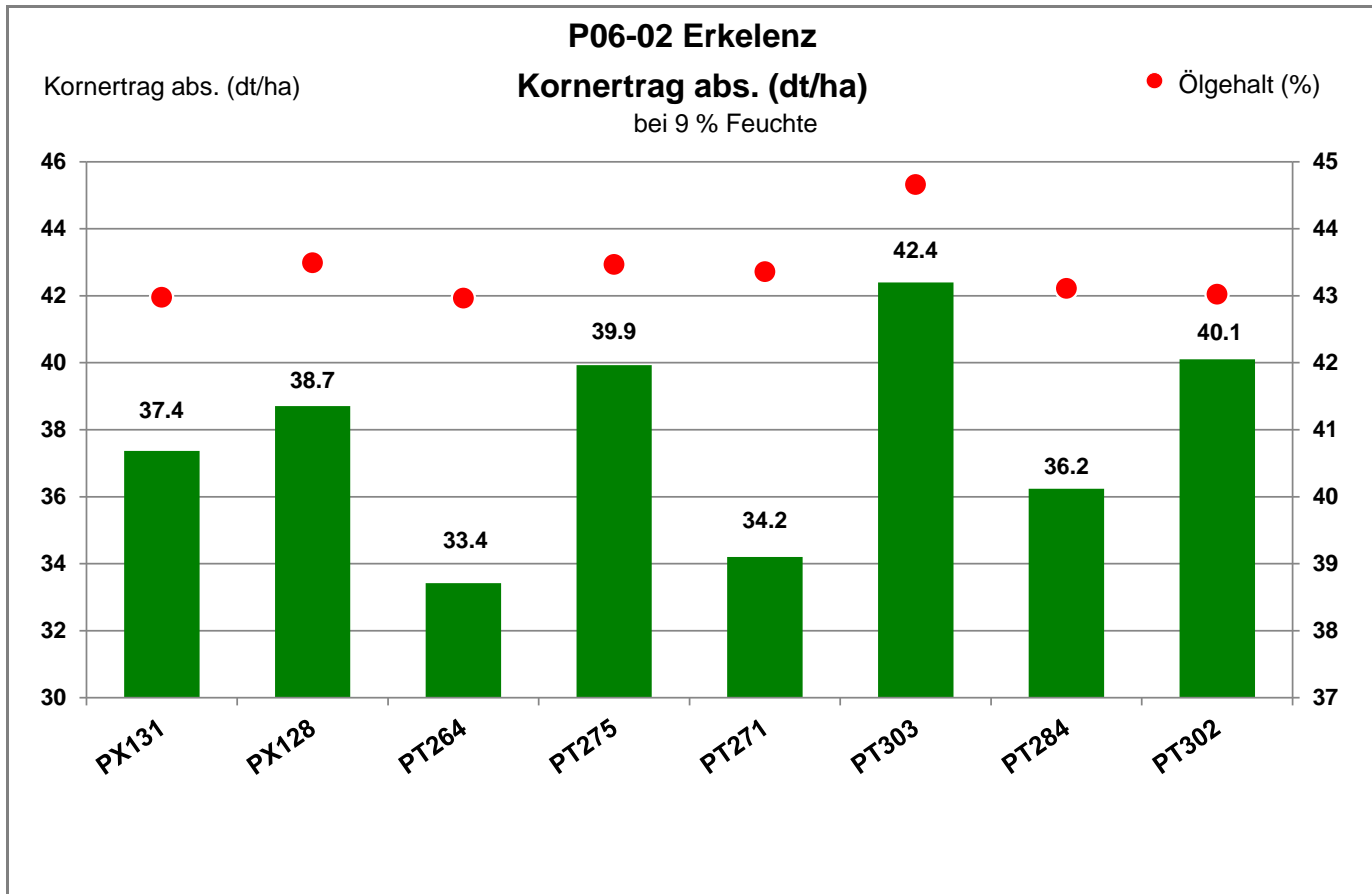

41812 Erkelenz - Golkrath

Landkreis Heinsberg  
Anbaugebiet Lehmböden Nordwest

Verkaufsberater:  
Rottmann  
Mobil: 0171/6459905

Aussaat: 31.08.2020

Ernte: 13.8.2021

41812 Erkelenz - Golkrath

Landkreis Heinsberg  
 Anbaugebiet Lehmböden Nordwest

Verkaufsberater:  
 Rottmann  
 Mobil: 0171/6459905

Aussaat: 31.08.2020

Ernte: 13.8.2021

41812 Erkelenz - Golkrath

Landkreis Heinsberg  
 Anbaugebiet Lehmböden Nordwest

Verkaufsberater:  
 Rottmann  
 Mobil: 0171/6459905

Aussaat: 31.08.2020

Ernte: 13.8.2021

41812 Erkelenz - Golkrath

Landkreis Heinsberg  
 Anbaugebiet Lehmböden Nordwest

Verkaufsberater:  
 Rottmann  
 Mobil: 0171/6459905

Aussaat: 31.08.2020

Ernte: 13.8.2021