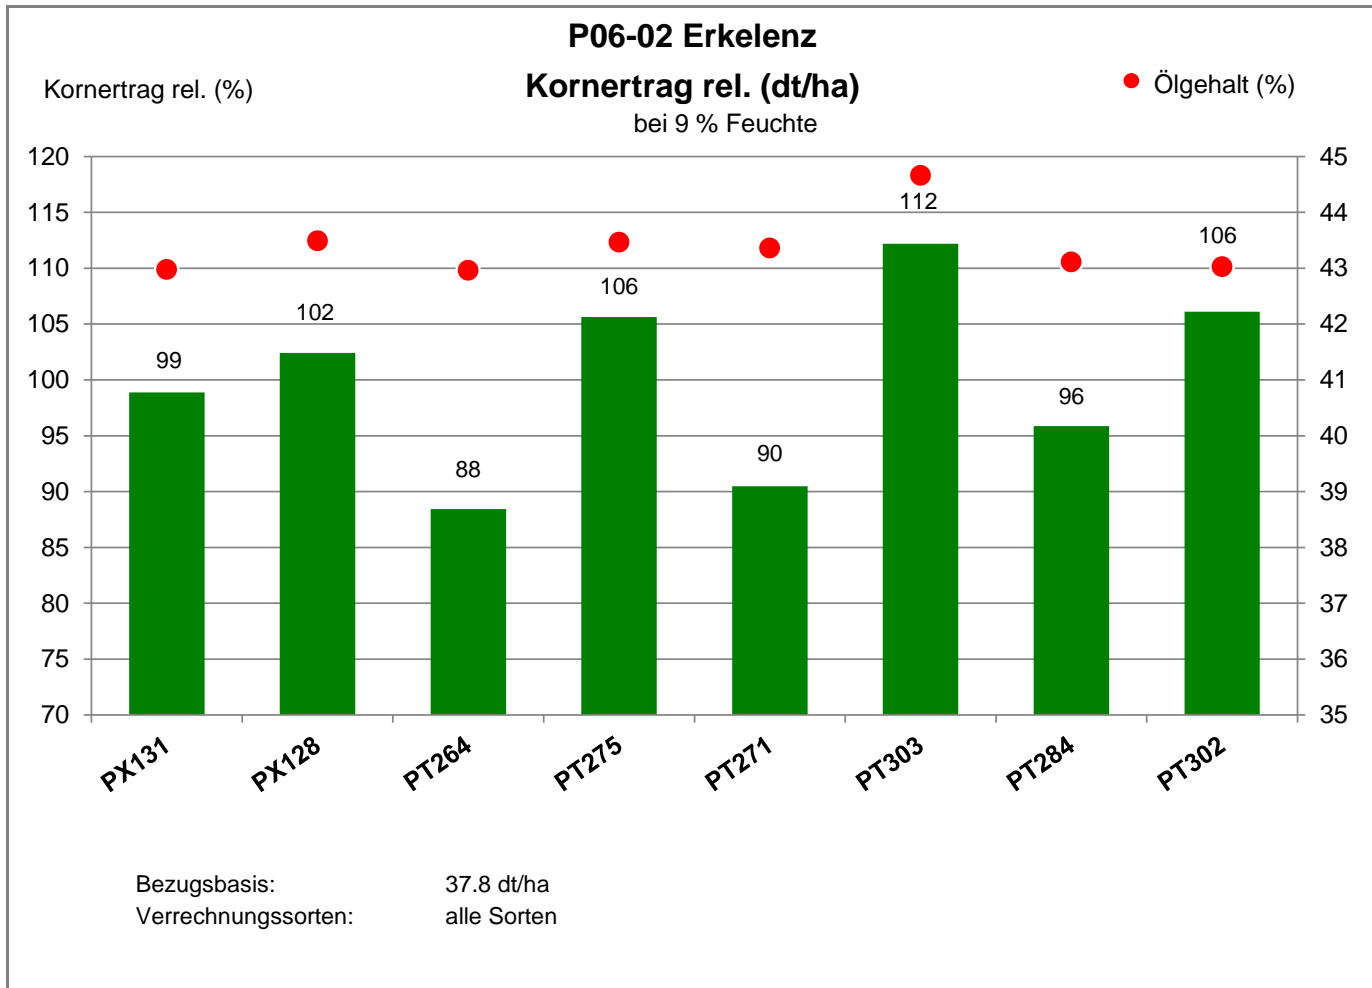

41812 Erkelenz - Golkrath

Landkreis Heinsberg  
Anbaugebiet Lehmböden Nordwest

Verkaufsberater:  
Rottmann  
Mobil: 0171/6459905

Aussaat: 31.08.2020

Ernte: 13.8.2021

41812 Erkelenz - Golkrath

Landkreis Heinsberg  
 Anbaugebiet Lehmböden Nordwest

Verkaufsberater:  
 Rottmann  
 Mobil: 0171/6459905

Aussaat: 31.08.2020

Ernte: 13.8.2021

41812 Erkelenz - Golkrath

Landkreis Heinsberg  
 Anbaugebiet Lehmböden Nordwest

Verkaufsberater:  
 Rottmann  
 Mobil: 0171/6459905

Aussaat: 31.08.2020

Ernte: 13.8.2021

41812 Erkelenz - Golkrath

Landkreis Heinsberg  
 Anbaugebiet Lehmböden Nordwest

Verkaufsberater:  
 Rottmann  
 Mobil: 0171/6459905

Aussaat: 31.08.2020

Ernte: 13.8.2021