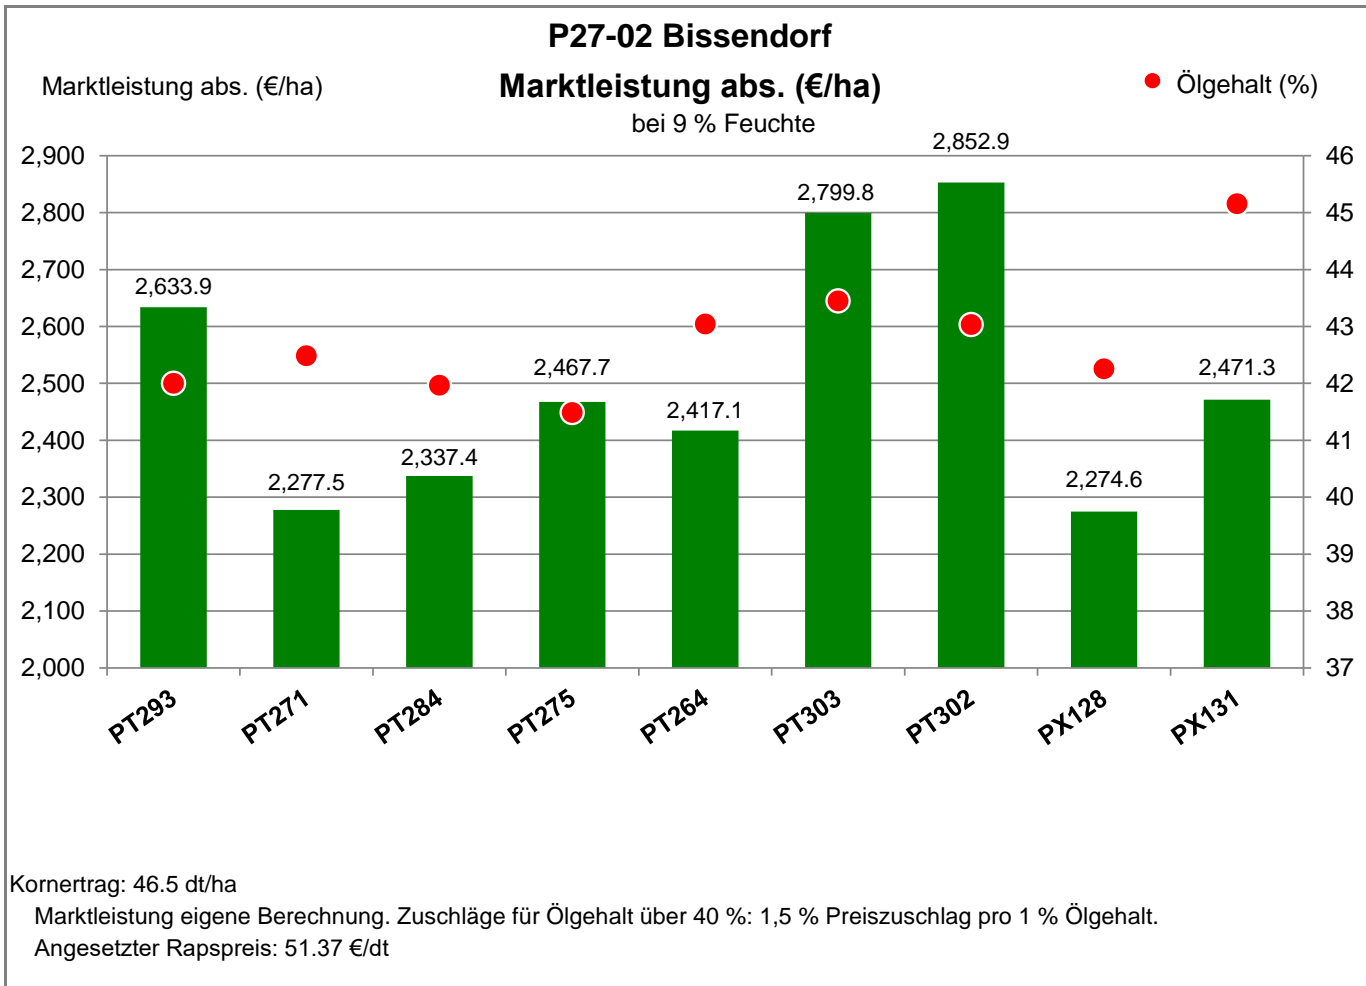

Verkaufsberater:
 Schmidt
 Mobil: 0171/1067067

Aussaat: 01.09.2020

Ernte: 24.08.2021

49143 Bissendorf

Landkreis Osnabrück
 Anbaugebiet Lehmböden Nordwest

Verkaufsberater:
 Schmidt
 Mobil: 0171/1067067

Aussaat: 01.09.2020

Ernte: 24.08.2021

49143 Bissendorf

Landkreis Osnabrück
 Anbaugebiet Lehm Böden Nordwest

Verkaufsberater:
 Schmidt
 Mobil: 0171/1067067

Aussaat: 01.09.2020

Ernte: 24.08.2021

P27-02 Bissendorf