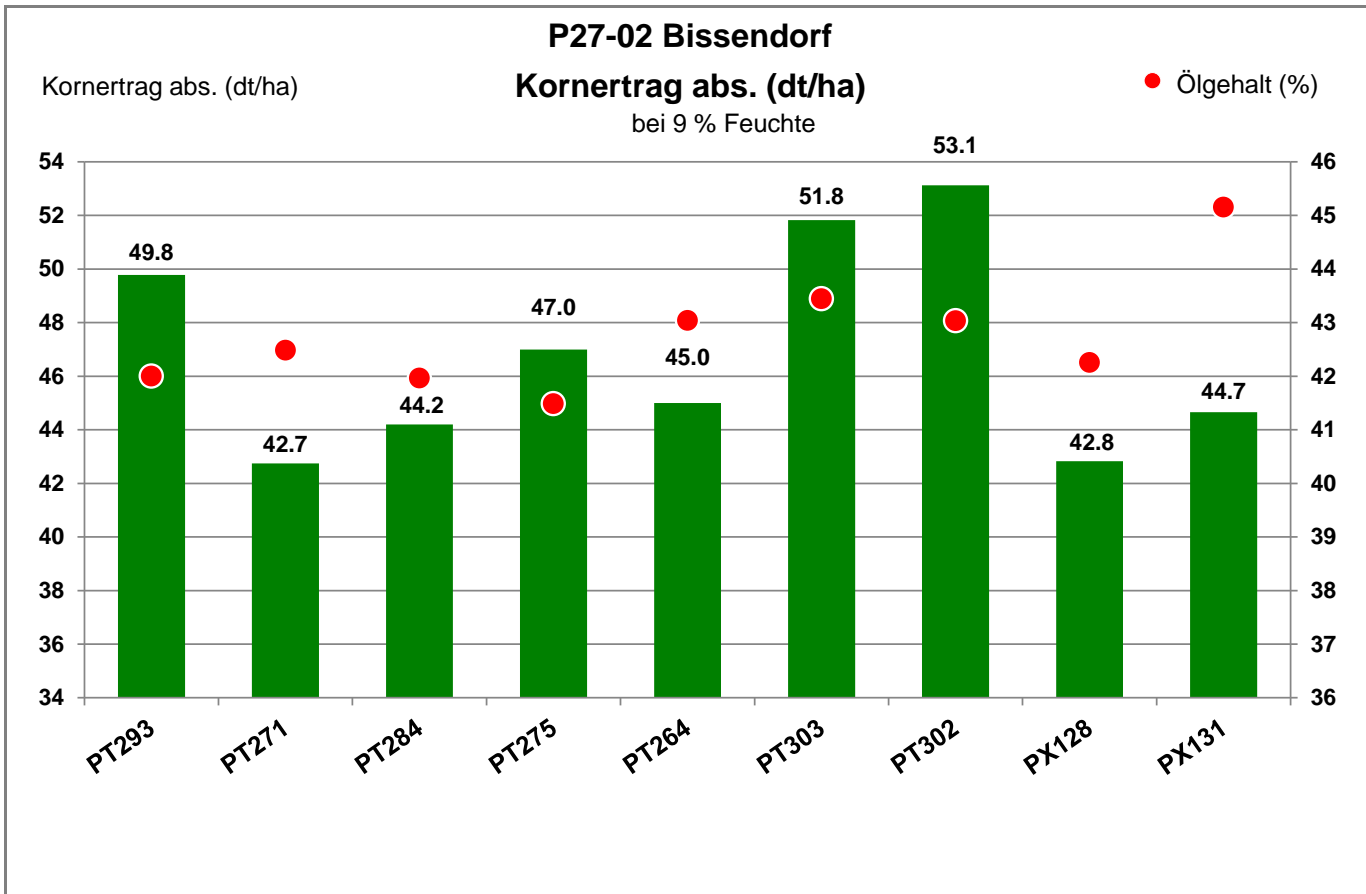

49143 Bissendorf

Landkreis Osnabrück
Anbaugebiet Lehmböden Nordwest

Verkaufsberater:
Schmidt
Mobil: 0171/1067067

Aussaat: 01.09.2020

Ernte: 24.08.2021

49143 Bissendorf

Landkreis Osnabrück
 Anbaugebiet Lehmböden Nordwest

Verkaufsberater:
 Schmidt
 Mobil: 0171/1067067

Aussaat: 01.09.2020

Ernte: 24.08.2021

49143 Bissendorf

Landkreis Osnabrück
 Anbaugebiet Lehmböden Nordwest

Verkaufsberater:
 Schmidt
 Mobil: 0171/1067067

Aussaat: 01.09.2020

Ernte: 24.08.2021

49143 Bissendorf

Landkreis Osnabrück
 Anbaugebiet Lehm Böden Nordwest

Verkaufsberater:
 Schmidt
 Mobil: 0171/1067067

Aussaat: 01.09.2020

Ernte: 24.08.2021

P27-02 Bissendorf