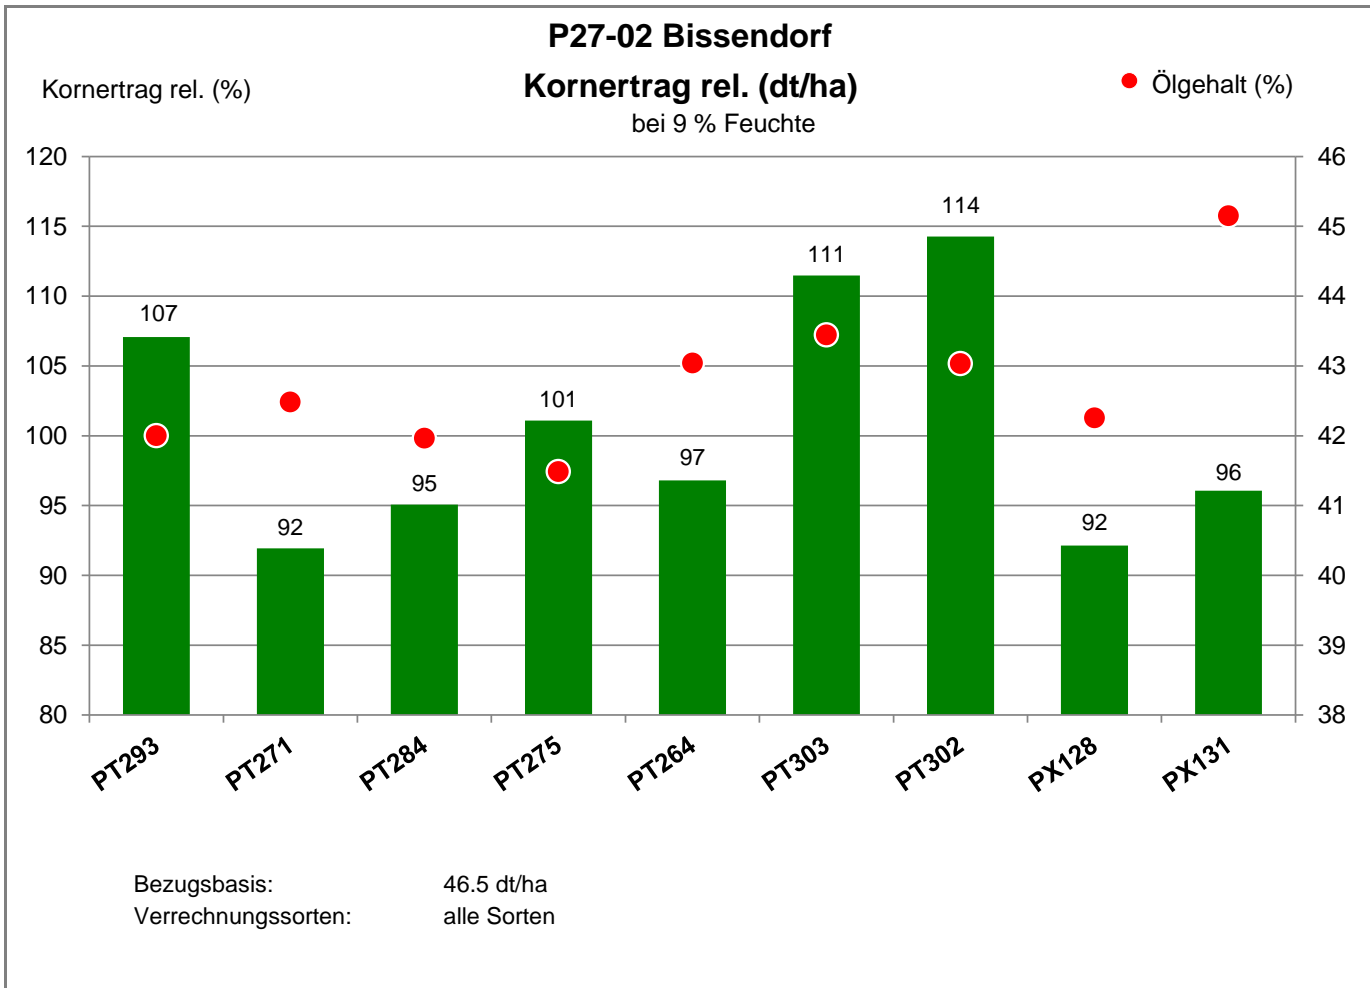

49143 Bissendorf

Landkreis Osnabrück
Anbaugebiet Lehmböden Nordwest

Verkaufsberater:
Schmidt
Mobil: 0171/1067067

Aussaat: 01.09.2020

Ernte: 24.08.2021

49143 Bissendorf

Landkreis Osnabrück
 Anbaugebiet Lehmböden Nordwest

Verkaufsberater:
 Schmidt
 Mobil: 0171/1067067

Aussaat: 01.09.2020

Ernte: 24.08.2021

49143 Bissendorf

Landkreis Osnabrück
 Anbaugebiet Lehmböden Nordwest

Verkaufsberater:
 Schmidt
 Mobil: 0171/1067067

Aussaat: 01.09.2020

Ernte: 24.08.2021

49143 Bissendorf

Landkreis Osnabrück
 Anbaugebiet Lehm Böden Nordwest

Verkaufsberater:
 Schmidt
 Mobil: 0171/1067067

Aussaat: 01.09.2020

Ernte: 24.08.2021

P27-02 Bissendorf