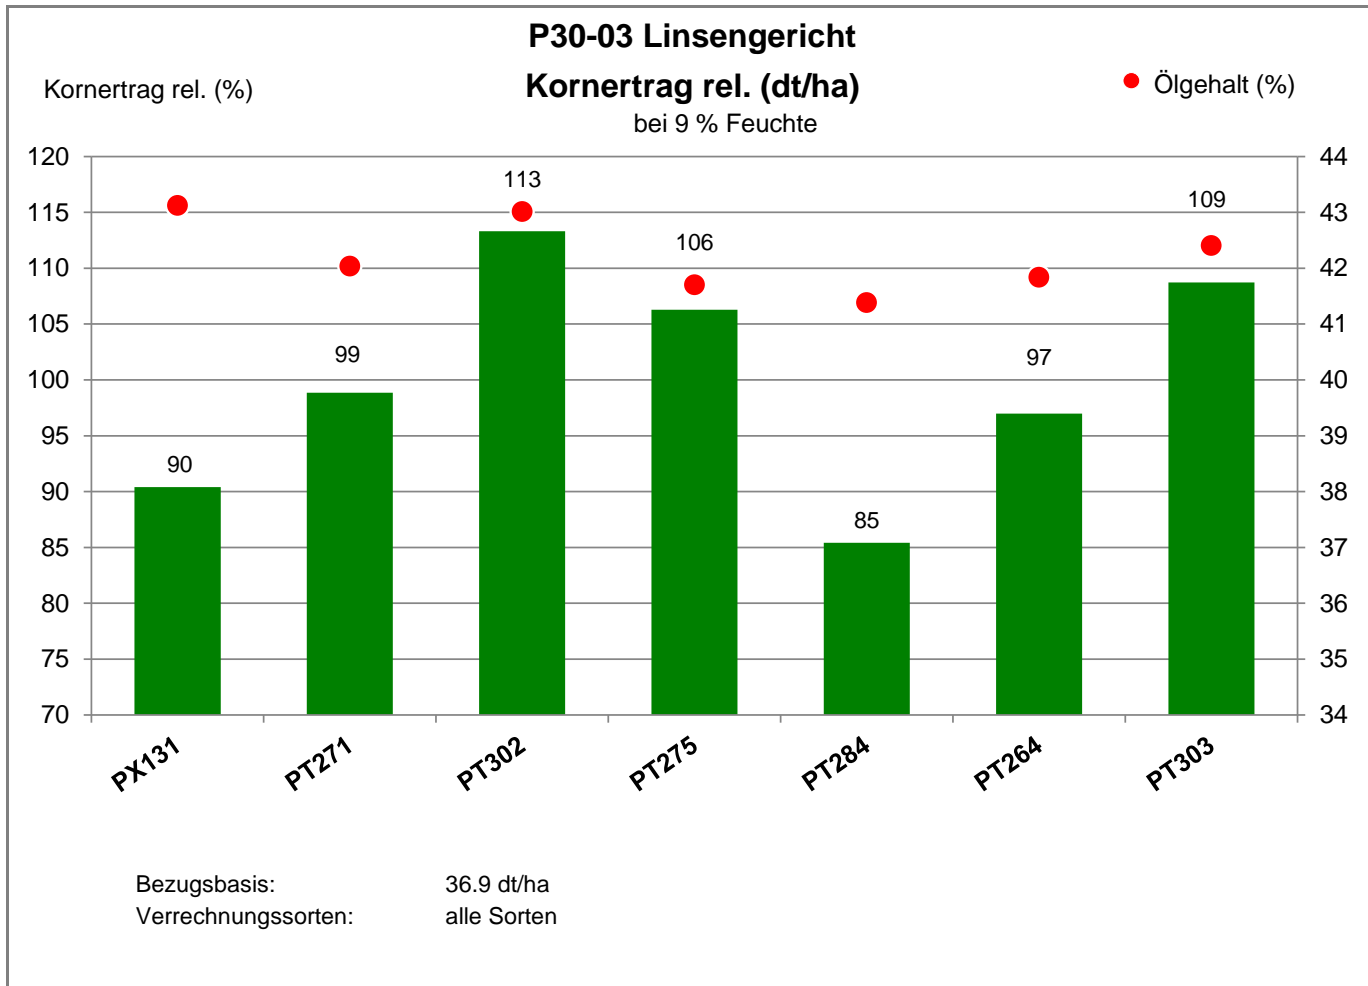

63589 Linsengericht - Altenhaßlau

Landkreis Main-Kinzig-Kreis

Verkaufsberater:
Hossmann
Mobil: 0172-8586937

Aussaat: 26.08.2020

Ernte: 9.8.2021

63589 Linsengericht - Altenhaßlau

Landkreis Main-Kinzig-Kreis

Verkaufsberater:
Hossmann
Mobil: 0172-8586937

Aussaat: 26.08.2020

Ernte: 9.8.2021

63589 Linsengericht - Altenhaßlau

Landkreis Main-Kinzig-Kreis

Verkaufsberater:
 Hossmann
 Mobil: 0172-8586937

Aussaat: 26.08.2020

Ernte: 9.8.2021

63589 Linsengericht - Altenhaßlau