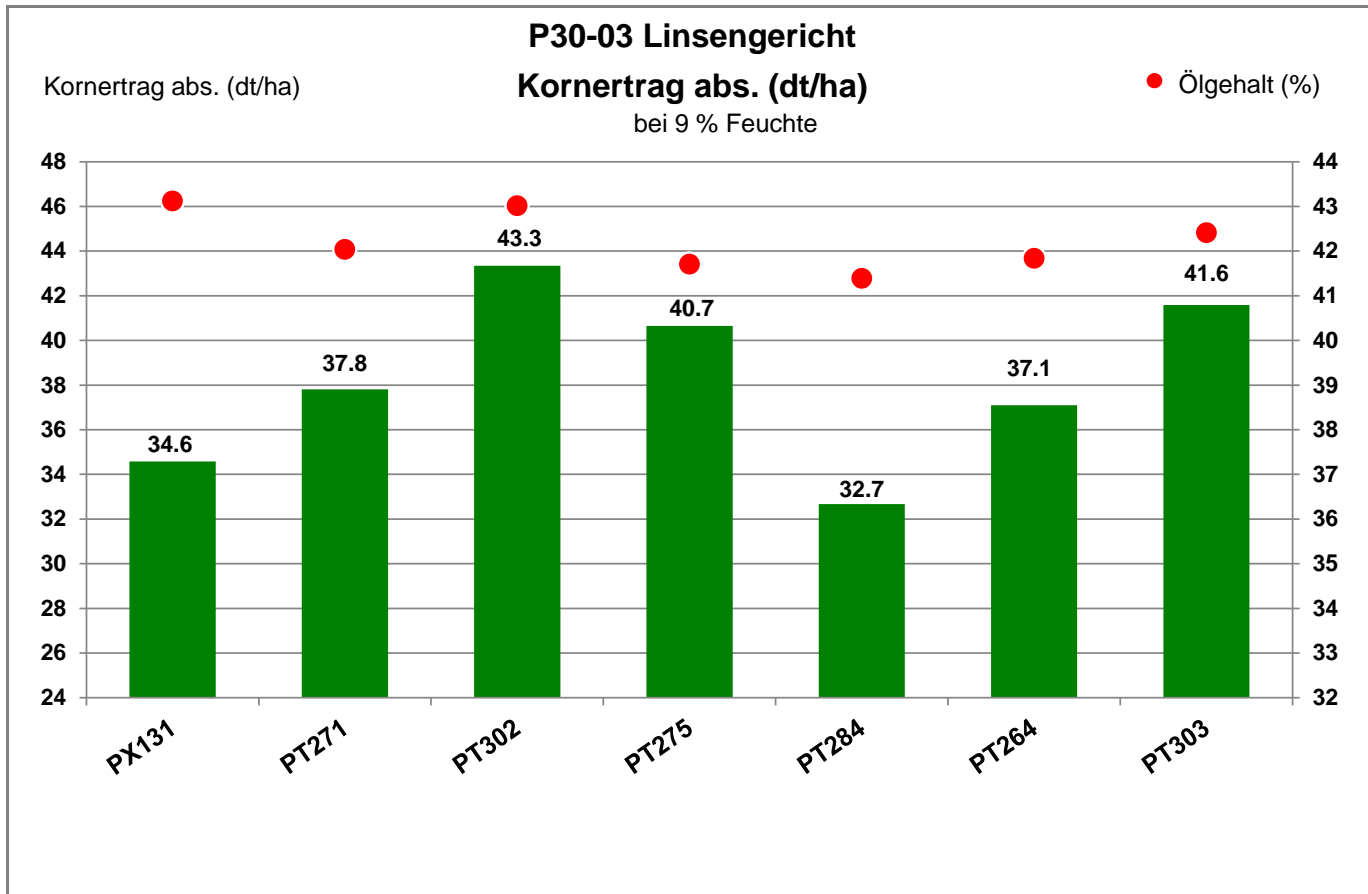

63589 Linsengericht - Altenhaßlau

Landkreis Main-Kinzig-Kreis

Verkaufsberater:
Hossmann
Mobil: 0172-8586937

Aussaat: 26.08.2020

Ernte: 9.8.2021

63589 Linsengericht - Altenhaßlau

Landkreis Main-Kinzig-Kreis

Verkaufsberater:
Hossmann
Mobil: 0172-8586937

Aussaat: 26.08.2020

Ernte: 9.8.2021

63589 Linsengericht - Altenhaßlau

Landkreis Main-Kinzig-Kreis

Verkaufsberater:
 Hossmann
 Mobil: 0172-8586937

Aussaat: 26.08.2020

Ernte: 9.8.2021

63589 Linsengericht - Altenhaßlau