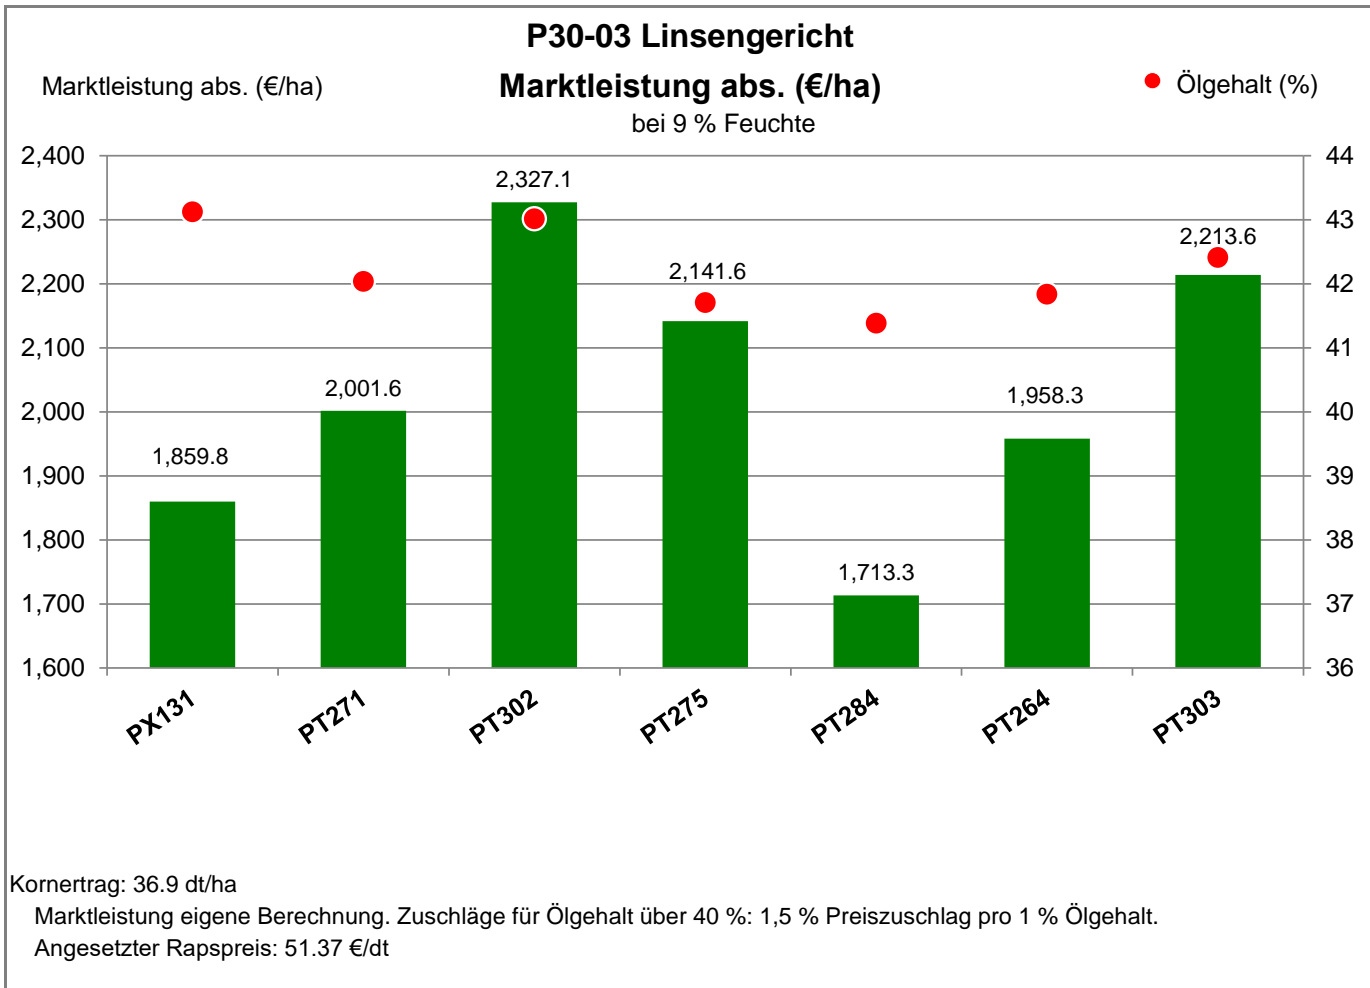

Aussaat: 26.08.2020

Ernte: 9.8.2021

63589 Linsengericht - Altenhaßlau

Landkreis Main-Kinzig-Kreis

Verkaufsberater:
 Hossmann
 Mobil: 0172-8586937

Aussaat: 26.08.2020

Ernte: 9.8.2021

63589 Linsengericht - Altenhaßlau