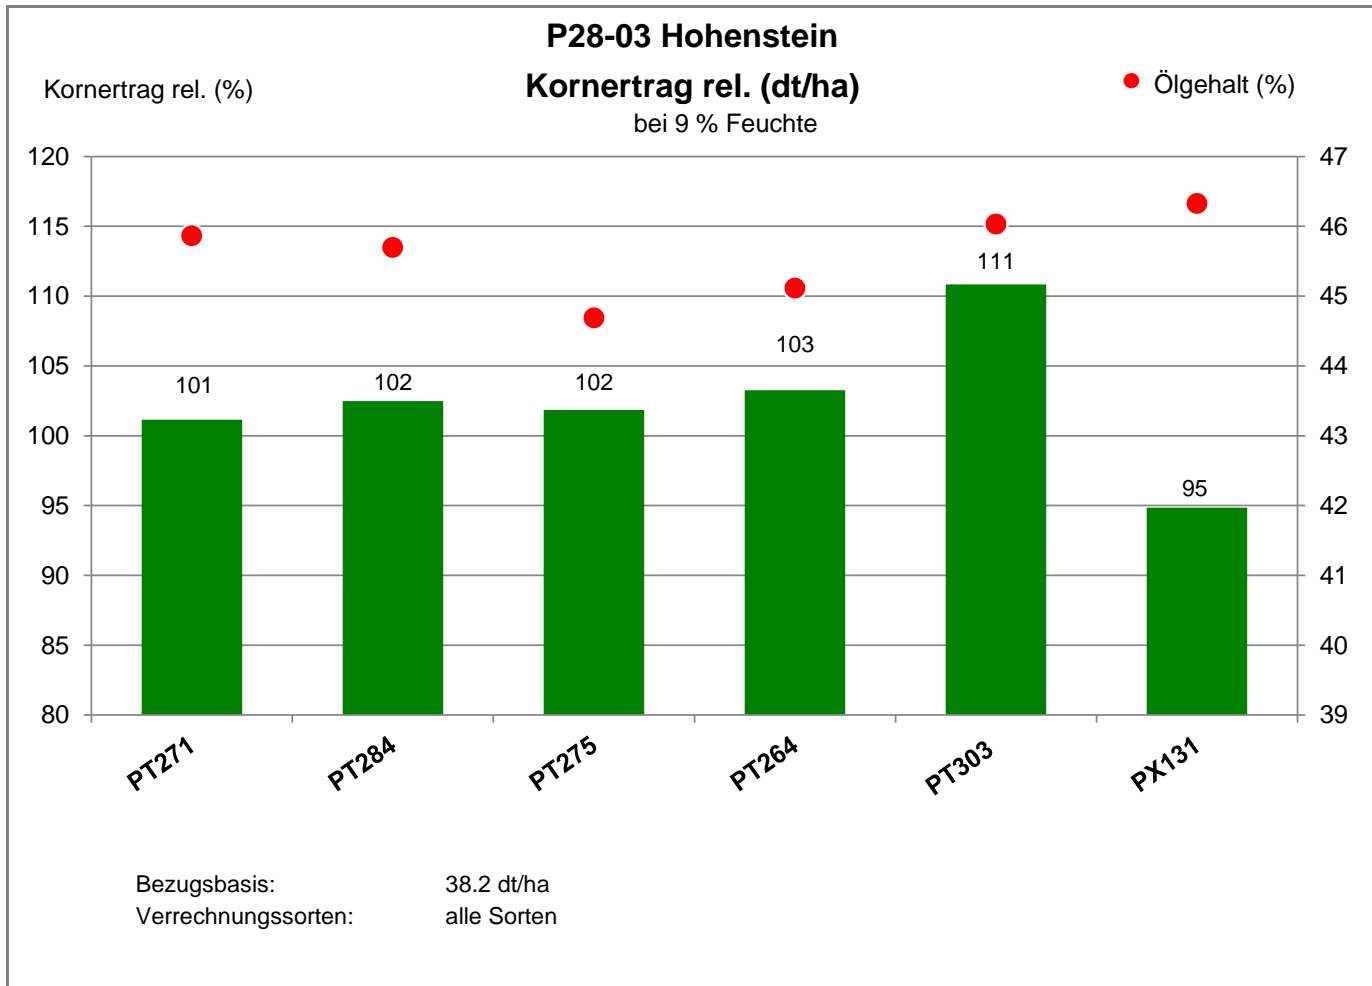

65329 Hohenstein - Hozhausen

Landkreis Rheingau-Taunus-Kreis
Anbaugebiet Mittellagen Südwest

Verkaufsberater:
Hilger
Mobil: 0151 44005490

Aussaat: 20.08.2021

Ernte: 20.08.2021