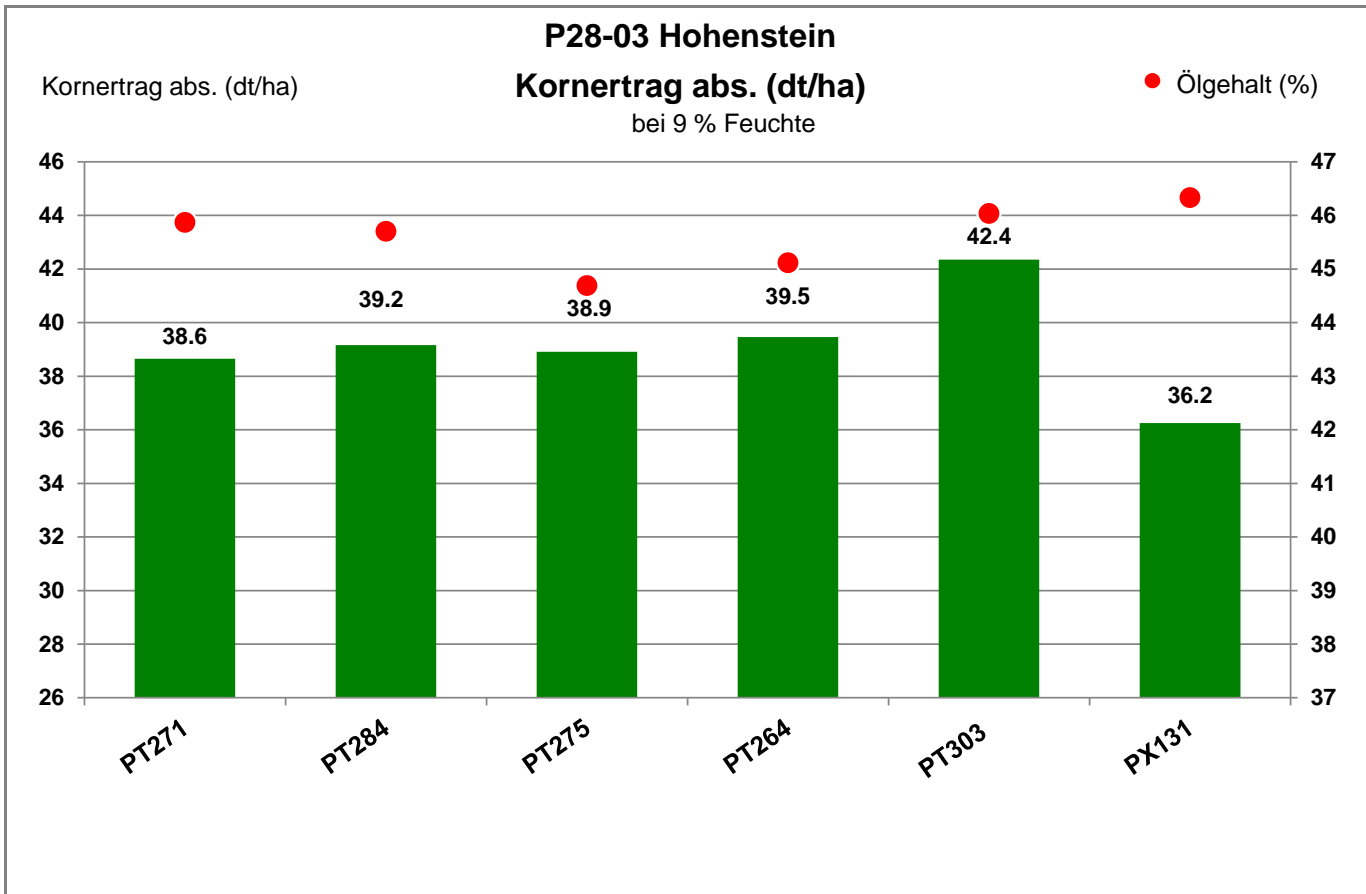

Landkreis Rheingau-Taunus-Kreis
Anbaugebiet Mittellagen Südwest

Verkaufsberater:
Hilger
Mobil: 0151 44005490

Aussaat: 20.08.2021

Ernte: 20.08.2021

65329 Hohenstein - Hozhausen

Landkreis Rheingau-Taunus-Kreis
 Anbaugebiet Mittellagen Südwest