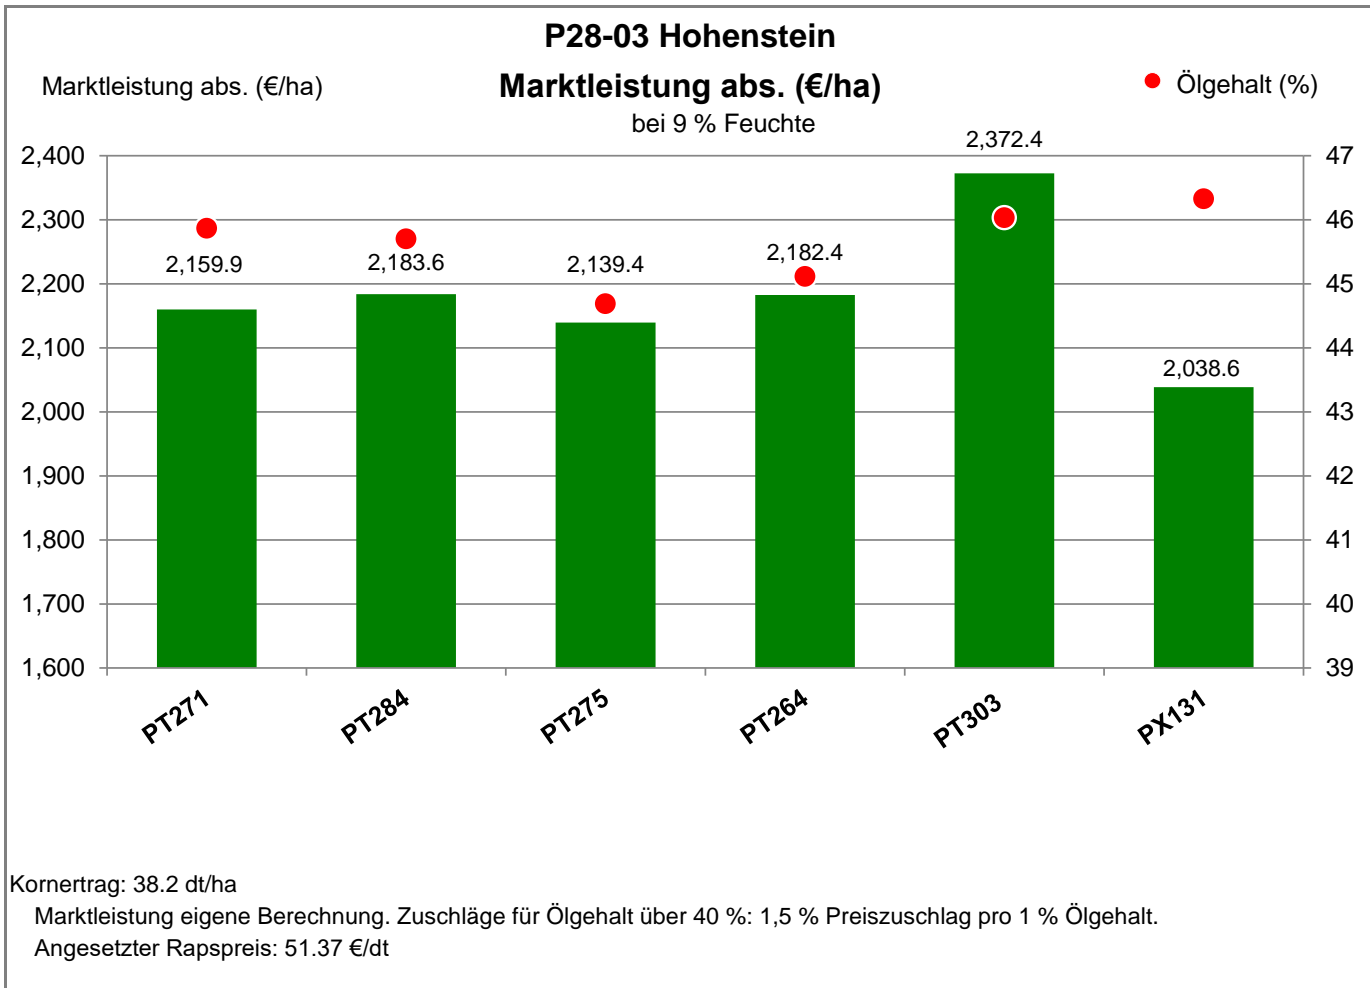

Landkreis Rheingau-Taunus-Kreis
Anbaugebiet Mittellagen Südwest

Verkaufsberater:
Hilger
Mobil: 0151 44005490

Aussaat: 20.08.2021

Ernte: 20.08.2021

65329 Hohenstein - Hozhausen

Landkreis Rheingau-Taunus-Kreis
 Anbaugebiet Mittellagen Südwest

Verkaufsberater:
 Hilger
 Mobil: 0151 44005490

Aussaat: 20.08.2021

Ernte: 20.08.2021

65329 Hohenstein - Hozhausen

Landkreis Rheingau-Taunus-Kreis
 Anbaugebiet Mittellagen Südwest

Verkaufsberater:
 Hilger
 Mobil: 0151 44005490

Aussaat: 20.08.2021

Ernte: 20.08.2021