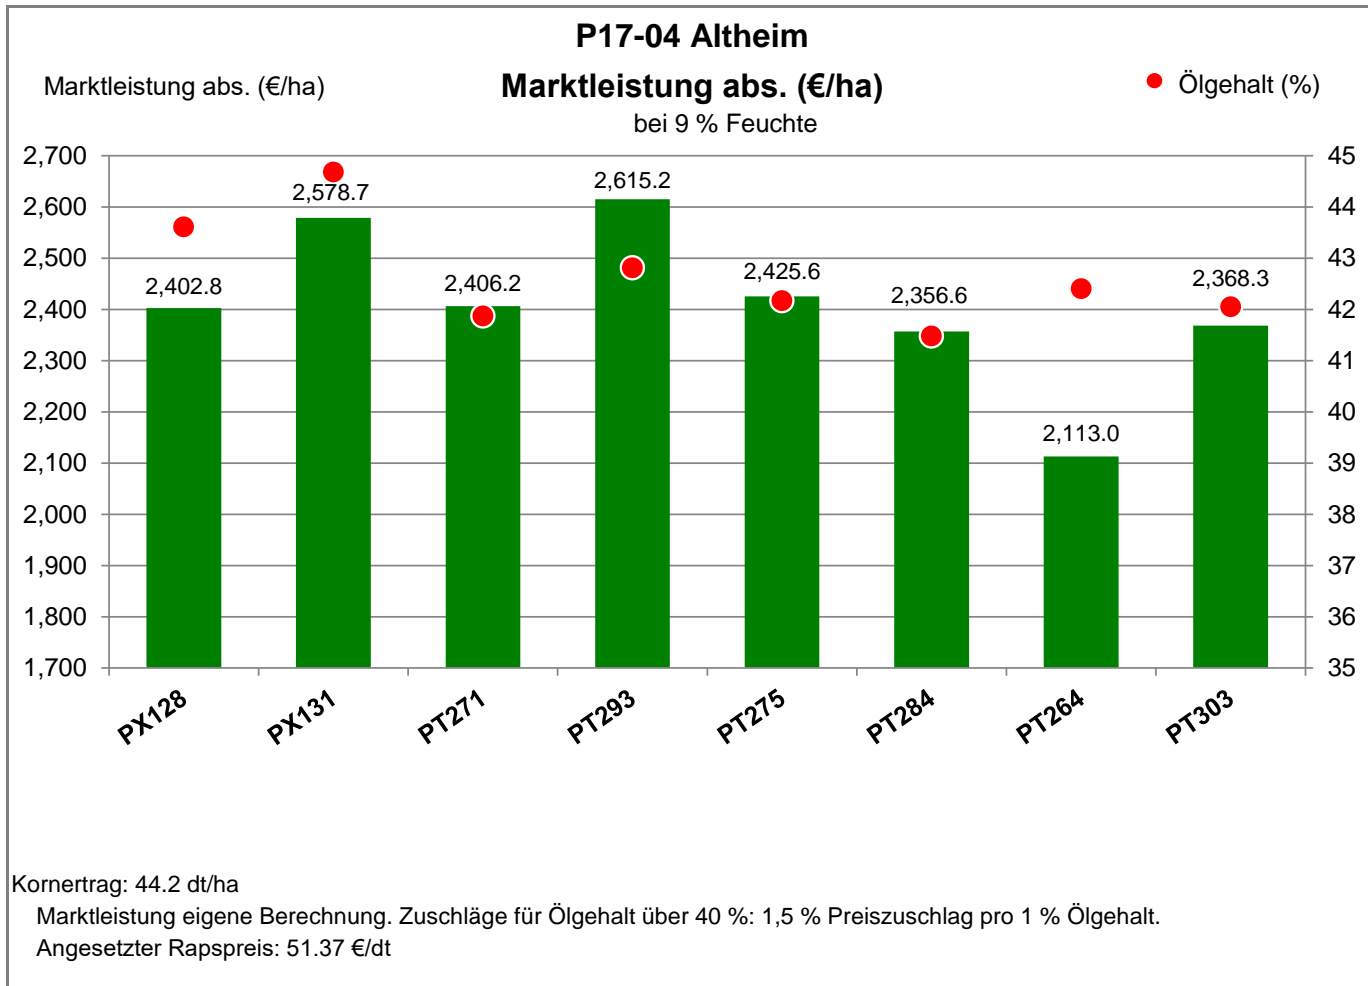

Aussaat: 26.08.2020

Ernte: 11.08.2021

88499 Altheim

Landkreis Biberach

Verkaufsberater:
 Schmid
 Mobil: 0170/2204044

Aussaat: 26.08.2020

Ernte: 11.08.2021

88499 Altheim