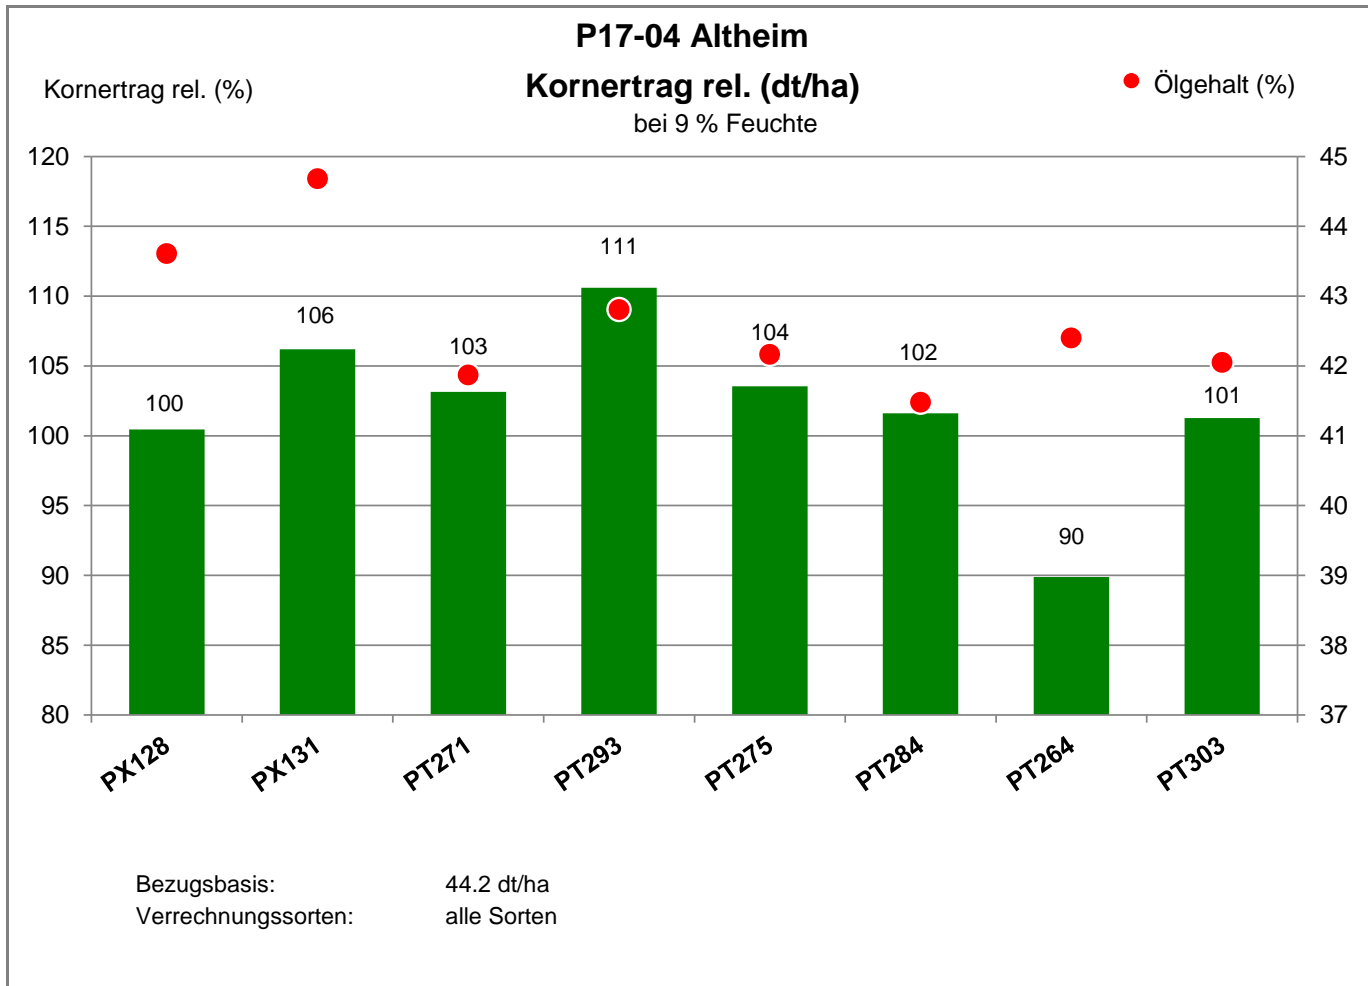

Aussaat: 26.08.2020

Ernte: 11.08.2021

88499 Altheim

Landkreis Biberach

Verkaufsberater:
 Schmid
 Mobil: 0170/2204044

Aussaat: 26.08.2020

Ernte: 11.08.2021

88499 Altheim