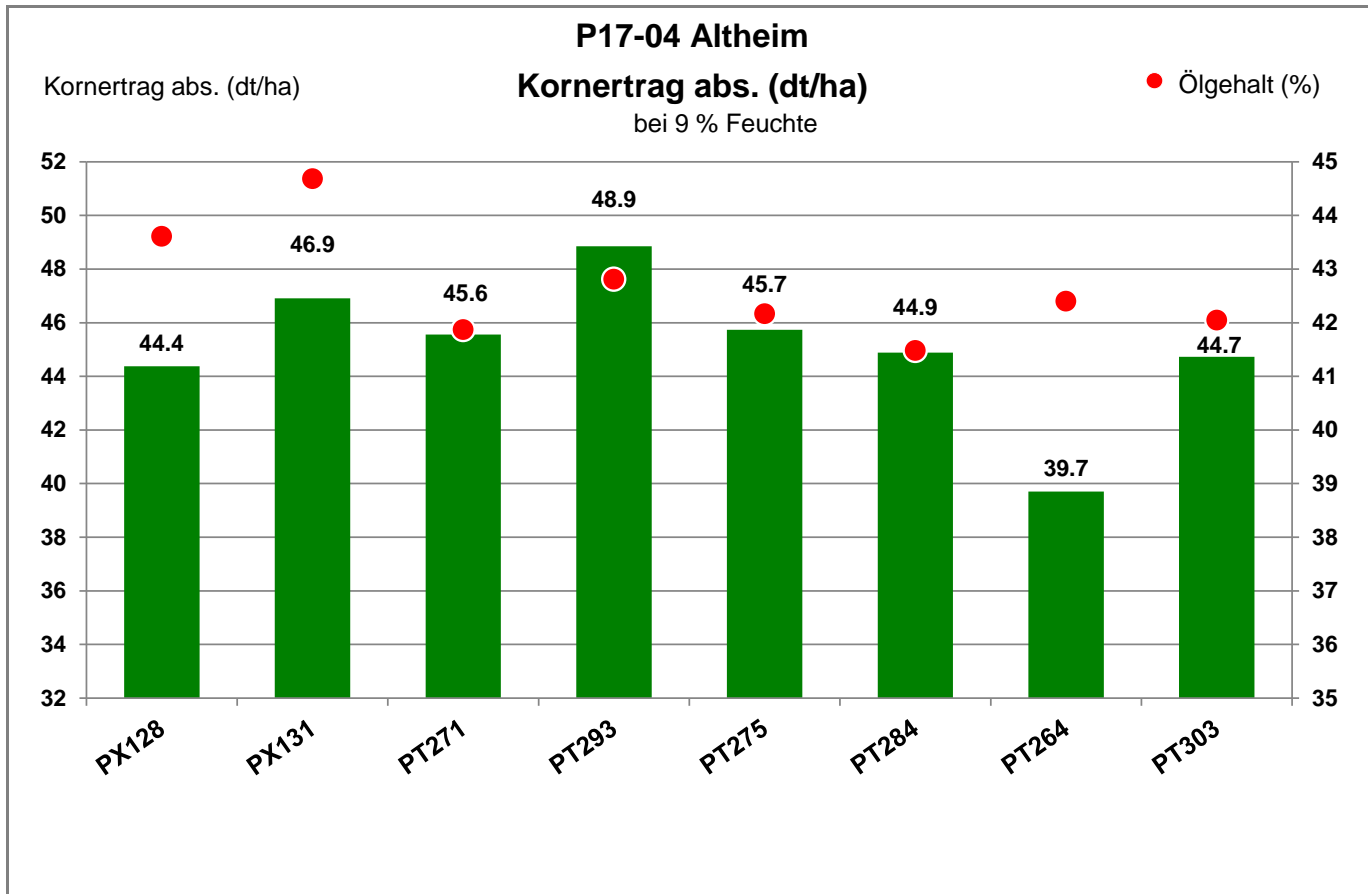

88499 Altheim

Landkreis Biberach

Verkaufsberater:
Schmid
Mobil: 0170/2204044

Aussaat: 26.08.2020

Ernte: 11.08.2021