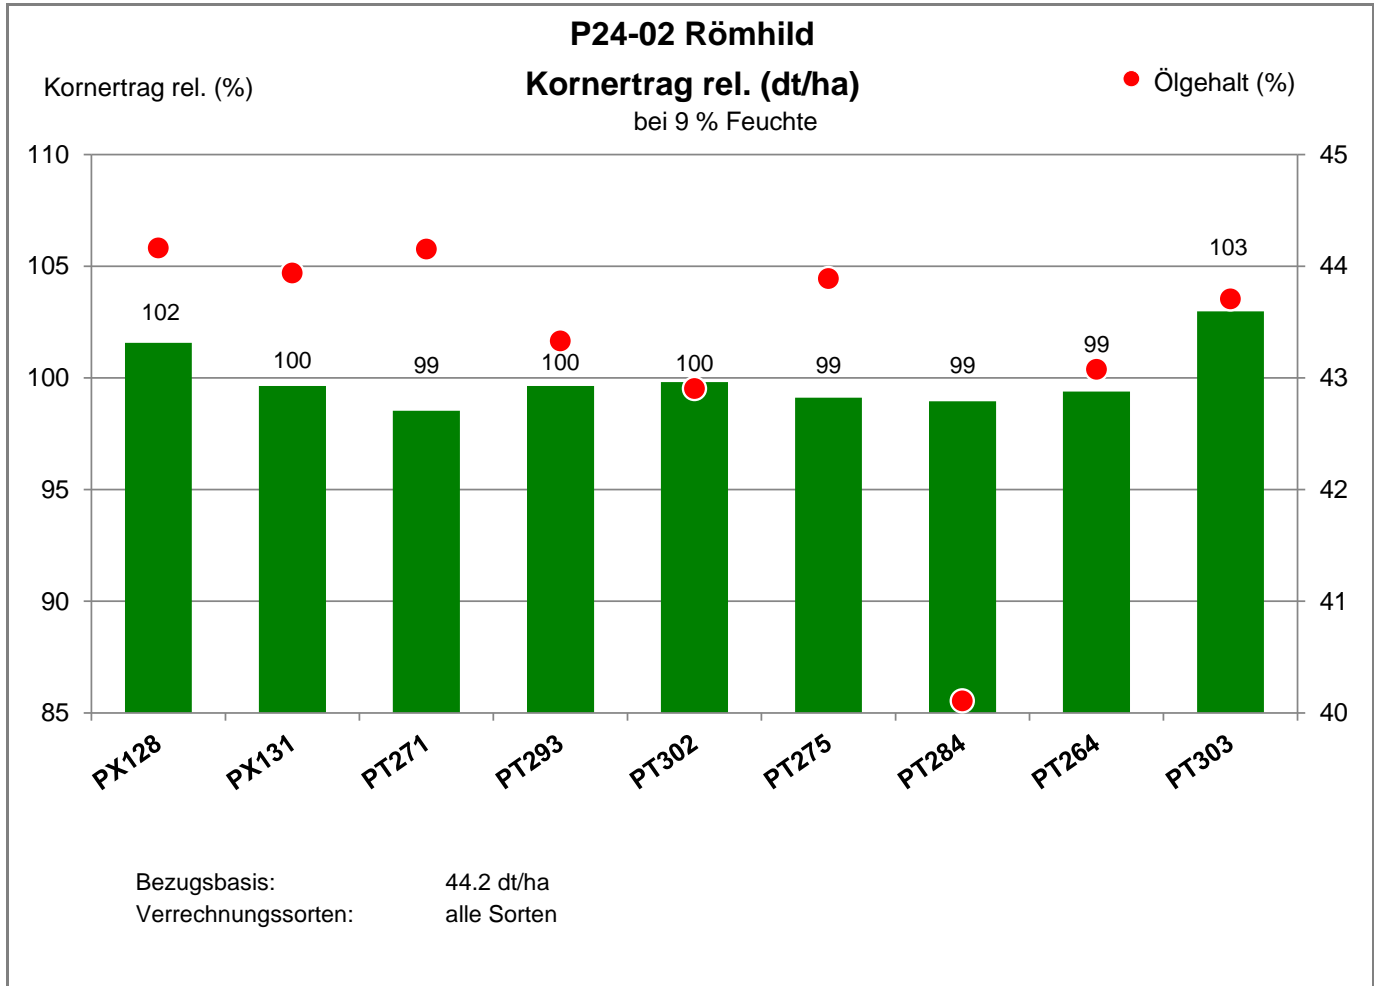

98631 Römhild

Landkreis Hildburghausen
Anbaugbiet Verwitterungsstandorte Südost

Verkaufsberater:
Bihr
Mobil: 0162-1915238

Aussaat: 27.08.2020

Ernte: 30.7.2021