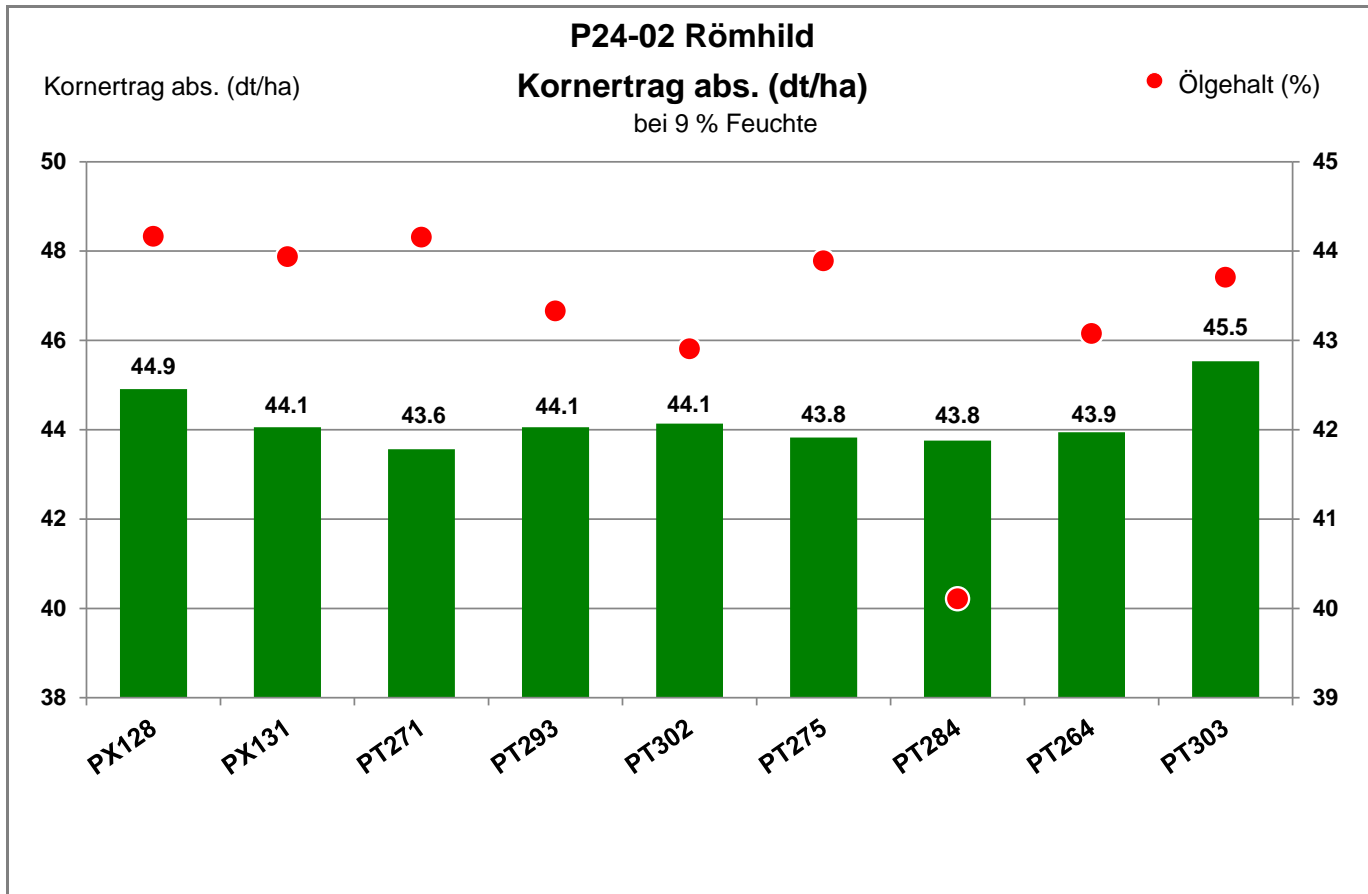

98631 Römhild

Landkreis Hildburghausen
Anbaugbiet Verwitterungsstandorte Südost

Verkaufsberater:
Bihr
Mobil: 0162-1915238

Aussaat: 27.08.2020

Ernte: 30.7.2021