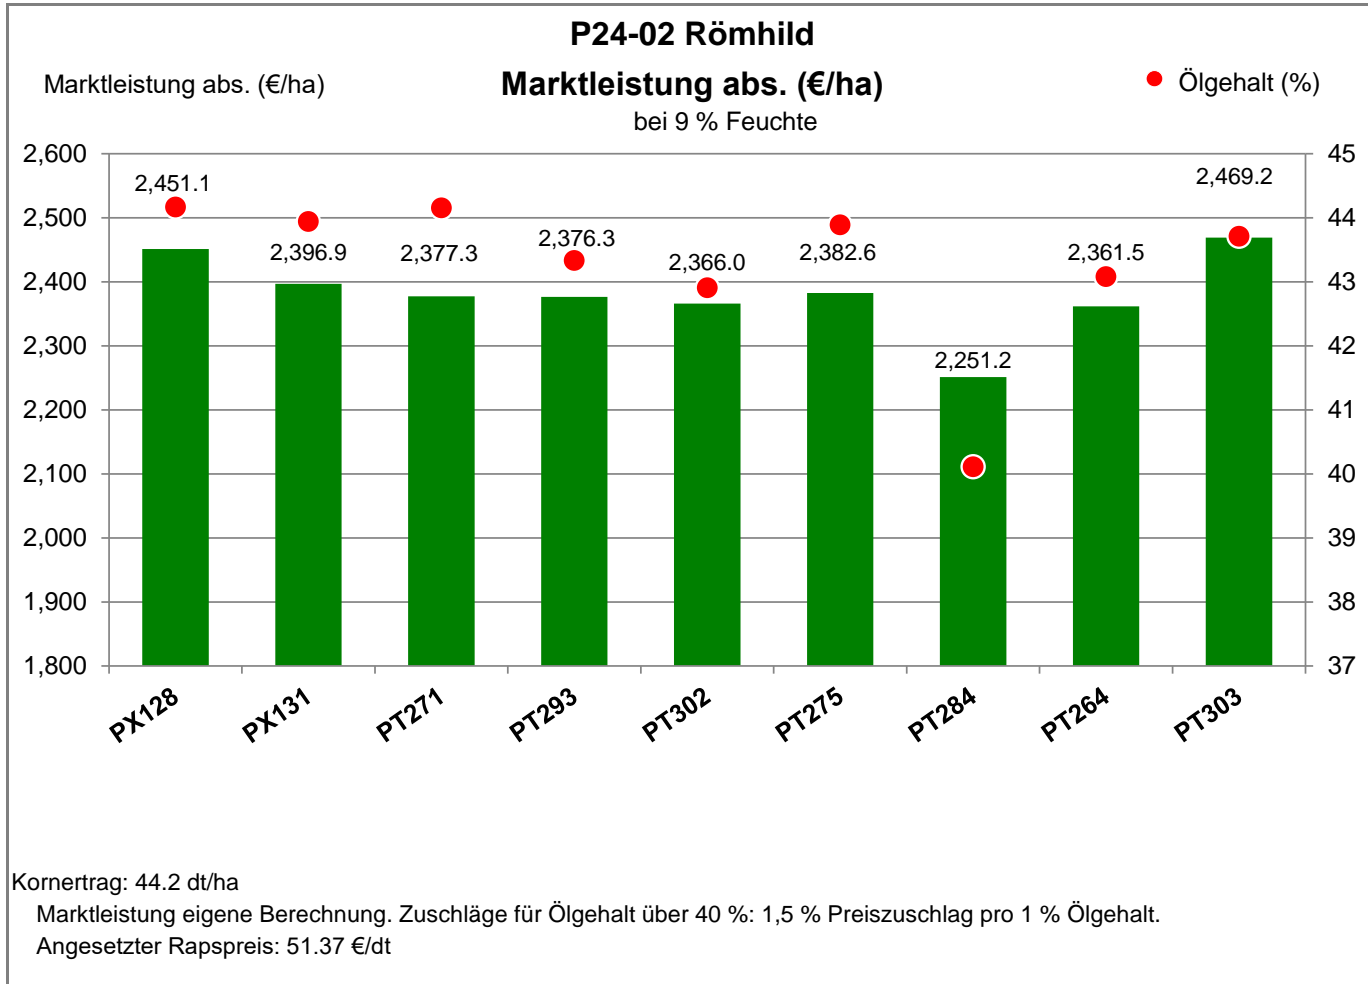

Verkaufsberater:
 Bihr
 Mobil: 0162-1915238

Aussaat: 27.08.2020

Ernte: 30.7.2021

98631 Römhild

Landkreis Hildburghausen
 Anbaugebiet Verwitterungsstandorte Südost

Verkaufsberater:
 Bihr
 Mobil: 0162-1915238

Aussaat: 27.08.2020

Ernte: 30.7.2021

98631 Römhild

Landkreis Hildburghausen
 Anbaugebiet Verwitterungsstandorte Südost

Verkaufsberater:
 Bihr
 Mobil: 0162-1915238

Aussaat: 27.08.2020

Ernte: 30.7.2021