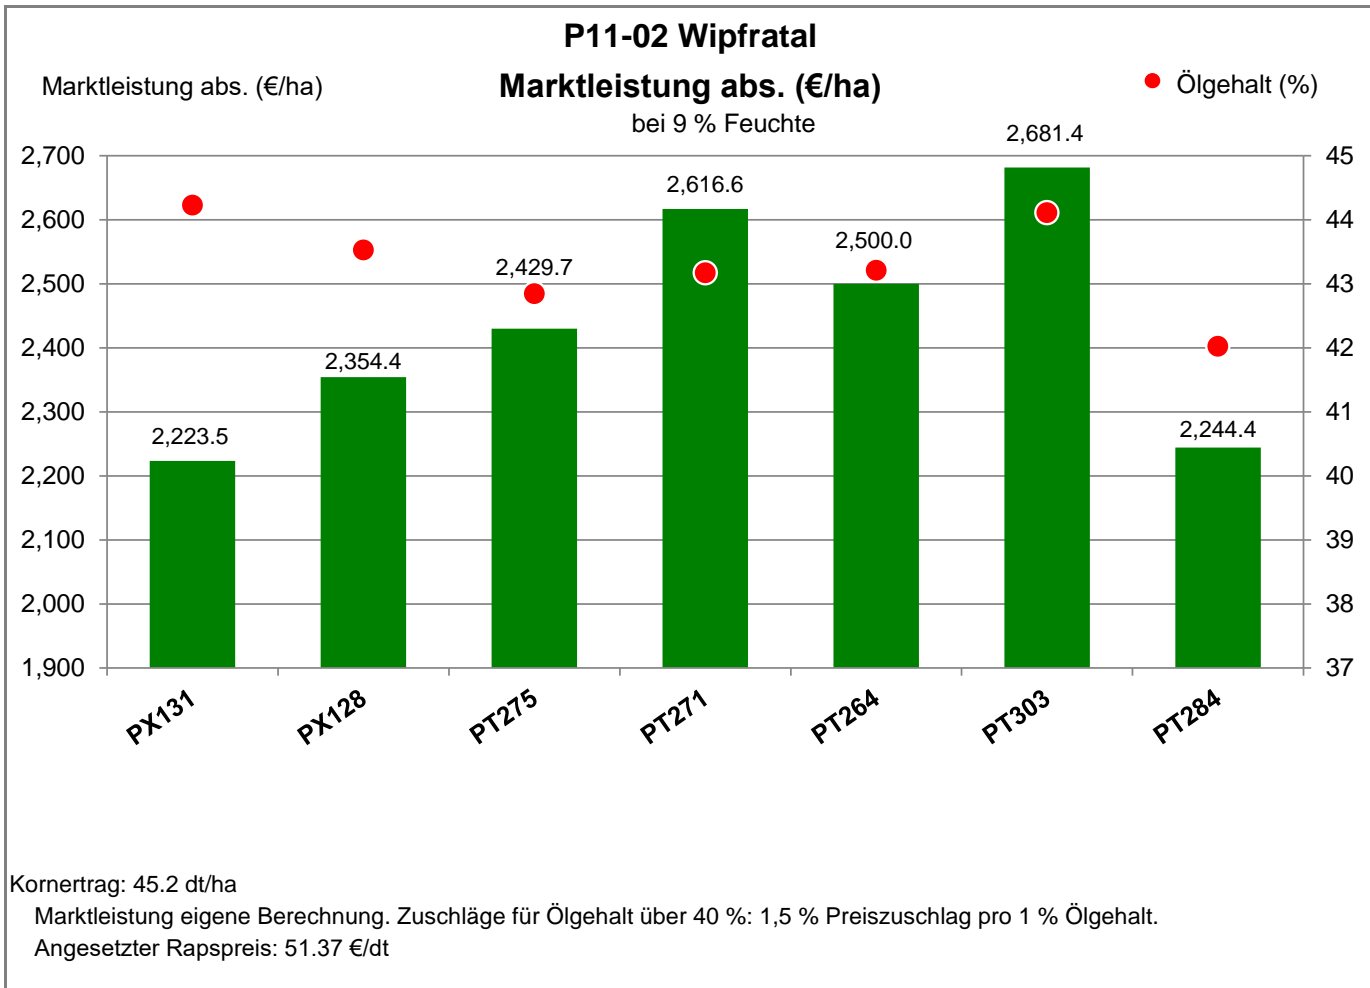

Aussaat: 12.08.2020

Ernte: 13.8.2021

99310 Wipfratal

Landkreis Ilm-Kreis

Verkaufsberater:  
 Becker  
 Mobil: 0171/3094332

Aussaat: 12.08.2020

Ernte: 13.8.2021

99310 Wipfratal

Landkreis Ilm-Kreis

Verkaufsberater:  
 Becker  
 Mobil: 0171/3094332

Aussaat: 12.08.2020

Ernte: 13.8.2021