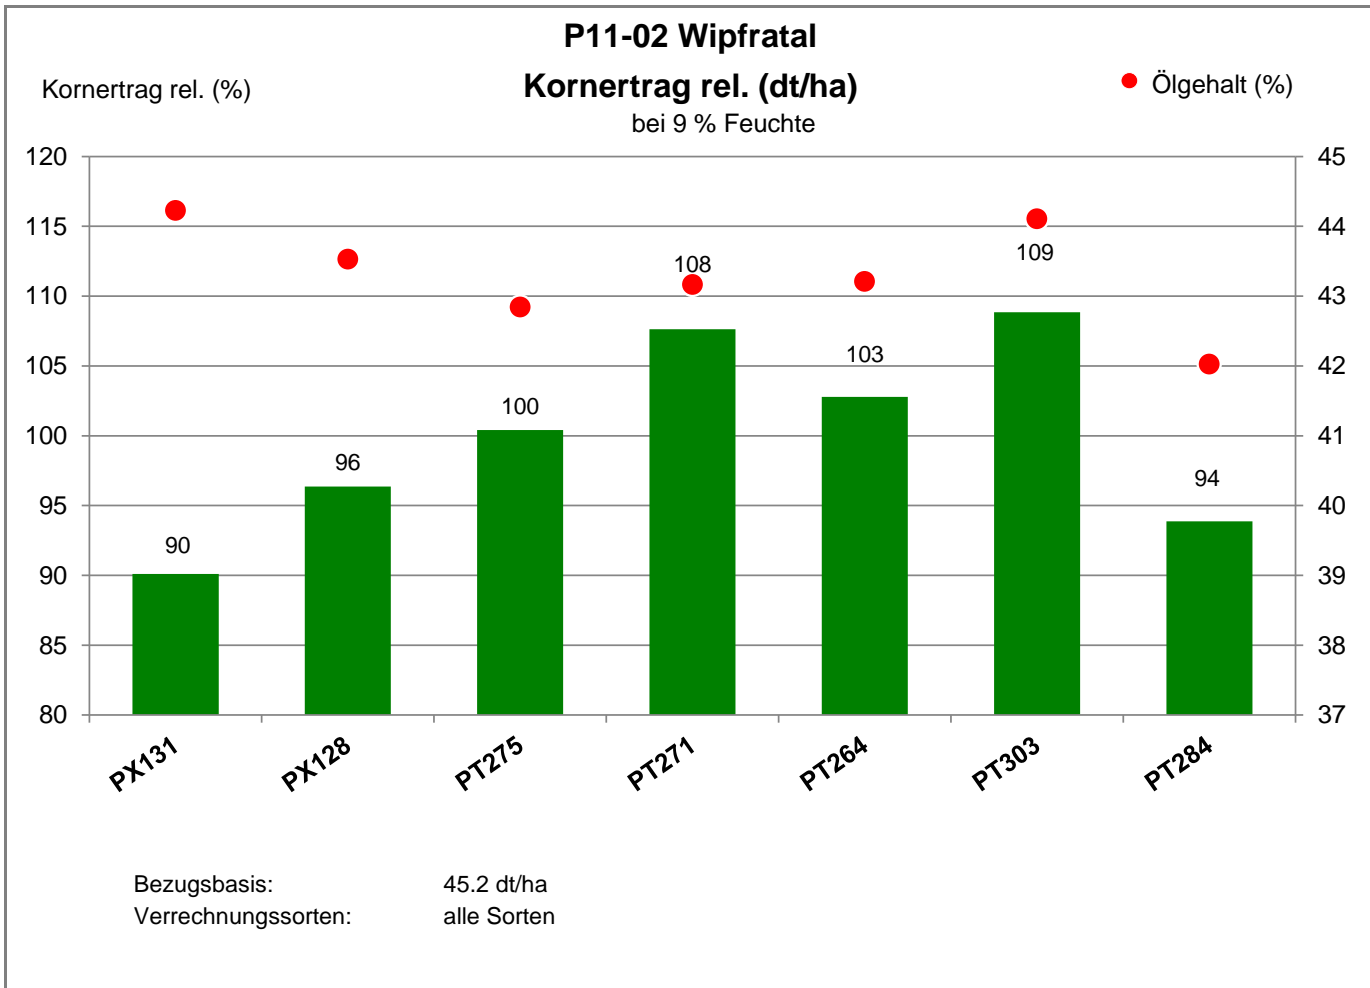

99310 Wipfratal

Landkreis Ilm-Kreis

Verkaufsberater:  
Becker  
Mobil: 0171/3094332

Aussaat: 12.08.2020

Ernte: 13.8.2021

99310 Wipfratal

Landkreis Ilm-Kreis

Verkaufsberater:  
Becker  
Mobil: 0171/3094332

Aussaat: 12.08.2020

Ernte: 13.8.2021

99310 Wipfratal

Landkreis Ilm-Kreis

Verkaufsberater:  
 Becker  
 Mobil: 0171/3094332

Aussaat: 12.08.2020

Ernte: 13.8.2021

99310 Wipfratal