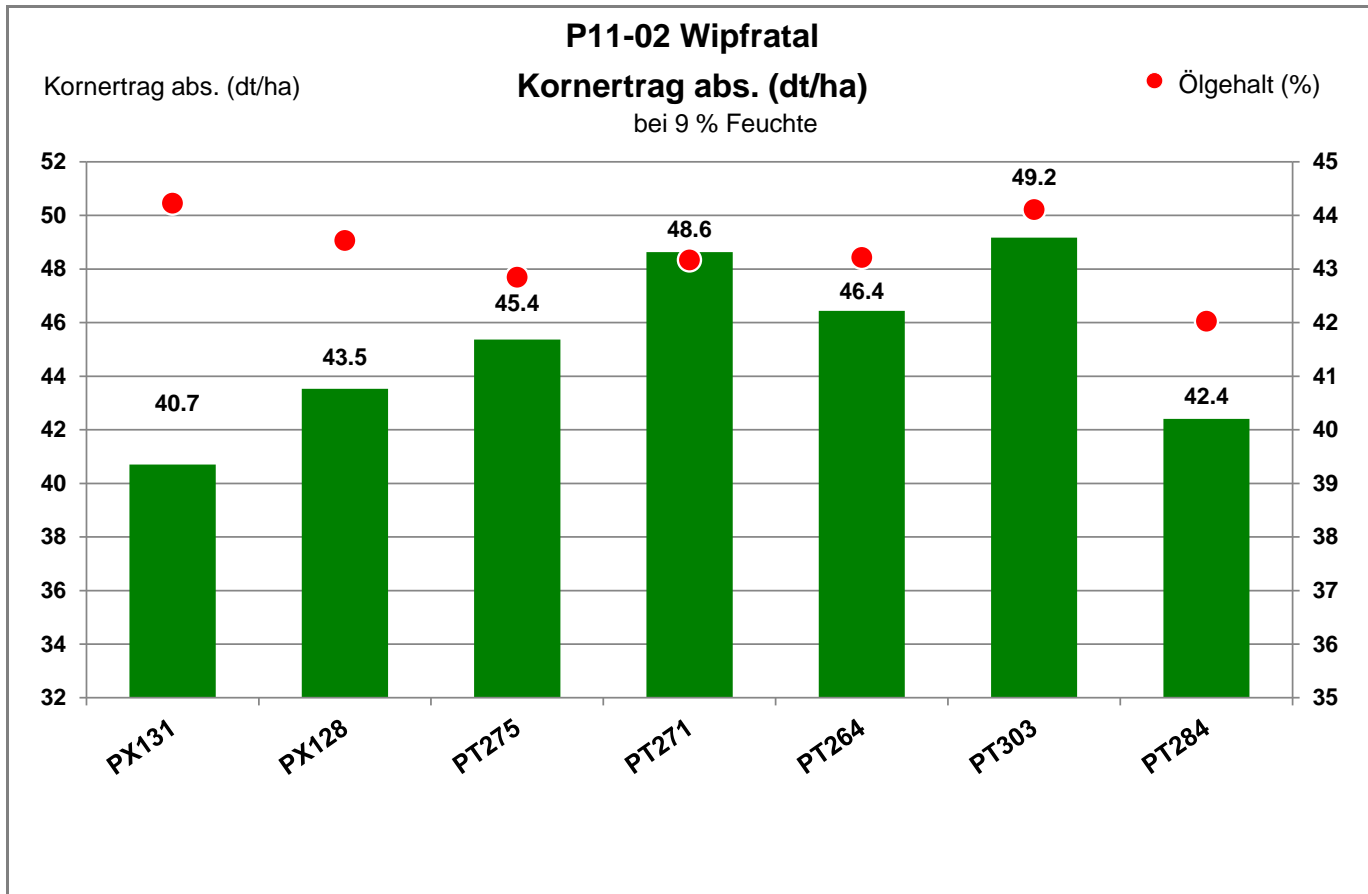

99310 Wipfratal

Landkreis Ilm-Kreis

Verkaufsberater:  
Becker  
Mobil: 0171/3094332

Aussaat: 12.08.2020

Ernte: 13.8.2021

99310 Wipfratal

Landkreis Ilm-Kreis

Verkaufsberater:  
Becker  
Mobil: 0171/3094332

Aussaat: 12.08.2020

Ernte: 13.8.2021

99310 Wipfratal

Landkreis Ilm-Kreis

Verkaufsberater:  
 Becker  
 Mobil: 0171/3094332

Aussaat: 12.08.2020

Ernte: 13.8.2021

99310 Wipfratal