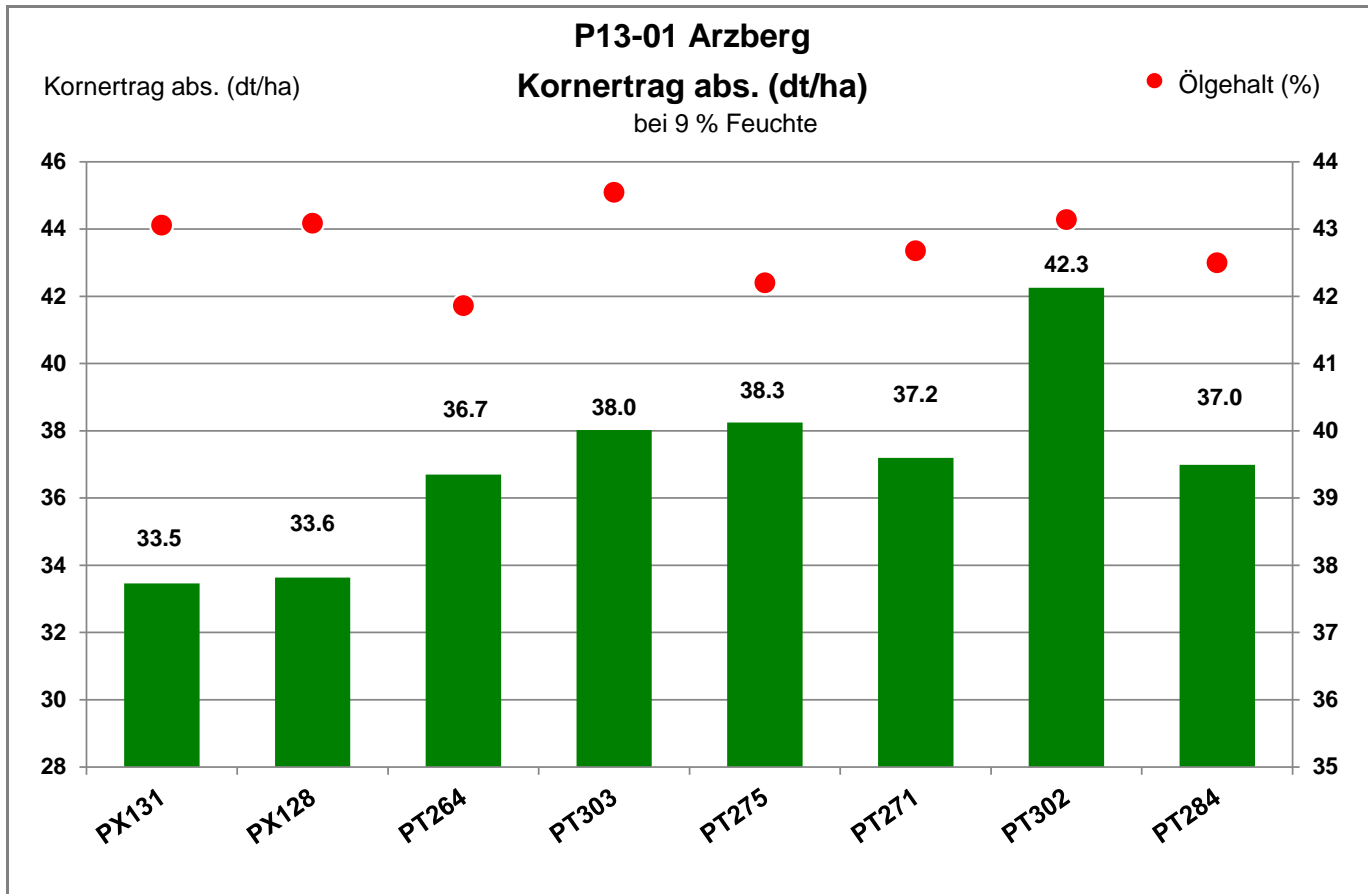

04886 Arzberg

Landkreis Nordsachsen
Anbaugebiet Verwitterungsstandorte Südost

Verkaufsberater:
Gerlach
Mobil: 0162/2946033

Aussaat: 21.08.2020

Ernte: 25.7.2021