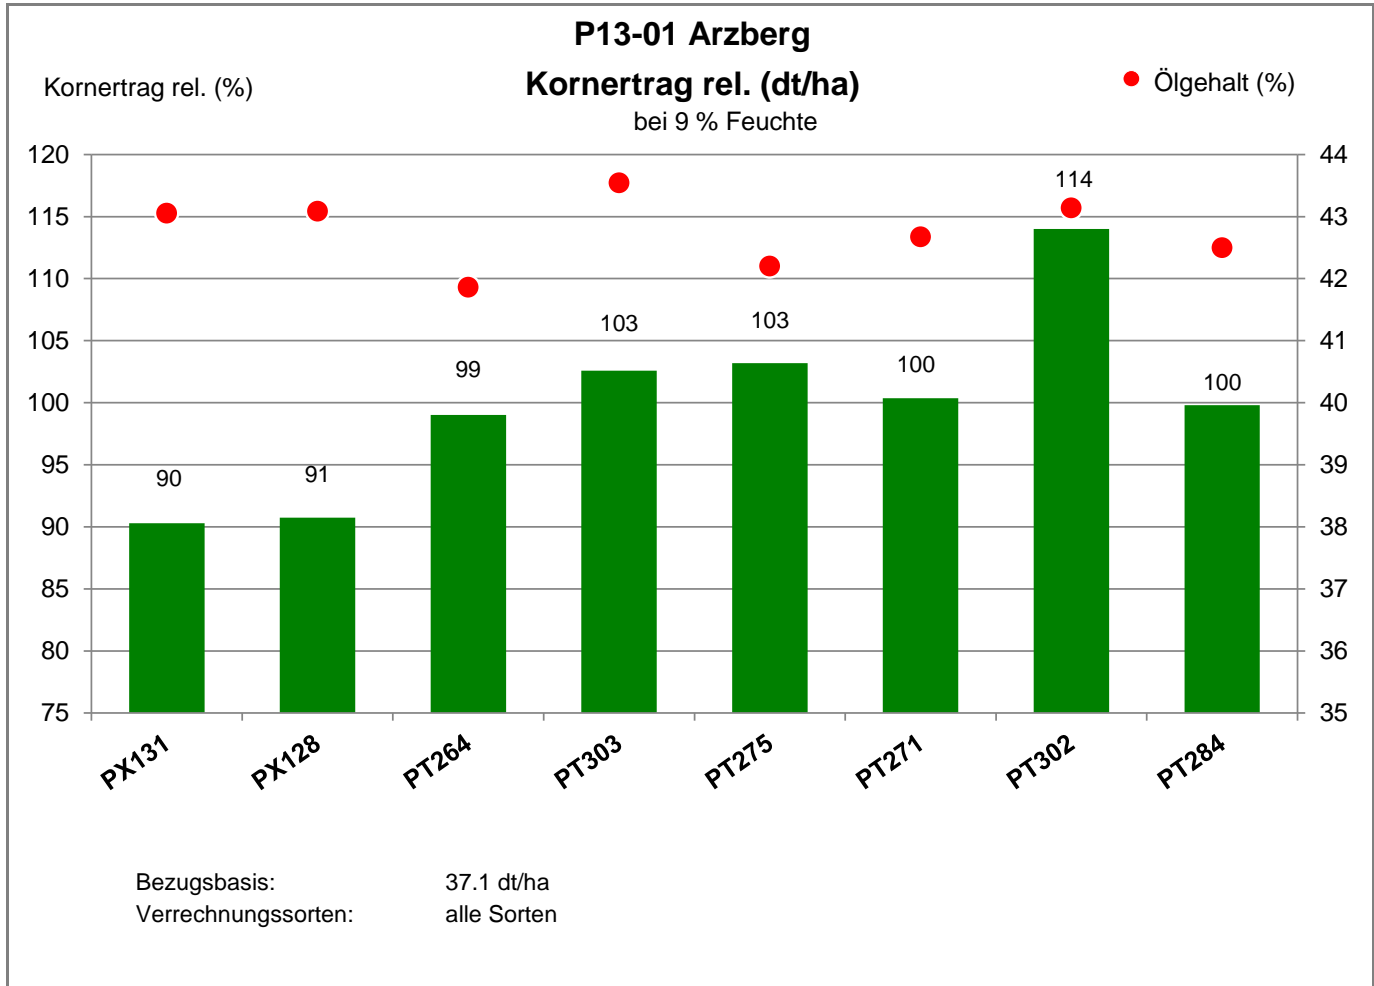

Verkaufsberater:  
 Gerlach  
 Mobil: 0162/2946033

Aussaat: 21.08.2020

Ernte: 25.7.2021

04886 Arzberg

Landkreis Nordsachsen  
 Anbaugbiet Verwitterungsstandorte Südost

Verkaufsberater:  
 Gerlach  
 Mobil: 0162/2946033

Aussaat: 21.08.2020

Ernte: 25.7.2021

04886 Arzberg

Landkreis Nordsachsen  
 Anbaugebiet Verwitterungsstandorte Südost

Verkaufsberater:  
 Gerlach  
 Mobil: 0162/2946033

Aussaat: 21.08.2020

Ernte: 25.7.2021