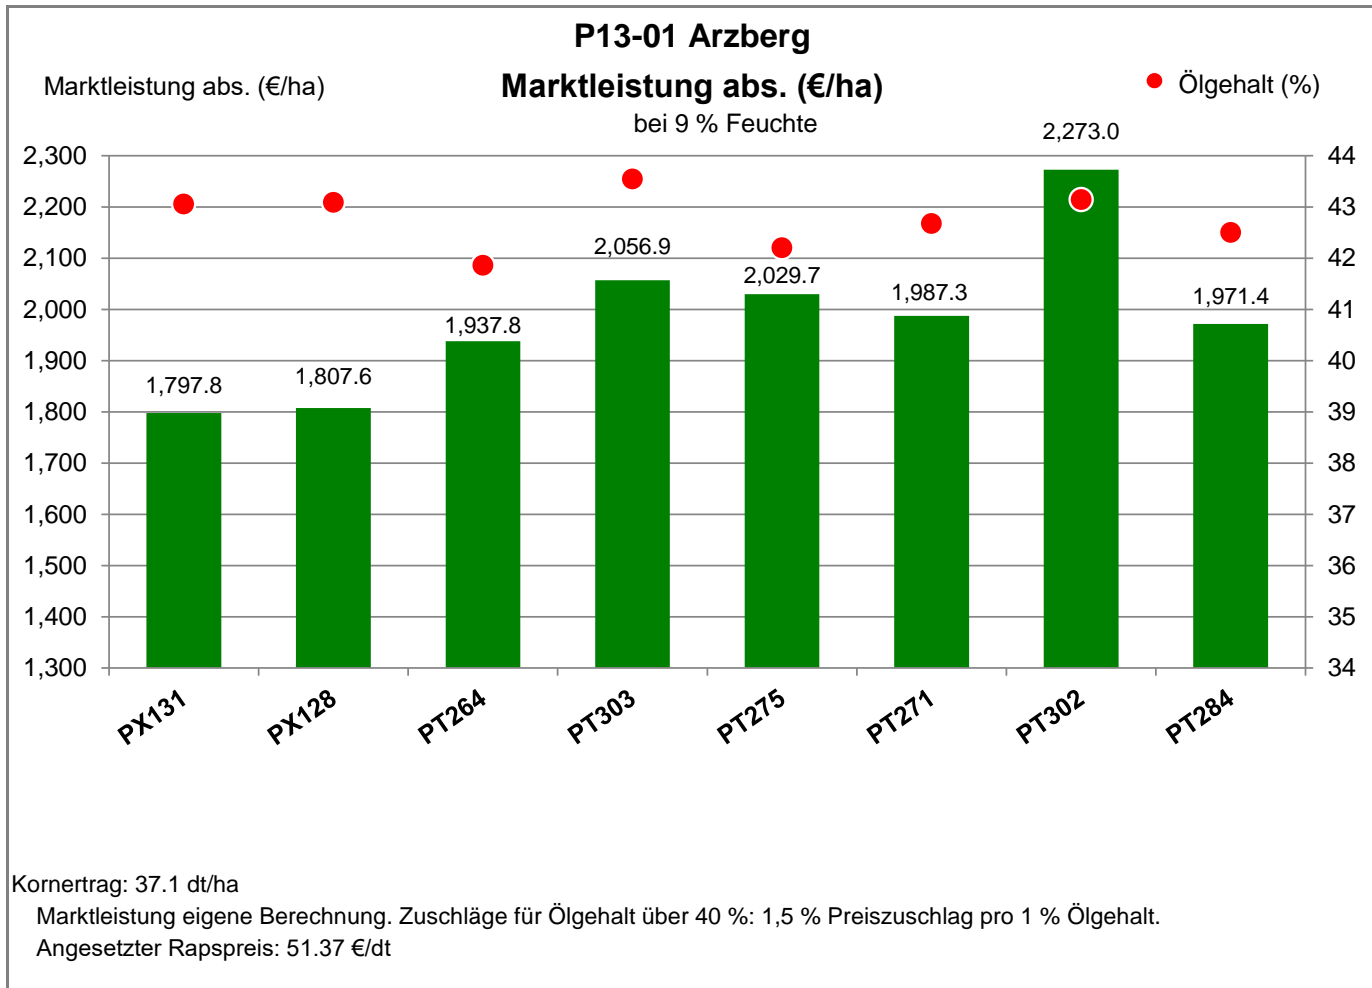

Verkaufsberater:  
 Gerlach  
 Mobil: 0162/2946033

Aussaat: 21.08.2020

Ernte: 25.7.2021

04886 Arzberg

Landkreis Nordsachsen  
 Anbaugbiet Verwitterungsstandorte Südost

Verkaufsberater:  
 Gerlach  
 Mobil: 0162/2946033

Aussaat: 21.08.2020

Ernte: 25.7.2021

04886 Arzberg

Landkreis Nordsachsen  
 Anbaugebiet Verwitterungsstandorte Südost

Verkaufsberater:  
 Gerlach  
 Mobil: 0162/2946033

Aussaat: 21.08.2020

Ernte: 25.7.2021