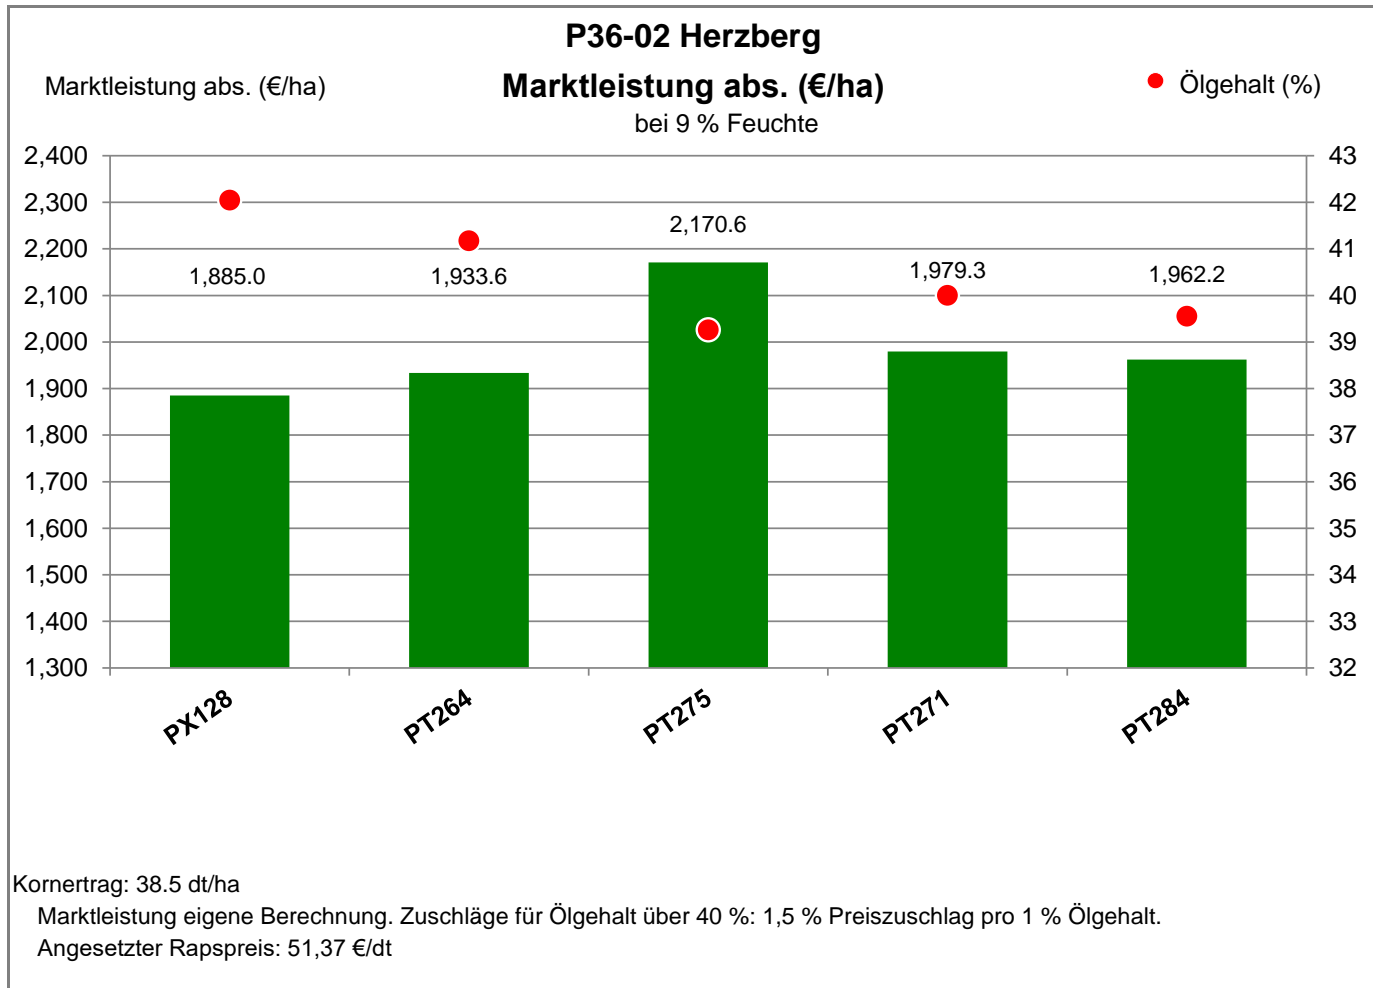

Aussaat: 26.08.2020

Ernte: 22.7.2021

04916 Herzberg - Züllsdorf

Landkreis Elbe-Elster

Verkaufsberater:  
 Nitsche  
 Mobil: 0174/9387332

Aussaat: 26.08.2020

Ernte: 22.7.2021

04916 Herzberg - Züllsdorf