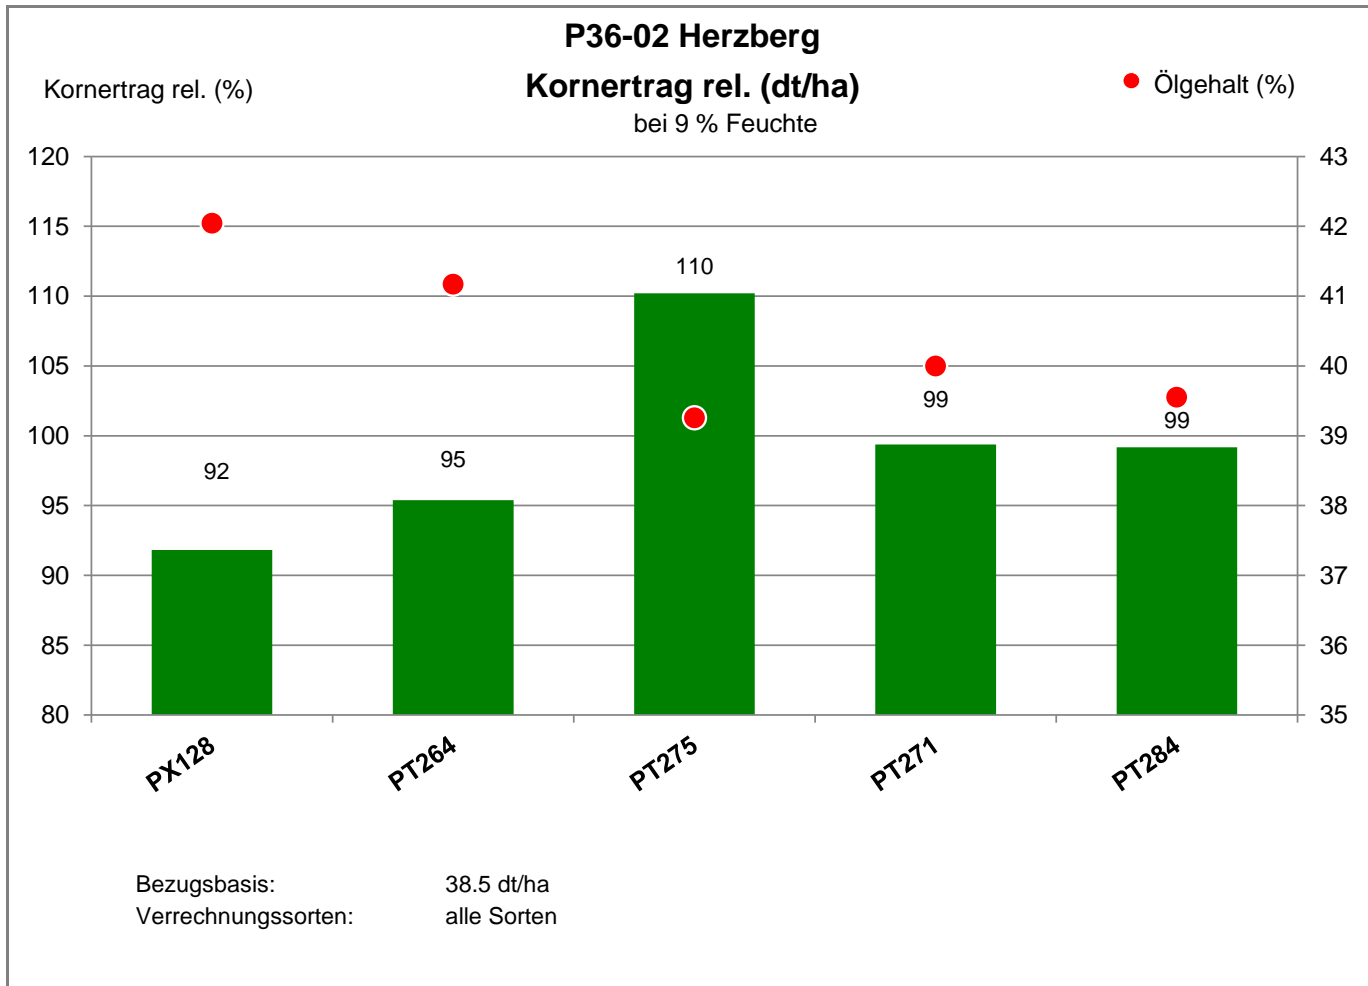

Aussaat: 26.08.2020

Ernte: 22.7.2021

04916 Herzberg - Züllsdorf

Landkreis Elbe-Elster

Verkaufsberater:  
 Nitsche  
 Mobil: 0174/9387332

Aussaat: 26.08.2020

Ernte: 22.7.2021

04916 Herzberg - Züllsdorf