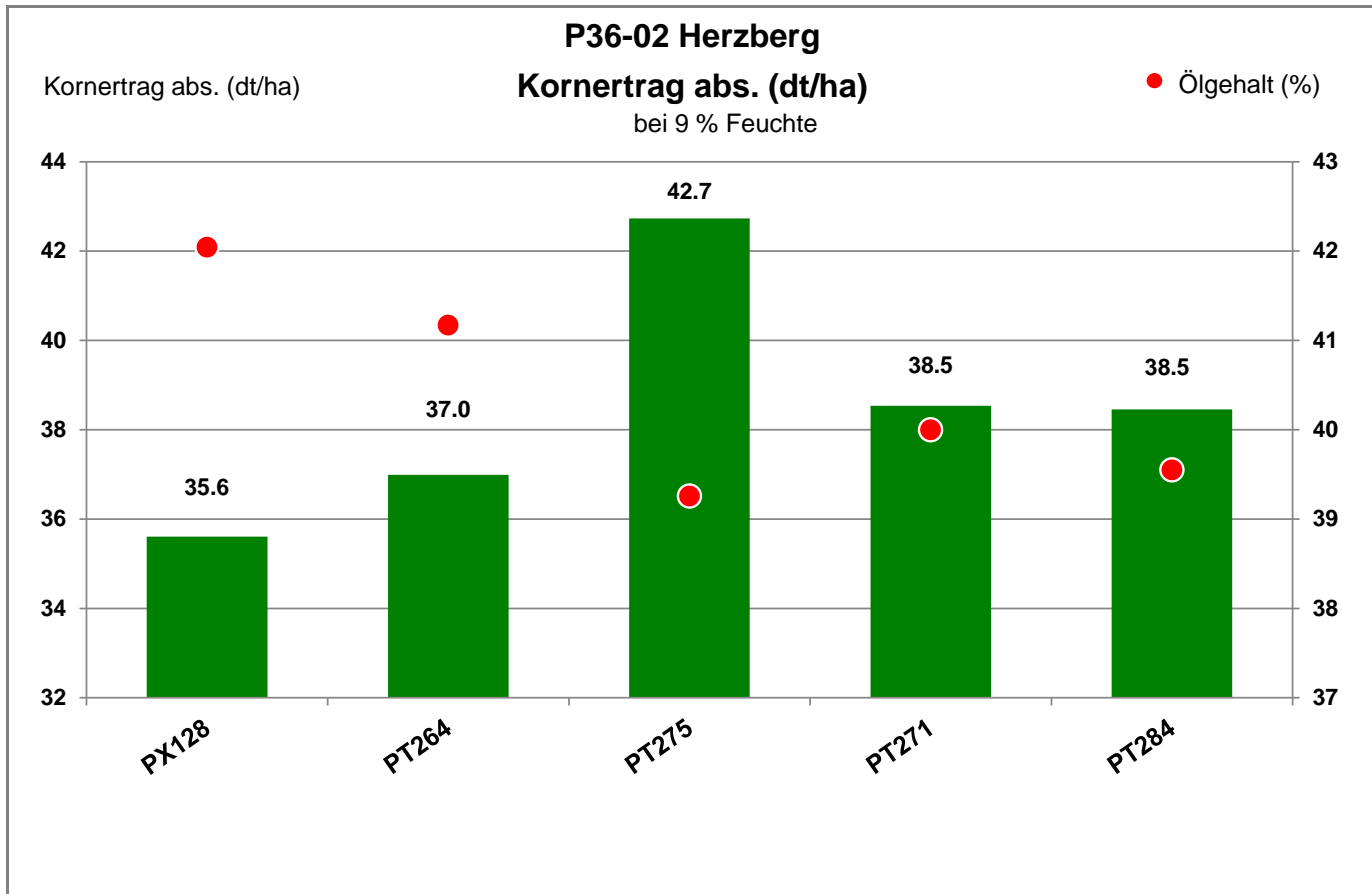

04916 Herzberg - Züllsdorf

Landkreis Elbe-Elster

Verkaufsberater:
Nitsche
Mobil: 0174/9387332

Aussaat: 26.08.2020

Ernte: 22.7.2021