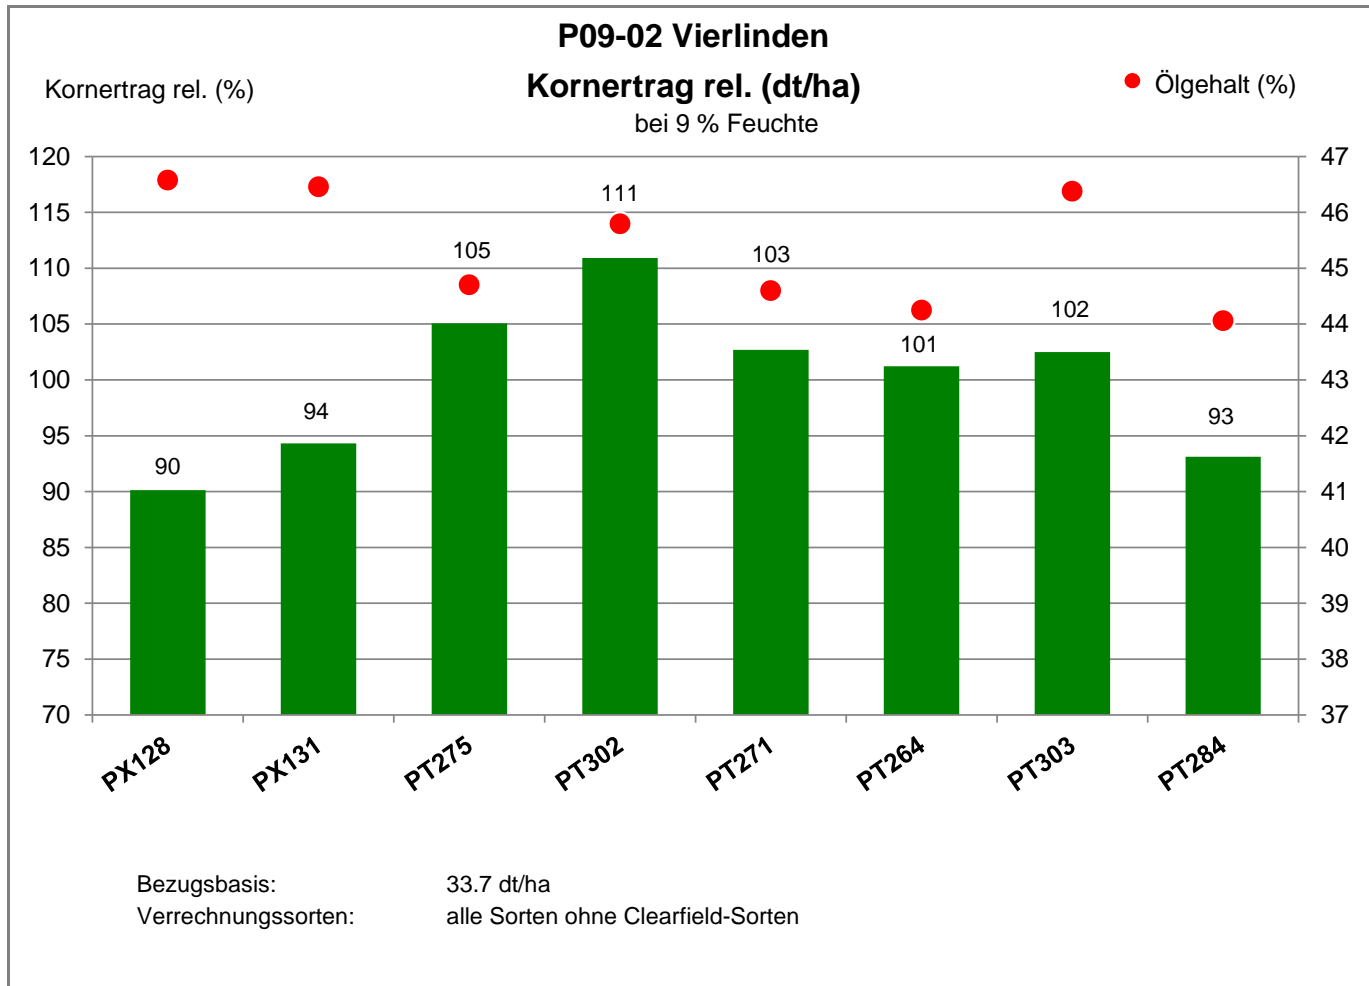

15306 Vierlinden - Diedersdorf

Landkreis Märkisch-Oderland  
Anbaugebiet Diluviale Standorte Süd (Ostdeutschland)

Verkaufsberater:  
Schellpeper  
Mobil: 0171/3357400

Aussaat: 25.08.2020

Ernte: 24.7.2021

15306 Vierlinden - Diedersdorf

Landkreis Märkisch-Oderland  
 Anbaugebiet Diluviale Standorte Süd (Ostdeutschland)

Verkaufsberater:  
 Schellpeper  
 Mobil: 0171/3357400

Aussaat: 25.08.2020

Ernte: 24.7.2021

15306 Vierlinden - Diedersdorf

Landkreis Märkisch-Oderland  
 Anbaugebiet Diluviale Standorte Süd (Ostdeutschland)

Verkaufsberater:  
 Schellpeper  
 Mobil: 0171/3357400

Aussaat: 25.08.2020

Ernte: 24.7.2021