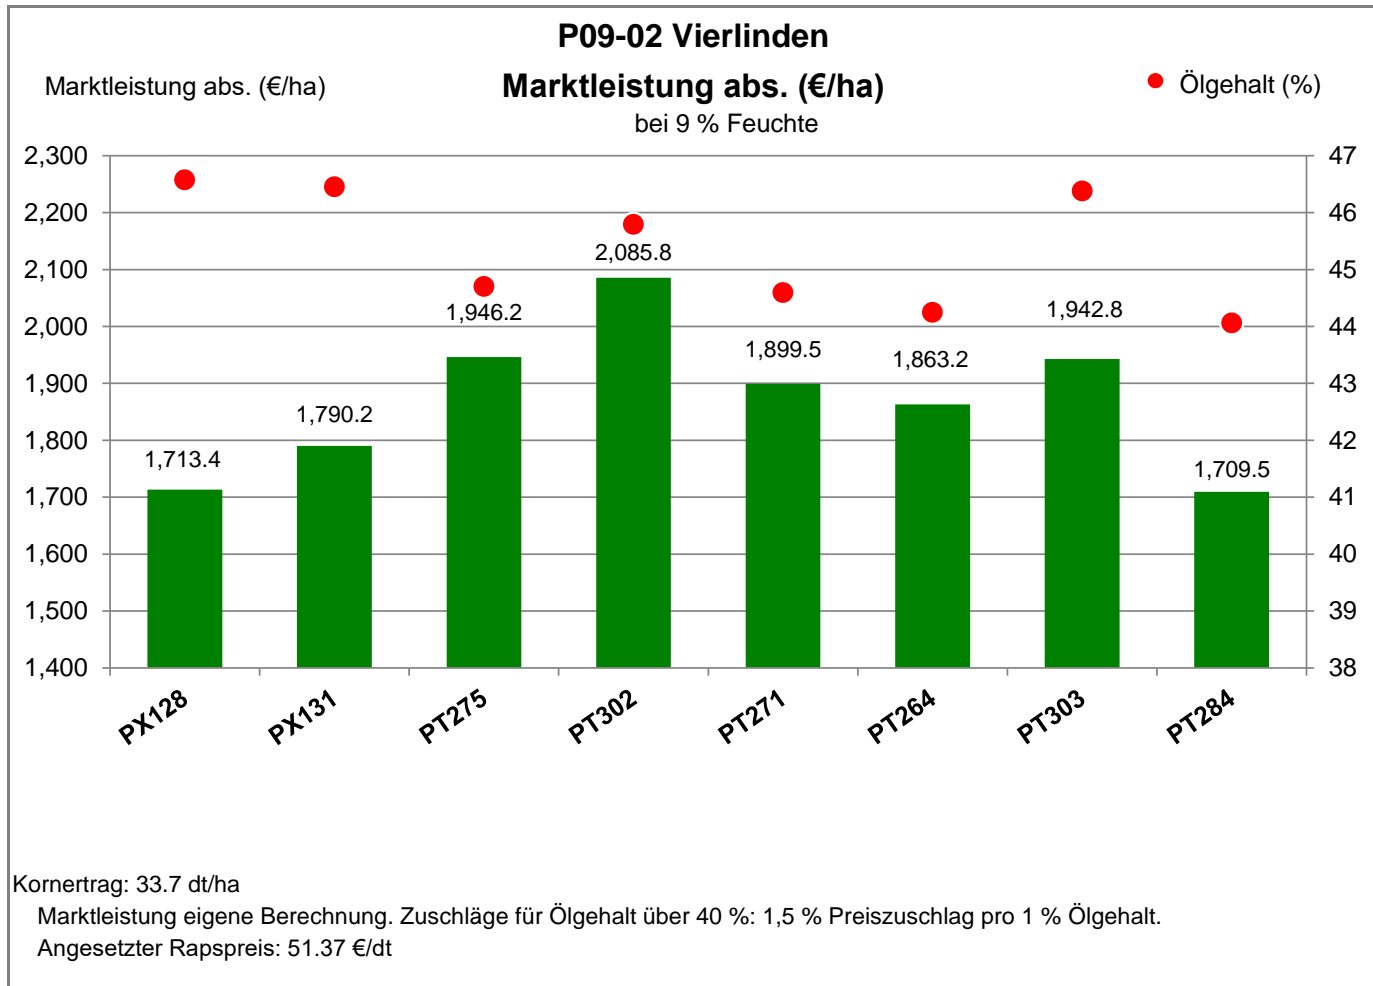

15306 Vierlinden - Diedersdorf

Landkreis Märkisch-Oderland  
Anbaugebiet Diluviale Standorte Süd (Ostdeutschland)

Verkaufsberater:  
Schellpeper  
Mobil: 0171/3357400

Aussaat: 25.08.2020

Ernte: 24.7.2021

15306 Vierlinden - Diedersdorf

Landkreis Märkisch-Oderland  
 Anbaugebiet Diluviale Standorte Süd (Ostdeutschland)

Verkaufsberater:  
 Schellpeper  
 Mobil: 0171/3357400

Aussaat: 25.08.2020

Ernte: 24.7.2021

15306 Vierlinden - Diedersdorf

Landkreis Märkisch-Oderland  
 Anbaugebiet Diluviale Standorte Süd (Ostdeutschland)

Verkaufsberater:  
 Schellpeper  
 Mobil: 0171/3357400

Aussaat: 25.08.2020

Ernte: 24.7.2021