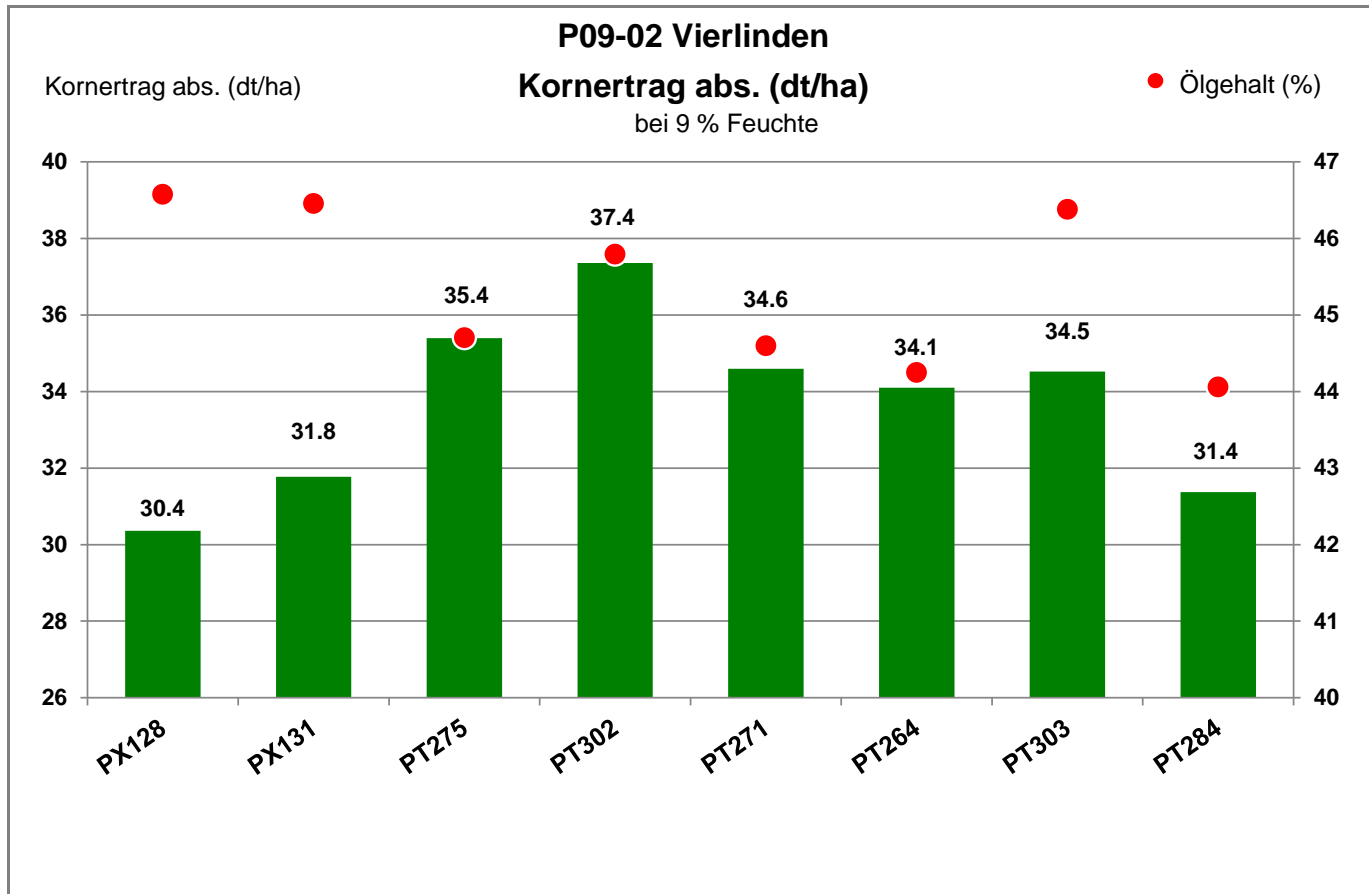

15306 Vierlinden - Diedersdorf

Landkreis Märkisch-Oderland  
Anbaugebiet Diluviale Standorte Süd (Ostdeutschland)

Verkaufsberater:  
Schellpeper  
Mobil: 0171/3357400

Aussaat: 25.08.2020

Ernte: 24.7.2021

15306 Vierlinden - Diedersdorf

Landkreis Märkisch-Oderland  
 Anbaugebiet Diluviale Standorte Süd (Ostdeutschland)

Verkaufsberater:  
 Schellpeper  
 Mobil: 0171/3357400

Aussaat: 25.08.2020

Ernte: 24.7.2021

15306 Vierlinden - Diedersdorf

Landkreis Märkisch-Oderland  
 Anbaugebiet Diluviale Standorte Süd (Ostdeutschland)

Verkaufsberater:  
 Schellpeper  
 Mobil: 0171/3357400

Aussaat: 25.08.2020

Ernte: 24.7.2021