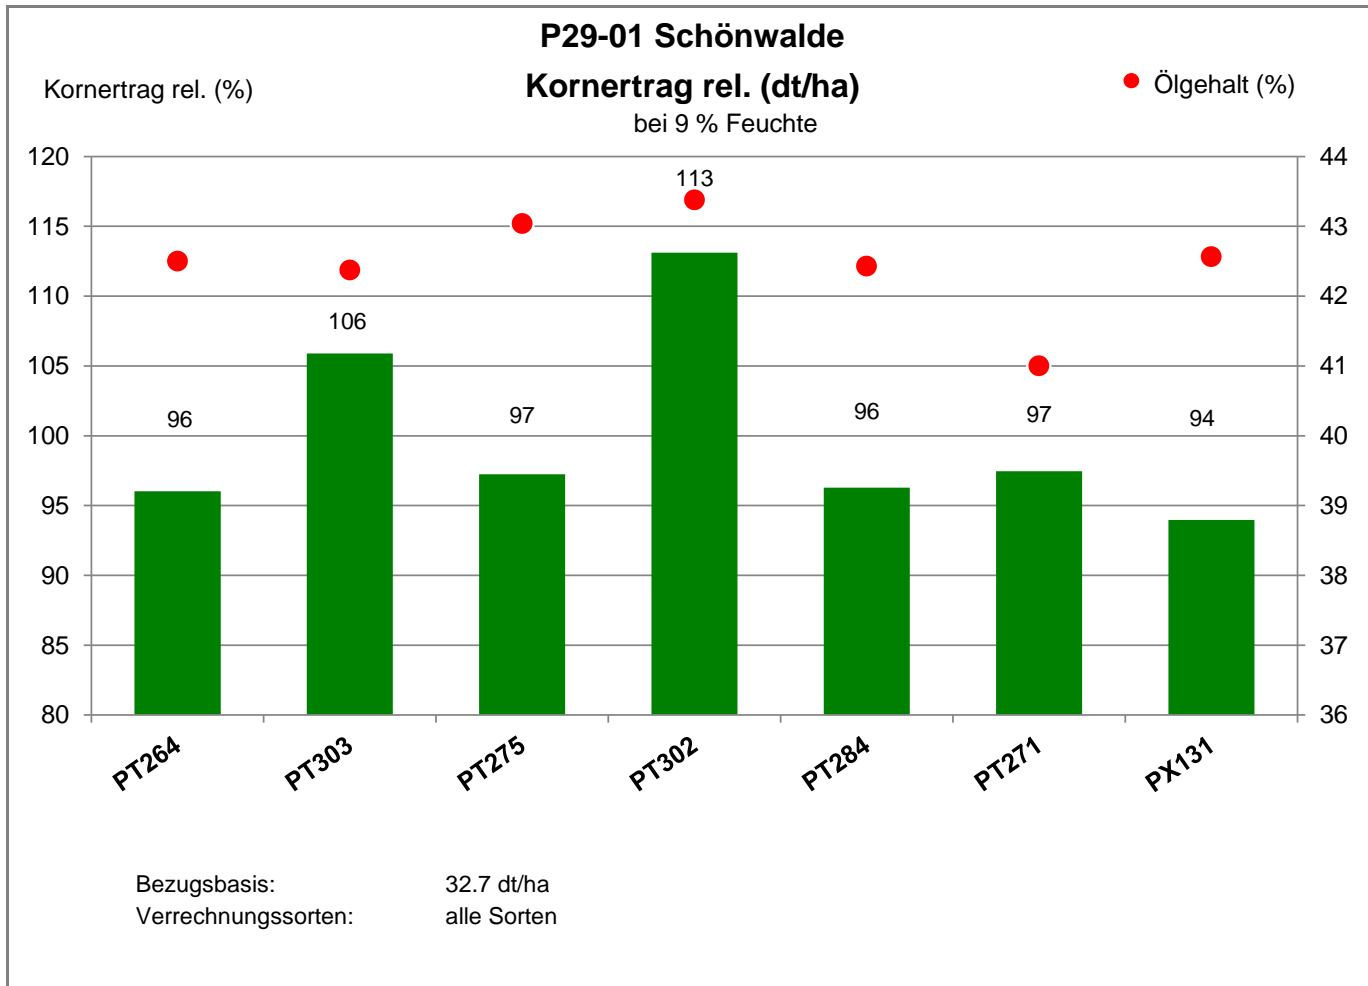

15910 Schönwalde

Landkreis Dahme-Spreewald

Verkaufsberater:  
 Kießlich  
 Mobil: 0170/6344586

Aussaat: 25.08.2020

Ernte: 1.8.2021

15910 Schönwalde

Landkreis Dahme-Spreewald

Verkaufsberater:  
 Kießlich  
 Mobil: 0170/6344586

Aussaat: 25.08.2020

Ernte: 1.8.2021

15910 Schönwalde

Landkreis Dahme-Spreewald

Verkaufsberater:  
Kießlich  
Mobil: 0170/6344586

Aussaat: 25.08.2020

Ernte: 1.8.2021

15910 Schönwalde