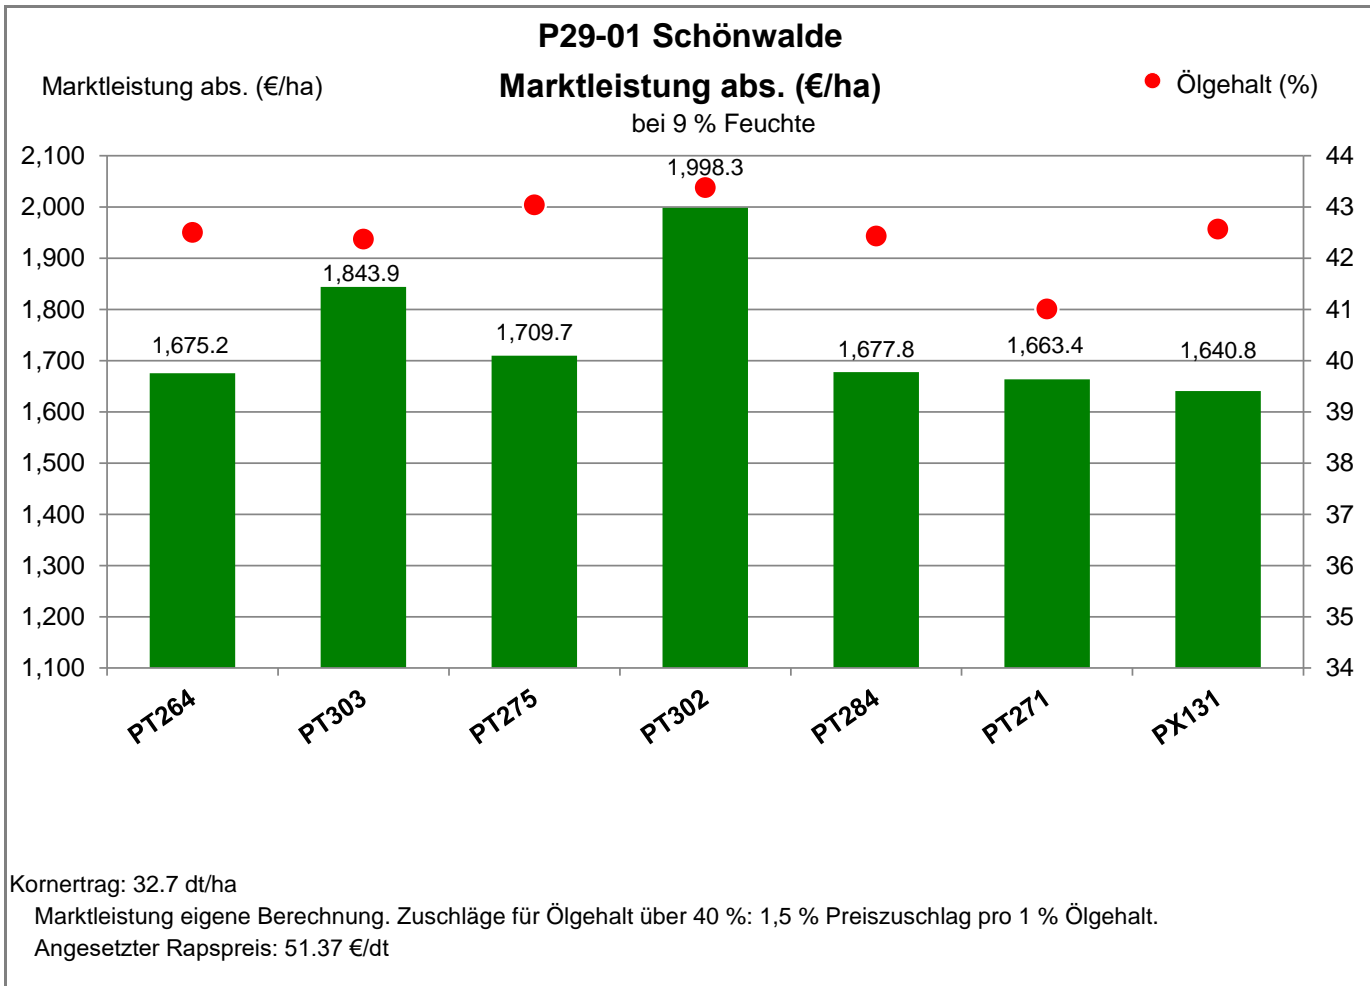

Aussaat: 25.08.2020

Ernte: 1.8.2021

15910 Schönwalde

Landkreis Dahme-Spreewald

Verkaufsberater:  
Kießlich  
Mobil: 0170/6344586

Aussaat: 25.08.2020

Ernte: 1.8.2021

15910 Schönwalde