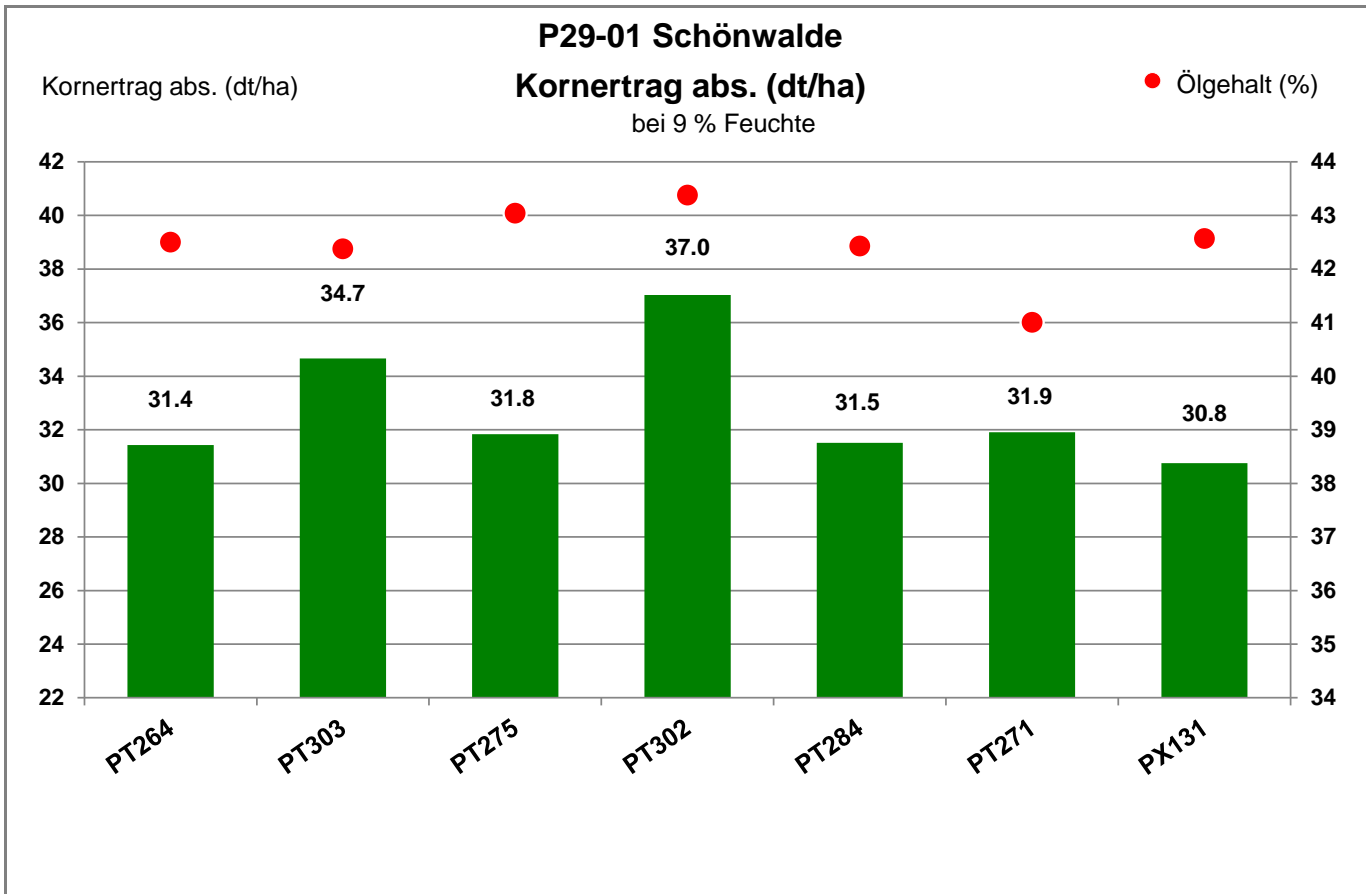

15910 Schönwalde

Landkreis Dahme-Spreewald

Verkaufsberater:  
 Kießlich  
 Mobil: 0170/6344586

Aussaat: 25.08.2020

Ernte: 1.8.2021

15910 Schönwalde

Landkreis Dahme-Spreewald

Verkaufsberater:  
 Kießlich  
 Mobil: 0170/6344586

Aussaat: 25.08.2020

Ernte: 1.8.2021

15910 Schönwalde

Landkreis Dahme-Spreewald

Verkaufsberater:  
Kießlich  
Mobil: 0170/6344586

Aussaat: 25.08.2020

Ernte: 1.8.2021

15910 Schönwalde