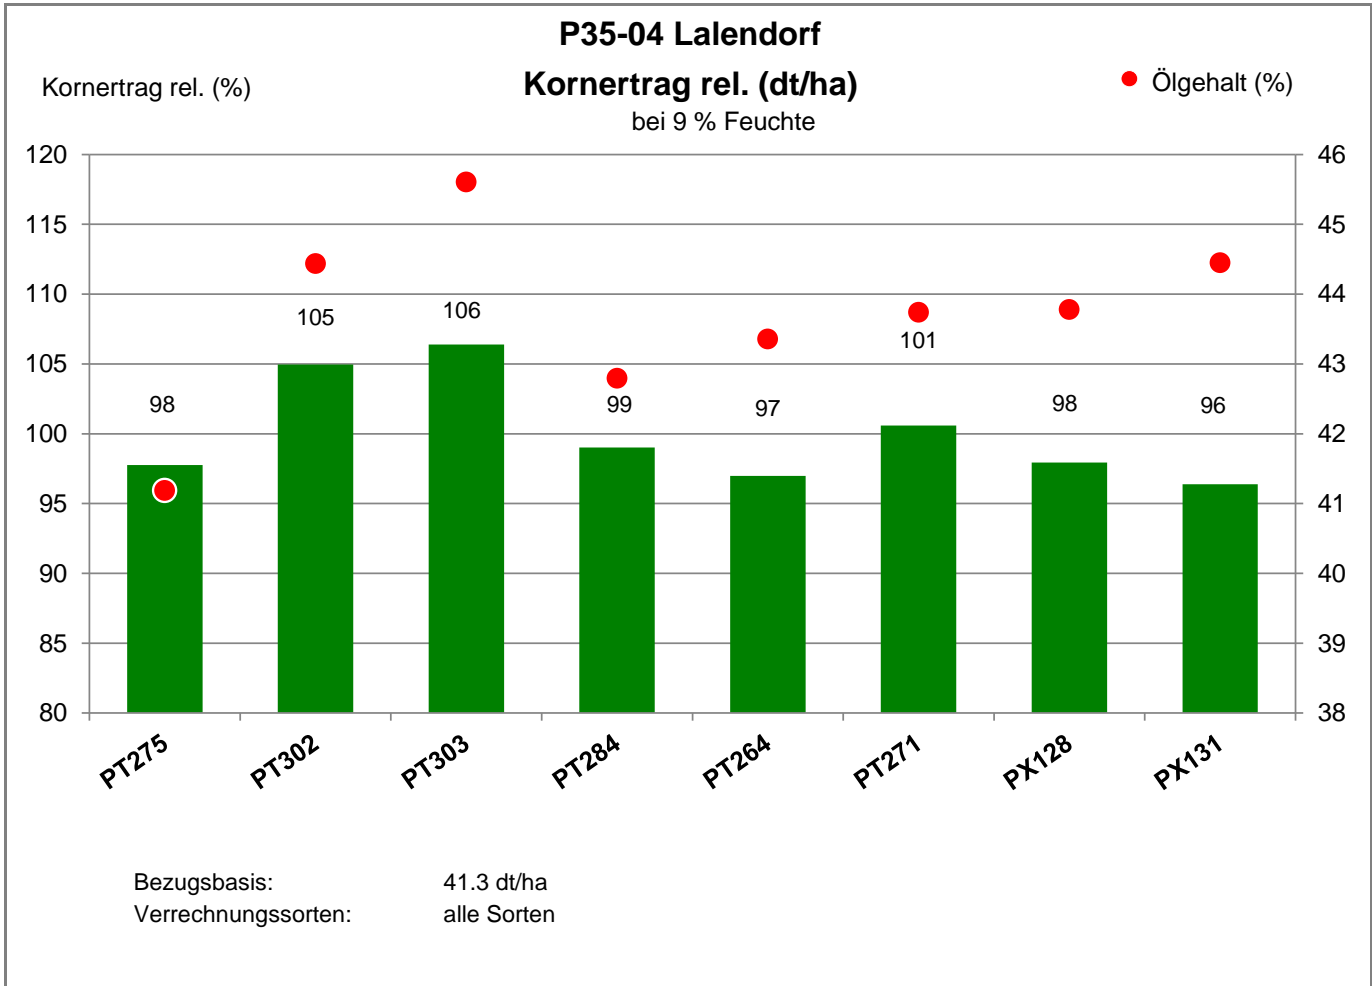

Landkreis Güstrow
 Anbaugebiet Diluviale Standorte Nord (Ostdeutschland)

Verkaufsberater:
 Prust
 Mobil: 0151/53248016

Aussaat: 31.08.2020

Ernte: 29.7.2021

18279 Lalendorf - Vietgest

Landkreis Güstrow
 Anbaugebiet Diluviale Standorte Nord (Ostdeutschland)

Verkaufsberater:
 Prust
 Mobil: 0151/53248016

Aussaat: 31.08.2020

Ernte: 29.7.2021

P35-04 Lalendorf

18279 Lalendorf - Vietgest

Landkreis Güstrow
 Anbaugebiet Diluviale Standorte Nord (Ostdeutschland)

Verkaufsberater:
 Prust
 Mobil: 0151/53248016