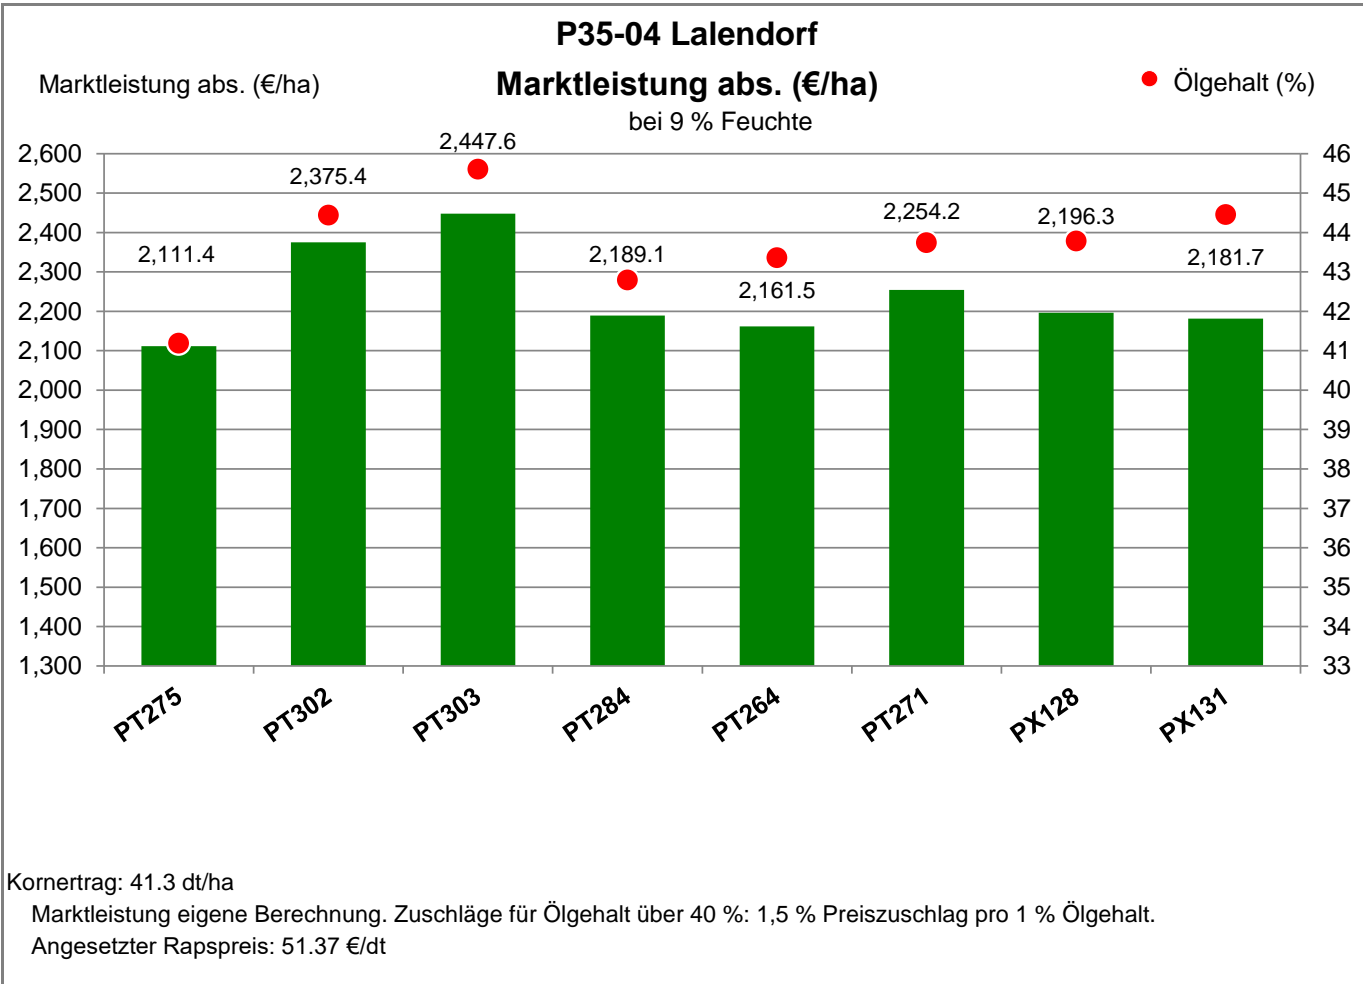

Landkreis Güstrow
 Anbaugebiet Diluviale Standorte Nord (Ostdeutschland)

Verkaufsberater:
 Prust
 Mobil: 0151/53248016

Aussaat: 31.08.2020

Ernte: 29.7.2021

18279 Lalendorf - Vietgest

Landkreis Güstrow
 Anbaugebiet Diluviale Standorte Nord (Ostdeutschland)

Verkaufsberater:
 Prust
 Mobil: 0151/53248016

Aussaat: 31.08.2020

Ernte: 29.7.2021

P35-04 Lalendorf

18279 Lalendorf - Vietgest

Landkreis Güstrow
 Anbaugebiet Diluviale Standorte Nord (Ostdeutschland)

Verkaufsberater:
 Prust
 Mobil: 0151/53248016