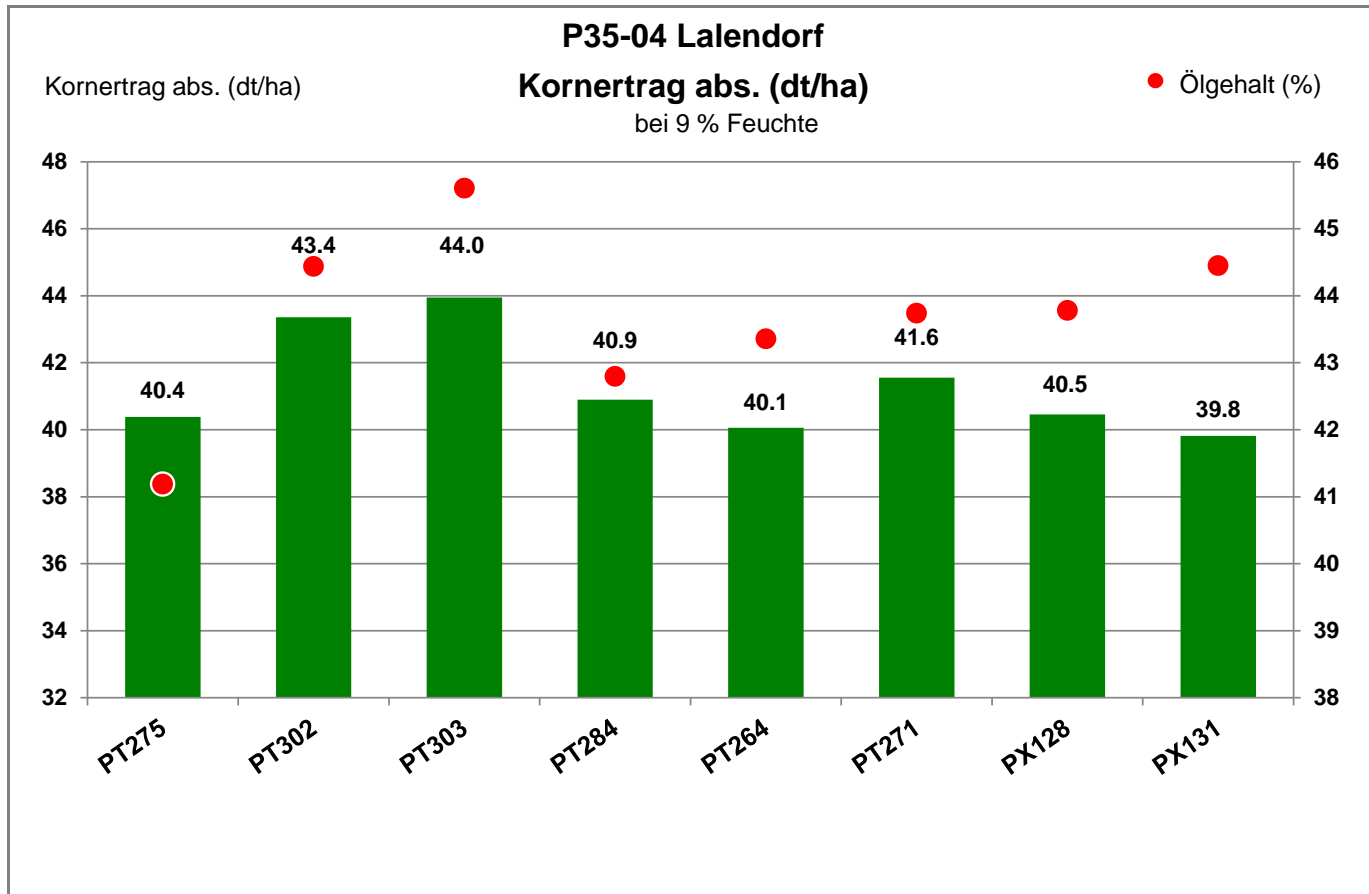

18279 Lalendorf - Vietgest

Landkreis Güstrow
Anbaugebiet Diluviale Standorte Nord (Ostdeutschland)

Verkaufsberater:
Prust
Mobil: 0151/53248016

Aussaat: 31.08.2020

Ernte: 29.7.2021

18279 Lalendorf - Vietgest

Landkreis Güstrow
 Anbaugebiet Diluviale Standorte Nord (Ostdeutschland)

Verkaufsberater:
 Prust
 Mobil: 0151/53248016

Aussaat: 31.08.2020

Ernte: 29.7.2021

18279 Lalendorf - Vietgest

Landkreis Güstrow
 Anbaugebiet Diluviale Standorte Nord (Ostdeutschland)

Verkaufsberater:
 Prust
 Mobil: 0151/53248016

Aussaat: 31.08.2020

Ernte: 29.7.2021

P35-04 Lalendorf

18279 Lalendorf - Vietgest

Landkreis Güstrow
 Anbaugebiet Diluviale Standorte Nord (Ostdeutschland)

Verkaufsberater:
 Prust
 Mobil: 0151/53248016

Aussaat: 31.08.2020

Ernte: 29.7.2021