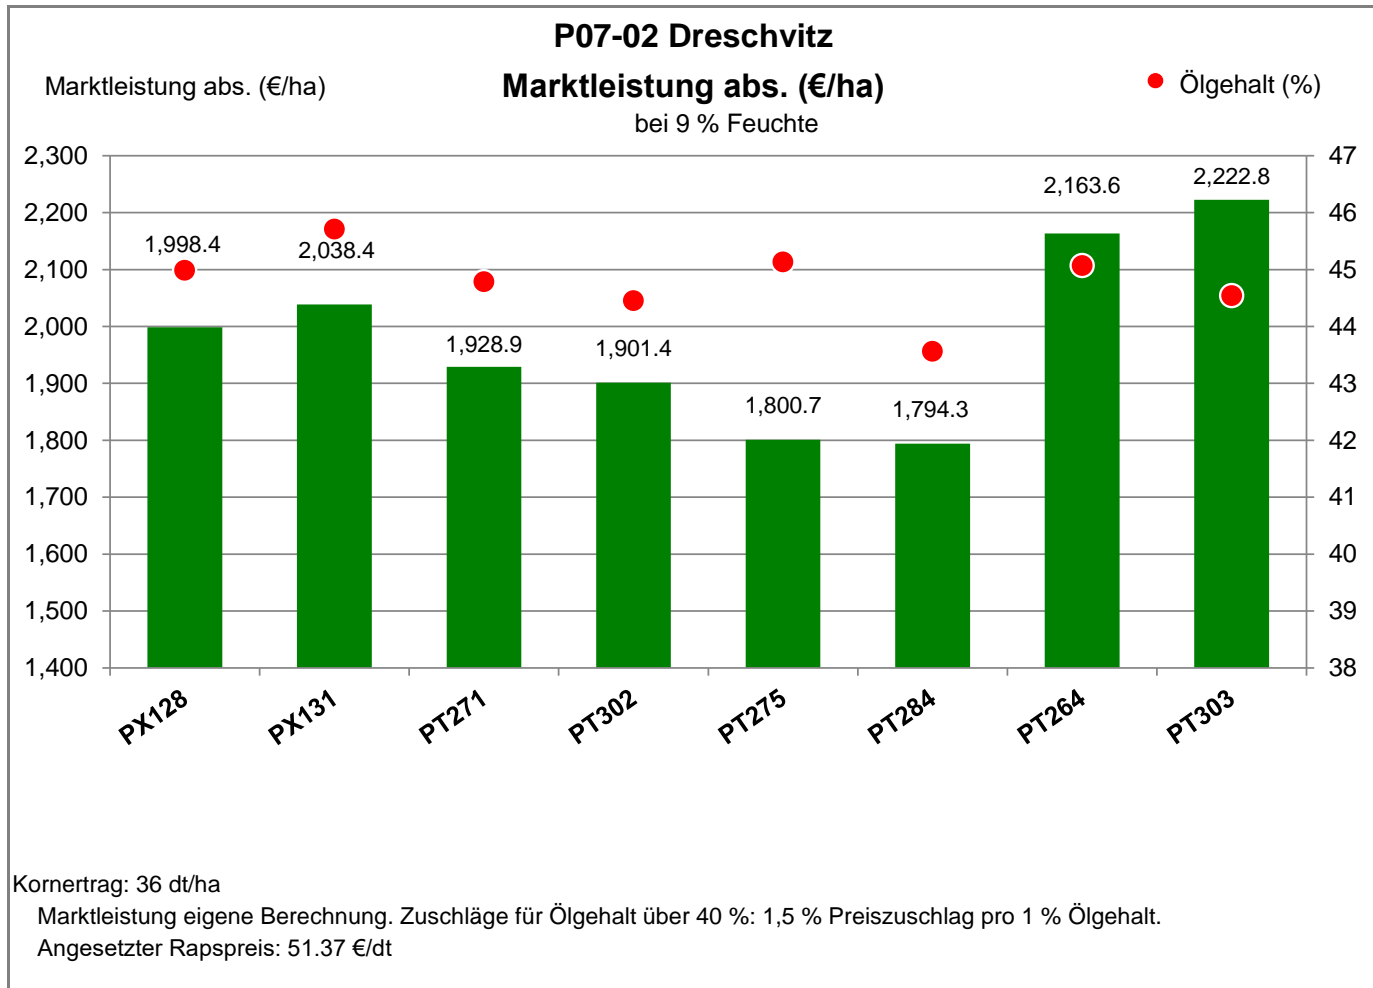

Landkreis Rügen  
 Anbaugebiet Diluviale Standorte Nord (Ostdeutschland)

Verkaufsberater:  
 Dibbern  
 Mobil: 0173-3102674

Aussaat: 01.09.2020

Ernte: 4.8.2021

18573 Dreschwitz - Gütin auf Rügen

Landkreis Rügen  
 Anbaugebiet Diluviale Standorte Nord (Ostdeutschland)

Verkaufsberater:  
 Dibbern  
 Mobil: 0173-3102674

Aussaat: 01.09.2020

Ernte: 4.8.2021

18573 Dreschwitz - Gütin auf Rügen

Landkreis Rügen  
 Anbaugebiet Diluviale Standorte Nord (Ostdeutschland)

Verkaufsberater:  
 Dibbern  
 Mobil: 0173-3102674

Aussaat: 01.09.2020

Ernte: 4.8.2021

**P07-02 Dreschwitz**