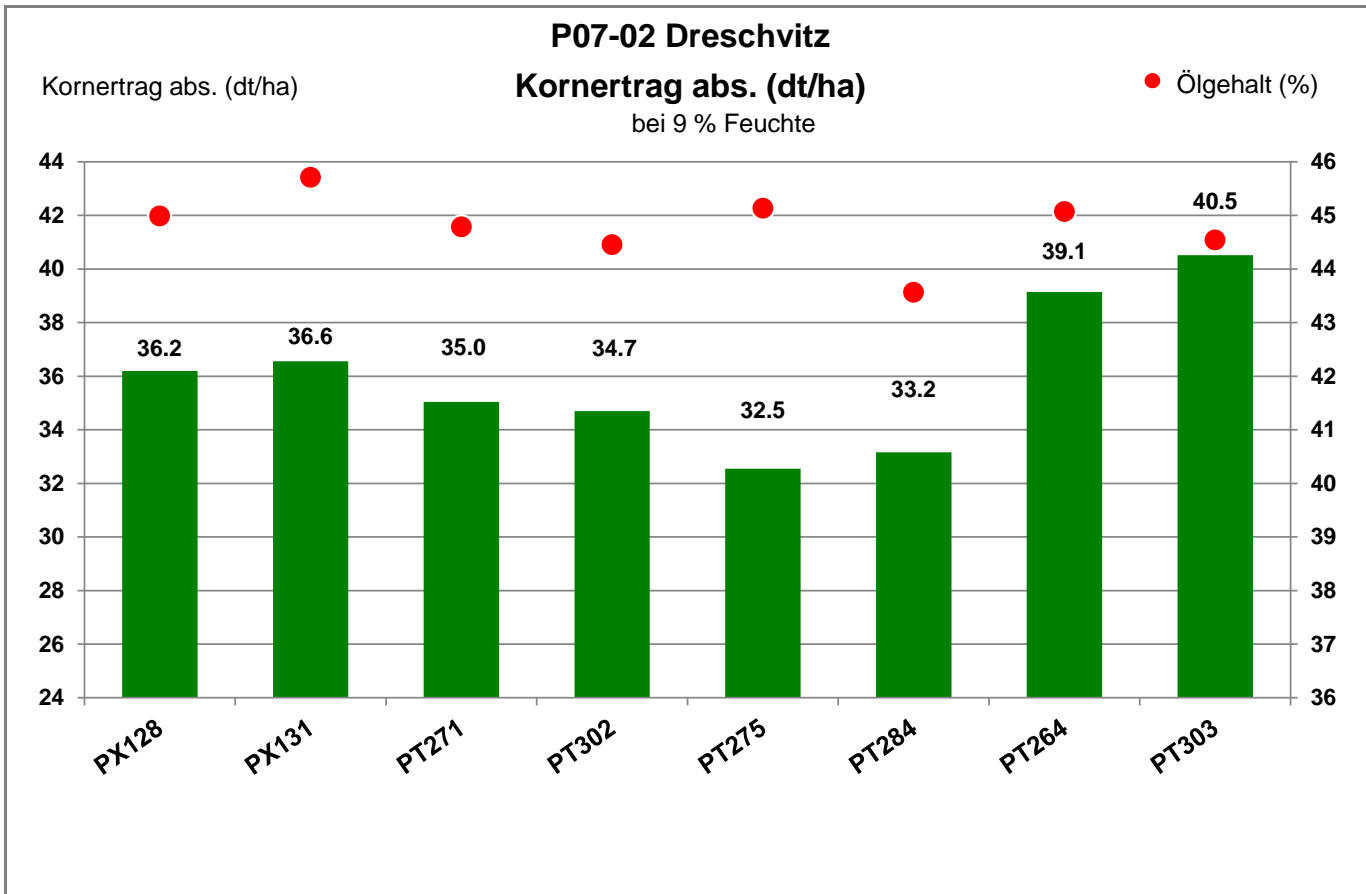

18573 Dreschwitz - Gütlin auf Rügen

Landkreis Rügen  
Anbaugebiet Diluviale Standorte Nord (Ostdeutschland)

Verkaufsberater:  
Dibbern  
Mobil: 0173-3102674

Aussaat: 01.09.2020

Ernte: 4.8.2021

18573 Dreschwitz - Gütin auf Rügen

Landkreis Rügen  
 Anbaugebiet Diluviale Standorte Nord (Ostdeutschland)

Verkaufsberater:  
 Dibbern  
 Mobil: 0173-3102674

Aussaat: 01.09.2020

Ernte: 4.8.2021

18573 Dreschwitz - Gütin auf Rügen

Landkreis Rügen  
 Anbaugebiet Diluviale Standorte Nord (Ostdeutschland)

Verkaufsberater:  
 Dibbern  
 Mobil: 0173-3102674

Aussaat: 01.09.2020

Ernte: 4.8.2021

18573 Dreschwitz - Gütin auf Rügen

Landkreis Rügen  
 Anbaugebiet Diluviale Standorte Nord (Ostdeutschland)

Verkaufsberater:  
 Dibbern  
 Mobil: 0173-3102674

Aussaat: 01.09.2020

Ernte: 4.8.2021

**P07-02 Dreschwitz**