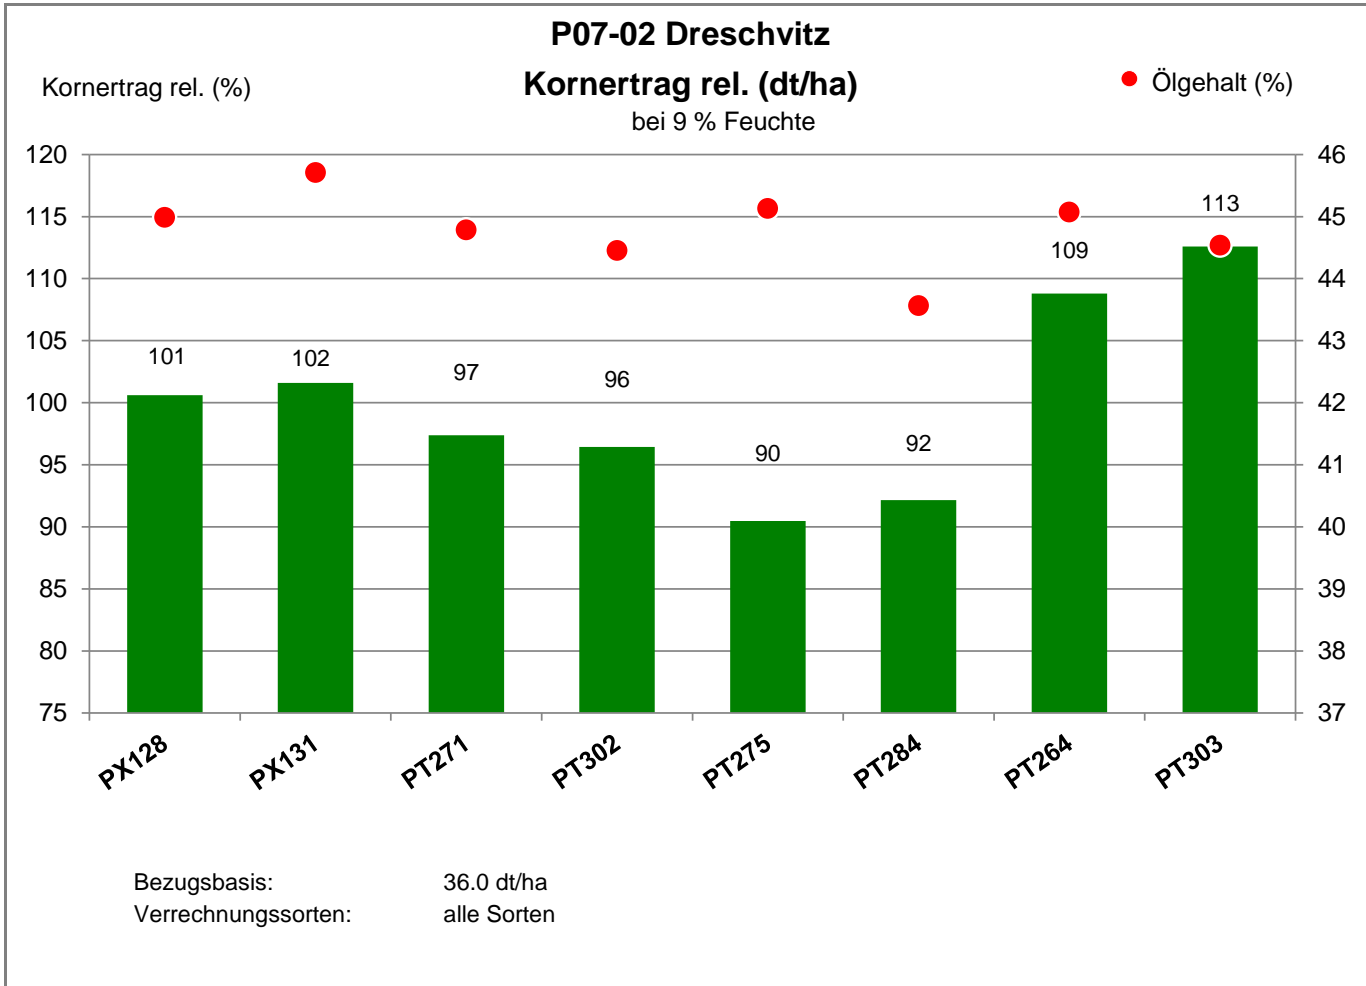

18573 Dreschwitz - Gütlin auf Rügen

Landkreis Rügen  
Anbaugebiet Diluviale Standorte Nord (Ostdeutschland)

Verkaufsberater:  
Dibbern  
Mobil: 0173-3102674

Aussaat: 01.09.2020

Ernte: 4.8.2021

18573 Dreschwitz - Gütin auf Rügen

Landkreis Rügen  
 Anbaugebiet Diluviale Standorte Nord (Ostdeutschland)

Verkaufsberater:  
 Dibbern  
 Mobil: 0173-3102674

Aussaat: 01.09.2020

Ernte: 4.8.2021

18573 Dreschwitz - Gütin auf Rügen

Landkreis Rügen  
 Anbaugebiet Diluviale Standorte Nord (Ostdeutschland)

Verkaufsberater:  
 Dibbern  
 Mobil: 0173-3102674

Aussaat: 01.09.2020

Ernte: 4.8.2021

18573 Dreschwitz - Gütin auf Rügen

Landkreis Rügen  
 Anbaugebiet Diluviale Standorte Nord (Ostdeutschland)

Verkaufsberater:  
 Dibbern  
 Mobil: 0173-3102674

Aussaat: 01.09.2020

Ernte: 4.8.2021

**P07-02 Dreschwitz**