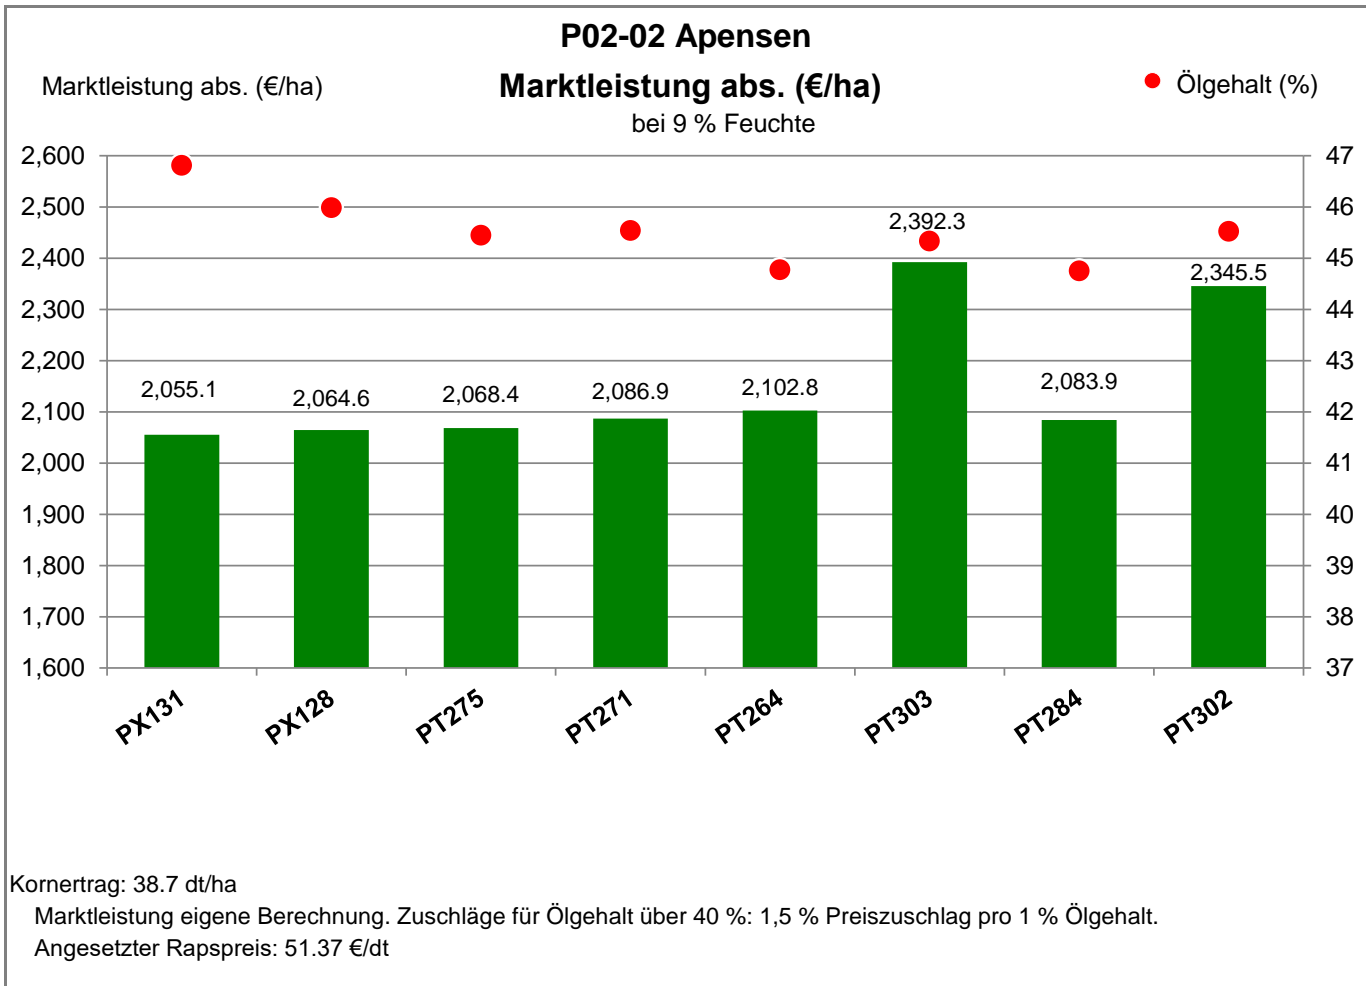

Verkaufsberater:  
 Janssen  
 Mobil: 0151/12136864

Aussaat: 29.08.2020

Ernte: 29.7.2021

21641 Apensen

Landkreis Stade  
 Anbaugebiet Sandböden Nordwest

Verkaufsberater:  
 Janssen  
 Mobil: 0151/12136864

Aussaat: 29.08.2020

Ernte: 29.7.2021

21641 Apensen

Landkreis Stade  
 Anbaugebiet Sandböden Nordwest

Verkaufsberater:  
 Janssen  
 Mobil: 0151/12136864

Aussaat: 29.08.2020

Ernte: 29.7.2021