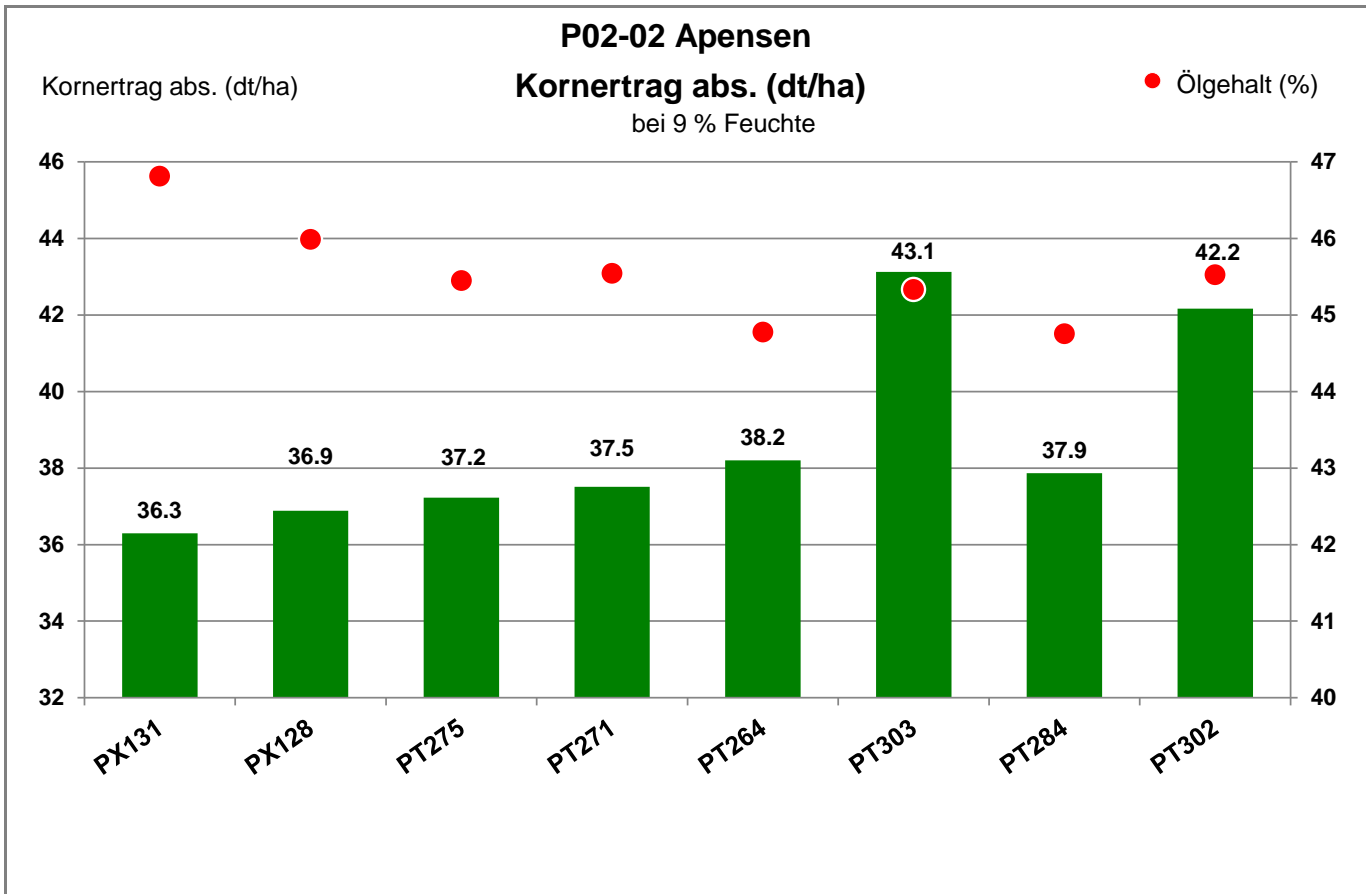

21641 Apensen

Landkreis Stade  
Anbaugebiet Sandböden Nordwest

Verkaufsberater:  
Janssen  
Mobil: 0151/12136864

Aussaat: 29.08.2020

Ernte: 29.7.2021

21641 Apensen

Landkreis Stade  
 Anbaugebiet Sandböden Nordwest

Verkaufsberater:  
 Janssen  
 Mobil: 0151/12136864

Aussaat: 29.08.2020

Ernte: 29.7.2021

21641 Apensen

Landkreis Stade  
 Anbaugebiet Sandböden Nordwest

Verkaufsberater:  
 Janssen  
 Mobil: 0151/12136864

Aussaat: 29.08.2020

Ernte: 29.7.2021

21641 Apensen

Landkreis Stade  
 Anbaugebiet Sandböden Nordwest

Verkaufsberater:  
 Janssen  
 Mobil: 0151/12136864

Aussaat: 29.08.2020

Ernte: 29.7.2021