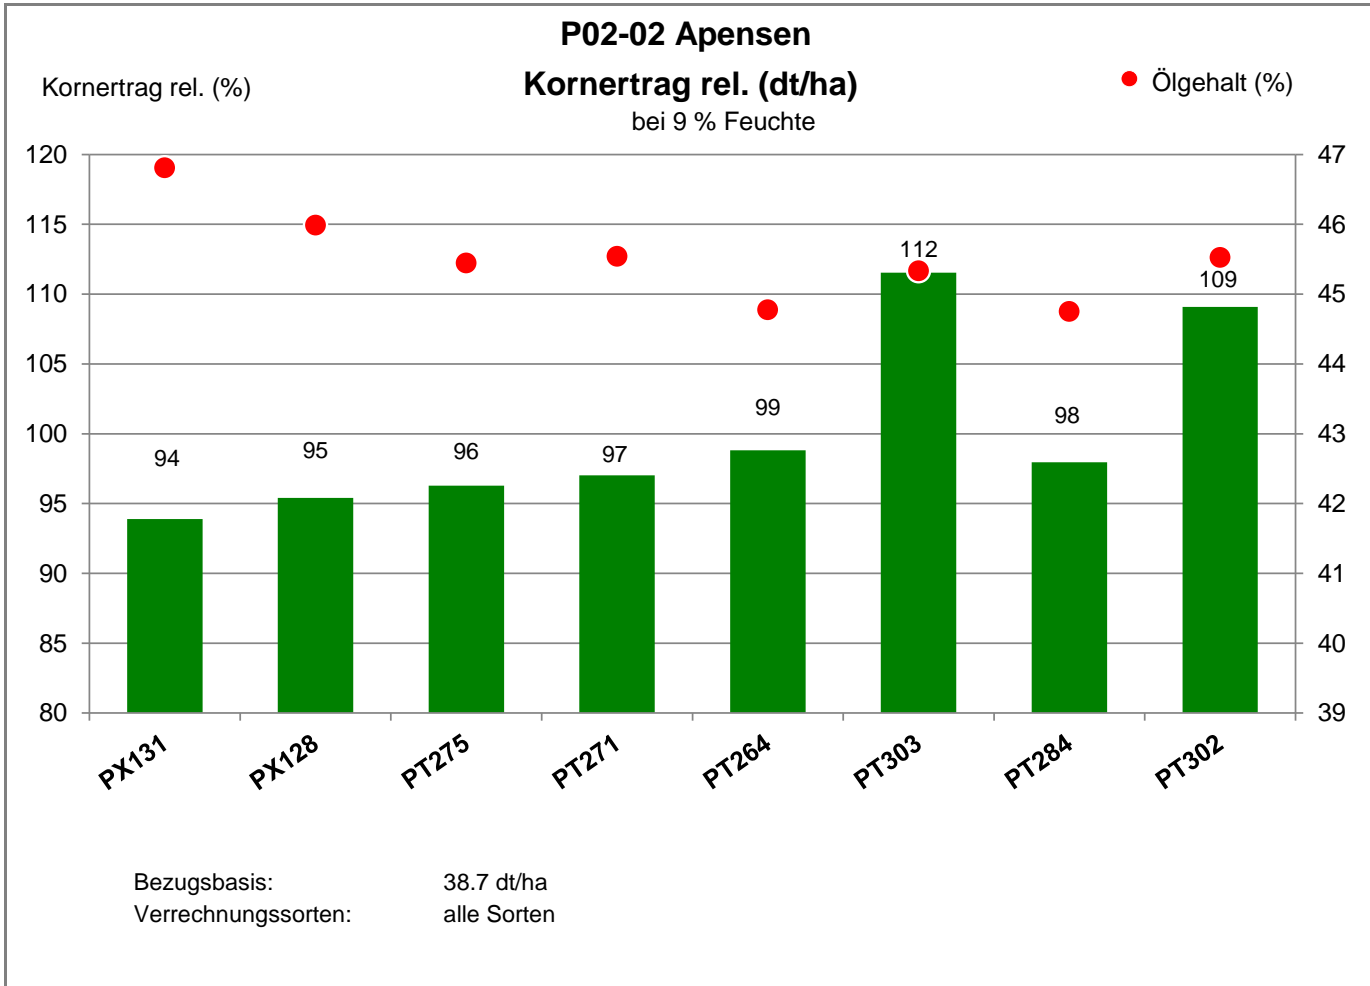

21641 Apensen

Landkreis Stade
Anbaugebiet Sandböden Nordwest

Verkaufsberater:
Janssen
Mobil: 0151/12136864

Aussaat: 29.08.2020

Ernte: 29.7.2021