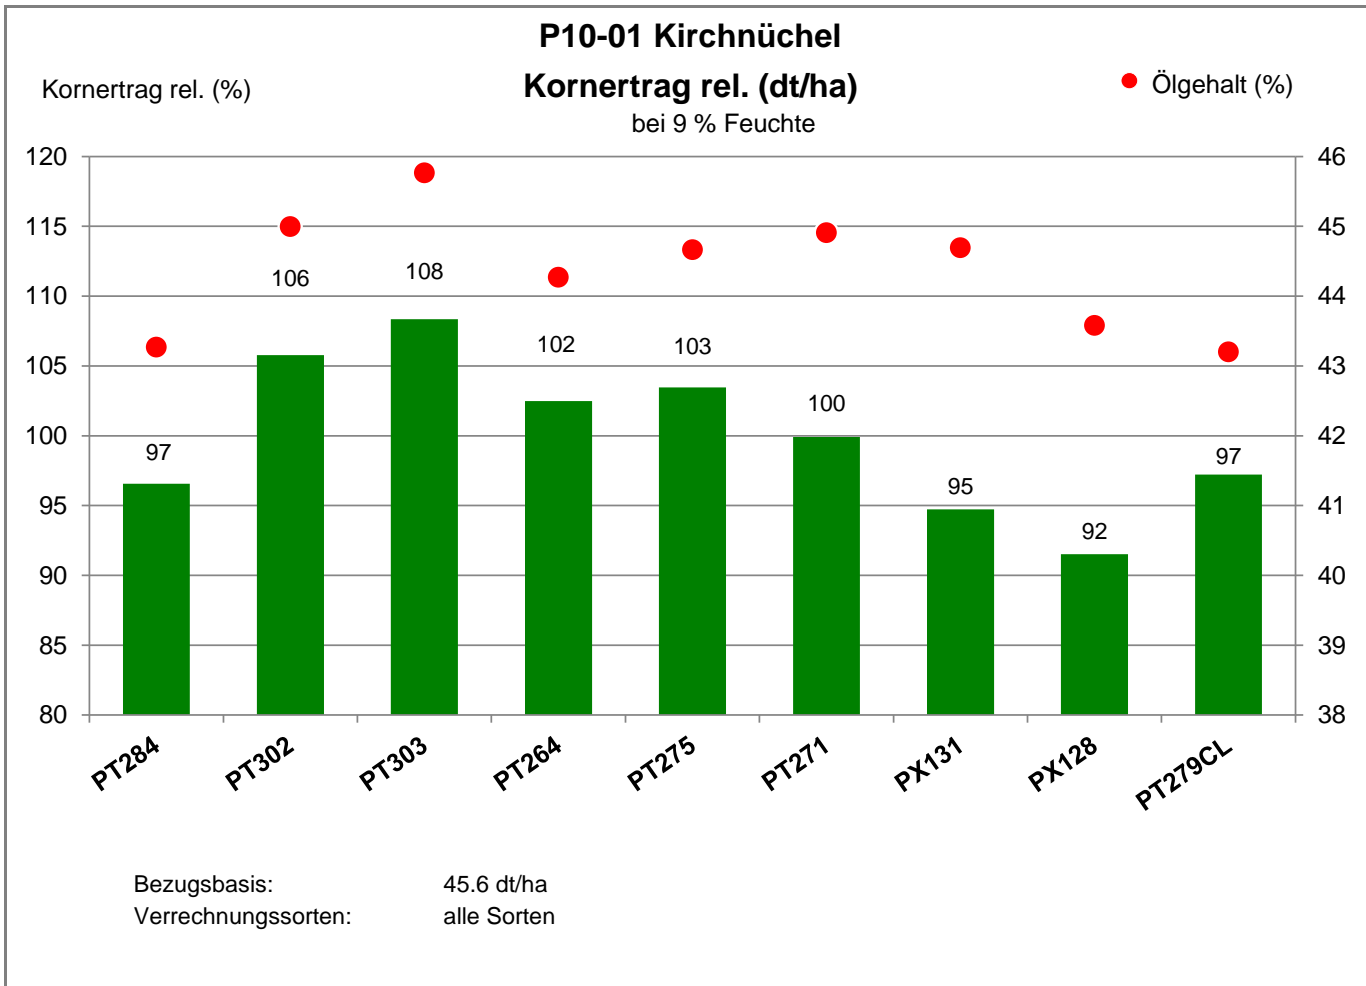

Verkaufsberater:  
 Schulz  
 Mobil: 0152-54635832

Aussaat: 24.08.2020

Ernte: 31.7.2021

23714 Kirchnüchel

Landkreis Plön  
 Anbaugebiet Östliches Hügelland SH

Verkaufsberater:  
 Schulz  
 Mobil: 0152-54635832

Aussaat: 24.08.2020

Ernte: 31.7.2021

23714 Kirchnüchel

Landkreis Plön  
 Anbaugebiet Östliches Hügelland SH

Verkaufsberater:  
 Schulz  
 Mobil: 0152-54635832

Aussaat: 24.08.2020

Ernte: 31.7.2021