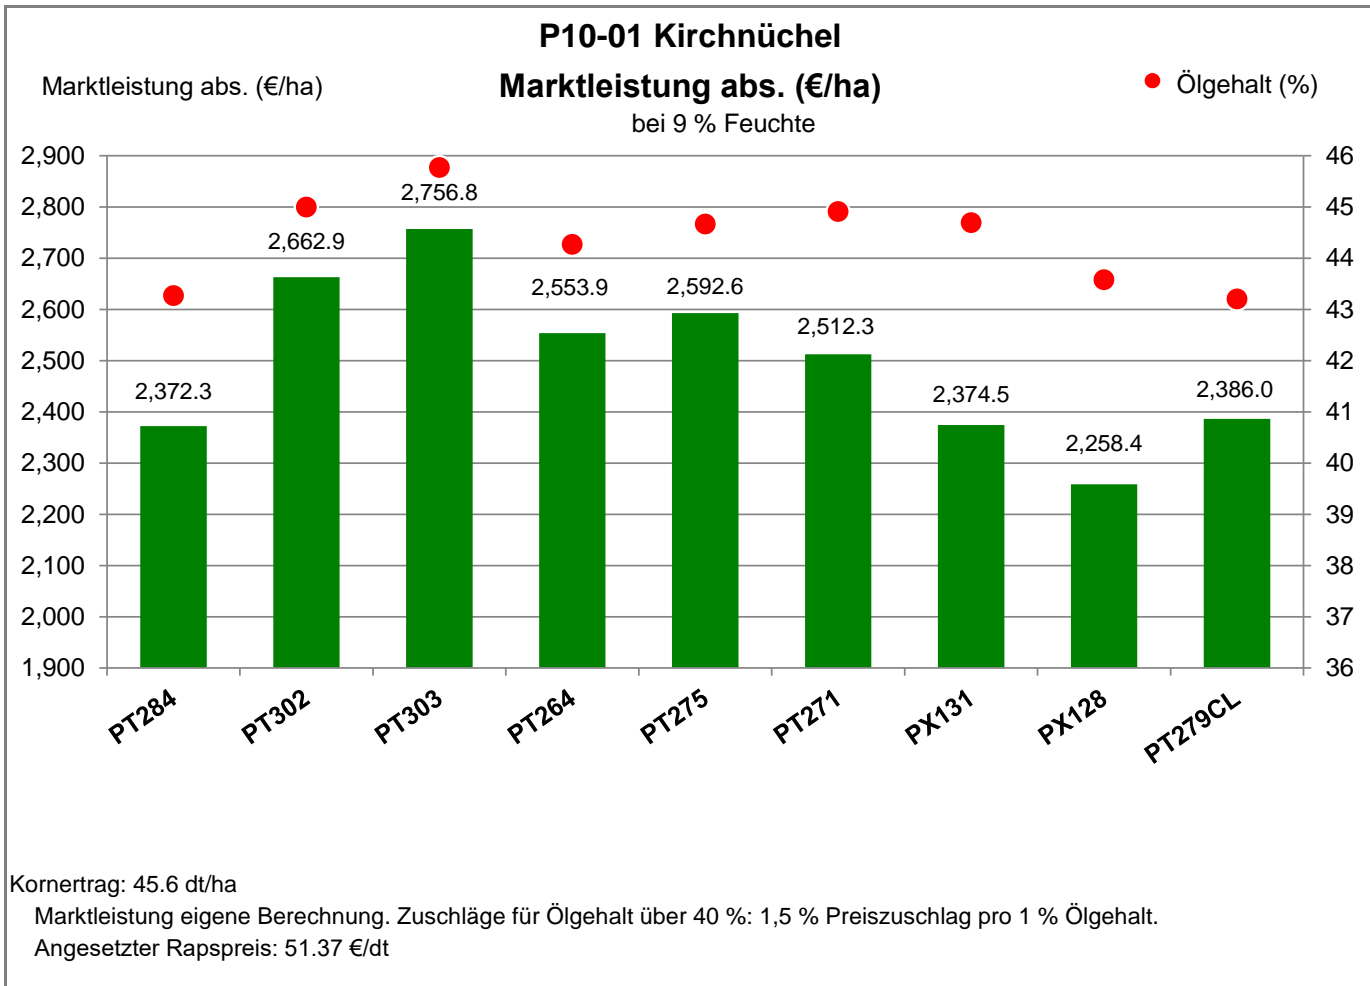

Verkaufsberater:  
 Schulz  
 Mobil: 0152-54635832

Aussaat: 24.08.2020

Ernte: 31.7.2021

23714 Kirchnüchel

Landkreis Plön  
 Anbaugebiet Östliches Hügelland SH

Verkaufsberater:  
 Schulz  
 Mobil: 0152-54635832

Aussaat: 24.08.2020

Ernte: 31.7.2021

23714 Kirchnüchel

Landkreis Plön  
 Anbaugebiet Östliches Hügelland SH

Verkaufsberater:  
 Schulz  
 Mobil: 0152-54635832

Aussaat: 24.08.2020

Ernte: 31.7.2021