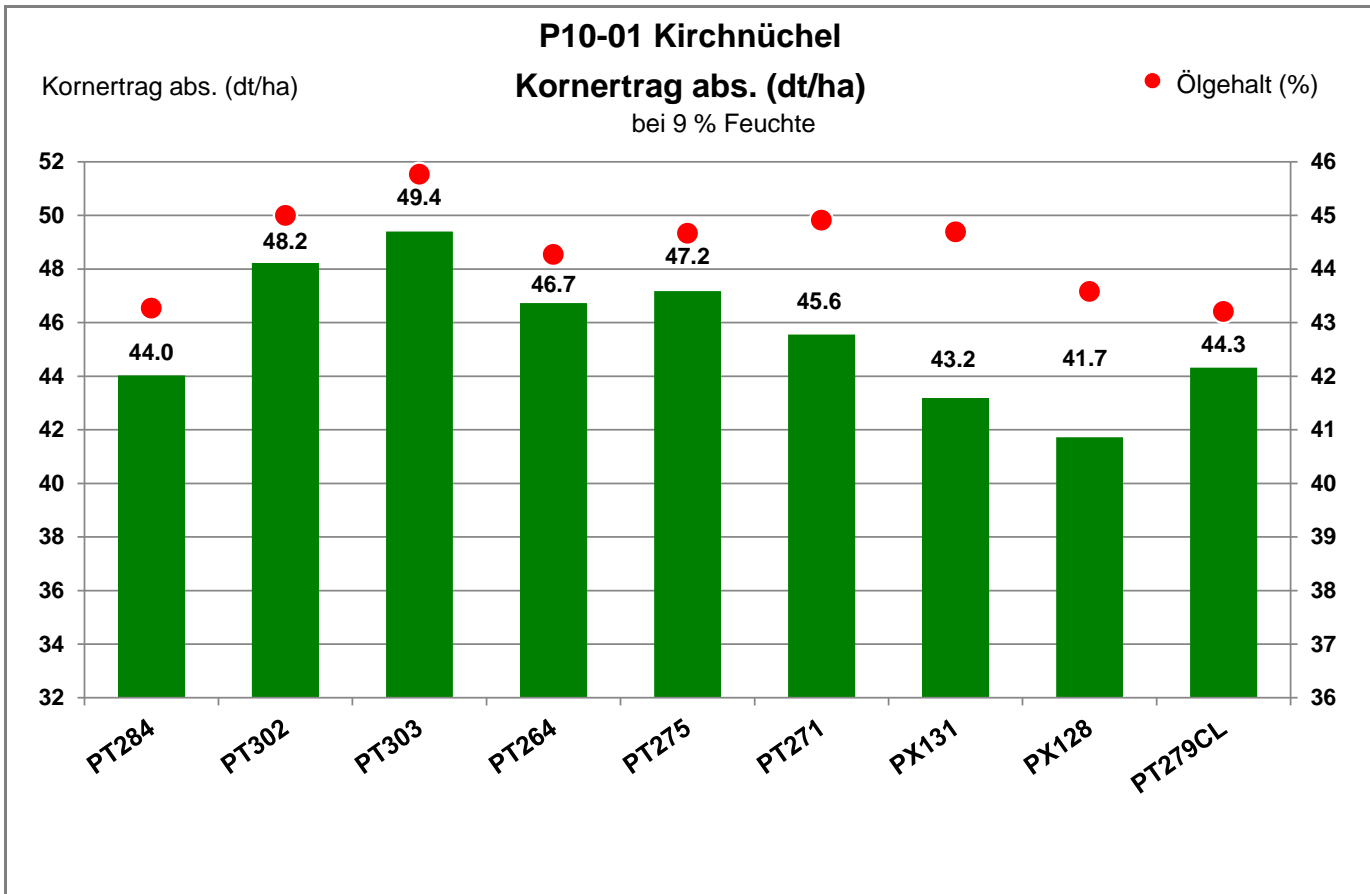

23714 Kirchnüchel

Landkreis Plön
Anbaugebiet Östliches Hügelland SH

Verkaufsberater:
Schulz
Mobil: 0152-54635832

Aussaat: 24.08.2020

Ernte: 31.7.2021