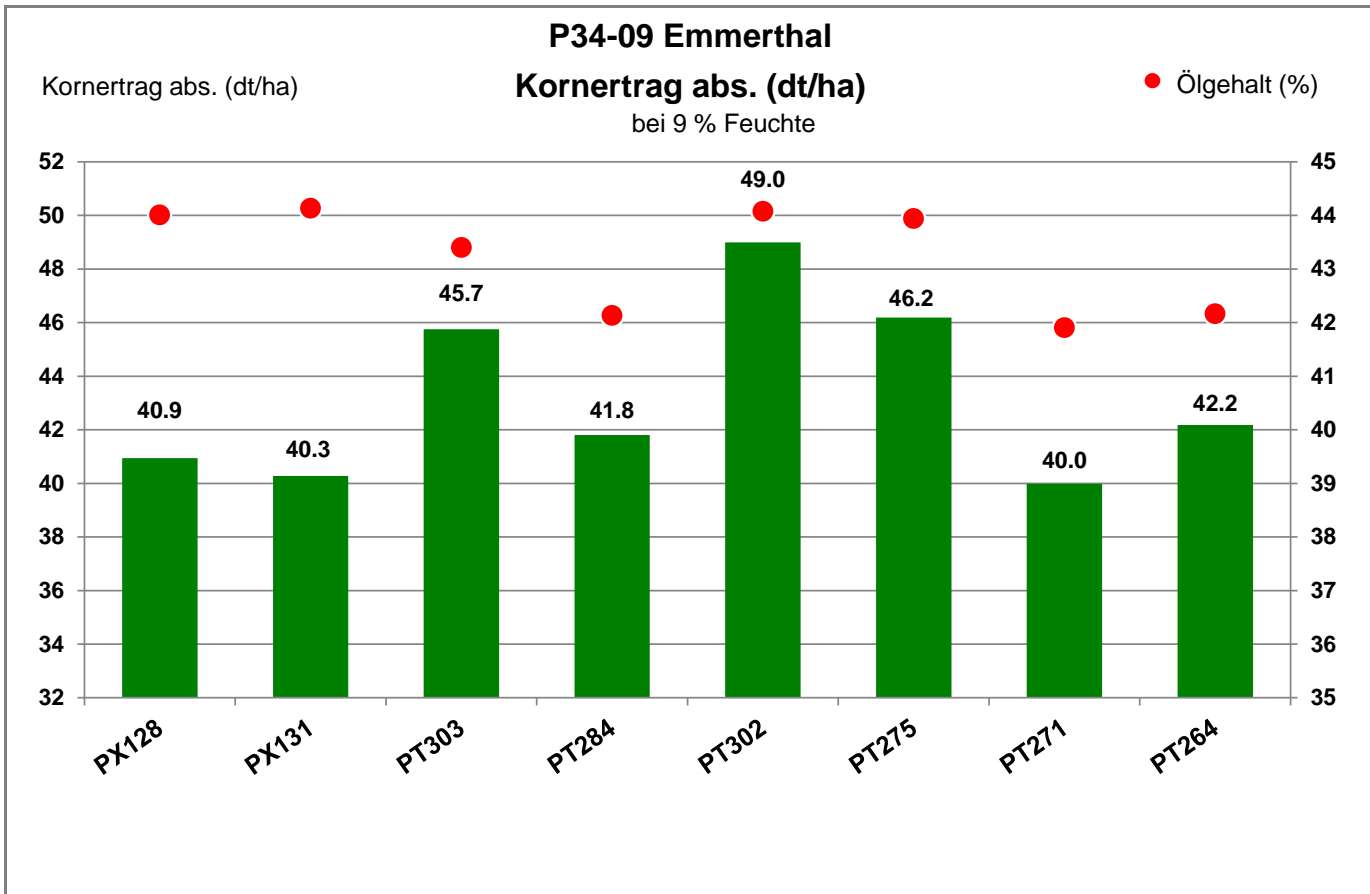

31860 Emmerthal - Grohnde

Landkreis Hameln-Pyrmont
Anbaugebiet Lehmböden Nordwest

Verkaufsberater:
Geffers
Mobil: 0172-9841918

Aussaat: 29.08.2020

Ernte: 30.7.2021

31860 Emmerthal - Grohnde

Landkreis Hameln-Pyrmont
 Anbaugebiet Lehmböden Nordwest

Verkaufsberater:
 Geffers
 Mobil: 0172-9841918

Aussaat: 29.08.2020

Ernte: 30.7.2021

31860 Emmerthal - Grohnde

Landkreis Hameln-Pyrmont
 Anbaugebiet Lehmböden Nordwest

Verkaufsberater:
 Geffers
 Mobil: 0172-9841918

Aussaat: 29.08.2020

Ernte: 30.7.2021

31860 Emmerthal - Grohnde

Landkreis Hameln-Pyrmont
 Anbaugebiet Lehmböden Nordwest

Verkaufsberater:
 Geffers
 Mobil: 0172-9841918

Aussaat: 29.08.2020

Ernte: 30.7.2021