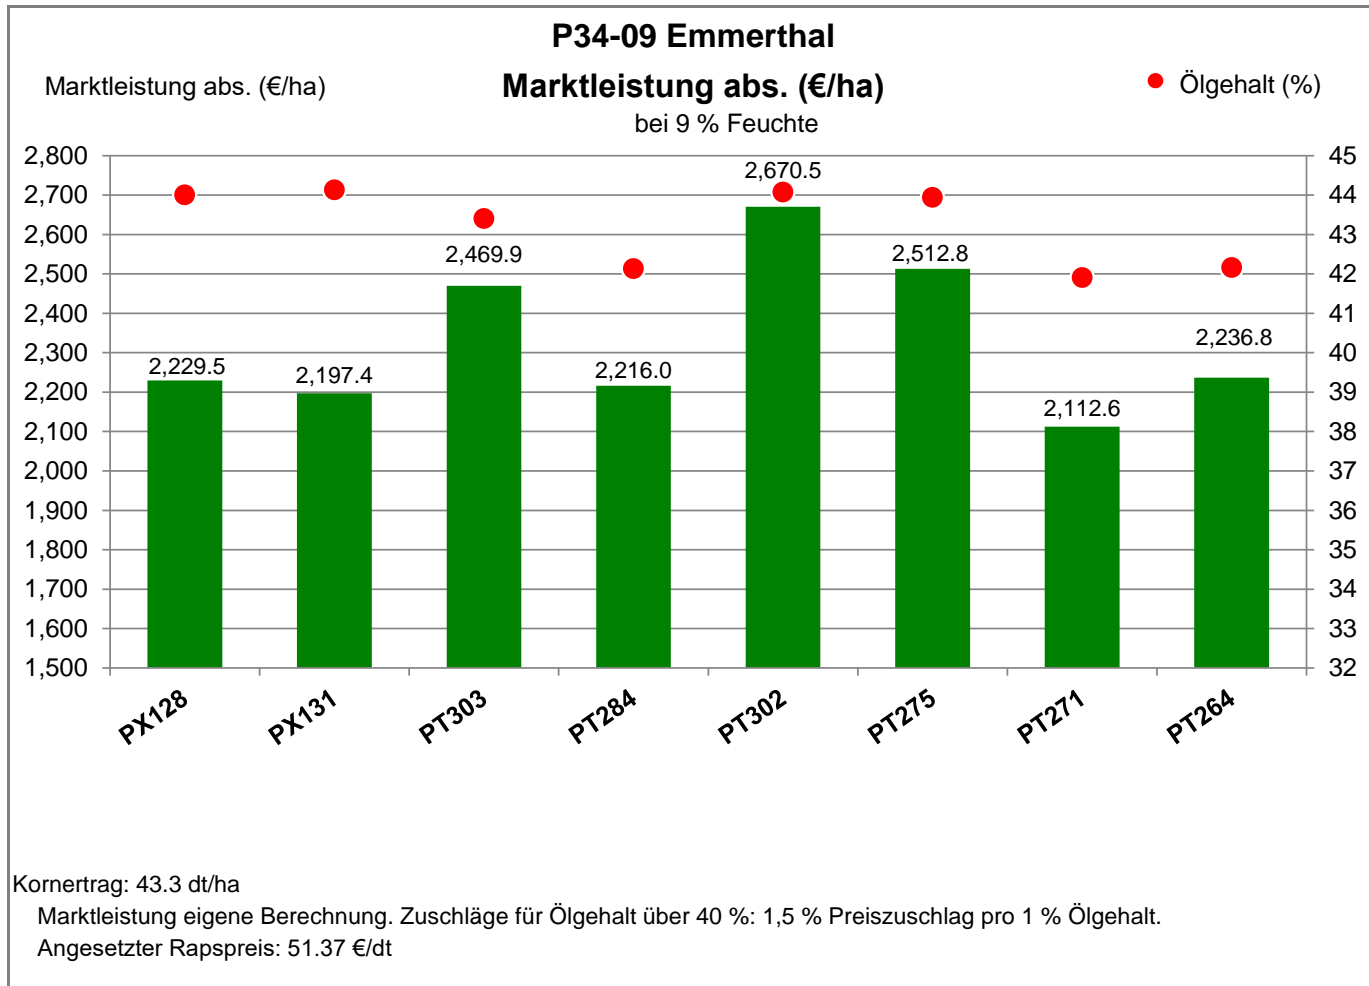

Verkaufsberater:
 Geffers
 Mobil: 0172-9841918

Aussaat: 29.08.2020

Ernte: 30.7.2021

31860 Emmerthal - Grohnde

Landkreis Hameln-Pyrmont
 Anbaugebiet Lehmböden Nordwest

Verkaufsberater:
 Geffers
 Mobil: 0172-9841918

Aussaat: 29.08.2020

Ernte: 30.7.2021

31860 Emmerthal - Grohnde

Landkreis Hameln-Pyrmont
 Anbaugebiet Lehmböden Nordwest

Verkaufsberater:
 Geffers
 Mobil: 0172-9841918

Aussaat: 29.08.2020

Ernte: 30.7.2021