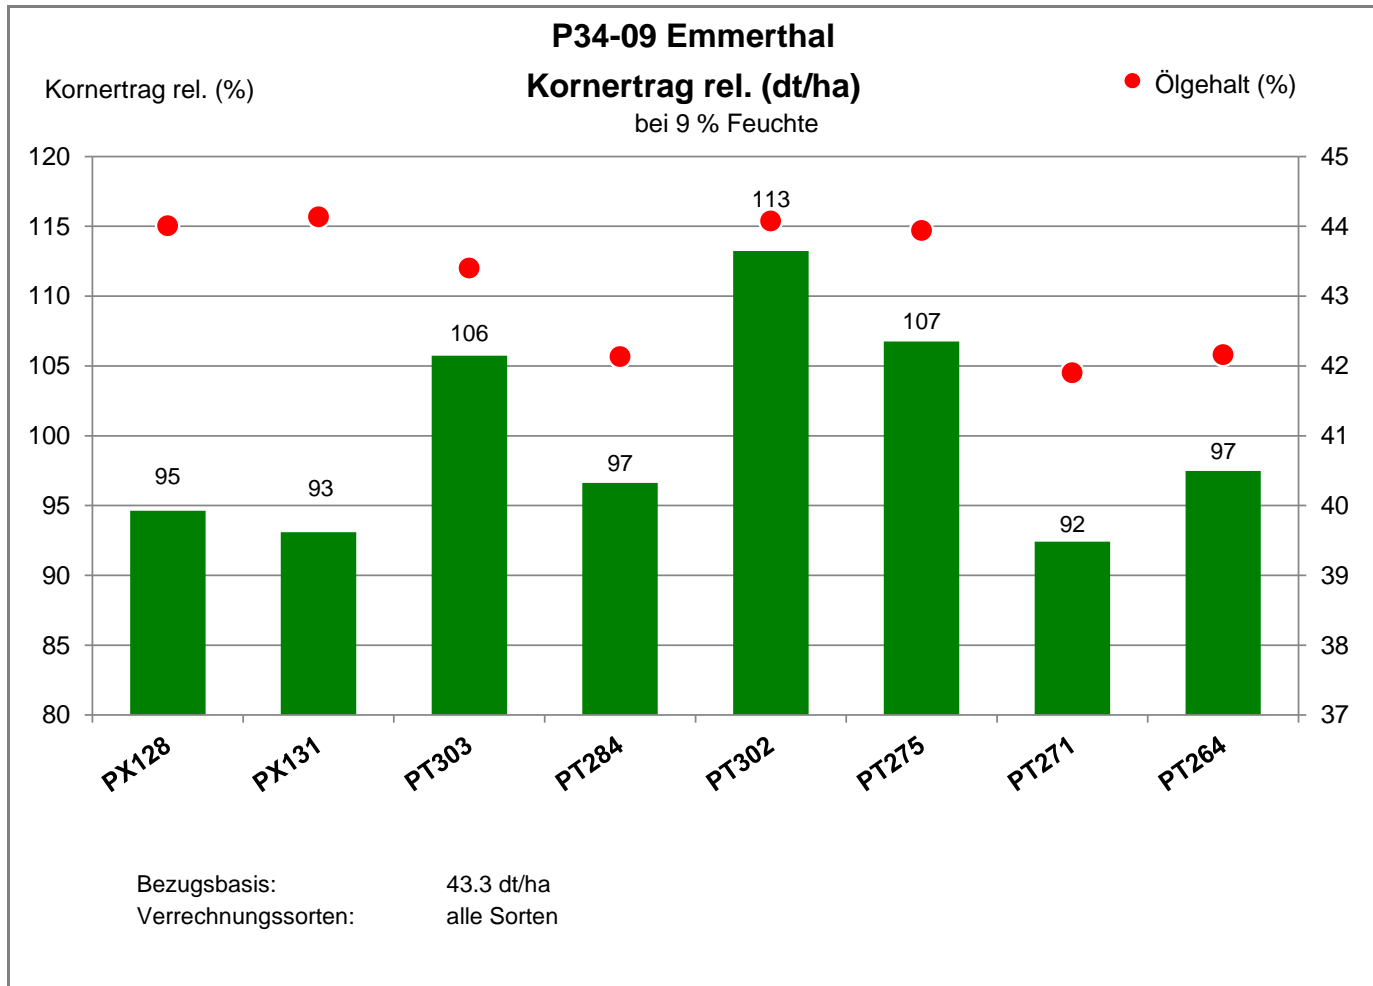

31860 Emmerthal - Grohnde

Landkreis Hameln-Pyrmont
Anbaugebiet Lehmböden Nordwest

Verkaufsberater:
Geffers
Mobil: 0172-9841918

Aussaat: 29.08.2020

Ernte: 30.7.2021

31860 Emmerthal - Grohnde

Landkreis Hameln-Pyrmont
 Anbaugebiet Lehmböden Nordwest

Verkaufsberater:
 Geffers
 Mobil: 0172-9841918

Aussaat: 29.08.2020

Ernte: 30.7.2021

31860 Emmerthal - Grohnde

Landkreis Hameln-Pyrmont
 Anbaugebiet Lehmböden Nordwest

Verkaufsberater:
 Geffers
 Mobil: 0172-9841918

Aussaat: 29.08.2020

Ernte: 30.7.2021

31860 Emmerthal - Grohnde

Landkreis Hameln-Pyrmont
 Anbaugebiet Lehmböden Nordwest

Verkaufsberater:
 Geffers
 Mobil: 0172-9841918

Aussaat: 29.08.2020

Ernte: 30.7.2021