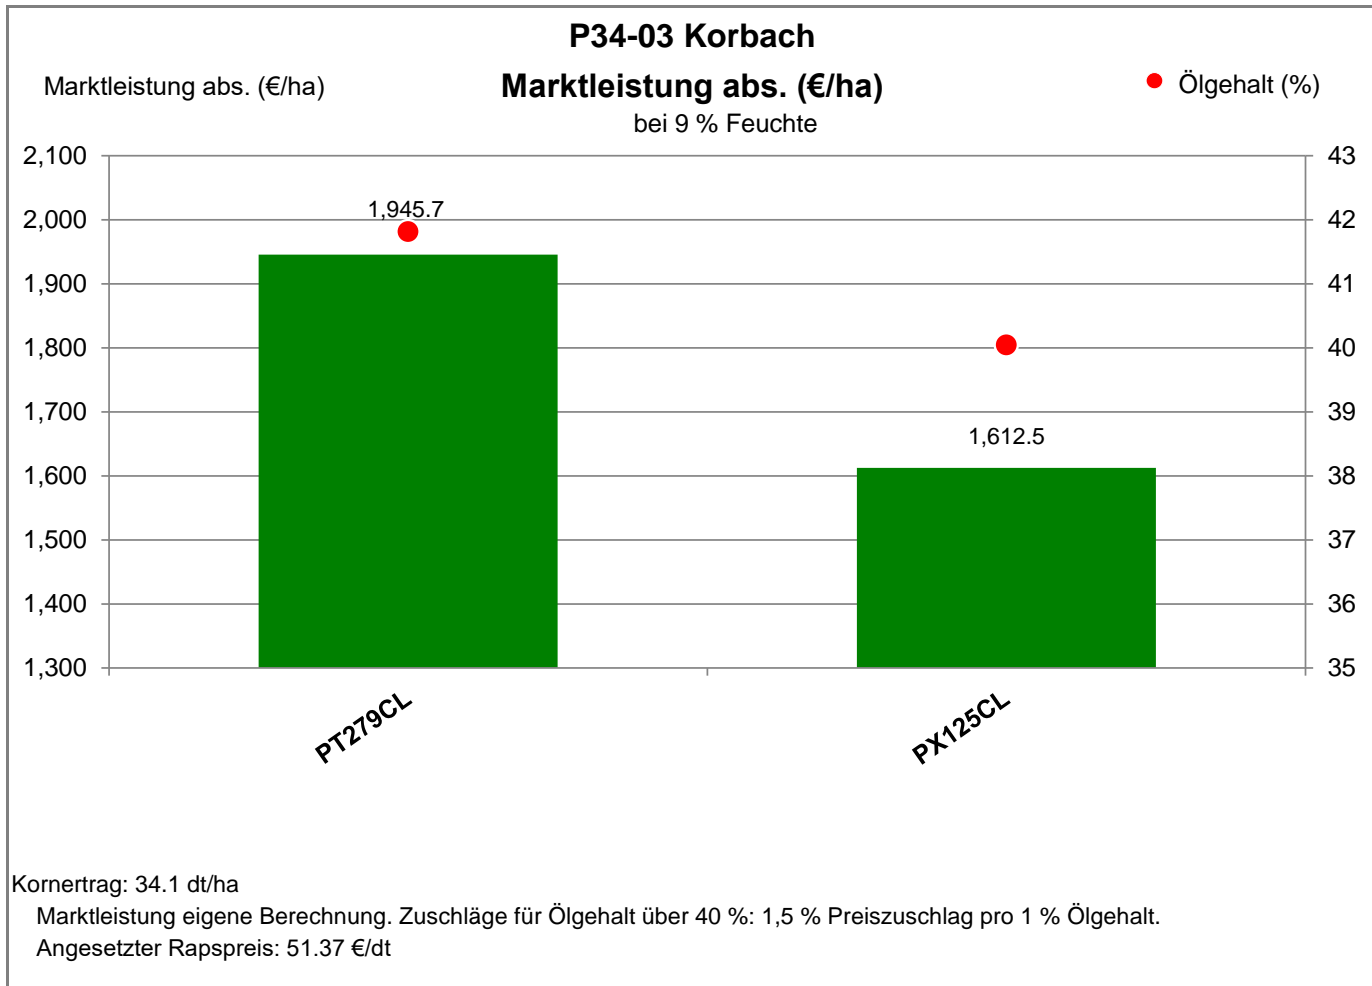

Verkaufsberater:
Geffers
Mobil: 0172-9841918

Aussaat: 24.08.2020

Ernte: 13.08.2021

34497 Korbach

Landkreis Waldeck-Frankenberg
Anbaugebiet Höhenlagen Mitte/West

Verkaufsberater:
Geffers
Mobil: 0172-9841918

Aussaat: 24.08.2020

Ernte: 13.08.2021

34497 Korbach

Landkreis Waldeck-Frankenberg
Anbaugebiet Höhenlagen Mitte/West

Verkaufsberater:
Geffers
Mobil: 0172-9841918

Aussaat: 24.08.2020

Ernte: 13.08.2021