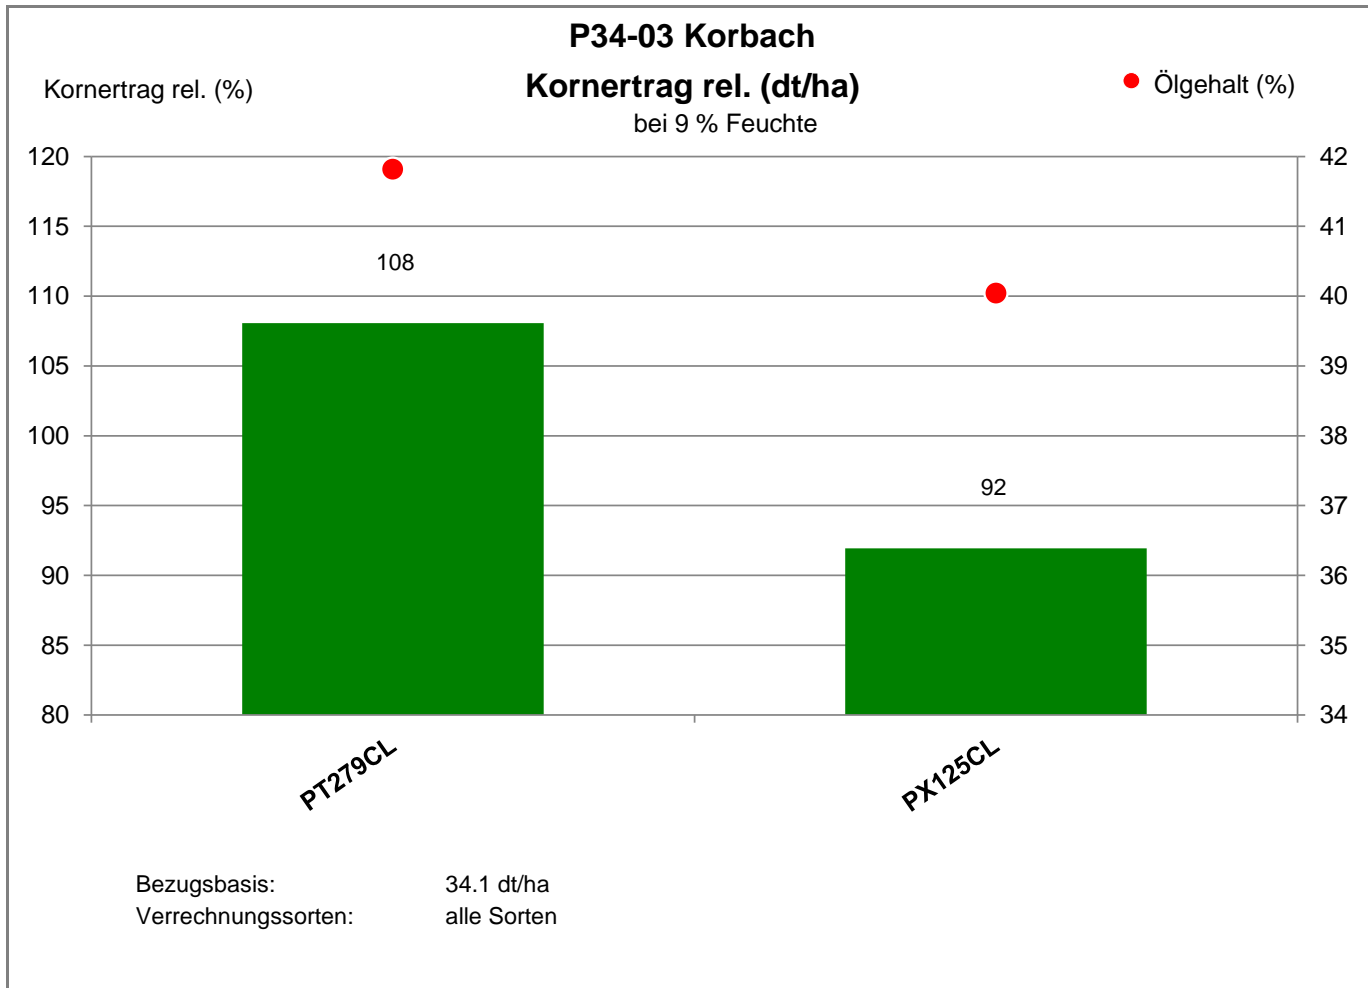

34497 Korbach

Landkreis Waldeck-Frankenberg
Anbaugebiet Höhenlagen Mitte/West

Verkaufsberater:
Geffers
Mobil: 0172-9841918

Aussaat: 24.08.2020

Ernte: 13.08.2021

34497 Korbach

Landkreis Waldeck-Frankenberg
Anbaugebiet Höhenlagen Mitte/West

Verkaufsberater:
Geffers
Mobil: 0172-9841918

Aussaat: 24.08.2020

Ernte: 13.08.2021

34497 Korbach

Landkreis Waldeck-Frankenberg
Anbaugebiet Höhenlagen Mitte/West

Verkaufsberater:
Geffers
Mobil: 0172-9841918

Aussaat: 24.08.2020

Ernte: 13.08.2021

34497 Korbach

Landkreis Waldeck-Frankenberg
Anbaugebiet Höhenlagen Mitte/West

Verkaufsberater:
Geffers
Mobil: 0172-9841918

Aussaat: 24.08.2020

Ernte: 13.08.2021