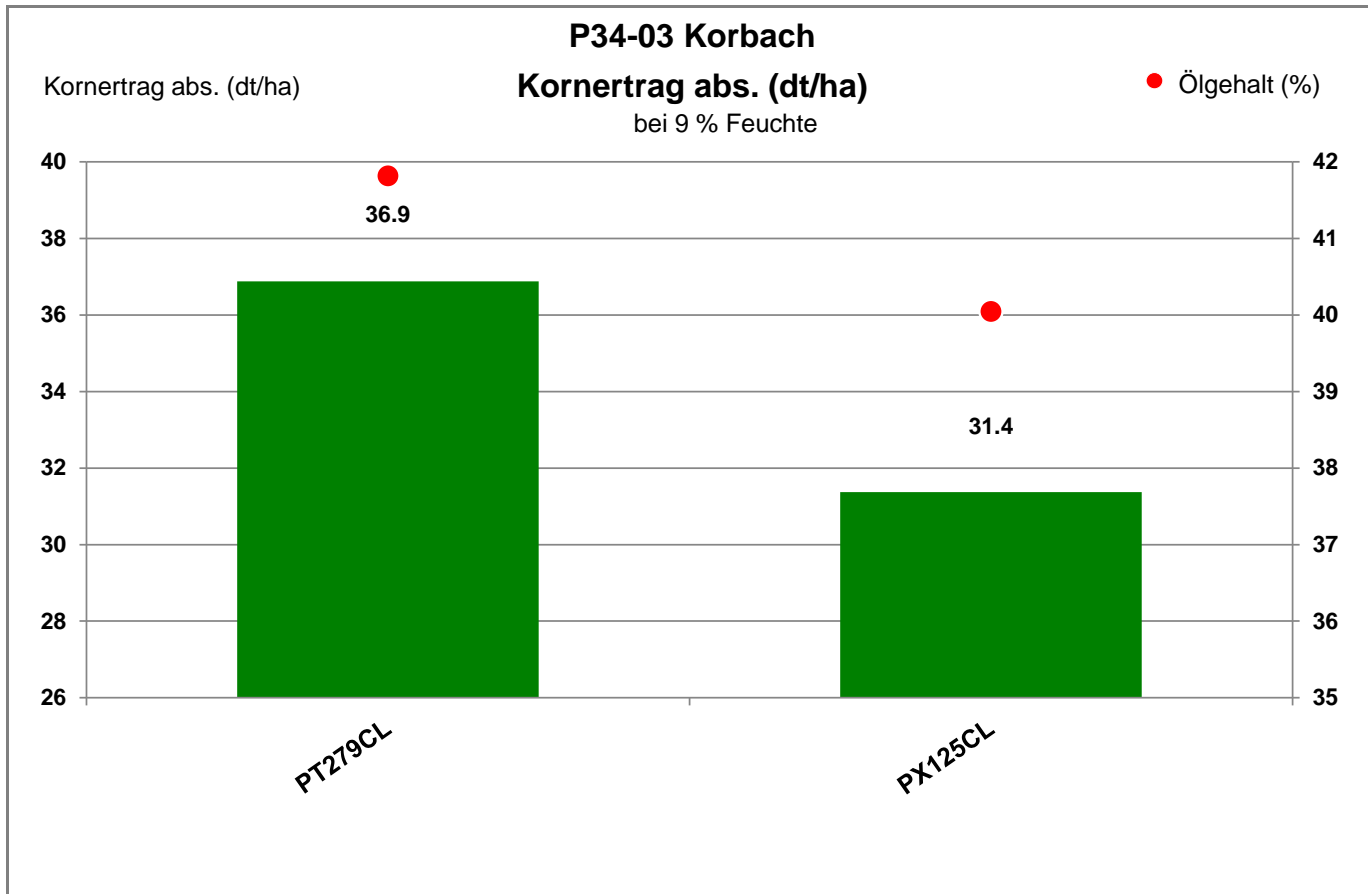

34497 Korbach

Landkreis Waldeck-Frankenberg
Anbaugebiet Höhenlagen Mitte/West

Verkaufsberater:
Geffers
Mobil: 0172-9841918

Aussaat: 24.08.2020

Ernte: 13.08.2021

34497 Korbach

Landkreis Waldeck-Frankenberg
Anbaugebiet Höhenlagen Mitte/West

Verkaufsberater:
Geffers
Mobil: 0172-9841918

Aussaat: 24.08.2020

Ernte: 13.08.2021

34497 Korbach

Landkreis Waldeck-Frankenberg
Anbaugebiet Höhenlagen Mitte/West

Verkaufsberater:
Geffers
Mobil: 0172-9841918

Aussaat: 24.08.2020

Ernte: 13.08.2021

34497 Korbach

Landkreis Waldeck-Frankenberg
Anbaugebiet Höhenlagen Mitte/West

Verkaufsberater:
Geffers
Mobil: 0172-9841918

Aussaat: 24.08.2020

Ernte: 13.08.2021