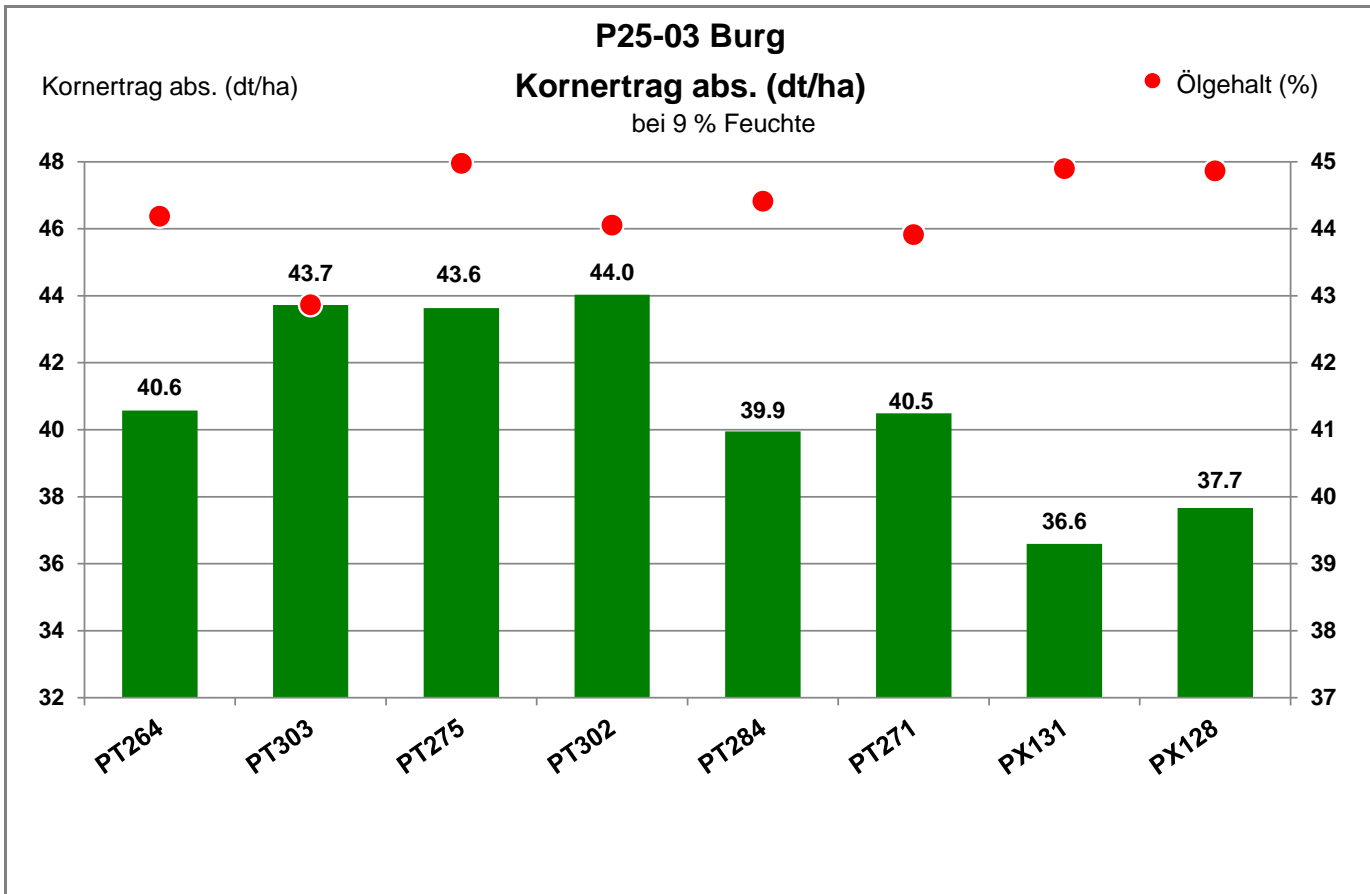

39288 Burg

Landkreis Jerichower Land

Verkaufsberater:
René Barth
Mobil: 0162/5985074

Aussaat: 29.08.2020

Ernte: 23.7.2021