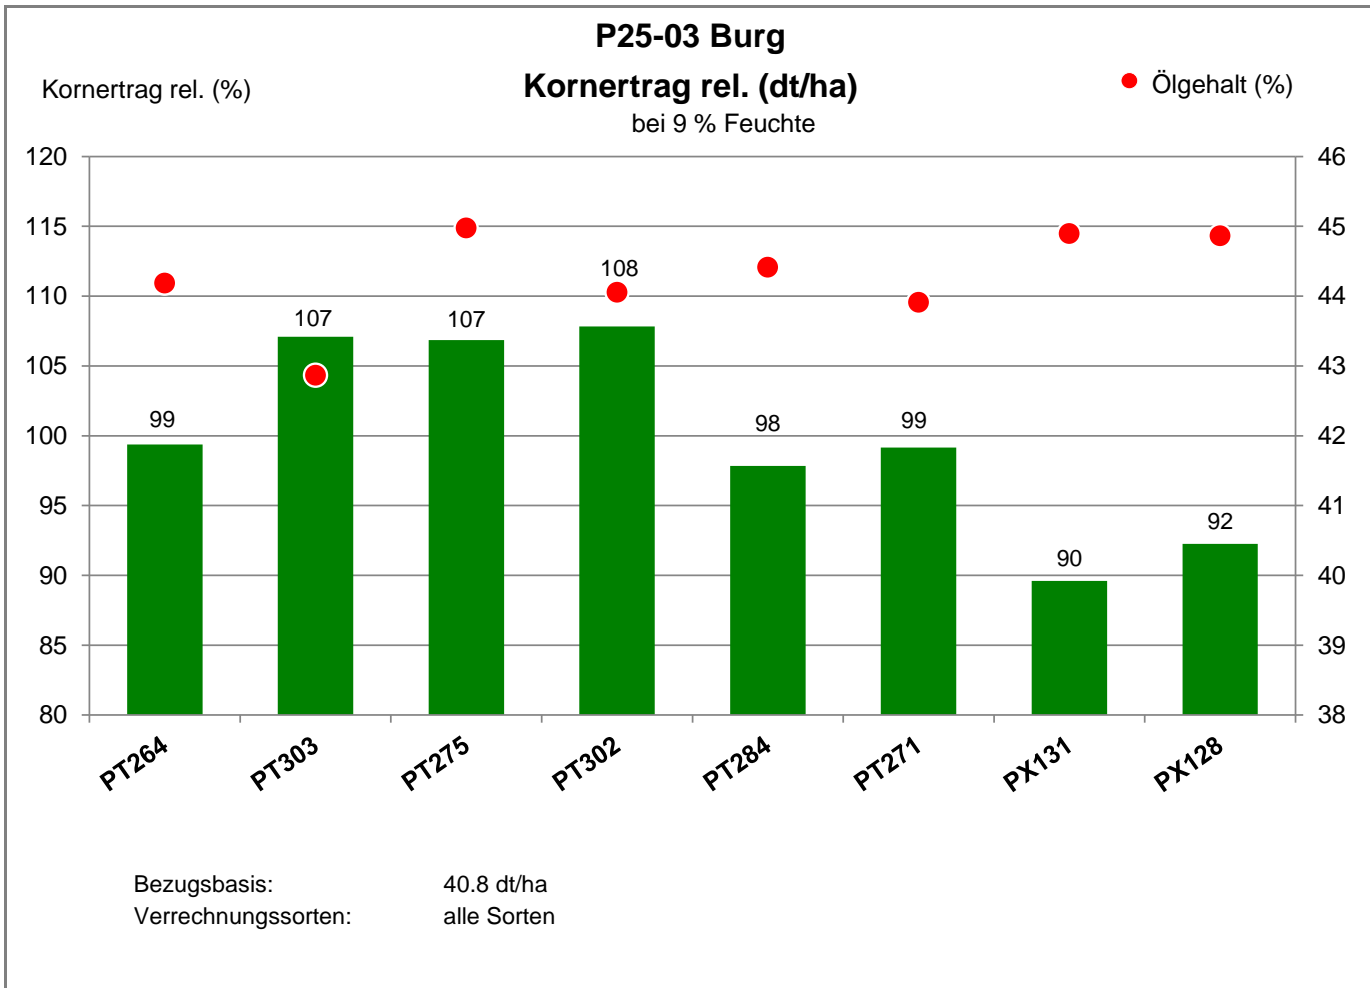

Aussaat: 29.08.2020

Ernte: 23.7.2021

39288 Burg

Landkreis Jerichower Land

Verkaufsberater:  
 René Barth  
 Mobil: 0162/5985074

Aussaat: 29.08.2020

Ernte: 23.7.2021

39288 Burg