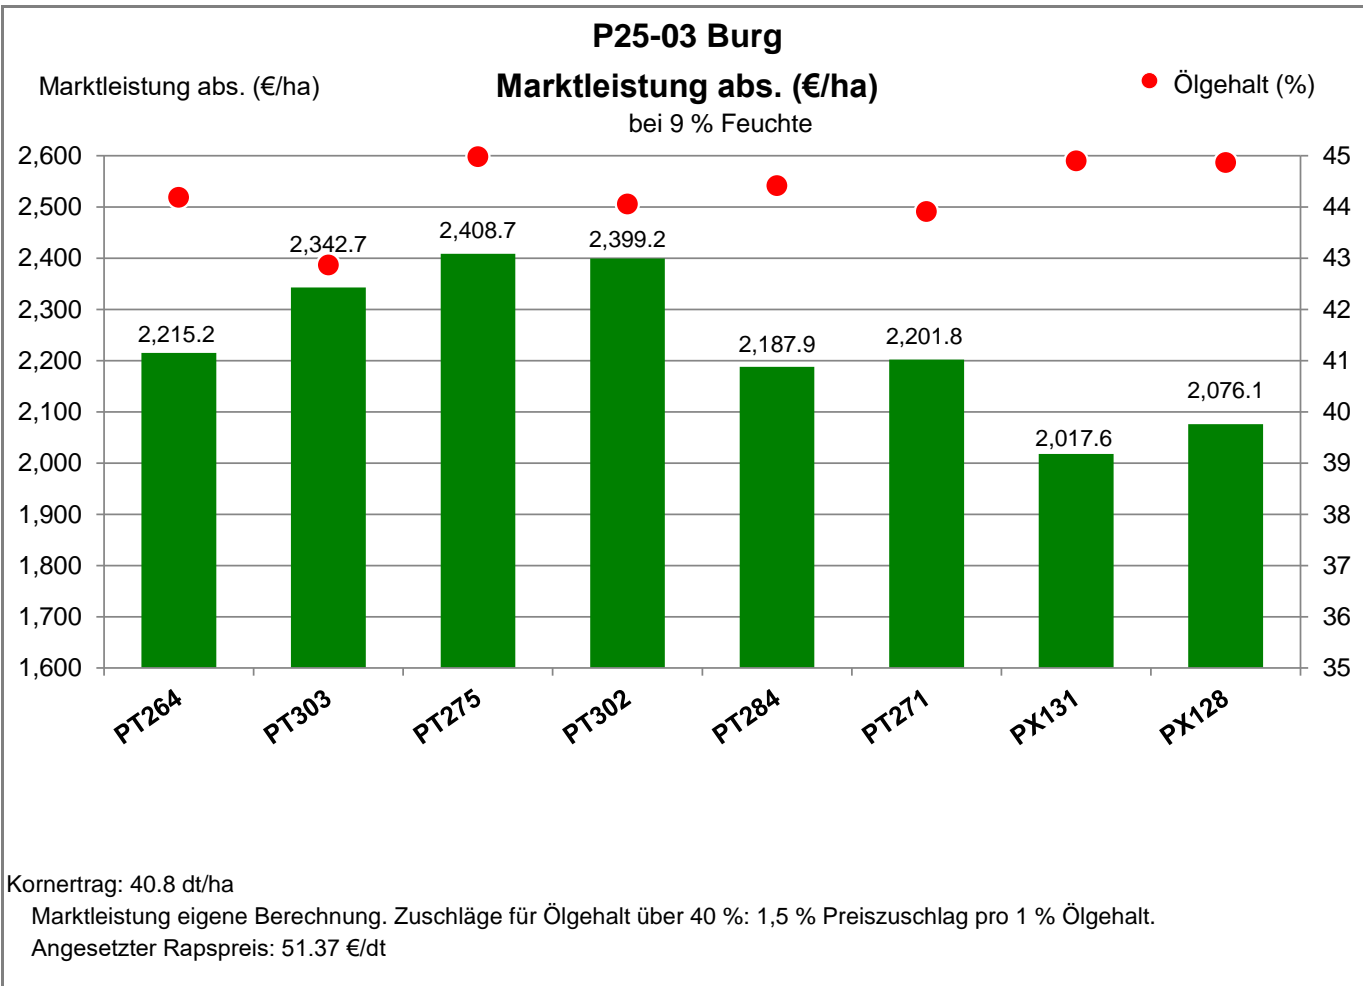

39288 Burg

Landkreis Jerichower Land

Verkaufsberater:
René Barth
Mobil: 0162/5985074

Aussaat: 29.08.2020

Ernte: 23.7.2021