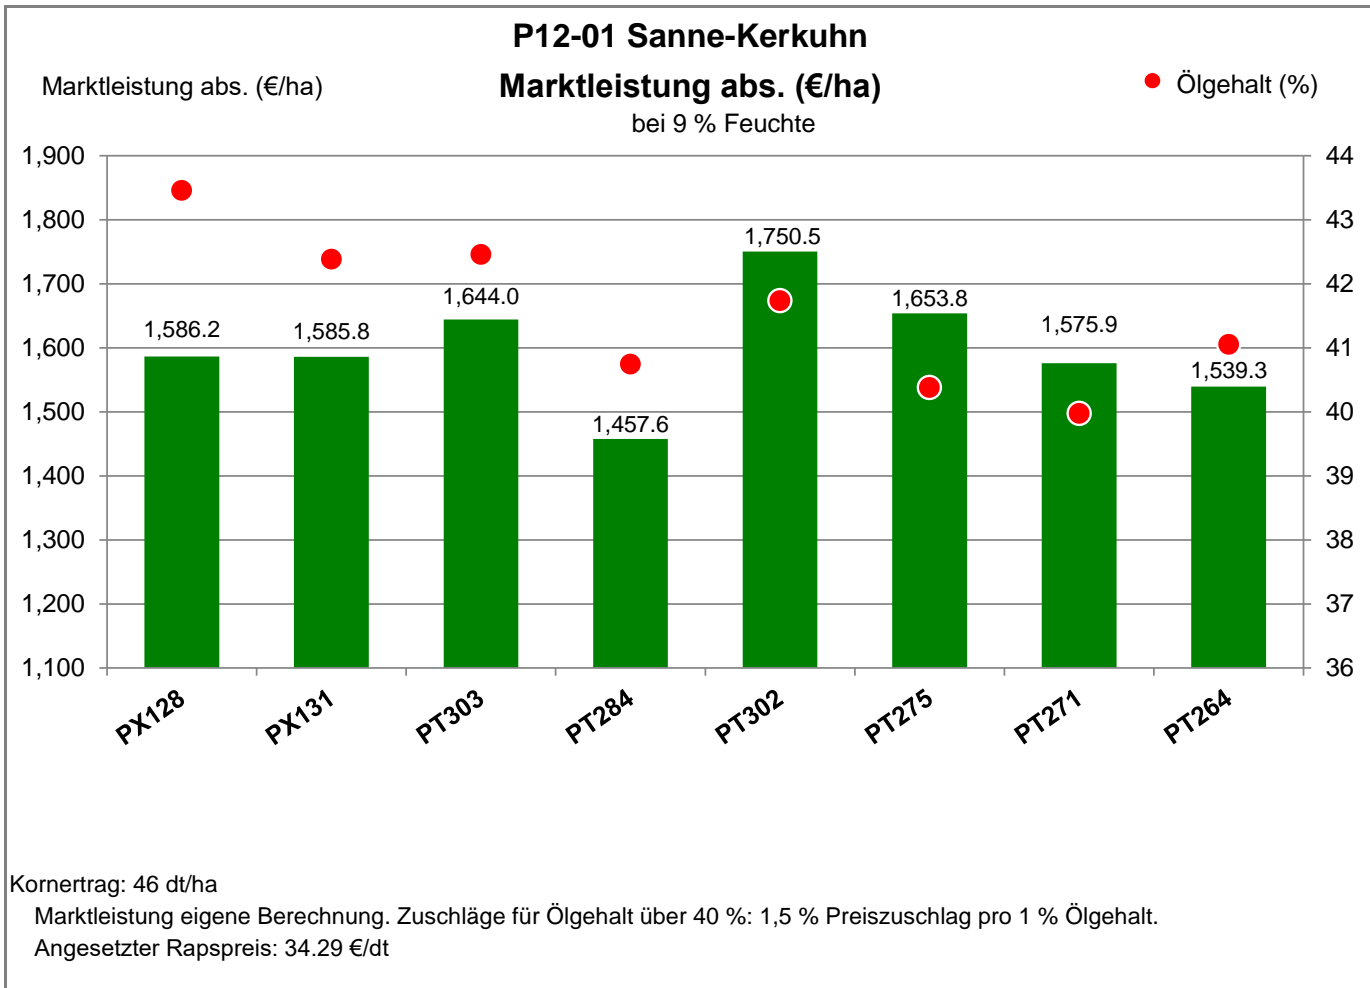

Aussaat: 21.08.2020

Ernte: 23.7.2021

39606 Sanne-Kerkuhn

Landkreis Altmarkkreis Salzwedel

Verkaufsberater:  
 Tornow  
 Mobil: 0151/ 12122280

Aussaat: 21.08.2020

Ernte: 23.7.2021

39606 Sanne-Kerkuhn

Landkreis Altmarkkreis Salzwedel

Verkaufsberater:  
 Tornow  
 Mobil: 0151/ 12122280

Aussaat: 21.08.2020

Ernte: 23.7.2021