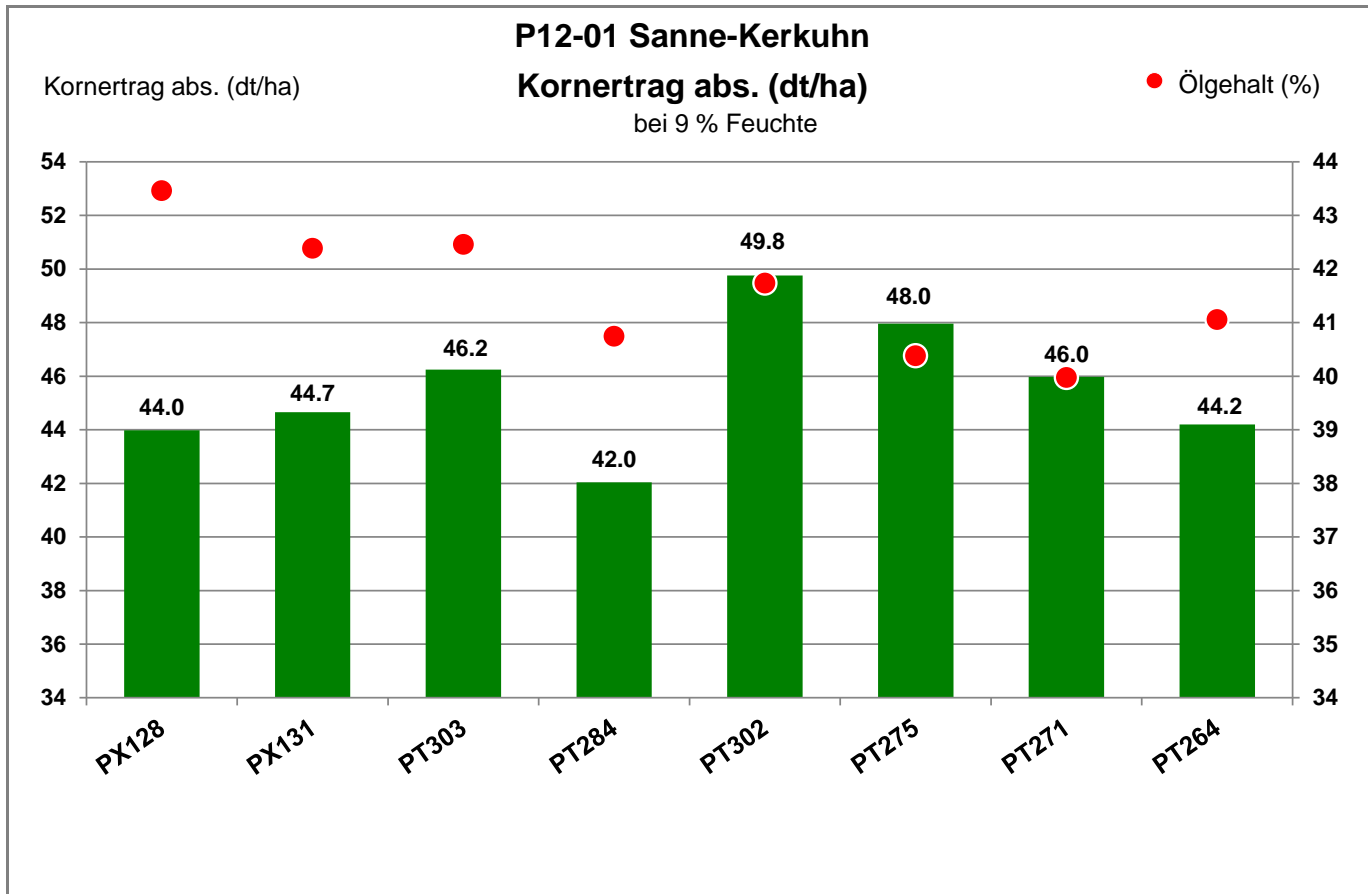

39606 Sanne-Kerkuhn

Landkreis Altmarkkreis Salzwedel

Verkaufsberater:  
Tornow  
Mobil: 0151/ 12122280

Aussaat: 21.08.2020

Ernte: 23.7.2021

39606 Sanne-Kerkuhn

Landkreis Altmarkkreis Salzwedel

Verkaufsberater:  
 Tornow  
 Mobil: 0151/ 12122280

Aussaat: 21.08.2020

Ernte: 23.7.2021

39606 Sanne-Kerkuhn

Landkreis Altmarkkreis Salzwedel

Verkaufsberater:  
 Tornow  
 Mobil: 0151/ 12122280

Aussaat: 21.08.2020

Ernte: 23.7.2021

39606 Sanne-Kerkuhn

Landkreis Altmarkkreis Salzwedel

Verkaufsberater:  
 Tornow  
 Mobil: 0151/ 12122280

Aussaat: 21.08.2020

Ernte: 23.7.2021