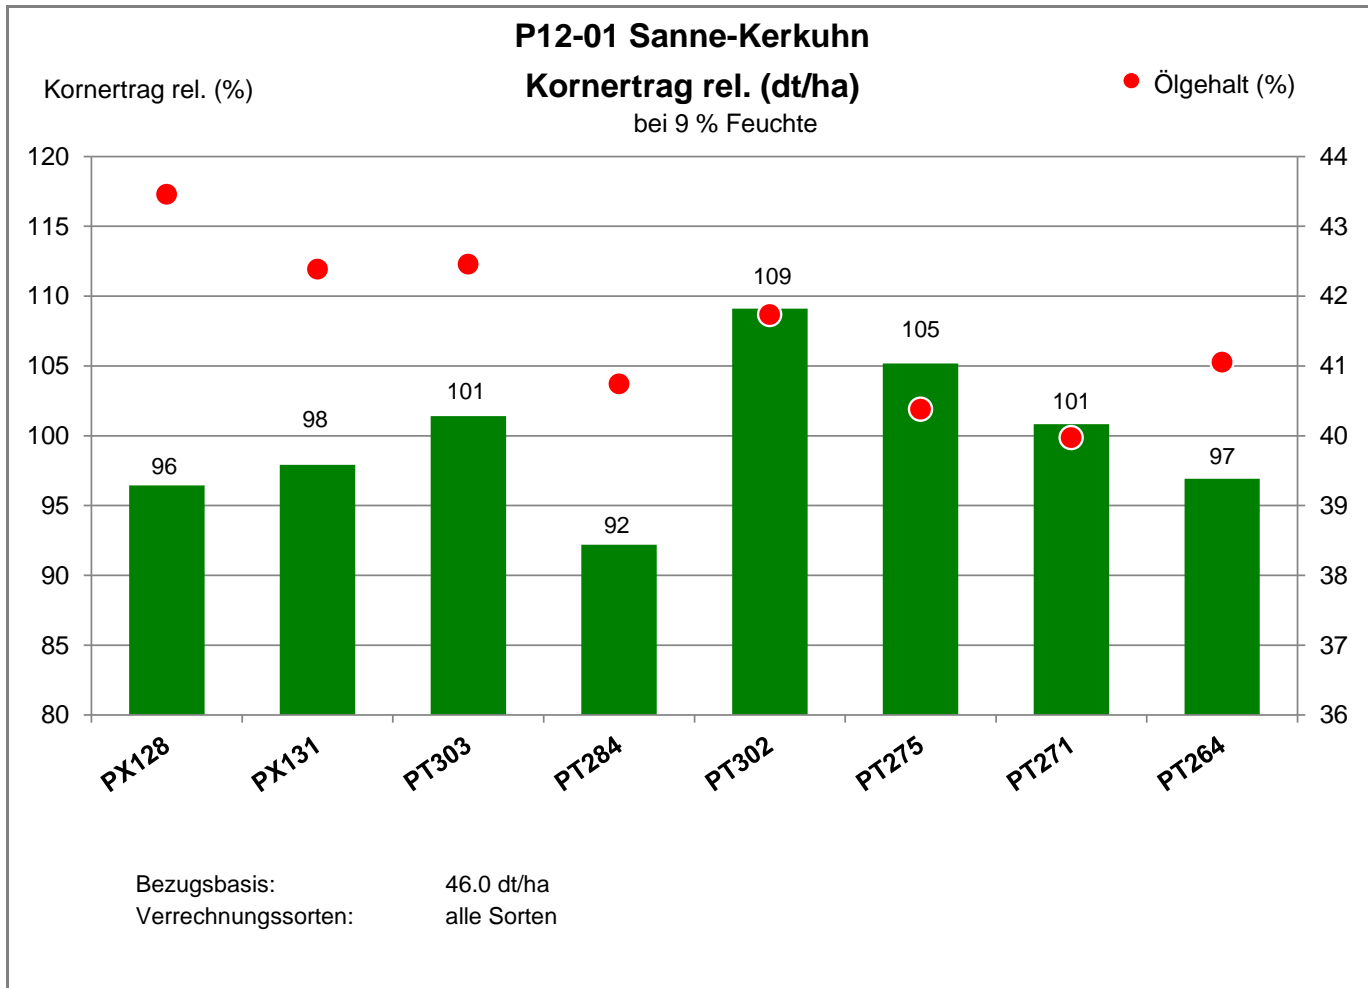

39606 Sanne-Kerkuhn

Landkreis Altmarkkreis Salzwedel

Verkaufsberater:  
Tornow  
Mobil: 0151/ 12122280

Aussaat: 21.08.2020

Ernte: 23.7.2021

39606 Sanne-Kerkuhn

Landkreis Altmarkkreis Salzwedel

Verkaufsberater:  
 Tornow  
 Mobil: 0151/ 12122280

Aussaat: 21.08.2020

Ernte: 23.7.2021

39606 Sanne-Kerkuhn

Landkreis Altmarkkreis Salzwedel

Verkaufsberater:  
 Tornow  
 Mobil: 0151/ 12122280

Aussaat: 21.08.2020

Ernte: 23.7.2021

39606 Sanne-Kerkuhn