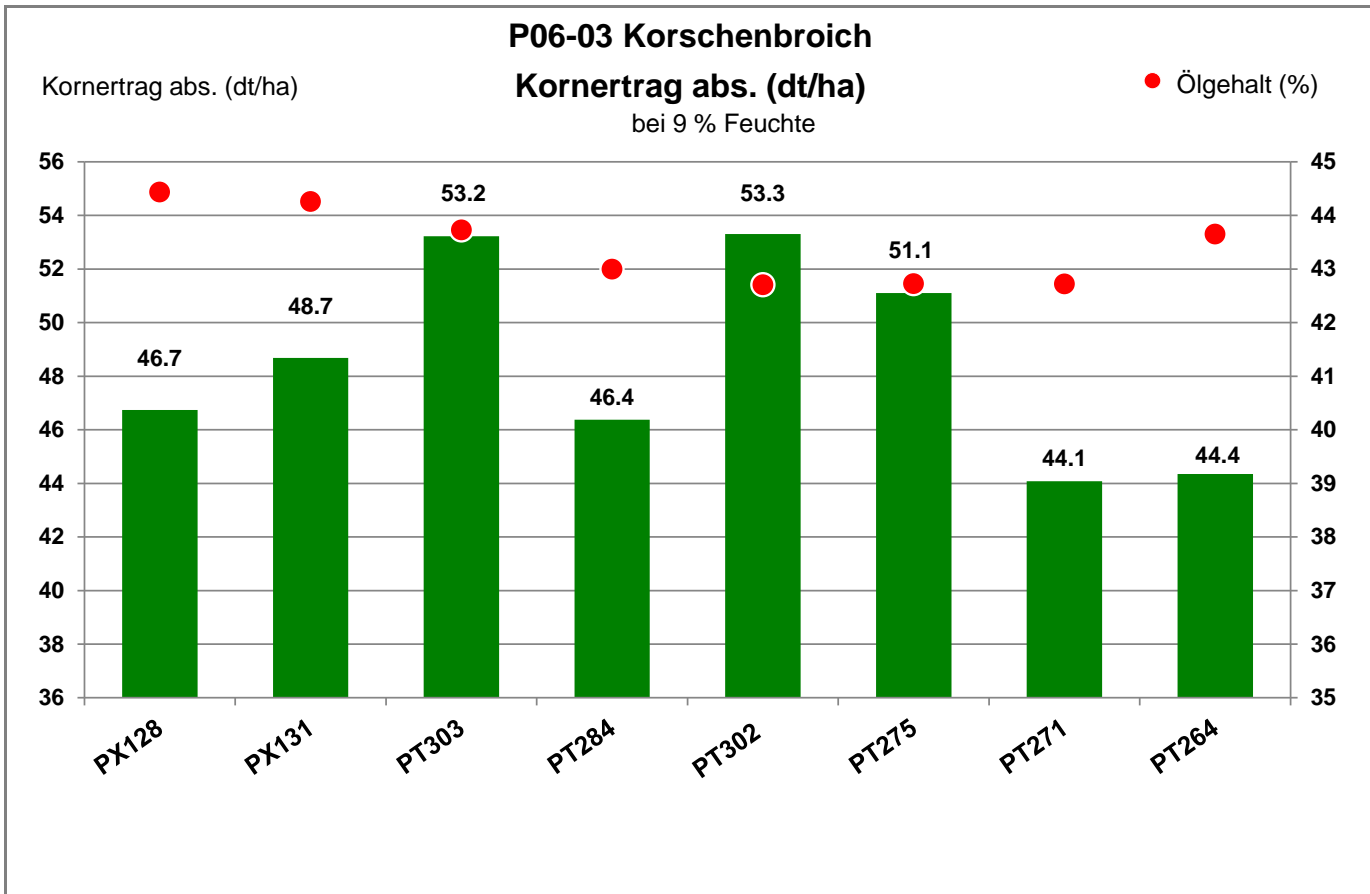

41352 Korschenbroich - Herrenshoff

Landkreis Rhein-Kreis Neuss  
Anbaugebiet Sandböden Nordwest

Verkaufsberater:  
Rottmann  
Mobil: 0171/6459905

Aussaat: 31.08.2020

Ernte: 04.08.2021

41352 Korschenbroich - Herrenshoff

Landkreis Rhein-Kreis Neuss  
 Anbaugebiet Sandböden Nordwest

Verkaufsberater:  
 Rottmann  
 Mobil: 0171/6459905

Aussaat: 31.08.2020

Ernte: 04.08.2021

41352 Korschenbroich - Herrenshoff

Landkreis Rhein-Kreis Neuss  
 Anbaugebiet Sandböden Nordwest

Verkaufsberater:  
 Rottmann  
 Mobil: 0171/6459905

Aussaat: 31.08.2020

Ernte: 04.08.2021

41352 Korschenbroich - Herrenshoff

Landkreis Rhein-Kreis Neuss  
 Anbaugebiet Sandböden Nordwest

Verkaufsberater:  
 Rottmann  
 Mobil: 0171/6459905

Aussaat: 31.08.2020

Ernte: 04.08.2021