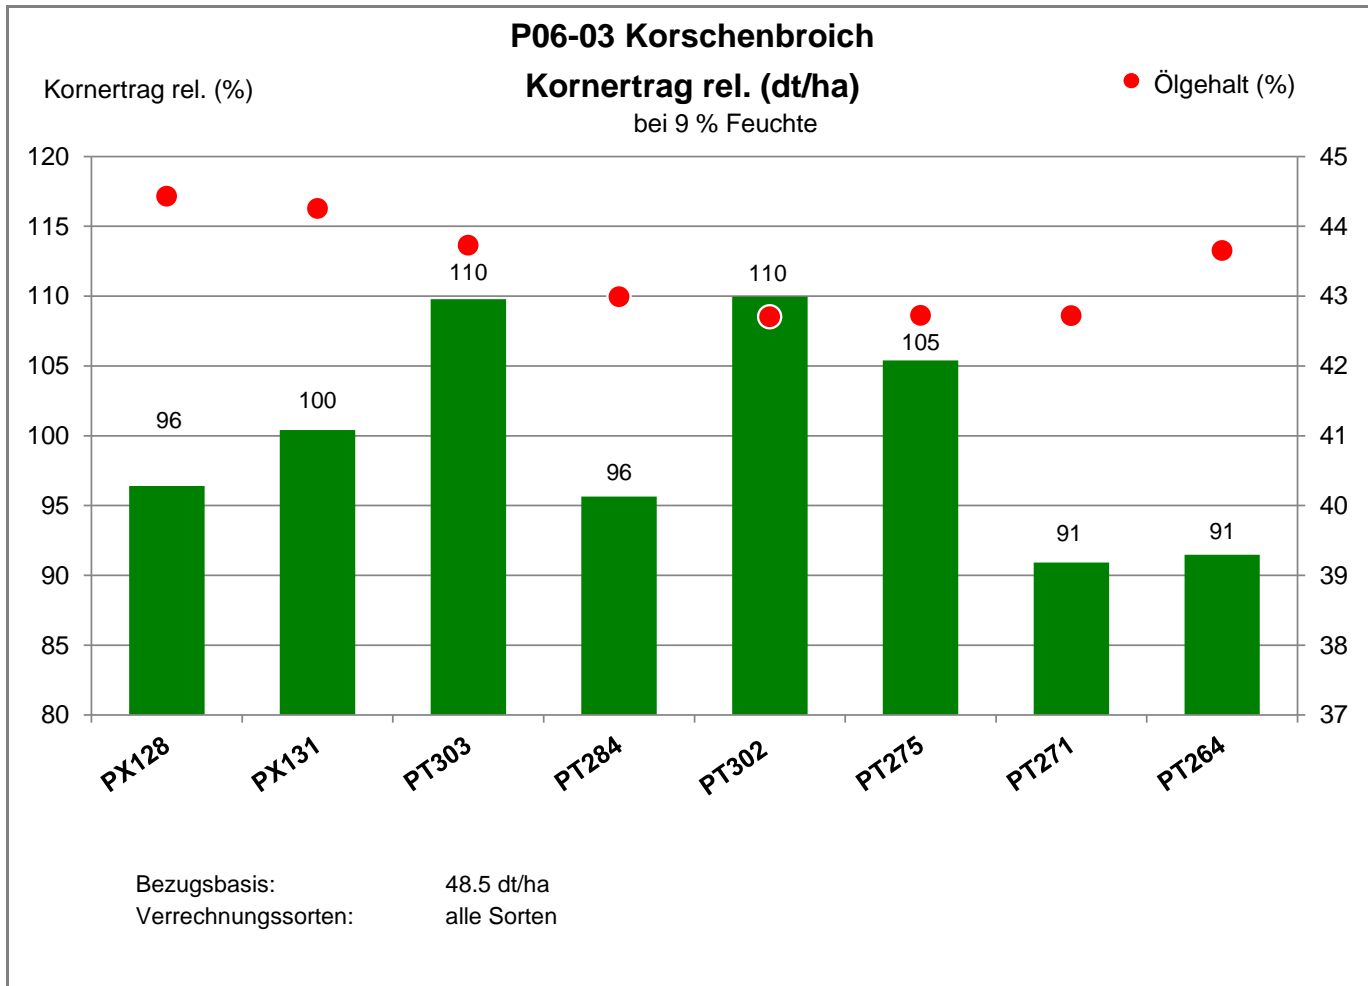

41352 Korschenbroich - Herrenshoff

Landkreis Rhein-Kreis Neuss  
Anbaugebiet Sandböden Nordwest

Verkaufsberater:  
Rottmann  
Mobil: 0171/6459905

Aussaat: 31.08.2020

Ernte: 04.08.2021

41352 Korschenbroich - Herrenshoff

Landkreis Rhein-Kreis Neuss  
 Anbaugebiet Sandböden Nordwest

Verkaufsberater:  
 Rottmann  
 Mobil: 0171/6459905

Aussaat: 31.08.2020

Ernte: 04.08.2021

41352 Korschenbroich - Herrenshoff

Landkreis Rhein-Kreis Neuss  
 Anbaugebiet Sandböden Nordwest

Verkaufsberater:  
 Rottmann  
 Mobil: 0171/6459905

Aussaat: 31.08.2020

Ernte: 04.08.2021

41352 Korschenbroich - Herrenshoff

Landkreis Rhein-Kreis Neuss  
 Anbaugebiet Sandböden Nordwest

Verkaufsberater:  
 Rottmann  
 Mobil: 0171/6459905

Aussaat: 31.08.2020

Ernte: 04.08.2021