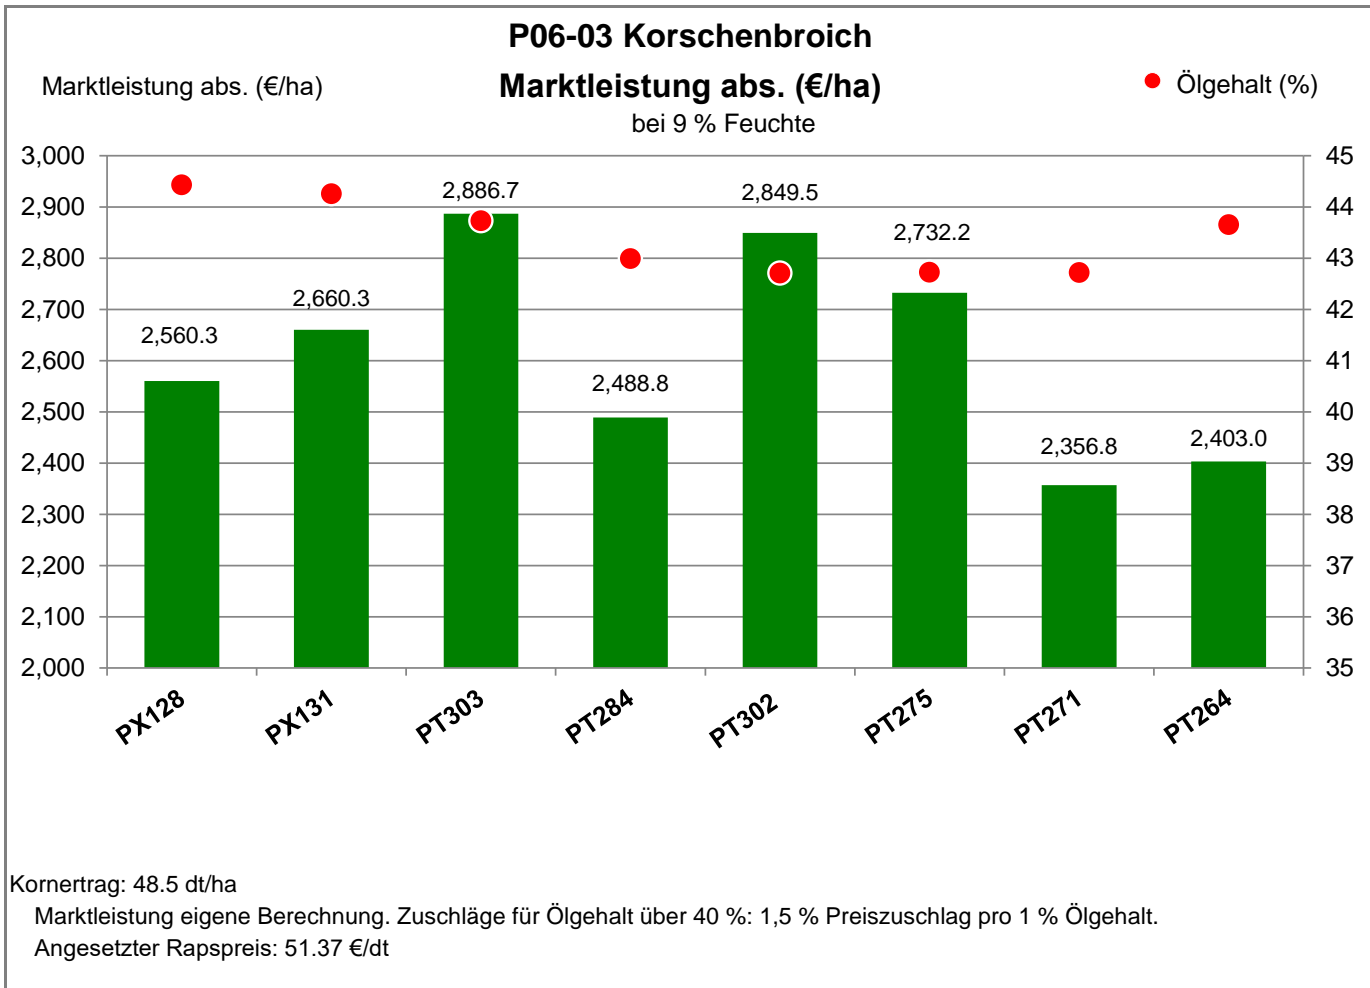

Landkreis Rhein-Kreis Neuss  
 Anbaugebiet Sandböden Nordwest

Verkaufsberater:  
 Rottmann  
 Mobil: 0171/6459905

Aussaat: 31.08.2020

Ernte: 04.08.2021

41352 Korschenbroich - Herrenshoff

Landkreis Rhein-Kreis Neuss  
 Anbaugebiet Sandböden Nordwest

Verkaufsberater:  
 Rottmann  
 Mobil: 0171/6459905

Aussaat: 31.08.2020

Ernte: 04.08.2021

41352 Korschenbroich - Herrenshoff

Landkreis Rhein-Kreis Neuss  
 Anbaugebiet Sandböden Nordwest

Verkaufsberater:  
 Rottmann  
 Mobil: 0171/6459905

Aussaat: 31.08.2020

Ernte: 04.08.2021