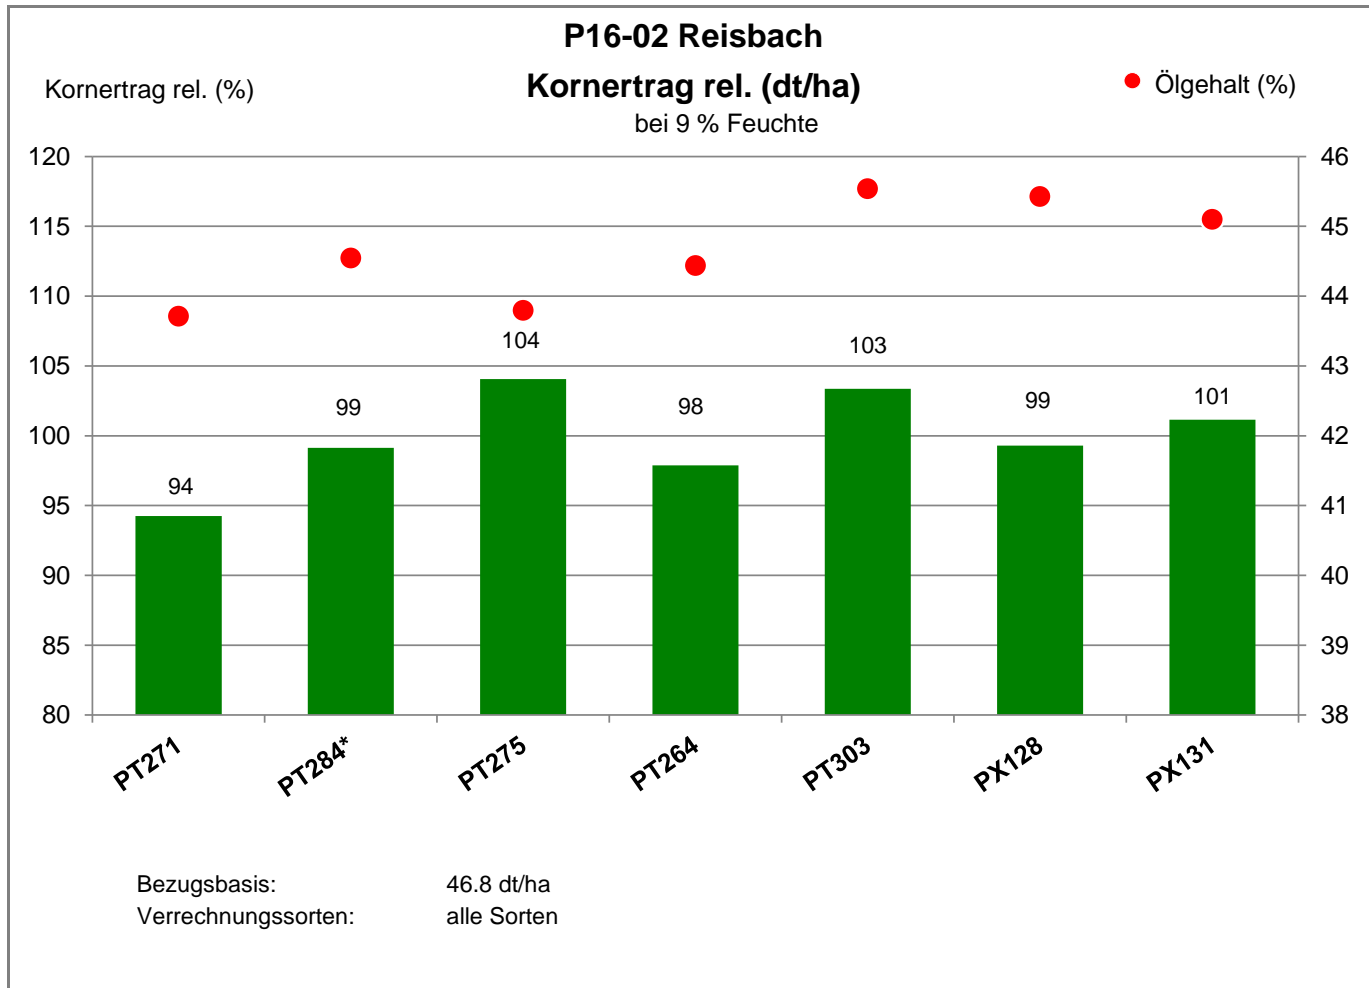

94419 Reisbach

Landkreis Dingolfing-Landau

Verkaufsberater:
Schweiger
Mobil: 0162 6975321

Aussaat: 27.08.2020

Ernte: 24.7.2021

* spätere Ernte wegen Regen und Unreife am 24.07. (gesunde Pflanzen)