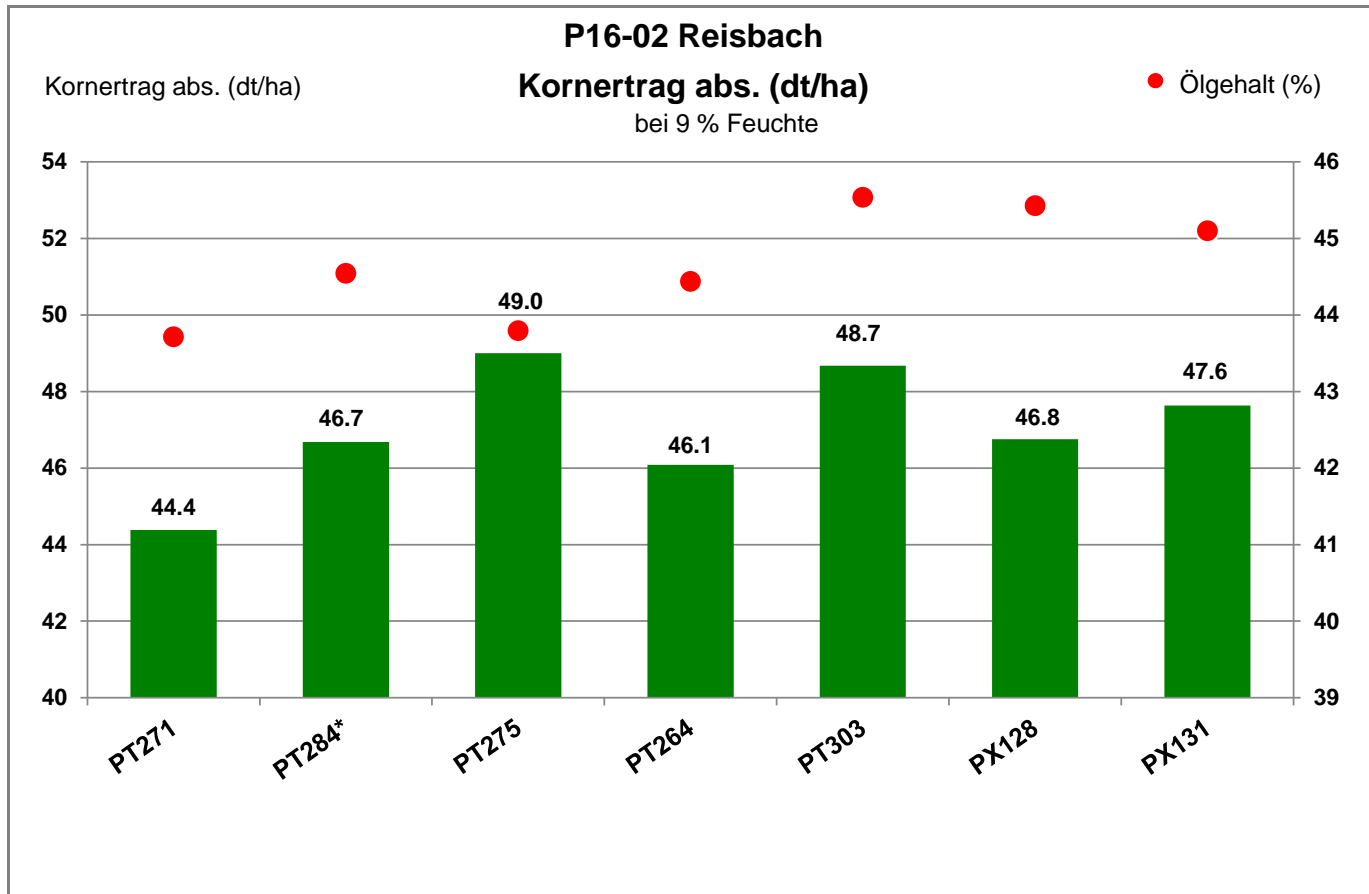

94419 Reisbach

Landkreis Dingolfing-Landau

Verkaufsberater:
Schweiger
Mobil: 0162 6975321

Aussaat: 27.08.2020

Ernte: 24.7.2021

* spätere Ernte wegen Regen und Unreife am 24.07. (gesunde Pflanzen)