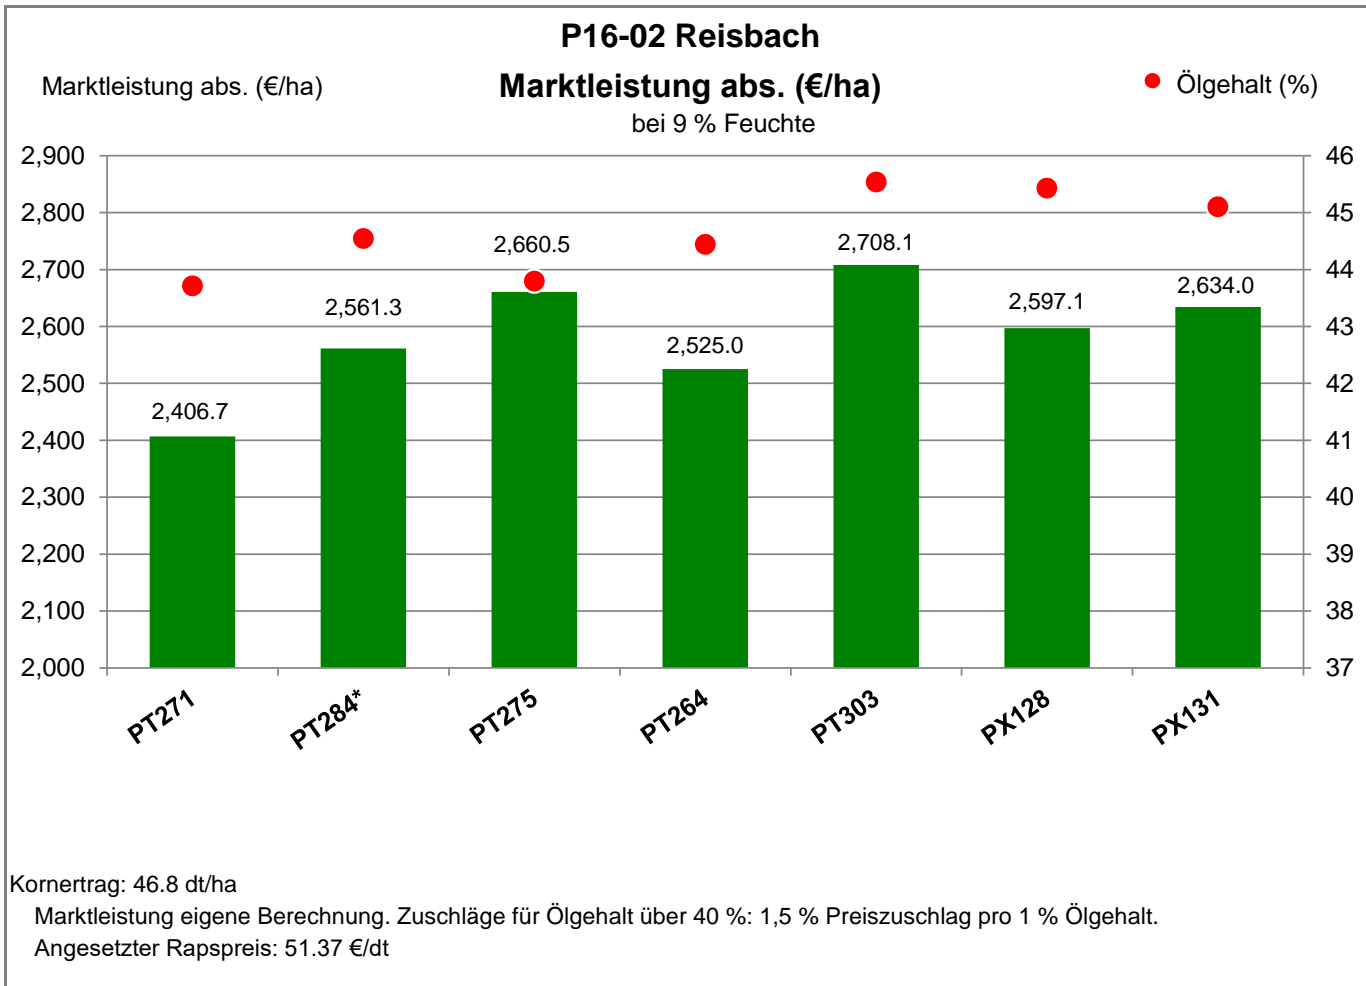

Landkreis Dingolfing-Landau

Verkaufsberater:
 Schweiger
 Mobil: 0162 6975321

Aussaat: 27.08.2020

Ernte: 24.7.2021

* spätere Ernte wegen Regen und Unreife am 24.07. (gesunde Pflanzen)

94419 Reisbach

Landkreis Dingolfing-Landau

Verkaufsberater:
 Schweiger
 Mobil: 0162 6975321

Aussaat: 27.08.2020

Ernte: 24.7.2021

* spätere Ernte wegen Regen und Unreife am 24.07. (gesunde Pflanzen)

94419 Reisbach

Landkreis Dingolfing-Landau

Verkaufsberater:
 Schweiger
 Mobil: 0162 6975321

Aussaat: 27.08.2020

Ernte: 24.7.2021