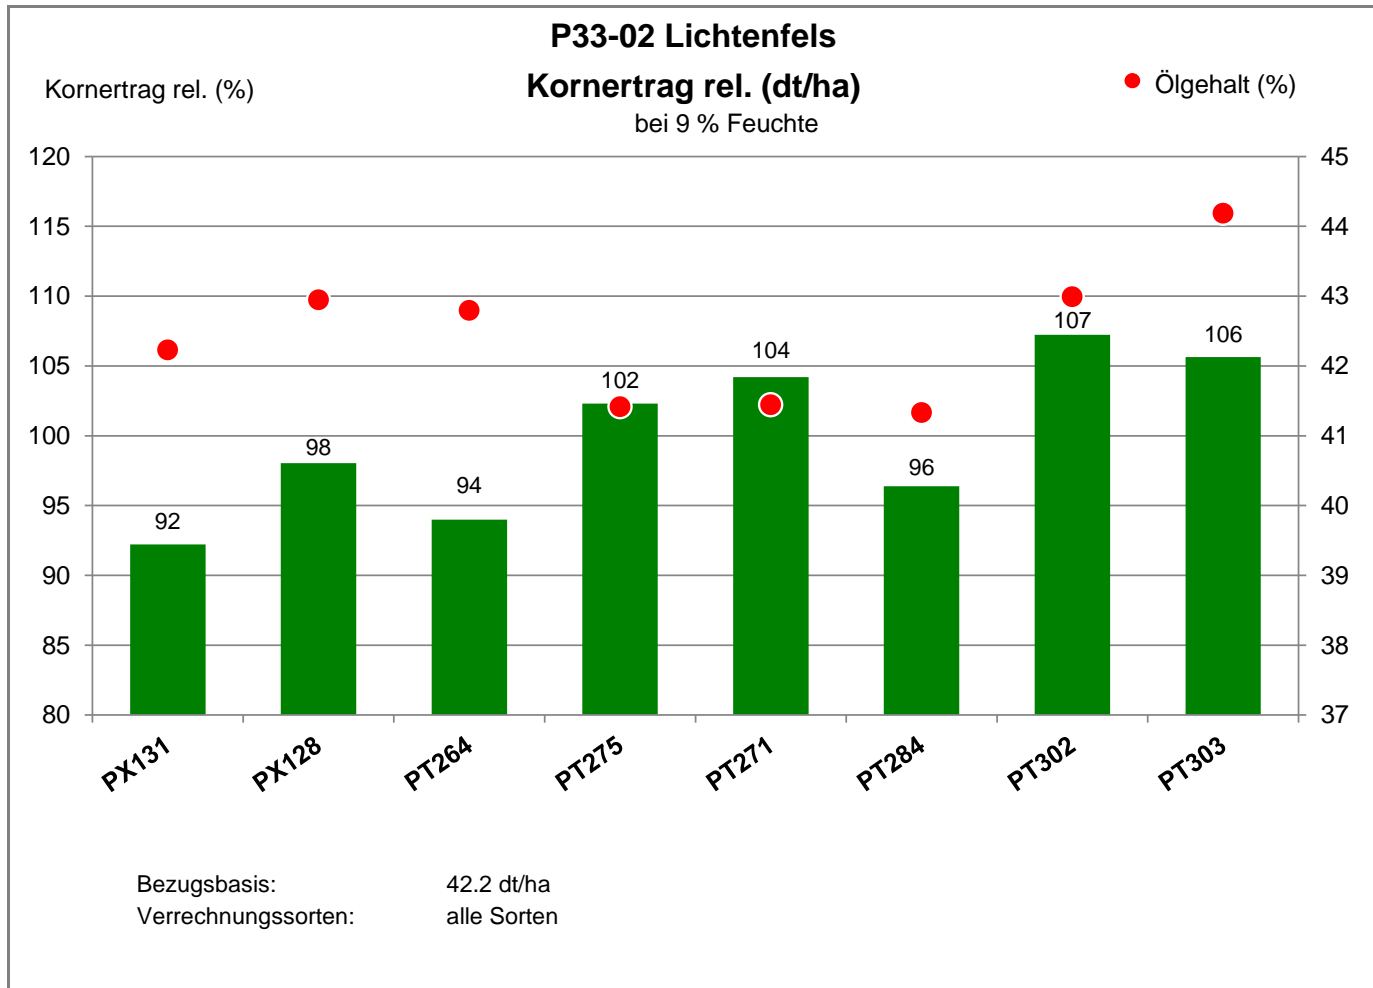

96215 Lichtenfels - Klosterlangheim

Landkreis Lichtenfels
Anbaugebiet Fränkische Platte, Jura

Verkaufsberater:
Dorn
Mobil: 0151/57931402

Aussaat: 20.08.2020

Ernte: 24.7.2021