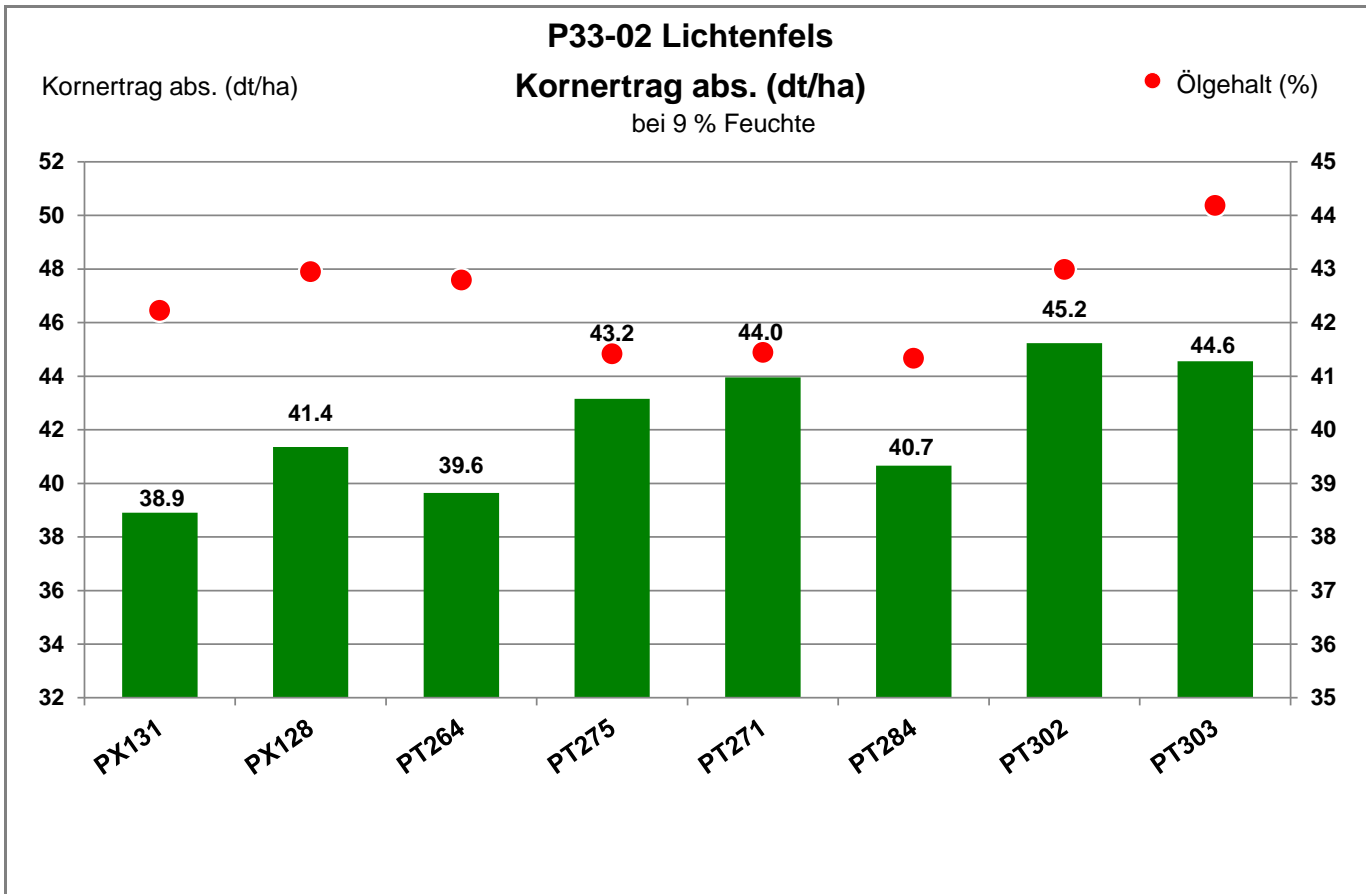

96215 Lichtenfels - Klosterlangheim

Landkreis Lichtenfels  
Anbaugebiet Fränkische Platte, Jura

Verkaufsberater:  
Dorn  
Mobil: 0151/57931402

Aussaat: 20.08.2020

Ernte: 24.7.2021

96215 Lichtenfels - Klosterlangheim

Aussaat: 20.08.2020

Ernte: 24.7.2021