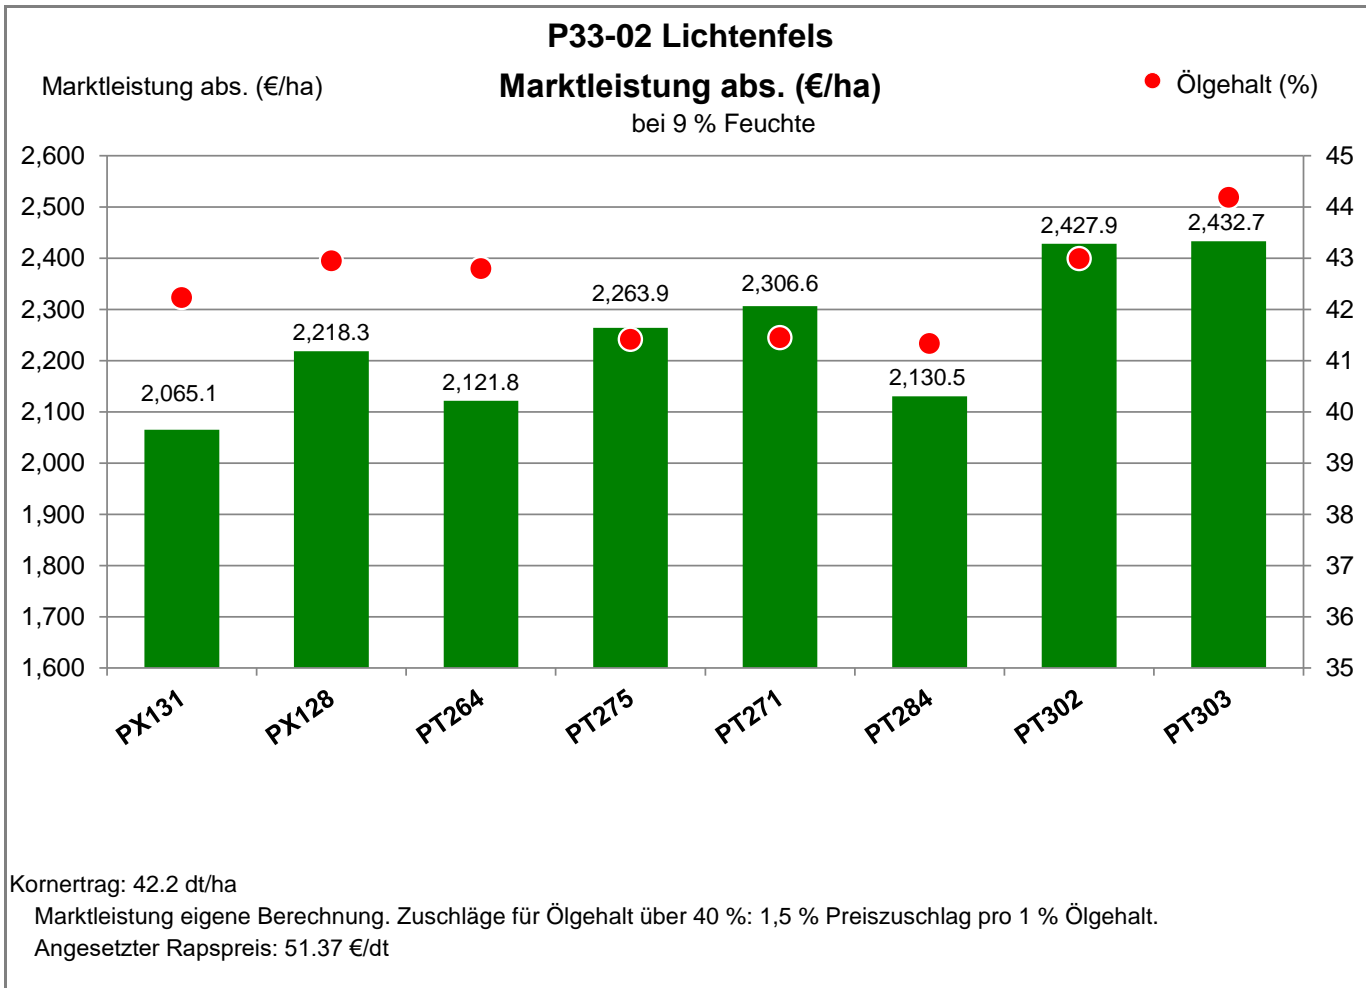

96215 Lichtenfels - Klosterlangheim

Landkreis Lichtenfels
Anbaugebiet Fränkische Platte, Jura

Verkaufsberater:
Dorn
Mobil: 0151/57931402

Aussaat: 20.08.2020

Ernte: 24.7.2021