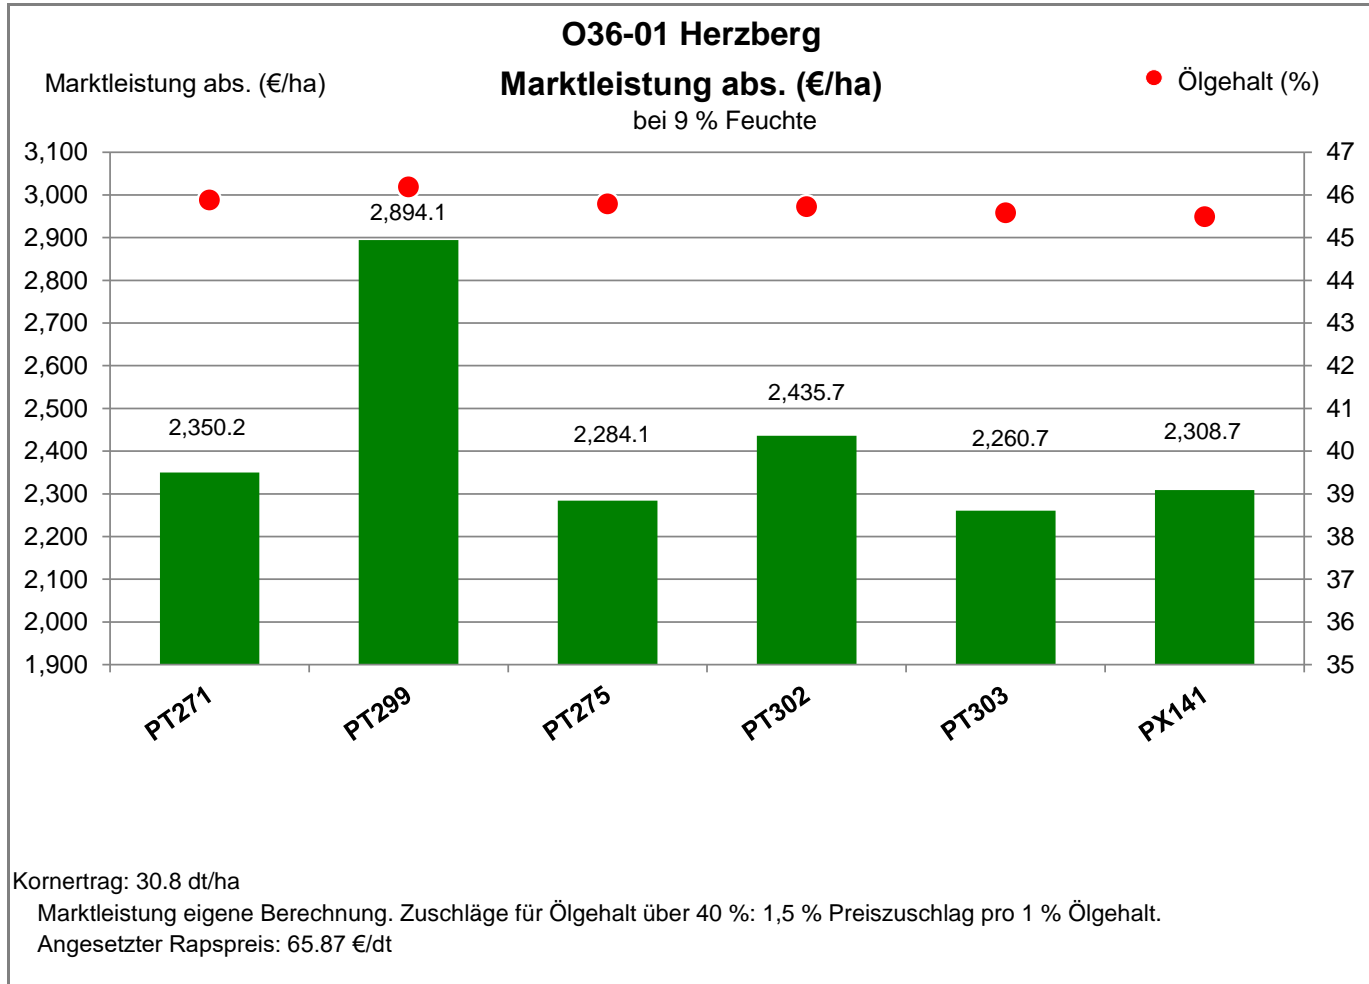

Landkreis Elbe-Elster
 Anbaugebiet Diluviale Standorte Süd (Ostdeutschland)

Verkaufsberater:
 Nitsche
 Mobil: 0174/9387332

Aussaat: 5. September 2021

Ernte: 19.07.2022

04916 Herzberg - Züllsdorf

Landkreis Elbe-Elster
 Anbaugebiet Diluviale Standorte Süd (Ostdeutschland)

Verkaufsberater:
 Nitsche
 Mobil: 0174/9387332

Aussaat: 5. September 2021

Ernte: 19.07.2022

04916 Herzberg - Züllsdorf

Landkreis Elbe-Elster
 Anbaugebiet Diluviale Standorte Süd (Ostdeutschland)

Verkaufsberater:
 Nitsche
 Mobil: 0174/9387332