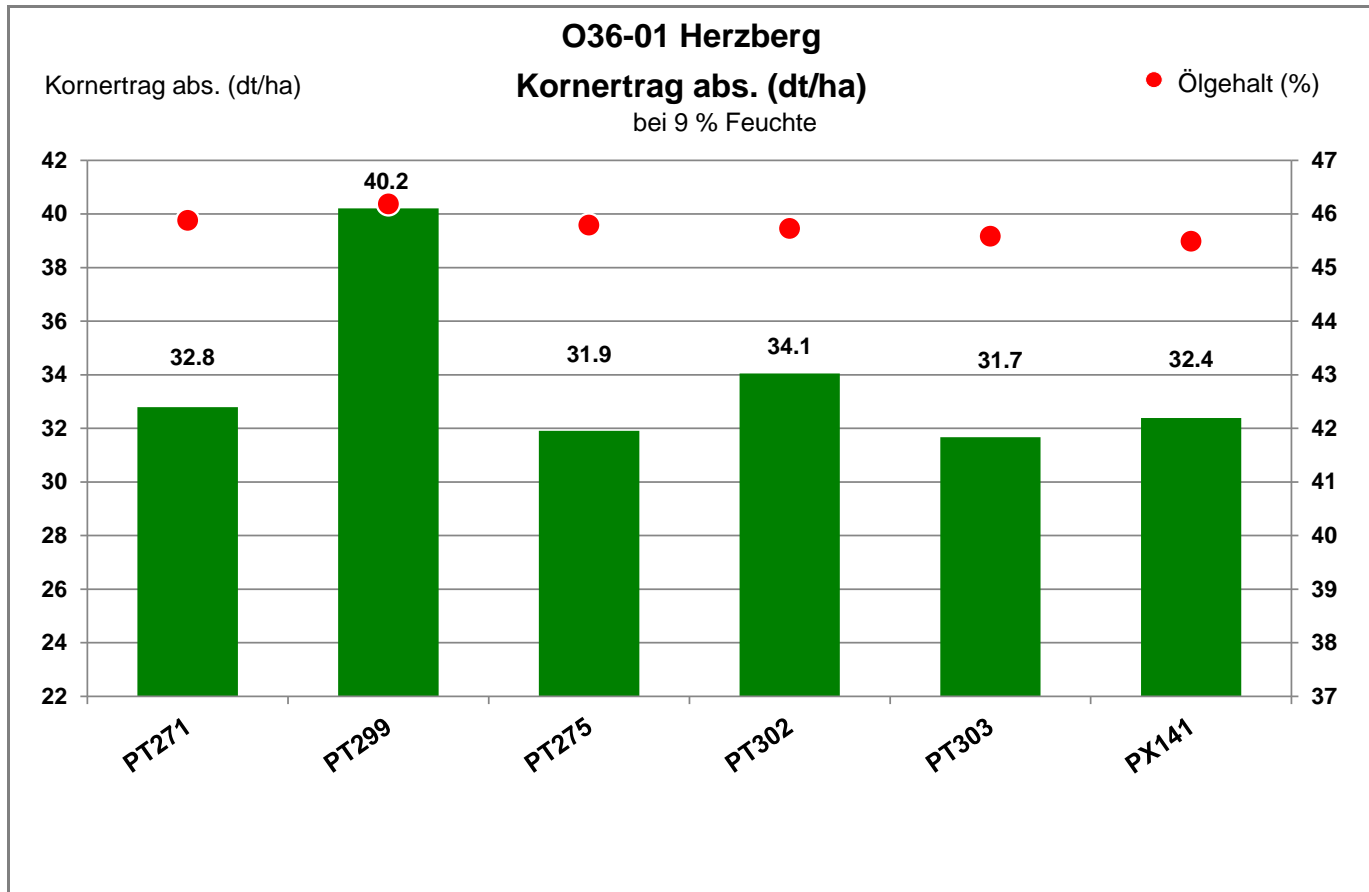

04916 Herzberg - Züllsdorf

Landkreis Elbe-Elster
Anbaugebiet Diluviale Standorte Süd (Ostdeutschland)

Verkaufsberater:
Nitsche
Mobil: 0174/9387332

Aussaat: 5. September 2021

Ernte: 19.07.2022