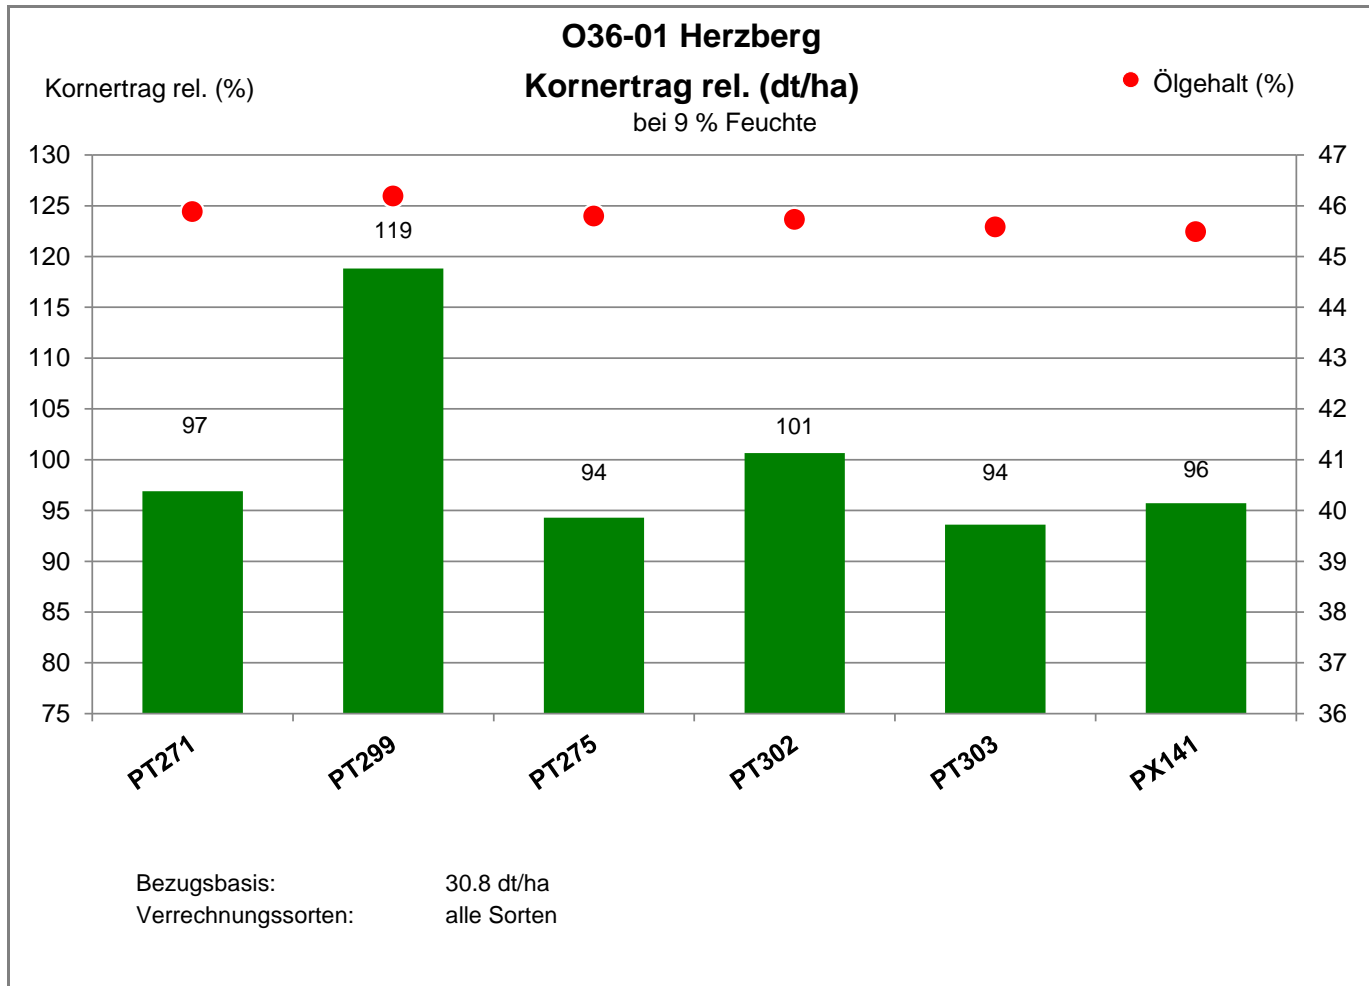

Landkreis Elbe-Elster
 Anbaugebiet Diluviale Standorte Süd (Ostdeutschland)

Verkaufsberater:
 Nitsche
 Mobil: 0174/9387332

Aussaat: 5. September 2021

Ernte: 19.07.2022

04916 Herzberg - Züllsdorf

Landkreis Elbe-Elster
 Anbaugebiet Diluviale Standorte Süd (Ostdeutschland)

Verkaufsberater:
 Nitsche
 Mobil: 0174/9387332

Aussaat: 5. September 2021

Ernte: 19.07.2022

04916 Herzberg - Züllsdorf

Landkreis Elbe-Elster
 Anbaugebiet Diluviale Standorte Süd (Ostdeutschland)

Verkaufsberater:
 Nitsche
 Mobil: 0174/9387332