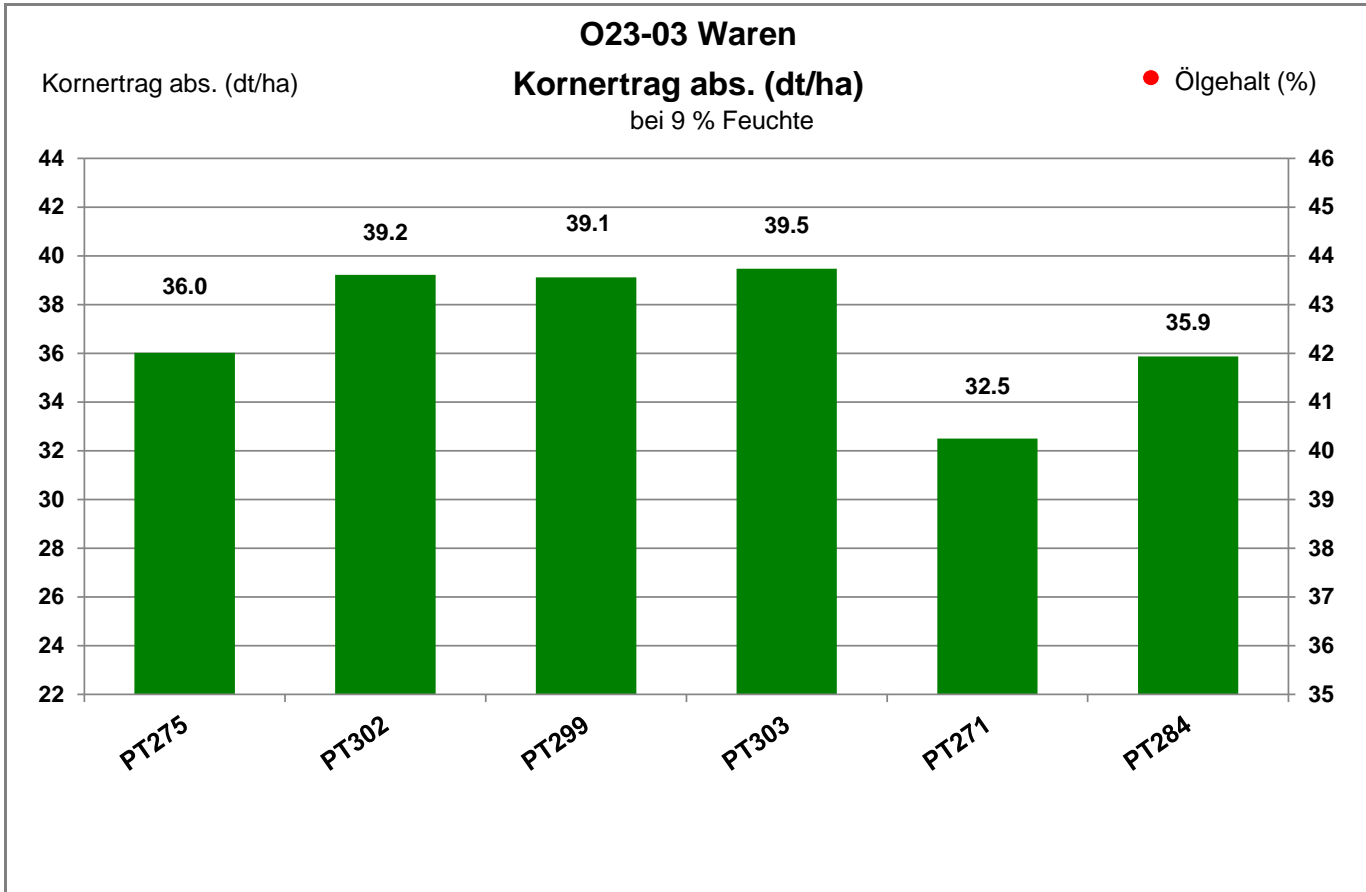

17192 Waren - Rügeband

Landkreis Müritz
Anbaugebiet Diluviale Standorte Nord (Ostdeutschland)

Verkaufsberater:
Tillner
Mobil: 0152 54775578

Aussaat: 19.08.2021

Ernte: 2.08.2022

17192 Waren - Rügeband

Landkreis Müritz
Anbaugebiet Diluviale Standorte Nord (Ostdeutschland)