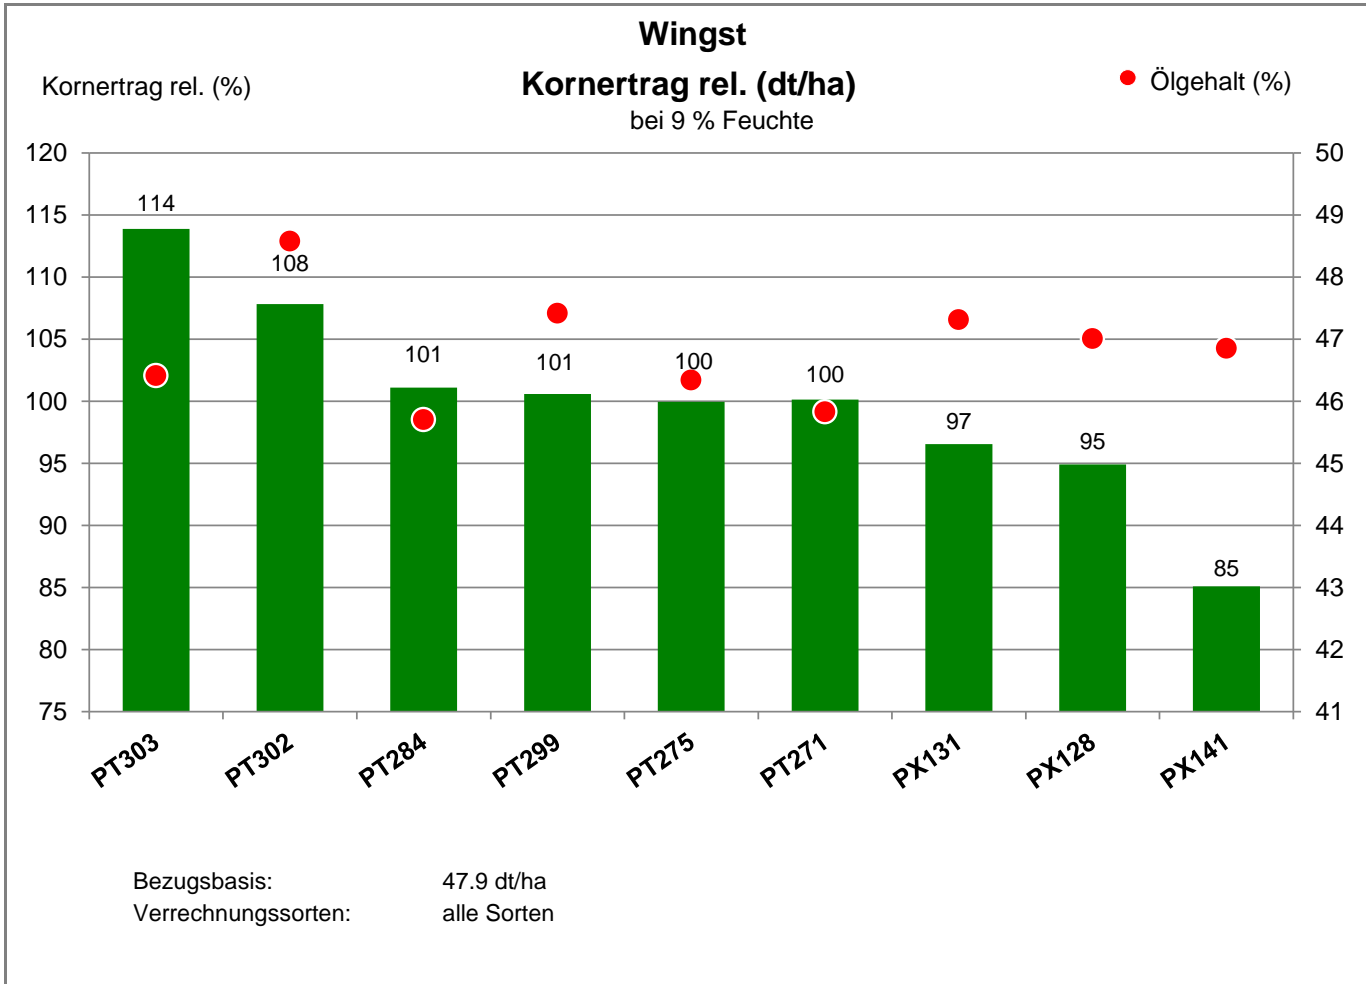

21789 Wingst - Klinthof

Landkreis Cuxhaven
Anbaugebiet Marsch

Verkaufsberater:
Janssen
Mobil: 0151/12136864

Aussaat: 25. August 2021

Ernte: 29.07.2022

21789 Wingst - Klinthof

Landkreis Cuxhaven
 Anbaugebiet Marsch

Verkaufsberater:
 Janssen
 Mobil: 0151/12136864

Aussaat: 25. August 2021

Ernte: 29.07.2022

21789 Wingst - Klinthof

Landkreis Cuxhaven
 Anbaugebiet Marsch

Verkaufsberater:
 Janssen
 Mobil: 0151/12136864

Aussaat: 25. August 2021

Ernte: 29.07.2022

21789 Wingst - Klinthof

Landkreis Cuxhaven
 Anbaugebiet Marsch

Verkaufsberater:
 Janssen
 Mobil: 0151/12136864

Aussaat: 25. August 2021

Ernte: 29.07.2022