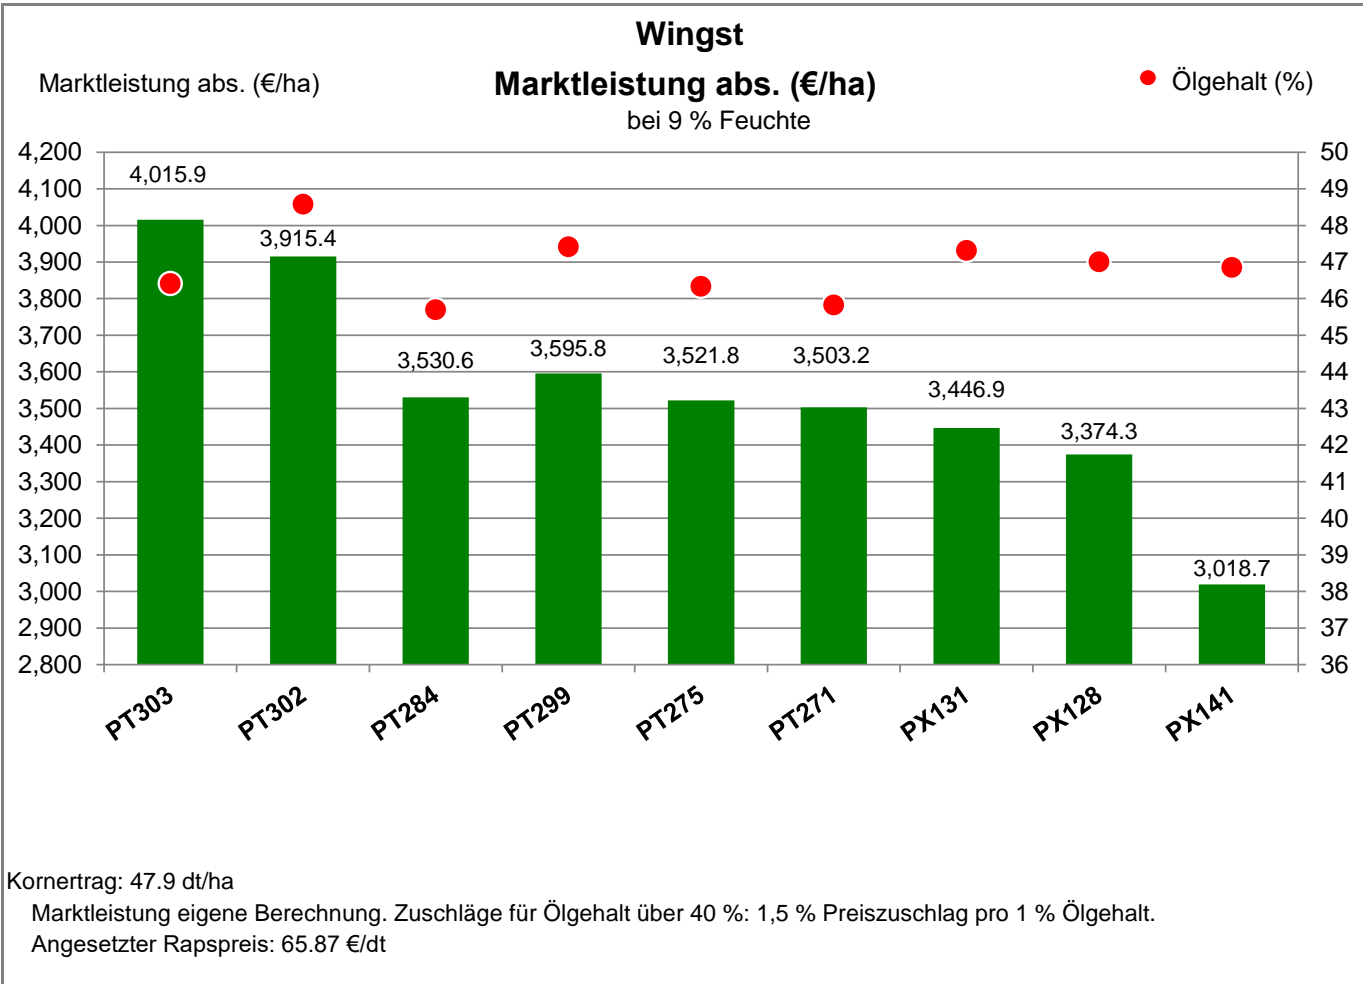

Verkaufsberater:
 Janssen
 Mobil: 0151/12136864

Aussaat: 25. August 2021

Ernte: 29.07.2022

21789 Wingst - Klinthof

Landkreis Cuxhaven
 Anbaugebiet Marsch

Verkaufsberater:
 Janssen
 Mobil: 0151/12136864

Aussaat: 25. August 2021

Ernte: 29.07.2022

21789 Wingst - Klinthof

Landkreis Cuxhaven
 Anbaugebiet Marsch

Verkaufsberater:
 Janssen
 Mobil: 0151/12136864

Aussaat: 25. August 2021

Ernte: 29.07.2022