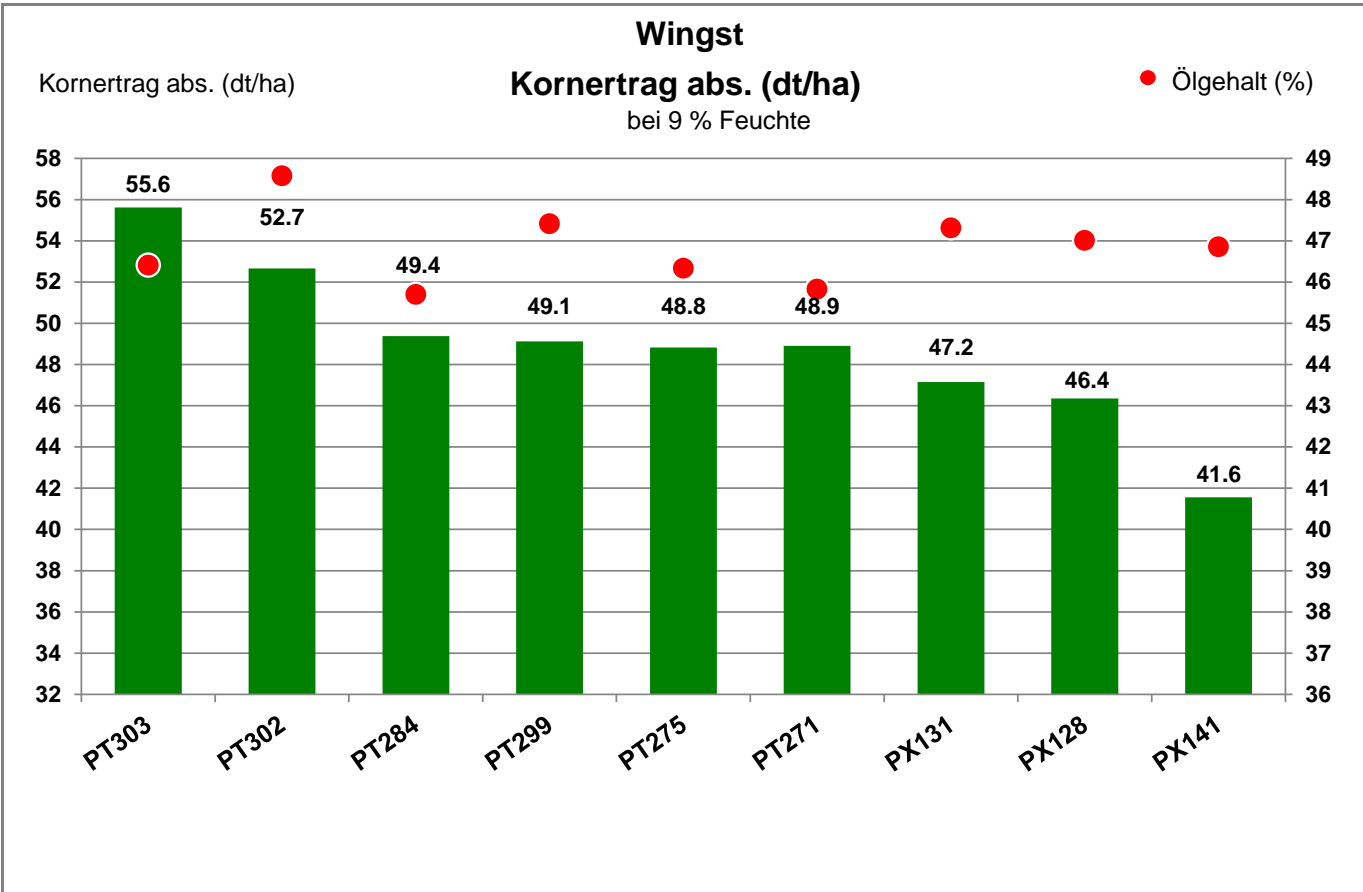

21789 Wingst - Klinthof

Landkreis Cuxhaven
Anbaugebiet Marsch

Verkaufsberater:
Janssen
Mobil: 0151/12136864

Aussaat: 25. August 2021

Ernte: 29.07.2022

21789 Wingst - Klinthof

Landkreis Cuxhaven
 Anbaugebiet Marsch

Verkaufsberater:
 Janssen
 Mobil: 0151/12136864

Aussaat: 25. August 2021

Ernte: 29.07.2022

21789 Wingst - Klinthof

Landkreis Cuxhaven
 Anbaugebiet Marsch

Verkaufsberater:
 Janssen
 Mobil: 0151/12136864

Aussaat: 25. August 2021

Ernte: 29.07.2022

21789 Wingst - Klinthof

Landkreis Cuxhaven
 Anbaugebiet Marsch

Verkaufsberater:
 Janssen
 Mobil: 0151/12136864

Aussaat: 25. August 2021

Ernte: 29.07.2022