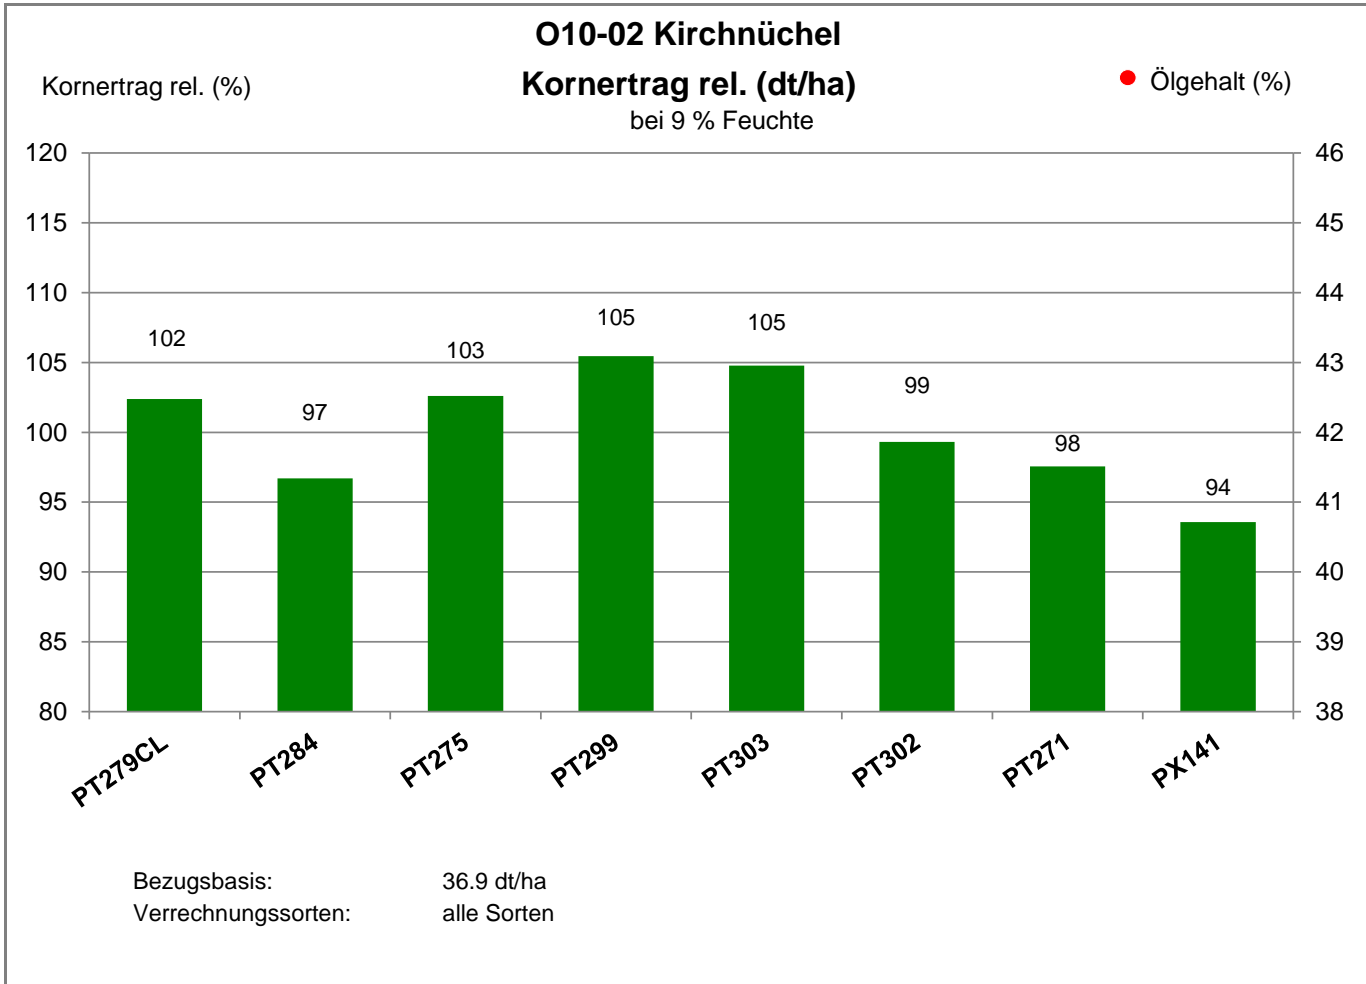

23714 Kirchnüchel

Landkreis Plön  
Anbaugebiet Östliches Hügelland SH

Verkaufsberater:  
Schulz  
Mobil: 0152-54635832

PT302 hatte Wildschaden

Aussaat: 06.09.2021

Ernte: 2.08.2022

Die Aussaat fand spät in kaltem Boden statt.  
Anschließend fiel viel Regen.