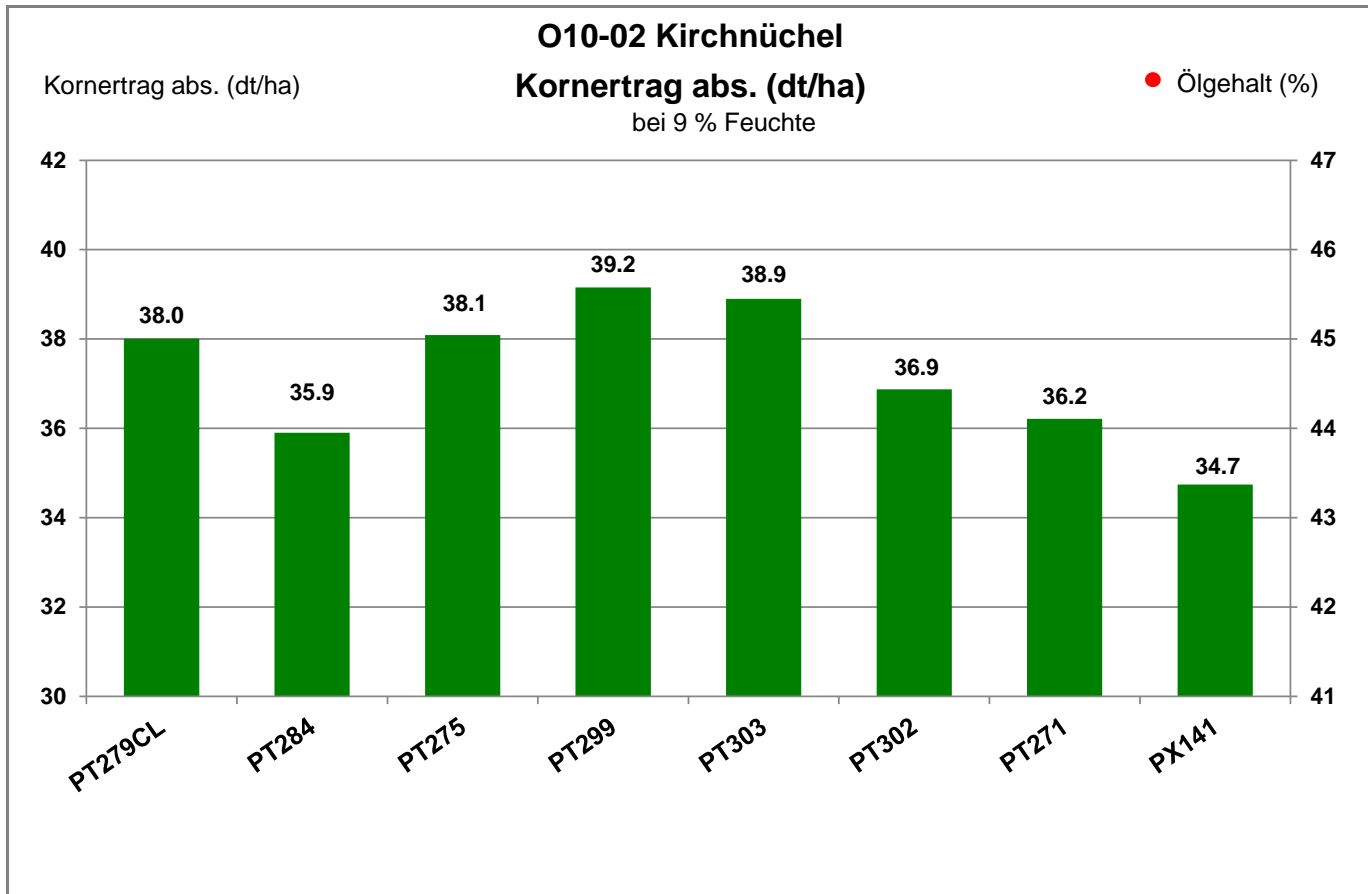

23714 Kirchnüchel

Landkreis Plön  
Anbaugebiet Östliches Hügelland SH

Verkaufsberater:  
Schulz  
Mobil: 0152-54635832

PT302 hatte Wildschaden

Aussaat: 06.09.2021

Ernte: 2.08.2022

Die Aussaat fand spät in kaltem Boden statt.  
Anschließend fiel viel Regen.