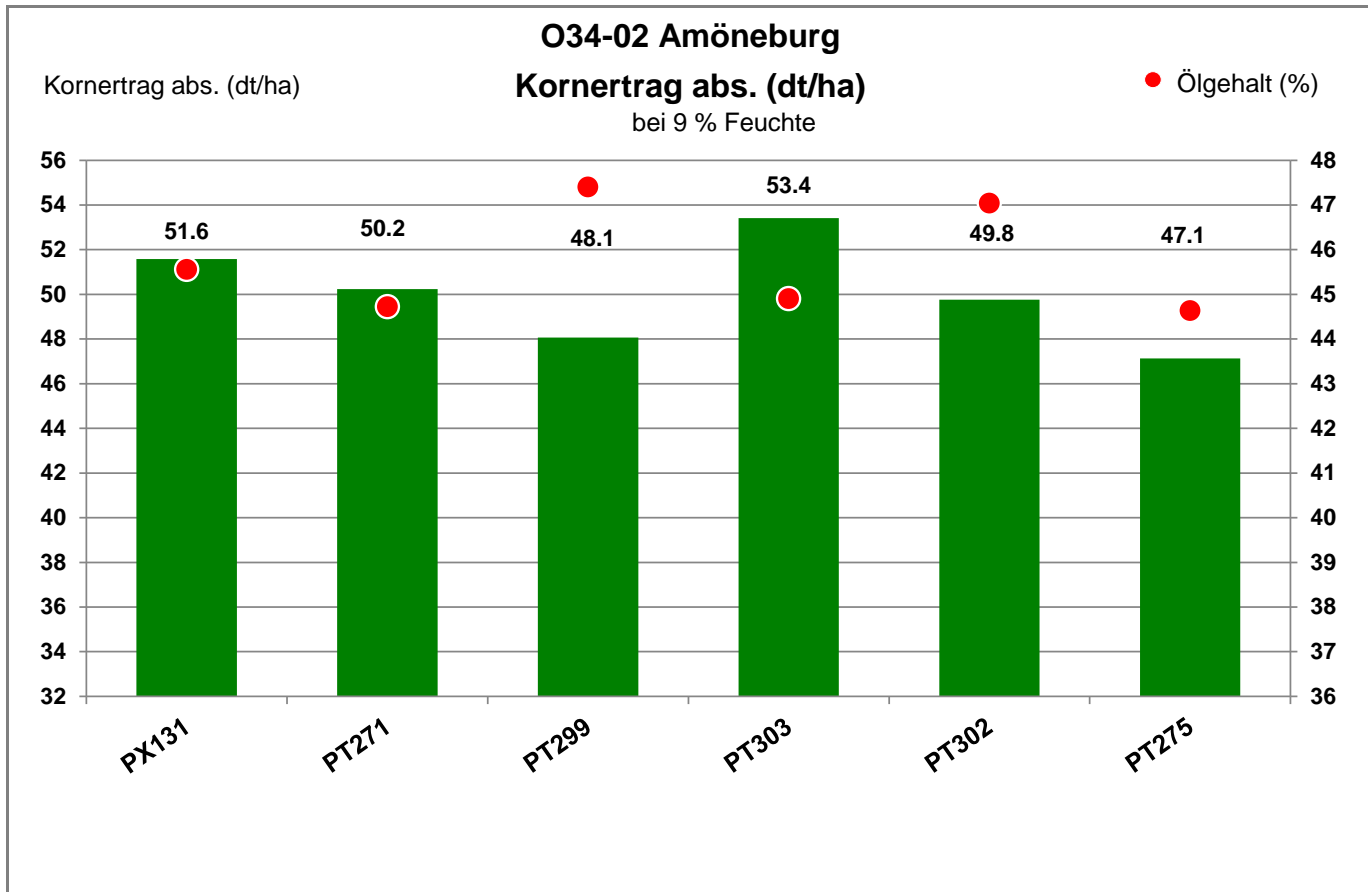

35287 Amöneburg

Landkreis Marburg-Biedenkopf
Anbaugebiet Mittellagen Südwest

Verkaufsberater:
Geffers
Mobil: 0172-9841918

Aussaat: 5. September 2021

Ernte: 20.07.2022

35287 Amöneburg

Landkreis Marburg-Biedenkopf
Anbaugebiet Mittellagen Südwest

Verkaufsberater:
Geffers
Mobil: 0172-9841918

Aussaat: 5. September 2021

Ernte: 20.07.2022

35287 Amöneburg

Landkreis Marburg-Biedenkopf
Anbaugebiet Mittellagen Südwest

Verkaufsberater:
Geffers
Mobil: 0172-9841918

Aussaat: 5. September 2021

Ernte: 20.07.2022

35287 Amöneburg

Landkreis Marburg-Biedenkopf
 Anbaugebiet Mittellagen Südwest

Verkaufsberater:
 Geffers
 Mobil: 0172-9841918

Aussaat: 5. September 2021

Ernte: 20.07.2022