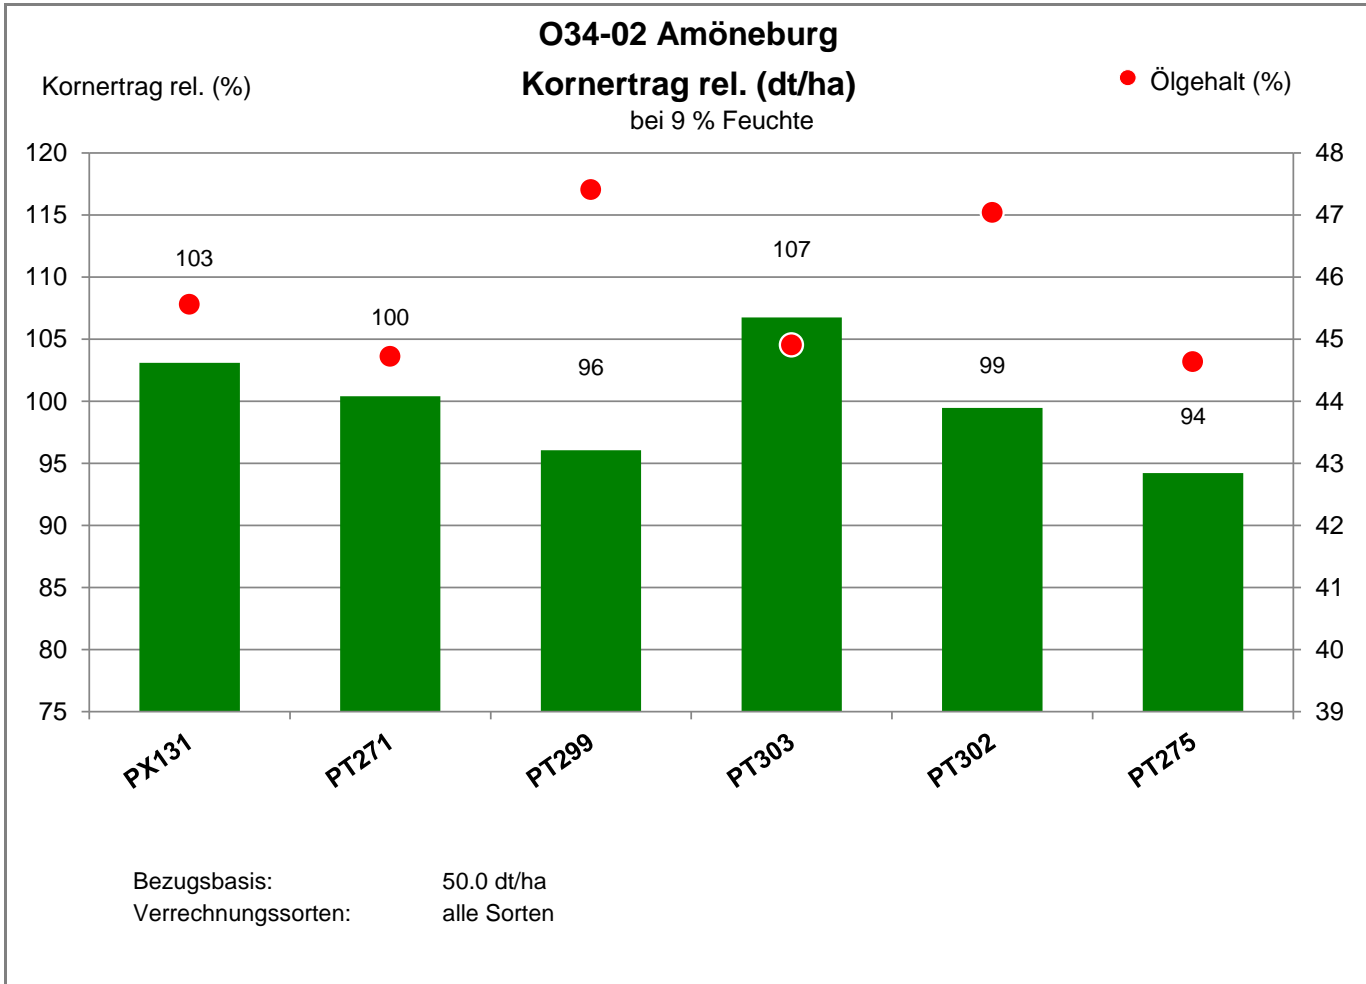

35287 Amöneburg

Landkreis Marburg-Biedenkopf
Anbaugebiet Mittellagen Südwest

Verkaufsberater:
Geffers
Mobil: 0172-9841918

Aussaat: 5. September 2021

Ernte: 20.07.2022

35287 Amöneburg

Landkreis Marburg-Biedenkopf
Anbaugebiet Mittellagen Südwest

Verkaufsberater:
Geffers
Mobil: 0172-9841918

Aussaat: 5. September 2021

Ernte: 20.07.2022

35287 Amöneburg

Landkreis Marburg-Biedenkopf
Anbaugebiet Mittellagen Südwest

Verkaufsberater:
Geffers
Mobil: 0172-9841918

Aussaat: 5. September 2021

Ernte: 20.07.2022

35287 Amöneburg

Landkreis Marburg-Biedenkopf
 Anbaugebiet Mittellagen Südwest

Verkaufsberater:
 Geffers
 Mobil: 0172-9841918

Aussaat: 5. September 2021

Ernte: 20.07.2022