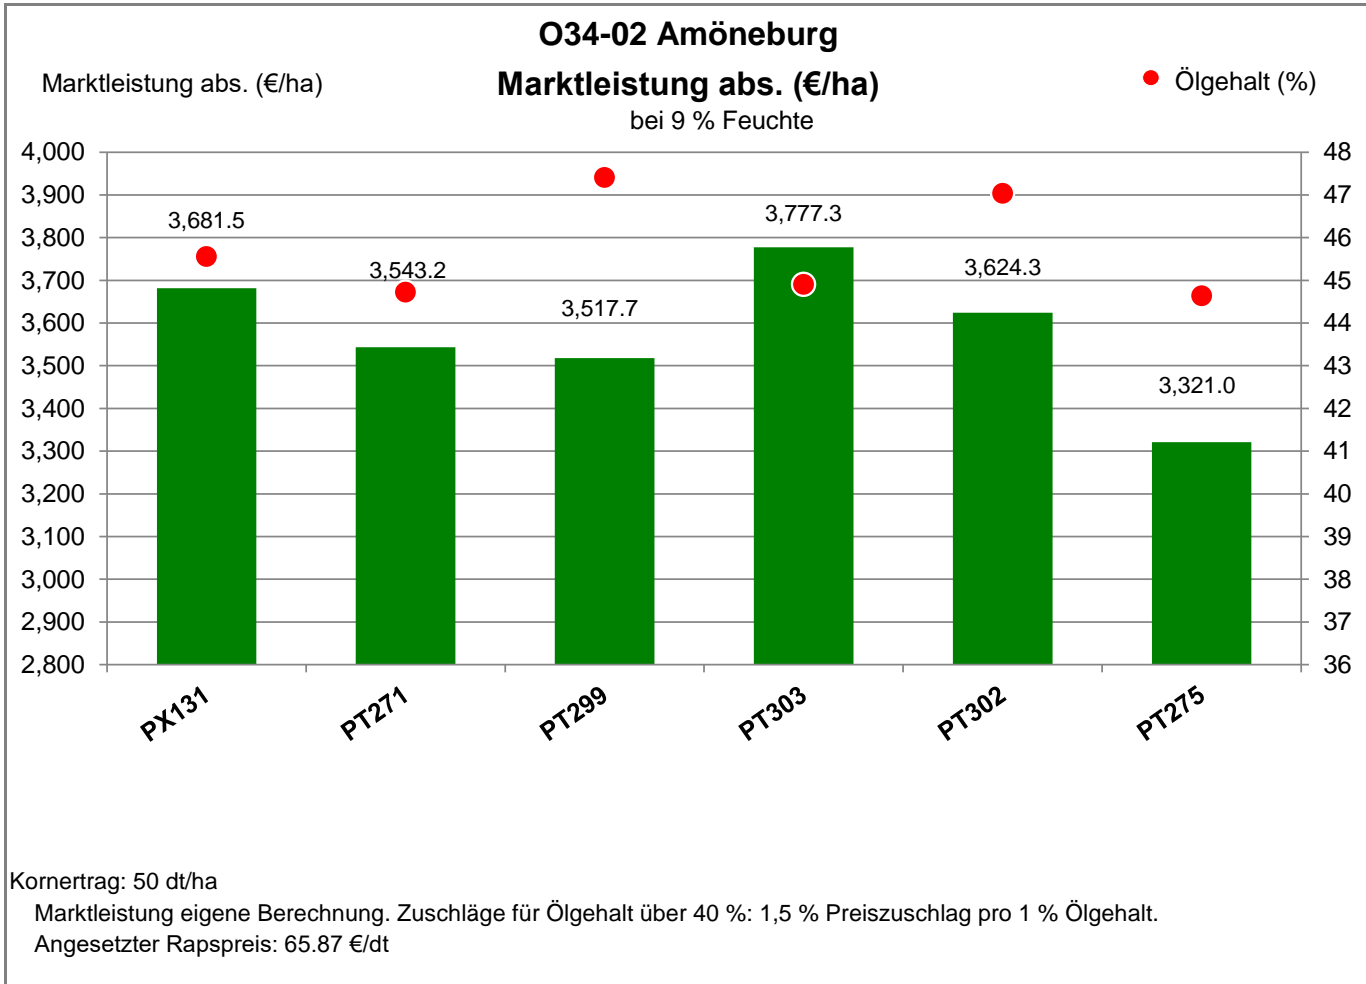

Verkaufsberater:
Geffers
Mobil: 0172-9841918

Aussaat: 5. September 2021

Ernte: 20.07.2022

35287 Amöneburg

Landkreis Marburg-Biedenkopf
Anbaugebiet Mittellagen Südwest

Verkaufsberater:
Geffers
Mobil: 0172-9841918

Aussaat: 5. September 2021

Ernte: 20.07.2022

35287 Amöneburg

Landkreis Marburg-Biedenkopf
 Anbaugebiet Mittellagen Südwest

Verkaufsberater:
 Geffers
 Mobil: 0172-9841918

Aussaat: 5. September 2021

Ernte: 20.07.2022