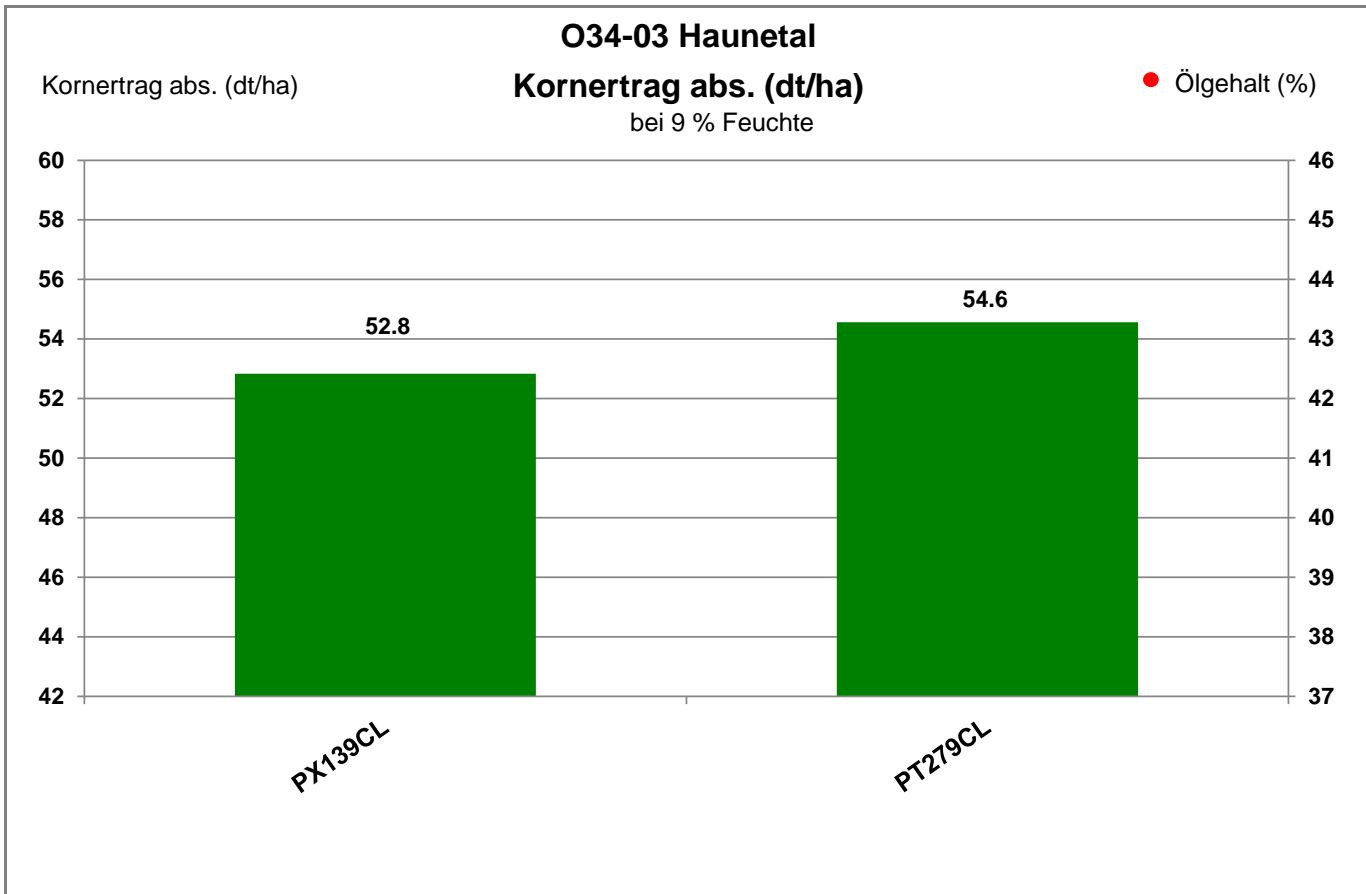

36166 Haunetal - Wehrda

Landkreis Hersfeld-Rotenburg
Anbaugebiet Höhenlagen Mitte/West

Verkaufsberater:
Geffers
Mobil: 0172-9841918

Aussaat: 6. September 2021

Ernte: 25.07.2022

36166 Haunetal - Wehrda

Landkreis Hersfeld-Rotenburg
Anbaugebiet Höhenlagen Mitte/West

Verkaufsberater:
Geffers
Mobil: 0172-9841918

Aussaat: 6. September 2021

Ernte: 25.07.2022