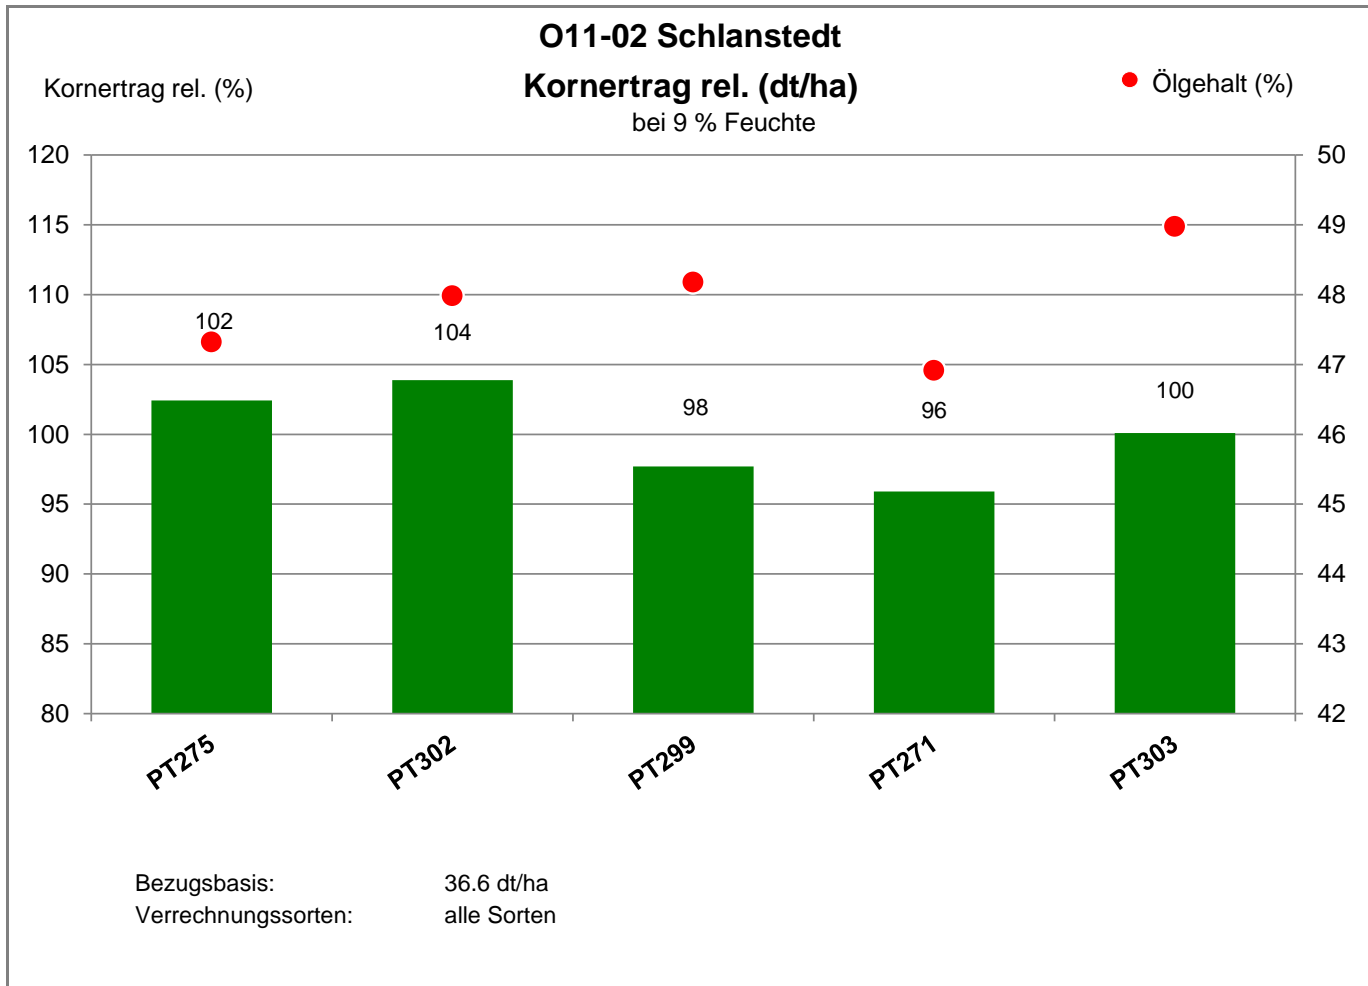

Landkreis Halberstadt
 Anbaugebiet Lößstandorte (Mittel- und Ostdeutschland)

Verkaufsberater:
 Becker
 Mobil: 0171/3094332

Aussaat: 26.08.2021

Ernte: 18.07.2022

38838 Schlanstedt - Huy

Landkreis Halberstadt
Anbaugebiet Lößstandorte (Mittel- und Ostdeutschland)

Verkaufsberater:
Becker
Mobil: 0171/3094332

Aussaat: 26.08.2021

Ernte: 18.07.2022

38838 Schlanstedt - Huy

Landkreis Halberstadt
Anbaugebiet Lößstandorte (Mittel- und Ostdeutschland)

Verkaufsberater:
Becker
Mobil: 0171/3094332