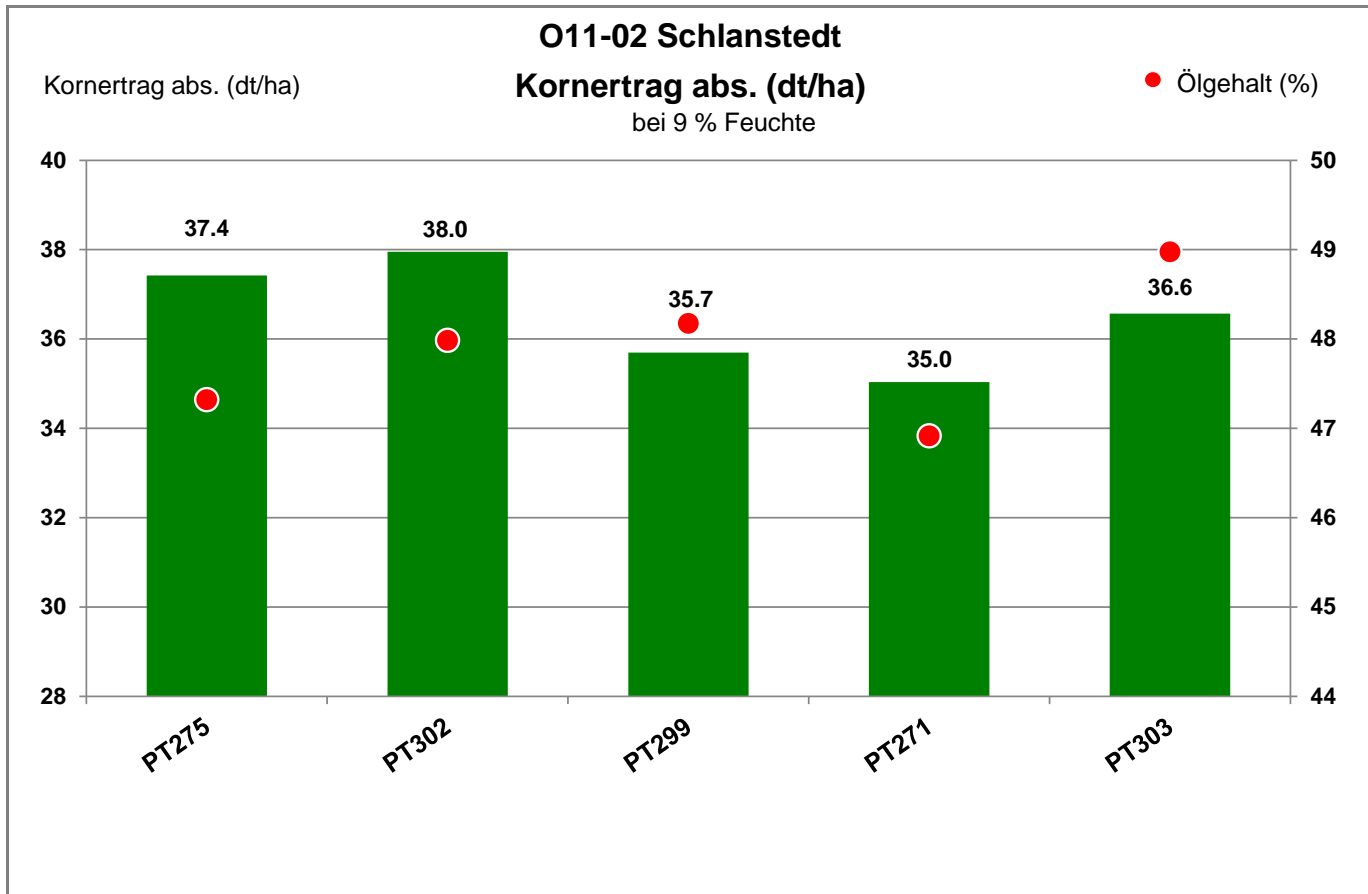

38838 Schlanstedt - Huy

Landkreis Halberstadt
Anbaugebiet Lößstandorte (Mittel- und Ostdeutschland)

Verkaufsberater:
Becker
Mobil: 0171/3094332

Aussaat: 26.08.2021

Ernte: 18.07.2022