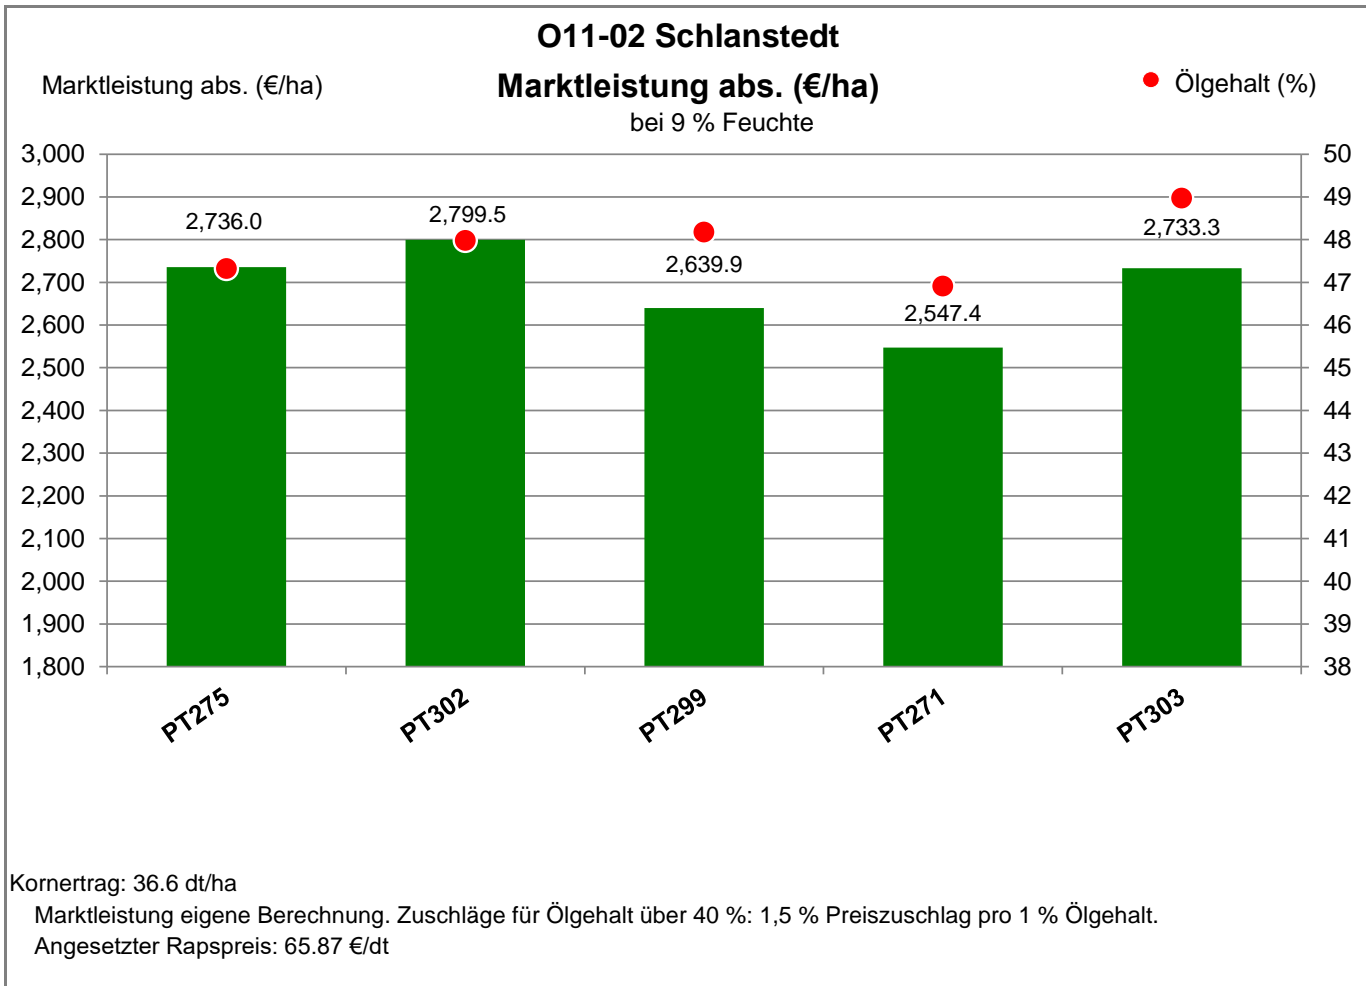

Landkreis Halberstadt
 Anbaugebiet Lößstandorte (Mittel- und Ostdeutschland)

Verkaufsberater:
 Becker
 Mobil: 0171/3094332

Aussaat: 26.08.2021

Ernte: 18.07.2022

38838 Schlanstedt - Huy

Landkreis Halberstadt
Anbaugebiet Lößstandorte (Mittel- und Ostdeutschland)

Verkaufsberater:
Becker
Mobil: 0171/3094332

Aussaat: 26.08.2021

Ernte: 18.07.2022

38838 Schlanstedt - Huy

Landkreis Halberstadt
Anbaugebiet Lößstandorte (Mittel- und Ostdeutschland)

Verkaufsberater:
Becker
Mobil: 0171/3094332