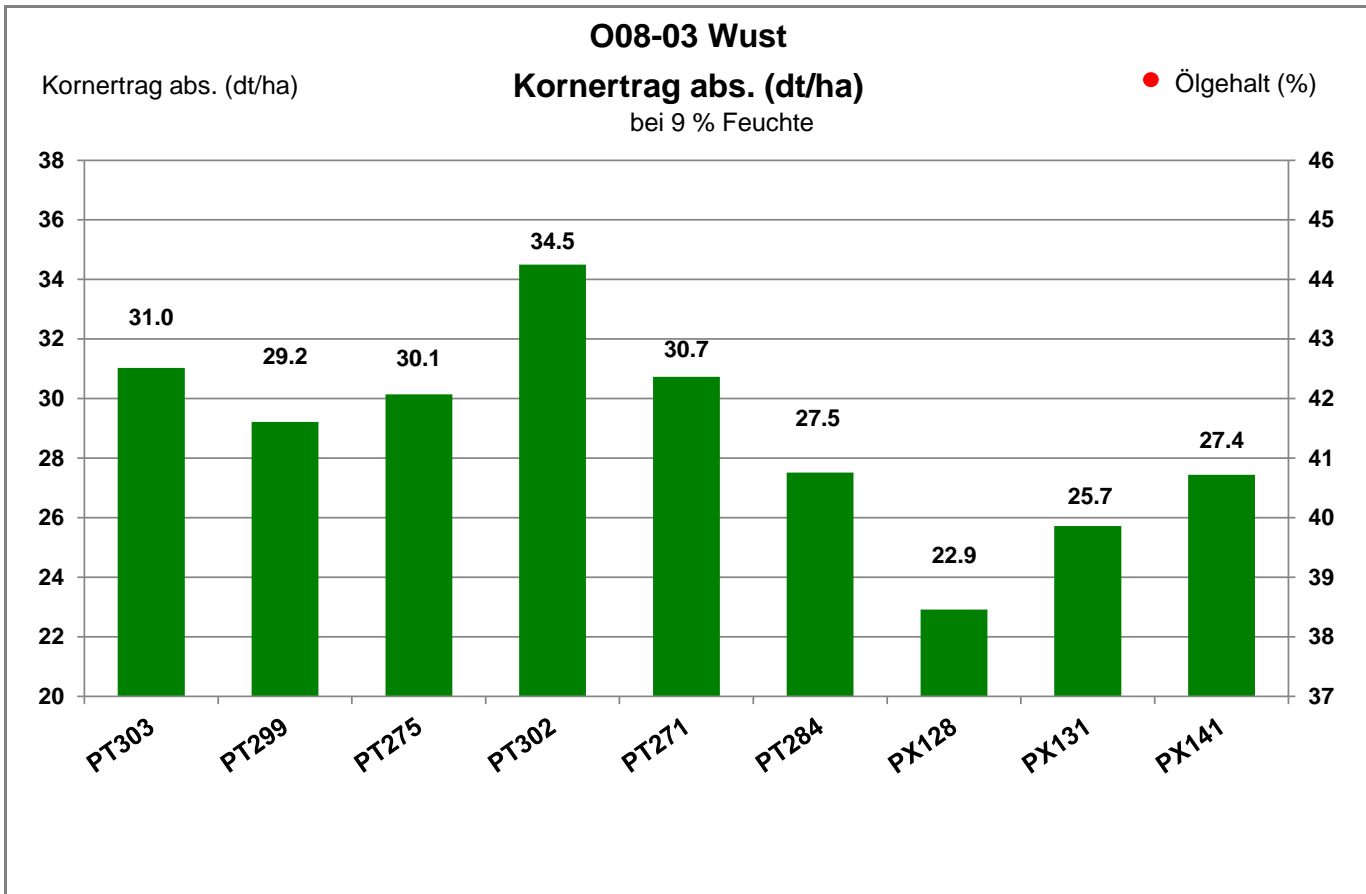

39524 Wust - Fischbeck

Anbaugebiet Diluviale Standorte Süd (Ostdeutschland)

Verkaufsberater:
Eickmann
Mobil: 0151/61349265

Aussaat: 30. September 2021

Ernte: 3.08.2022

39524 Wust - Fischbeck

Anbaugebiet Diluviale Standorte Süd (Ostdeutschland)