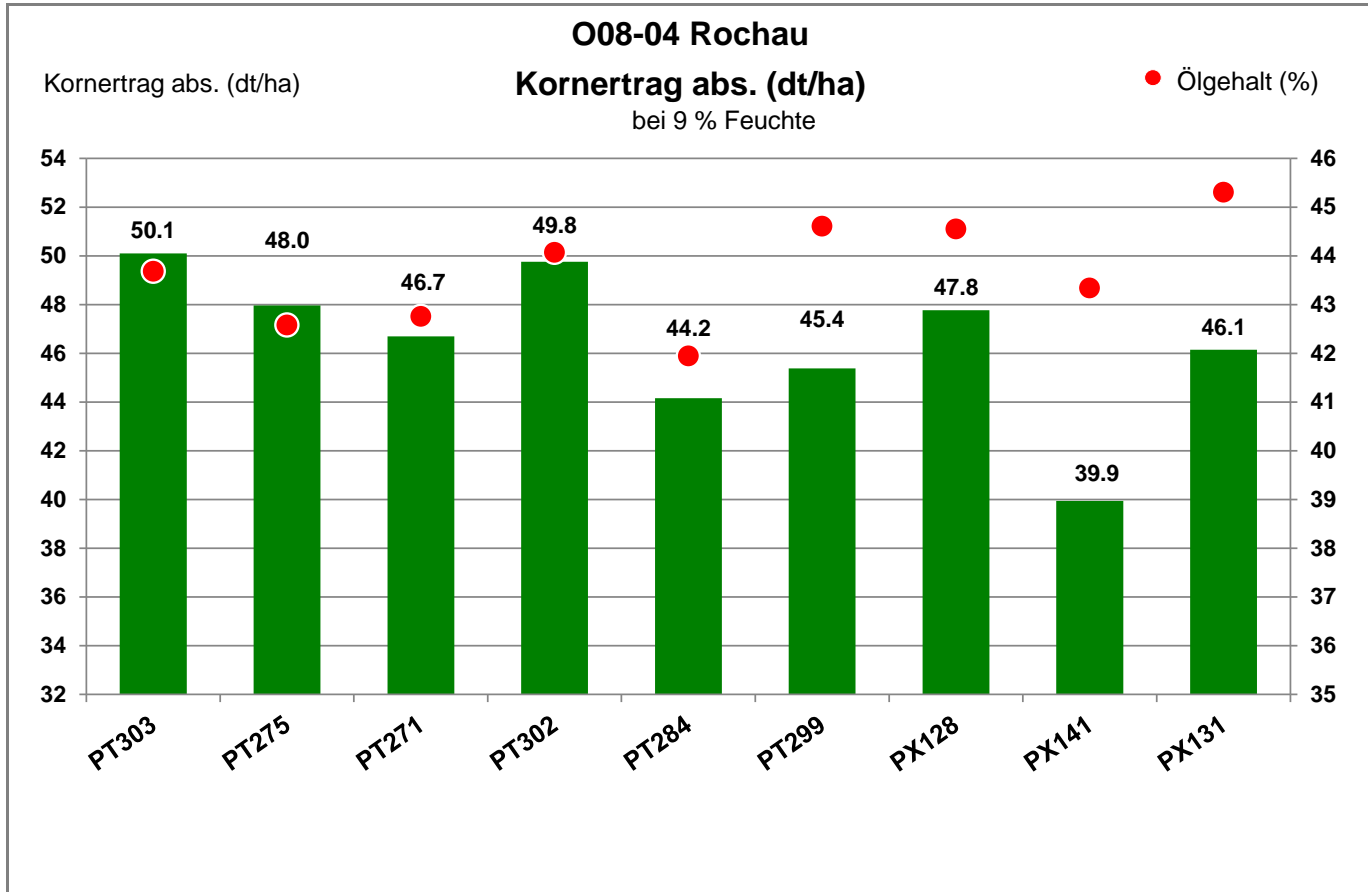

39579 Rochau

Landkreis Stendal  
Anbaugebiet Diluviale Standorte Süd (Ostdeutschland)

Verkaufsberater:  
Eickmann  
Mobil: 0151/61349265

Aussaat: 30. September 2021

Ernte: 27.07.2022

39579 Rochau

Landkreis Stendal  
 Anbaugebiet Diluviale Standorte Süd (Ostdeutschland)

Verkaufsberater:  
 Eickmann  
 Mobil: 0151/61349265

Aussaat: 30. September 2021

Ernte: 27.07.2022

39579 Rochau

Landkreis Stendal  
 Anbaugebiet Diluviale Standorte Süd (Ostdeutschland)

Verkaufsberater:  
 Eickmann  
 Mobil: 0151/61349265

Aussaat: 30. September 2021

Ernte: 27.07.2022

39579 Rochau

Landkreis Stendal  
 Anbaugebiet Diluviale Standorte Süd (Ostdeutschland)

Verkaufsberater:  
 Eickmann  
 Mobil: 0151/61349265

Aussaat: 30. September 2021

Ernte: 27.07.2022