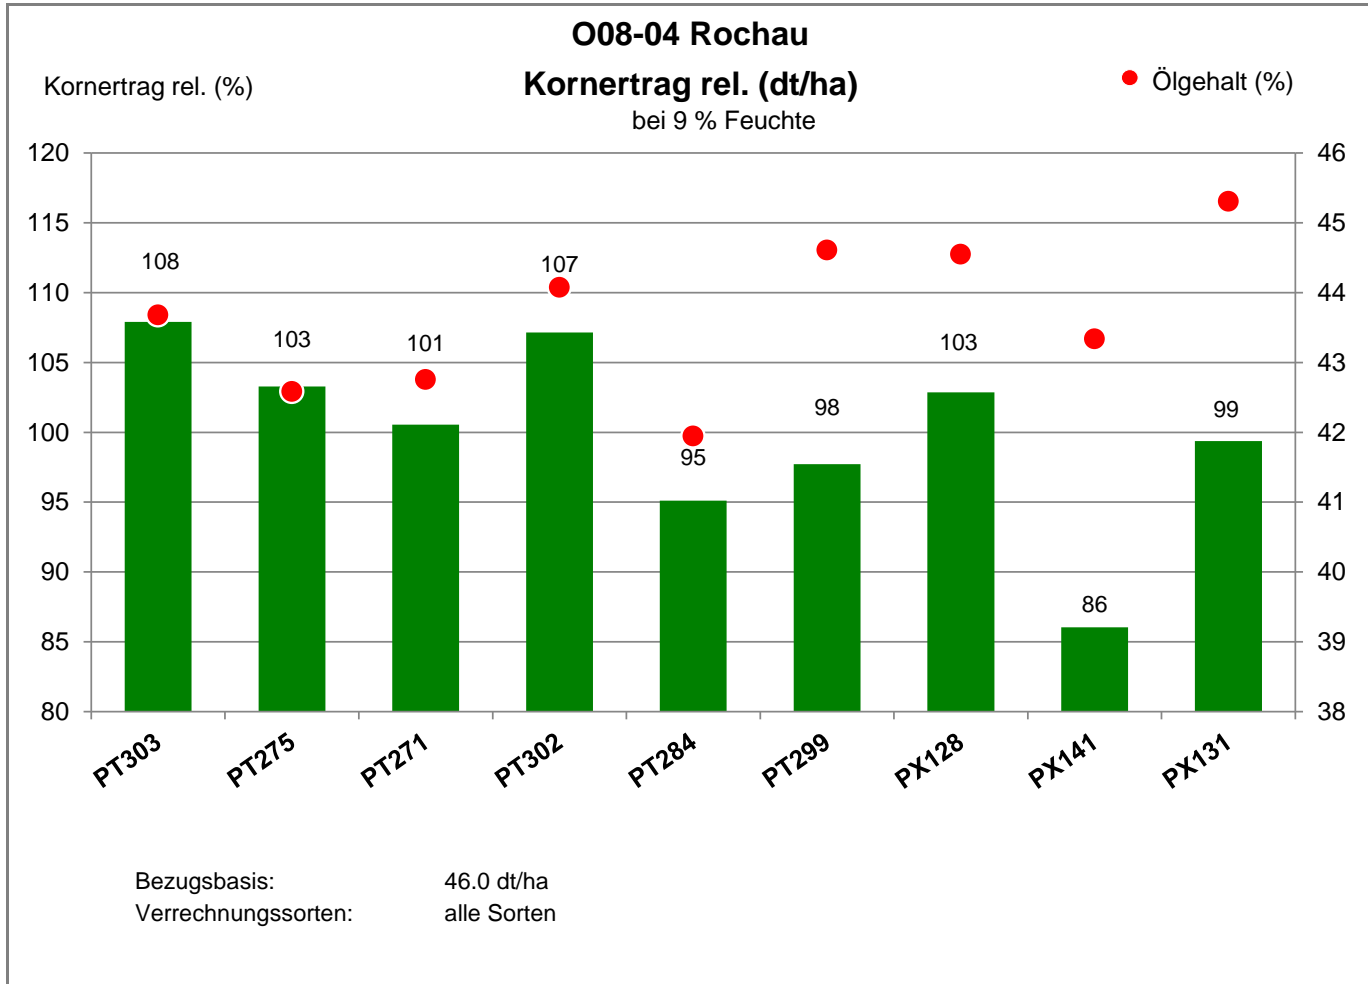

39579 Rochau

Landkreis Stendal  
Anbaugebiet Diluviale Standorte Süd (Ostdeutschland)

Verkaufsberater:  
Eickmann  
Mobil: 0151/61349265

Aussaat: 30. September 2021

Ernte: 27.07.2022

39579 Rochau

Landkreis Stendal  
 Anbaugebiet Diluviale Standorte Süd (Ostdeutschland)

Verkaufsberater:  
 Eickmann  
 Mobil: 0151/61349265

Aussaat: 30. September 2021

Ernte: 27.07.2022

39579 Rochau

Landkreis Stendal  
 Anbaugebiet Diluviale Standorte Süd (Ostdeutschland)

Verkaufsberater:  
 Eickmann  
 Mobil: 0151/61349265

Aussaat: 30. September 2021

Ernte: 27.07.2022

39579 Rochau

Landkreis Stendal  
 Anbaugebiet Diluviale Standorte Süd (Ostdeutschland)

Verkaufsberater:  
 Eickmann  
 Mobil: 0151/61349265

Aussaat: 30. September 2021

Ernte: 27.07.2022