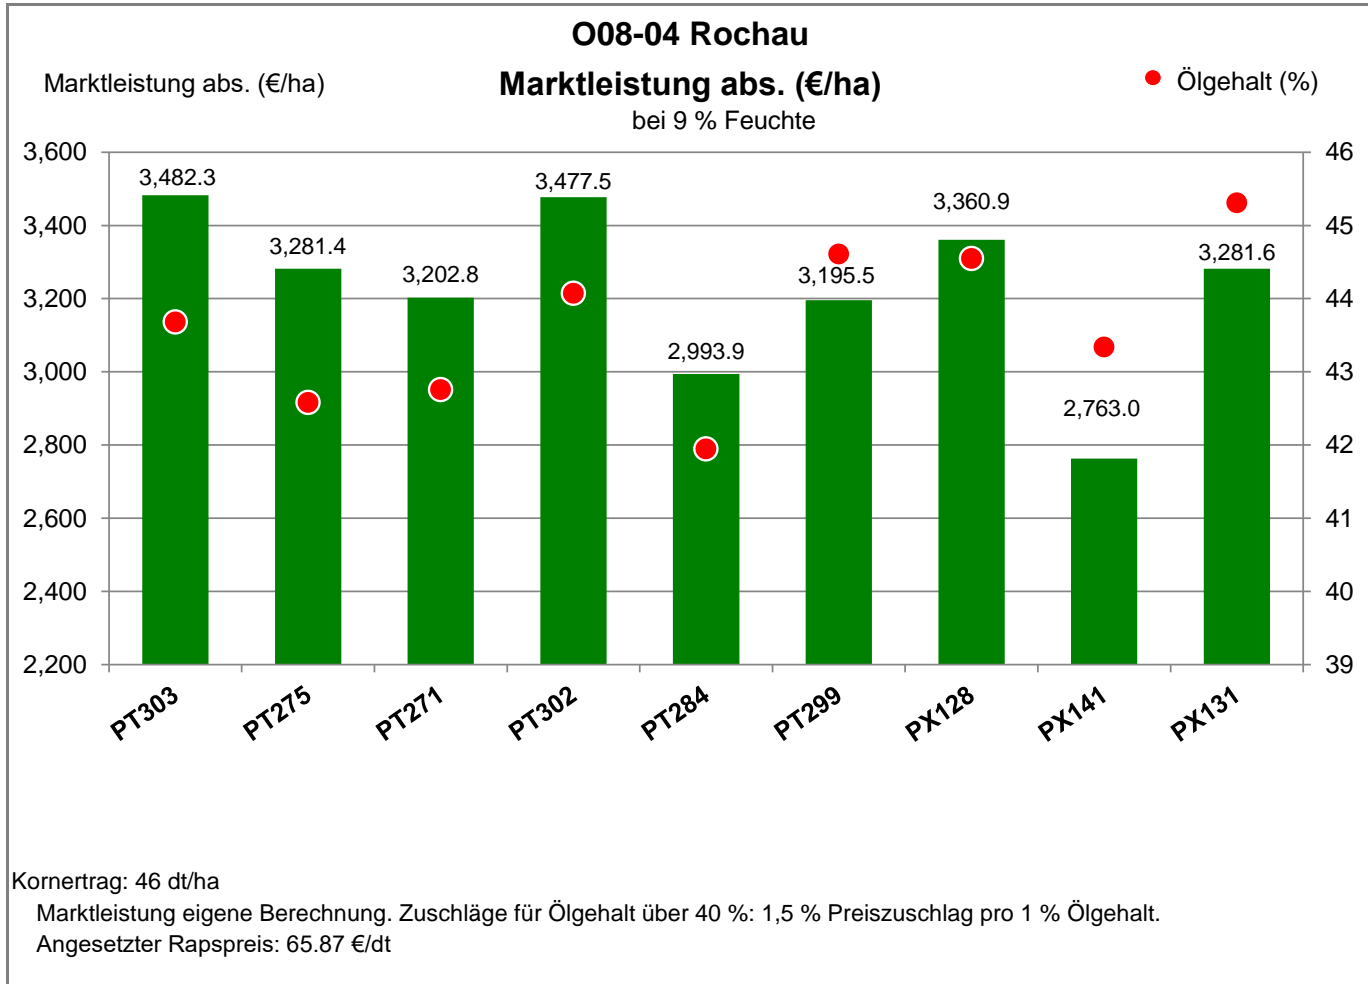

Verkaufsberater:  
 Eickmann  
 Mobil: 0151/61349265

Aussaat: 30. September 2021

Ernte: 27.07.2022

39579 Rochau

Landkreis Stendal  
 Anbaugebiet Diluviale Standorte Süd (Ostdeutschland)

Verkaufsberater:  
 Eickmann  
 Mobil: 0151/61349265

Aussaat: 30. September 2021

Ernte: 27.07.2022

39579 Rochau

Landkreis Stendal  
 Anbaugebiet Diluviale Standorte Süd (Ostdeutschland)

Verkaufsberater:  
 Eickmann  
 Mobil: 0151/61349265

Aussaat: 30. September 2021