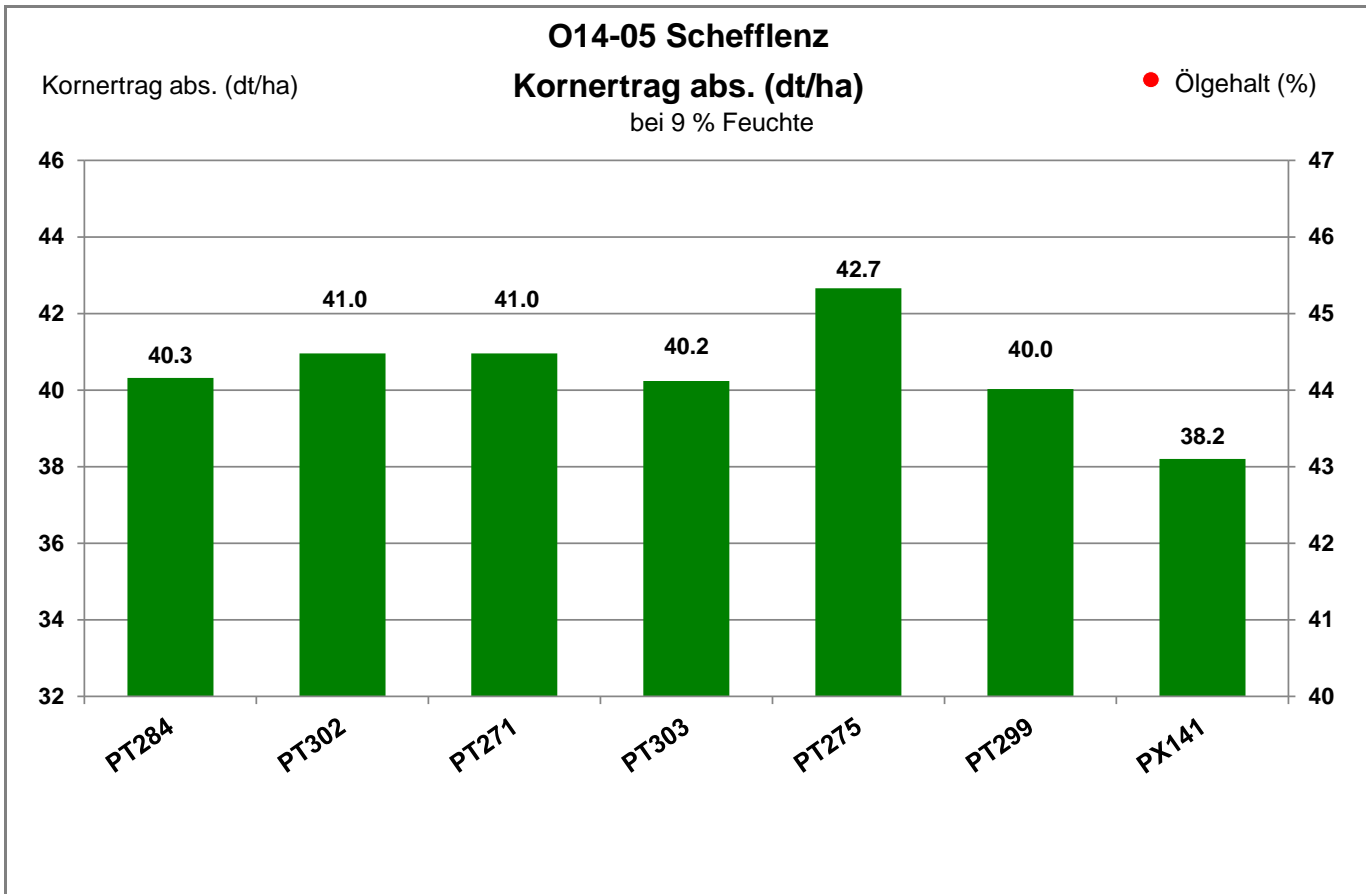

74850 Schefflenz - Unterschefflenz

Landkreis Neckar-Odenwald-Kreis
Anbaugebiet Mittellagen Südwest

Verkaufsberater:
Kind
Mobil: 0171/2919960

Aussaat: 8.09.2021

Ernte: 1.08.2022