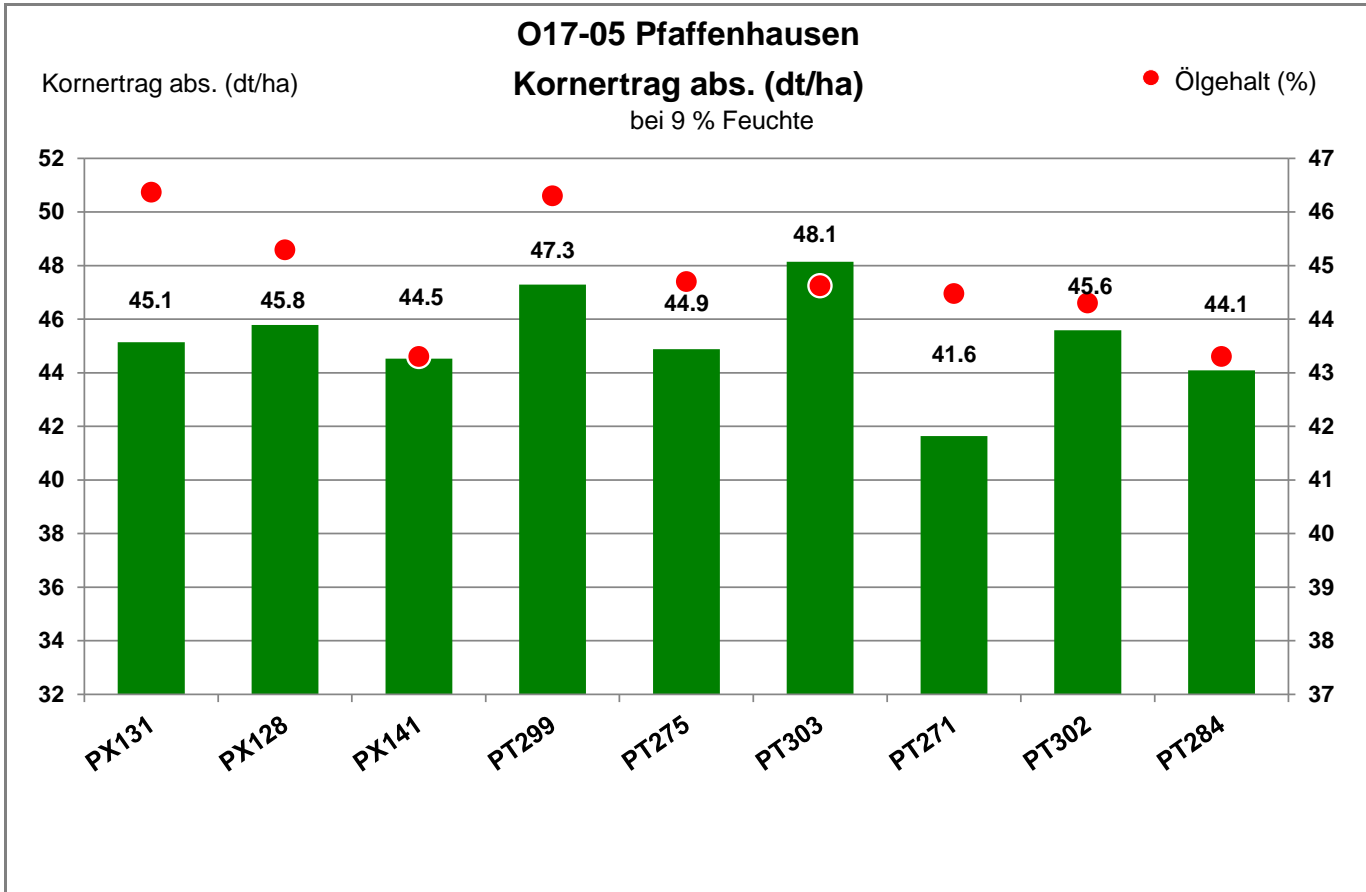

87775 Pfaffenhausen

Anbaugebiet Tertiärhügelland, bayer. Gäu

Verkaufsberater:
Rädler
Mobil: 017630729191

Aussaat:

Ernte: 22.07.2022