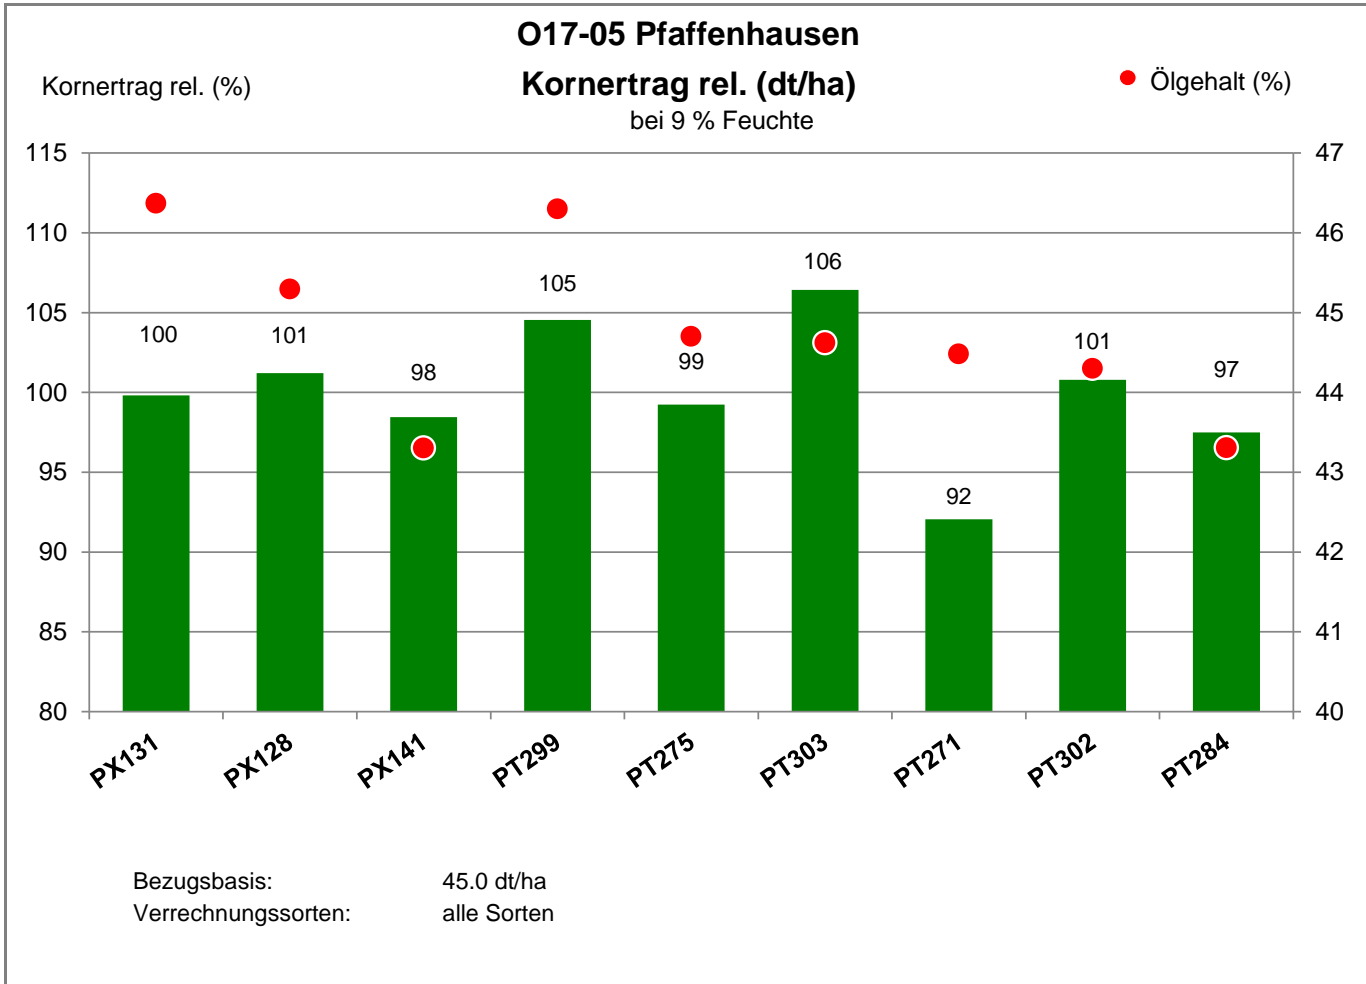

87775 Pfaffenhausen

Anbaugebiet Tertiärhügelland, bayer. Gäu

Verkaufsberater:
Rädler
Mobil: 017630729191

Aussaat:

Ernte: 22.07.2022

87775 Pfaffenhausen

Anbaugebiet Tertiärhügelland, bayer. Gäu

Verkaufsberater:
 Rädler
 Mobil: 017630729191

Aussaat:

Ernte: 22.07.2022

87775 Pfaffenhausen

Anbaugebiet Tertiärhügelland, bayer. Gäu

Verkaufsberater:
Rädler
Mobil: 017630729191

Aussaat:

Ernte: 22.07.2022

87775 Pfaffenhausen

Anbaugebiet Tertiärhügelland, bayer. Gäu

Verkaufsberater:
 Rädler
 Mobil: 017630729191

Aussaat:

Ernte: 22.07.2022