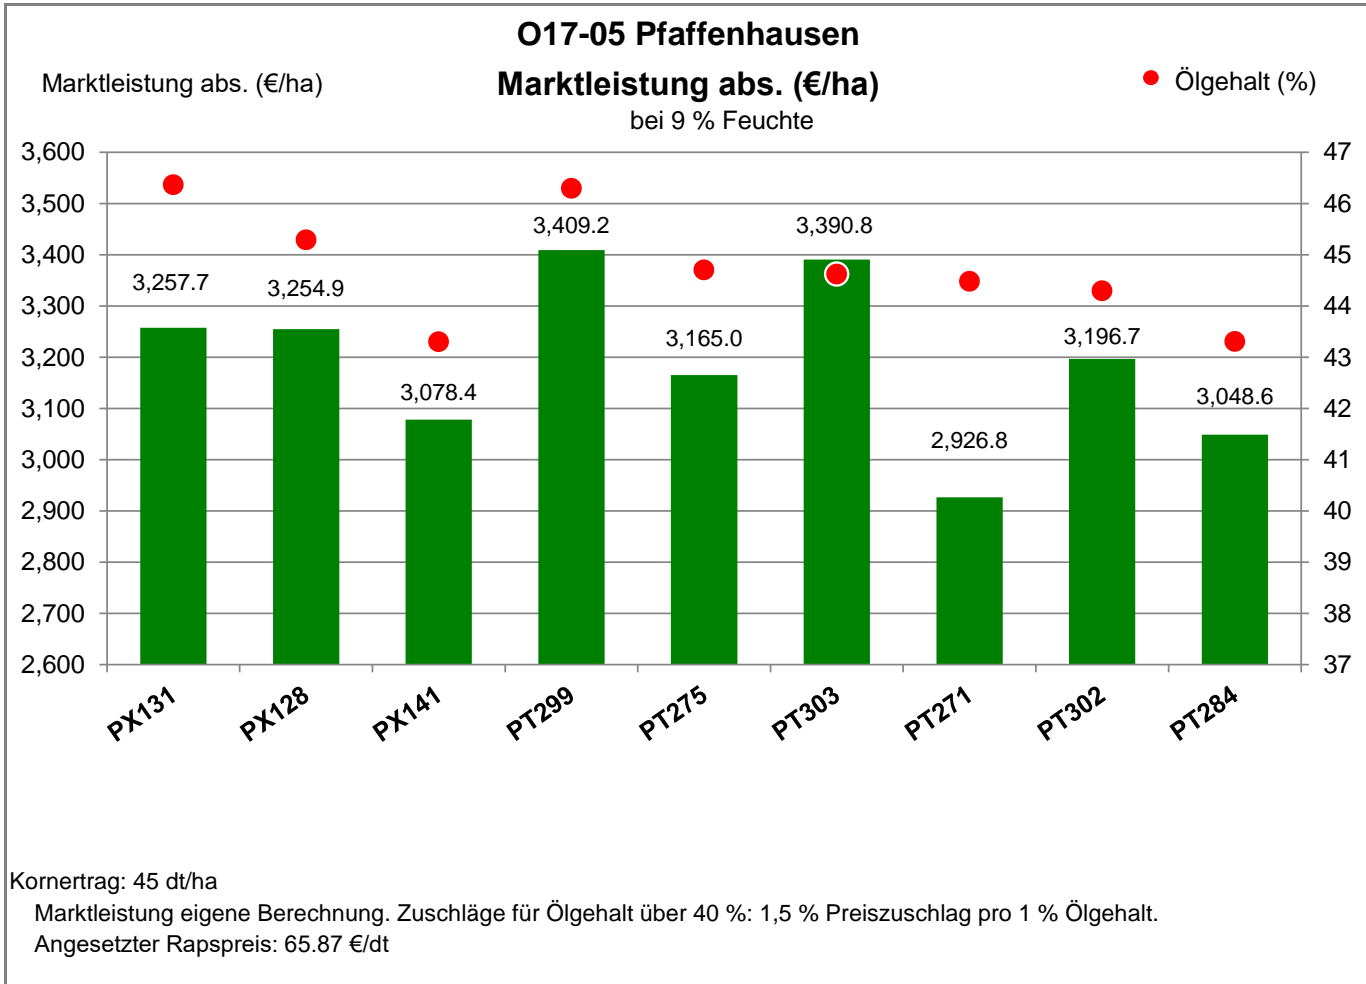

Aussaat:

Ernte: 22.07.2022

87775 Pfaffenhausen

Anbaugebiet Tertiärhügelland, bayer. Gäu

Verkaufsberater:
Rädler
Mobil: 017630729191

Aussaat:

Ernte: 22.07.2022

87775 Pfaffenhausen

Anbaugebiet Tertiärhügelland, bayer. Gäu

Verkaufsberater:
 Rädler
 Mobil: 017630729191

Aussaat:

Ernte: 22.07.2022