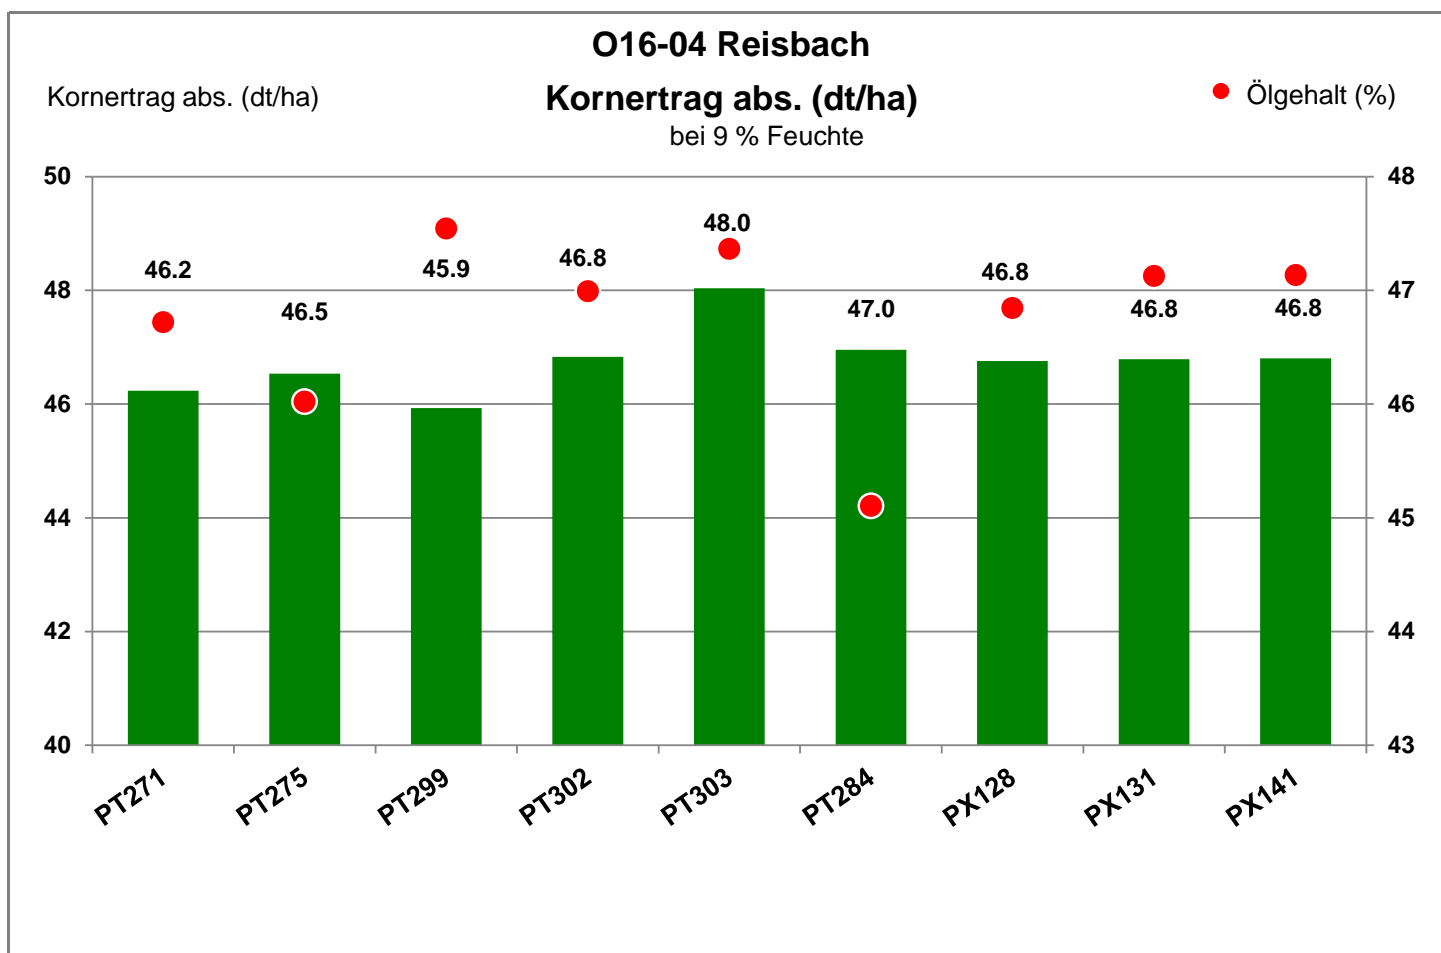

94419 Reisbach

Landkreis Dingolfing-Landau

Verkaufsberater:
Schweiger
Mobil: 0162 6975321

Aussaat: 4. September 2021

Ernte: 16.07.2022