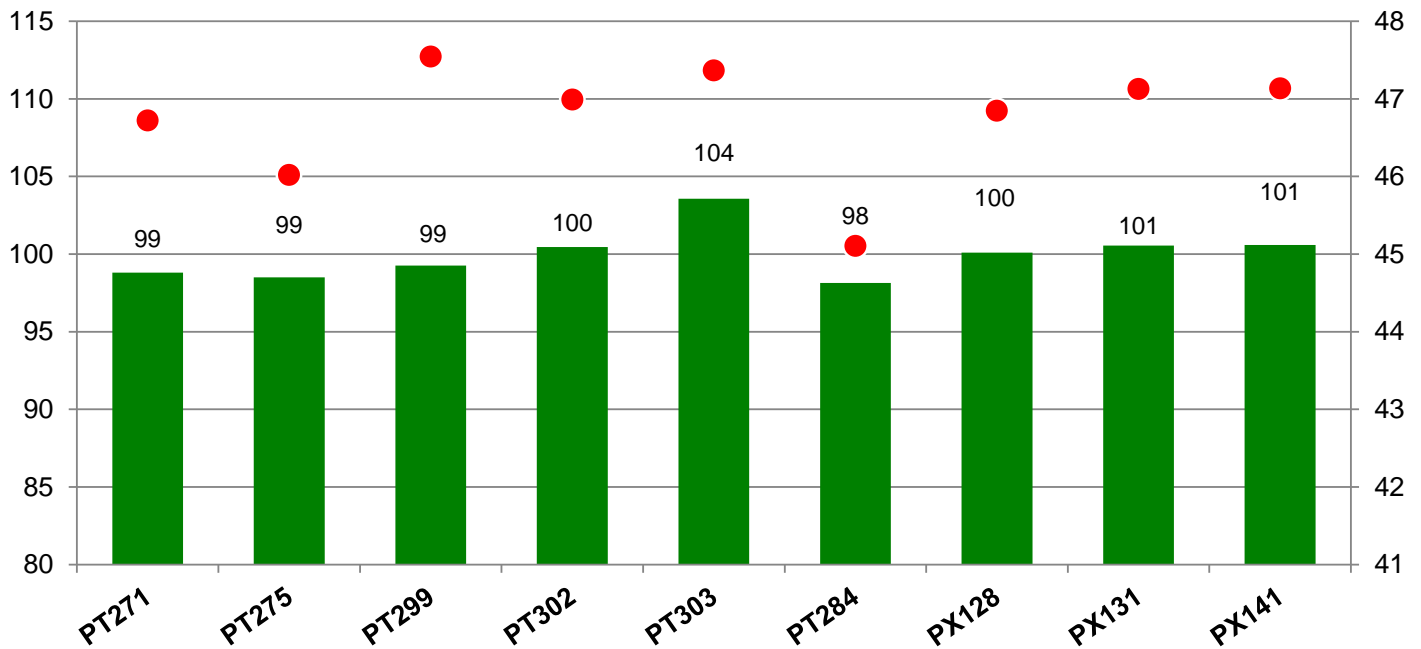

Aussaat: 4. September 2021

Ernte: 16.07.2022

O16-04 Reisbach

Marktleistung rel. (%)

Marktleistung rel. (€/ha)
 bei 9 % Feuchte

● Ölgehalt (%)

Bezugsbasis: 3,391 €/ha
 Verrechnungssorten: alle Sorten

Kornertrag: 46.7 dt/ha

Marktleistung eigene Berechnung. Zuschläge für Ölgehalt über 40 %: 1,5 % Preiszuschlag pro 1 % Ölgehalt.

Angesetzter Rapspreis: 65.87 €/dt