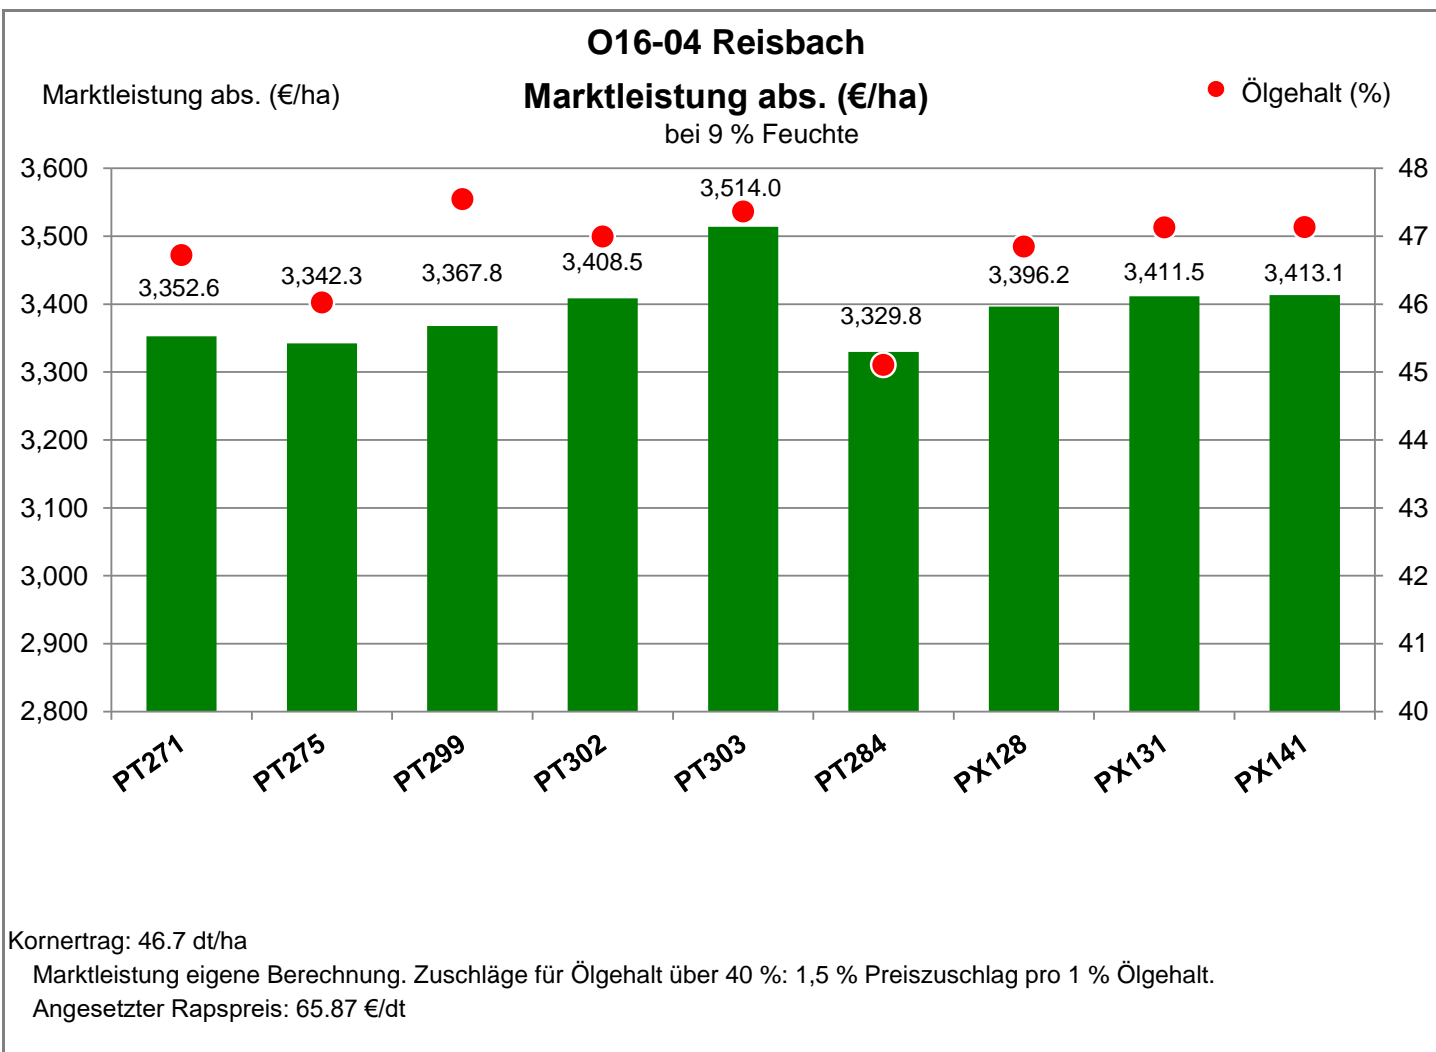

94419 Reisbach

Landkreis Dingolfing-Landau

Verkaufsberater:
Schweiger
Mobil: 0162 6975321

Aussaat: 4. September 2021

Ernte: 16.07.2022

O16-04 Reisbach