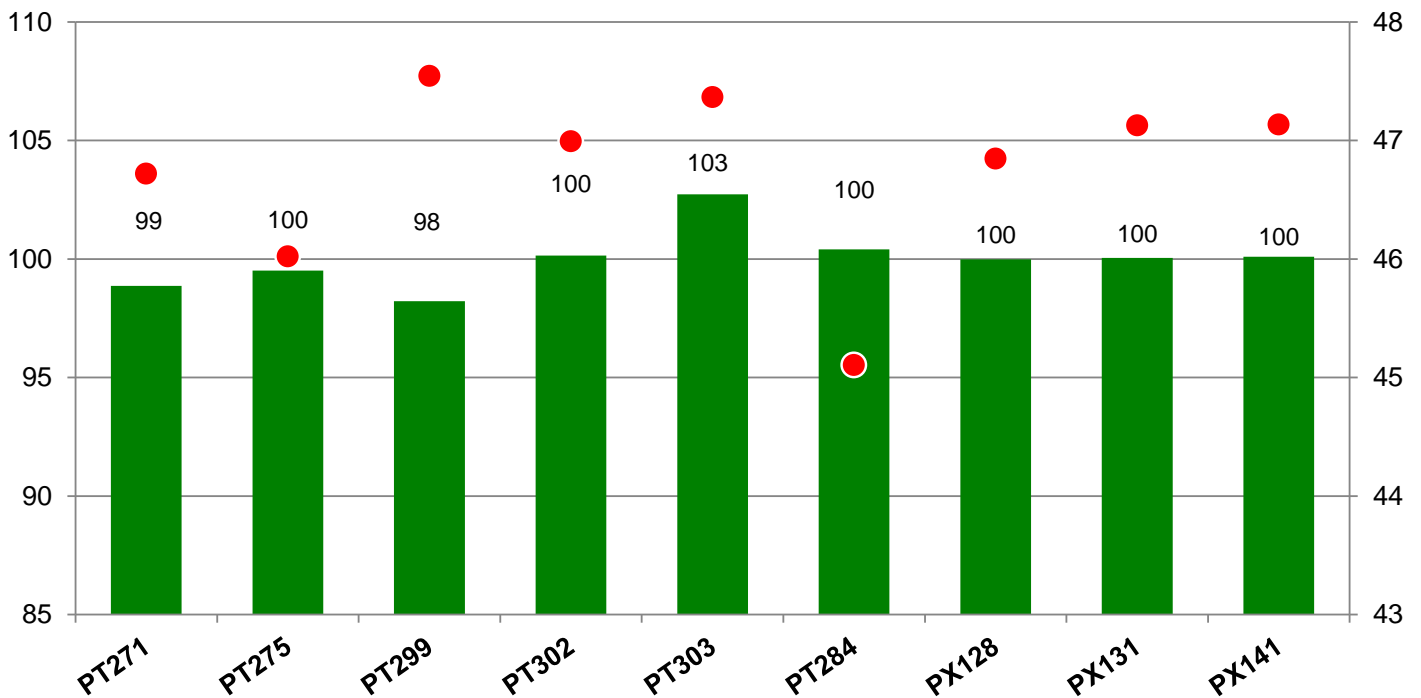

Aussaat: 4. September 2021

Ernte: 16.07.2022

O16-04 Reisbach

Kornertrag rel. (%)

Kornertrag rel. (dt/ha)
 bei 9 % Feuchte

● Ölgehalt (%)

Bezugsbasis: 46.7 dt/ha
 Verrechnungssorten: alle Sorten

94419 Reisbach

Aussaat: 4. September 2021

Ernte: 16.07.2022

O16-04 Reisbach

Marktleistung rel. (%)

Marktleistung rel. (€/ha)
 bei 9 % Feuchte

● Ölgehalt (%)

Bezugsbasis: 3,391 €/ha
 Verrechnungssorten: alle Sorten

Kornertrag: 46.7 dt/ha

Marktleistung eigene Berechnung. Zuschläge für Ölgehalt über 40 %: 1,5 % Preiszuschlag pro 1 % Ölgehalt.

Angesetzter Rapspreis: 65.87 €/dt