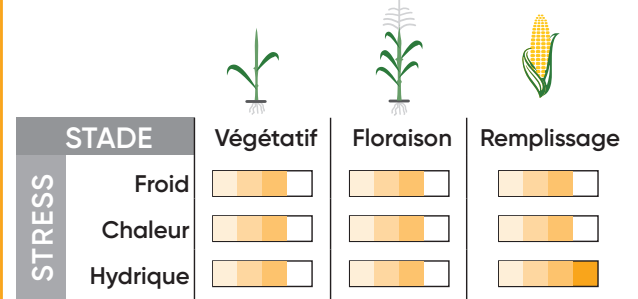

COMPORTEMENT ENCLASS®

EnClass est un outil Pioneer qui permet de caractériser le comportement de l'hybride en fonction de l'environnement, en se basant sur des données pluriannuelles.