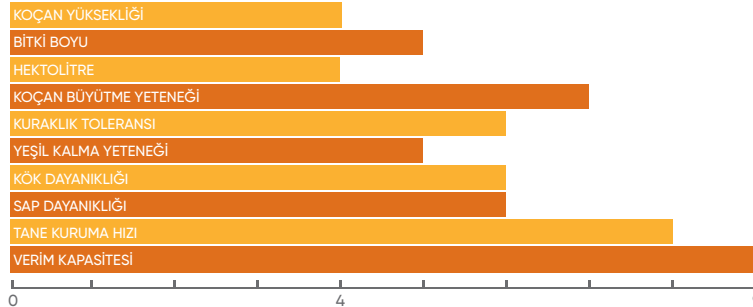

HİBRİT SKORLARI

Çiçeklenme GDU 727°C / Siyah Nokta GDU 1427°C