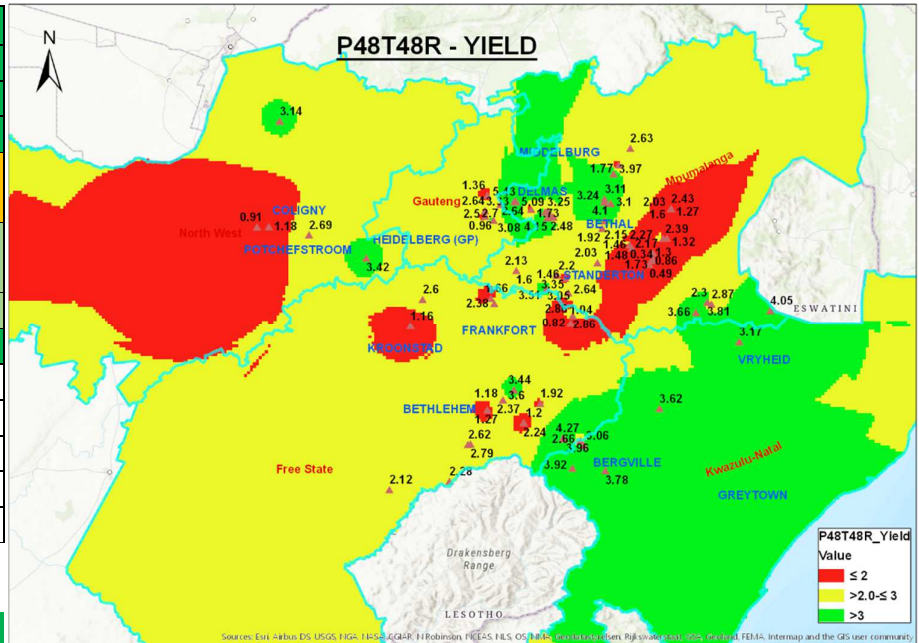

## NAVORSINGSINLIGTING

<b>P48T48R - ONBEPaald</b> Pioneer Handelsnaam	VRM	4.8	2020
	Produksiegebied Dae tot 50% blom Dae tot oes ryp Gemiddelde pitgewig meerjarig gram/100 pitte	Koud/matig/warm 63/53/42 138/134/111 18.43/19.39/18.81	

- ❖ Plant droëland en besproeiing.
- ❖ Kort groeiseisoen variëteit veral geskik vir koue en warm besproeiings produksiegebiede.
- ❖ Uitstekende opbrengspotensiaal in die vinnige groeiklas.
- ❖ Uitstekende staanvermoë.
- ❖ Uitstekende springtraagheid.
- ❖ Vinnige variëteit wat kan help met Schlerotinia beheer.
- ❖ Sojaboon met swaar pitte (baie groot pitte).

### BELANGRIKE AGRONOMIESE EIENSKAPPE

▪ Springtraagheid	
▪ Staansvermoë	
▪ Hipokotiel lengte	
▪ Groenstam	
▪ Herstelvermoë na hael	
▪ Knopwortelaalwurm toleransie	
▪ Bosagtig	
▪ Wortelmasa	
▪ Peulhoogte (cm)	10
▪ Planthoogte (cm)	73
▪ Hiliumkleur	Swart
▪ Blomkleur	Wit
▪ Tegnologie	RR

Eienskapgradering:

Goed:	
Gemiddeld:	
Swak:	

- ❖ Meerjarige opbrengskaart van P48T48R in die sojaboon produksiegebiede van Suid-Afrika.

Stand Droëland: 300 000

Stand Besproeiing: 400 000

The foregoing is provided for informational use only. Please contact your Pioneer sales professional for information and suggestions specific to your operation. 2020 data are based on average of all comparisons made over 2020 locations through 2020. Multi-year and multi-location are better predictors of future performance. Do not use these or other data from a limited number of trials as a significant factor in product selection. Product responses are variable and subject to a variety of environmental, disease and pest pressures. Individual results may vary.