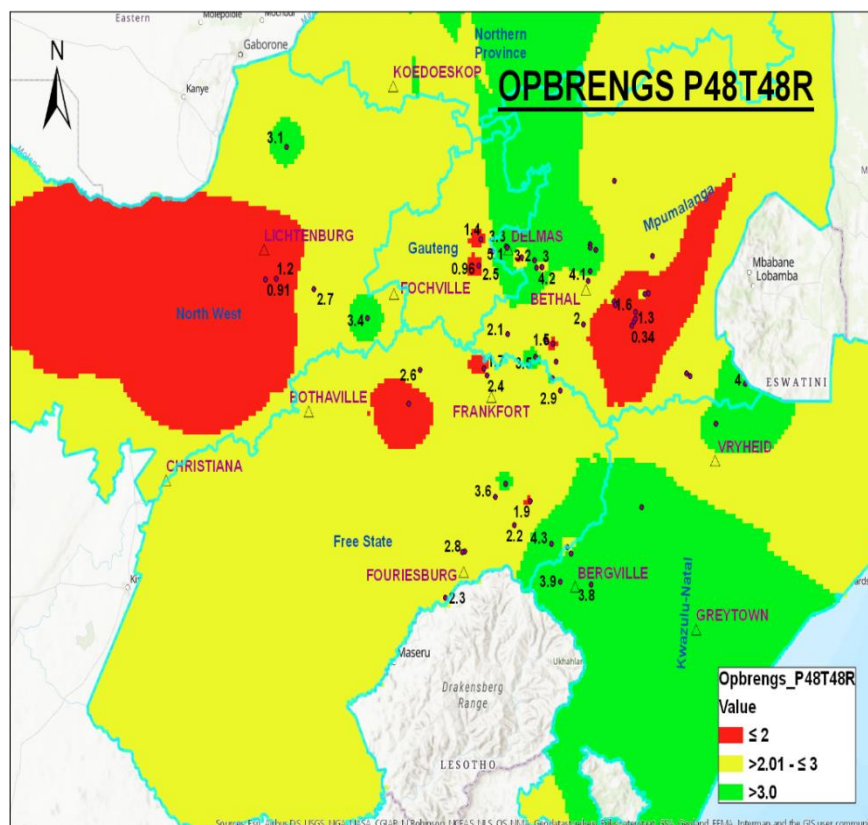

AGRONOMIE

NAVORSINGSINLIGTING

P48T48R-BEPAALD

Pioneer Handelsnaam

VRM	4.8
Dae tot 50% blom	63 / 53 / 42
Oes ryp	138 / 134 / 111

2020

- ❖ Plant droëland en besproeiing.
- ❖ Kort groeiseisoen variëteit veral geskik vir koue- en warm besproeiing produksiegebiede.
- ❖ Uitstekende opbrengspotensiaal in die vinnige groei klas.
- ❖ Uitstekende staanvermoë.
- ❖ Uitstekende springtraagheid.
- ❖ Vinnige variëteit wat kan help met schlerotinia beheer.
- ❖ Sojaboon met swaar pitte (baie groot pitte).

BELANGRIKE AGRONOMIESE EIENSKAPPE

▪ Springtraagheid	
▪ Staانvermoë	
▪ Hipokotiel lengte	
▪ Groenstam	
▪ Herstelvermoë na hael	
▪ Knopwortelaalwurm toleransie	
▪ Bosagtig	
▪ Wortelmasa	
▪ Peulhoogte (cm)	10
▪ Planthoogte (cm)	73
▪ Hiliumkleur	Swart
▪ Blomkleur	Wit
▪ Tegnologie	RR

Eienskapsgradering:

<i>Goed:</i>	
<i>Gemiddeld:</i>	
<i>Swak:</i>	

- ❖ Meerjarige opbrengskaart van P48T48R in die sojaboon produksiegebiede van Suid-Afrika.

The foregoing is provided for informational use only. Please contact your Pioneer sales professional for information and suggestions specific to your operation. 2019 data are based on average of all comparisons made in over 2019 locations through 2019. Multi-year and multi-location are a better predictor of future performance. Do not use these or any other data from a limited number of trials as a significant factor in product selection. Product responses are variable and subject to a variety of environmental, disease, and pest pressures. Individual results may vary.